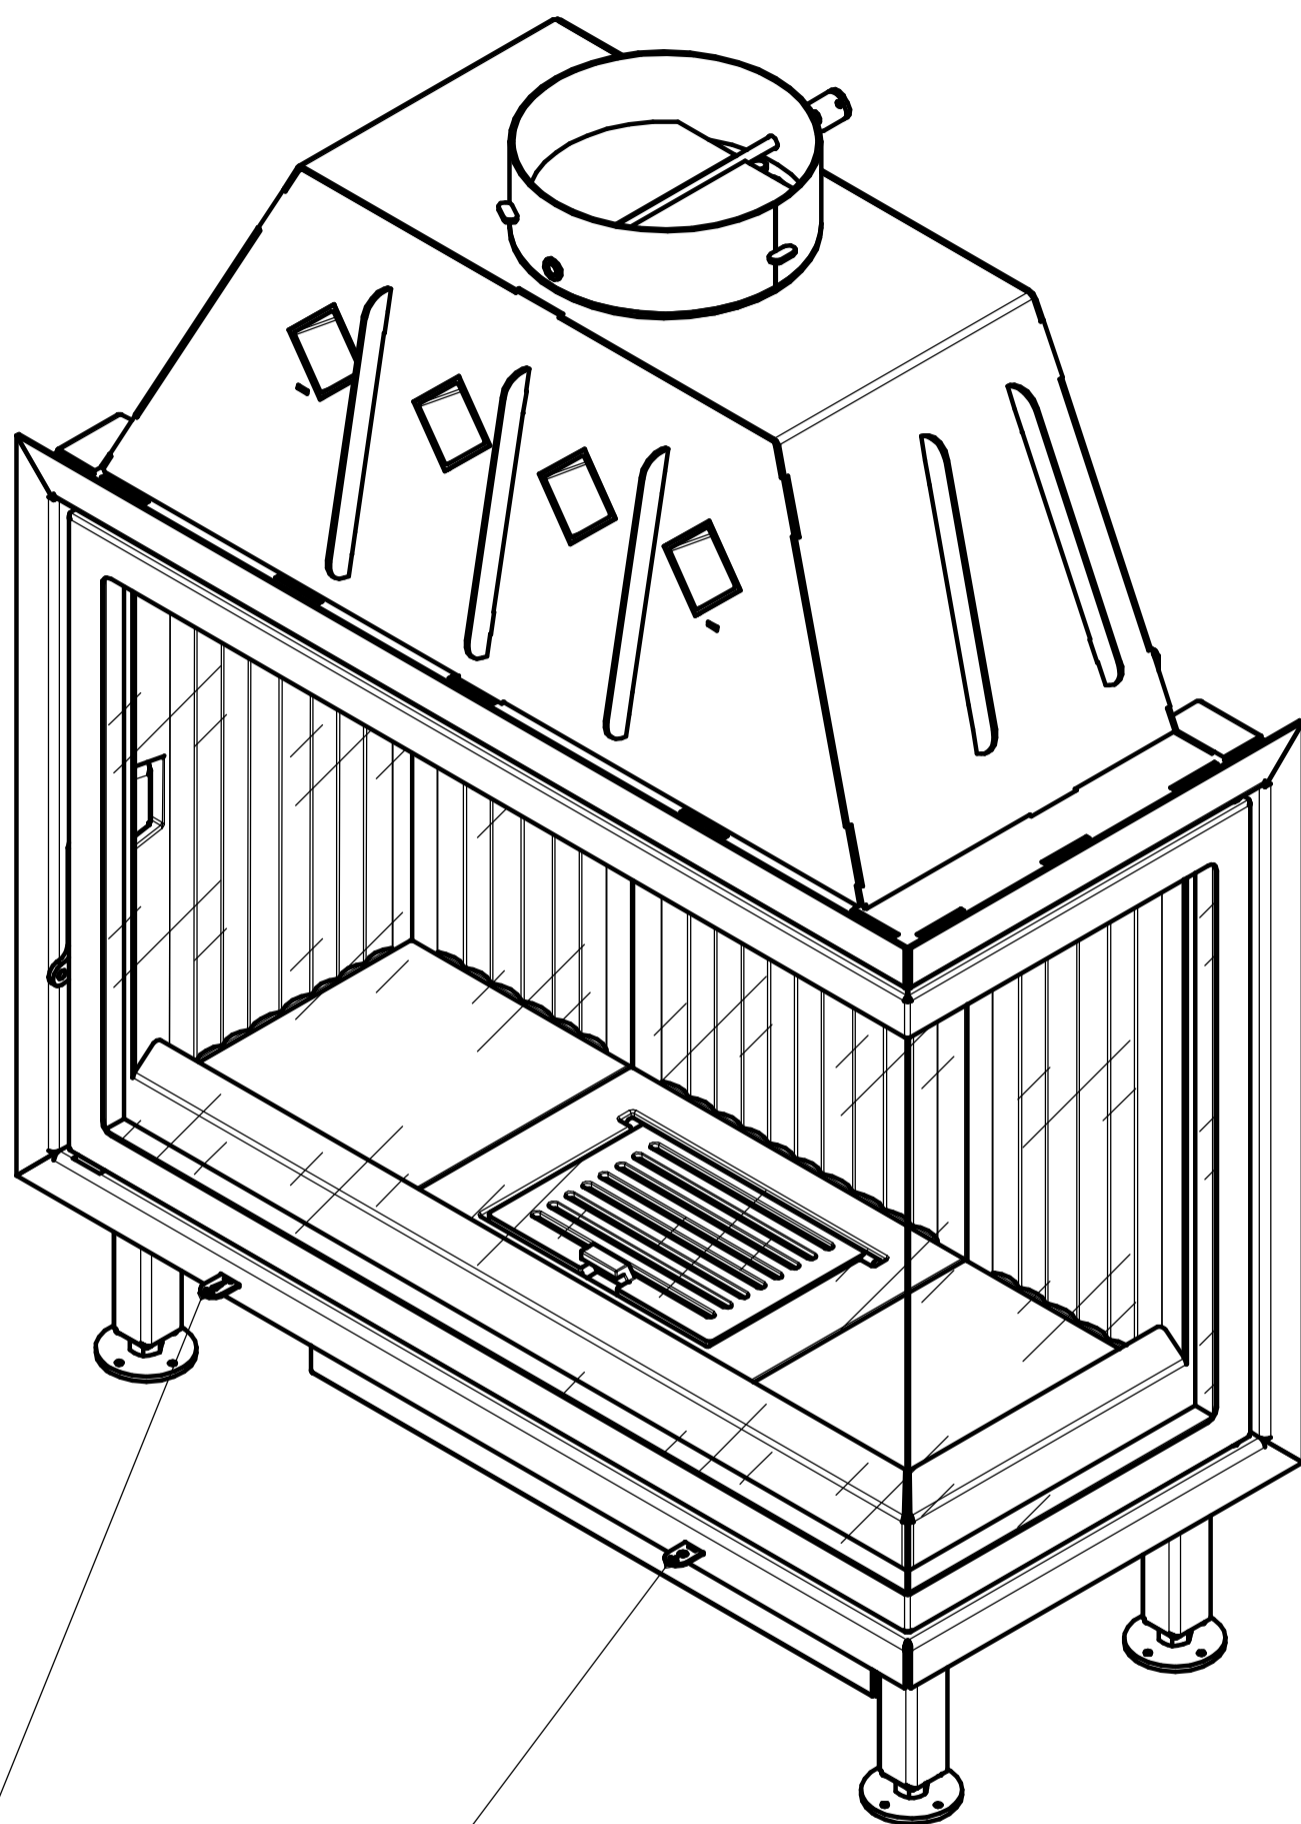

# Топка Альфа ТА1000R, ТА1000RB

Ручка регулировки подачи  
воздуха в топочную камеру  
и на "чистое стекло"

Управление механизмом привода  
шиберной заслонки