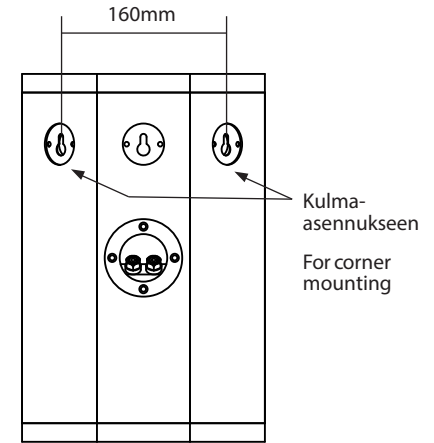

**Kaiutin  
Loud speaker**

Puinen kaiutin voidaan laittaa saunaan sisälle, ja se on saatavilla haavasta ja setristä.

Wooden loudspeakers can be placed inside the sauna room. Wooden loudspeakers adjust well to other wooden sauna interior, Available in Cedar and Aspen.

Kaiutin voidaan asentaa seinälle, tai kulmaan.

Loudspeaker can be mounted in corner or straight position.

 Kaiutin ei ole roiskevesitiivis  
The Speaker is not water splash proof.

**6" Dual Core Full Range Speaker**  
235 mm (W)x145mm (D)x355mm(H)