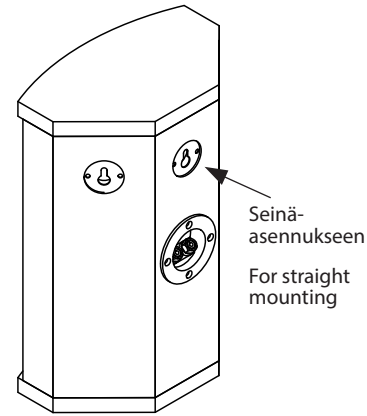

**Kaiutin  
Loud speaker**

Puinen kaiutin voidaan laittaa saunaan sisälle, ja se on saatavilla haavasta ja setristä.

Wooden loudspeakers can be placed inside the sauna room. Wooden loudspeakers adjust well to other wooden sauna interior, Available in Cedar and Aspen.

Kaiutin voidaan asentaa seinälle, tai kulmaan.

Loudspeaker can be mounted in corner or straight position.

 Kaiutin ei ole roiskevesitiivis  
The Speaker is not water splash proof.

**6" Dual Core Full Range Speaker**  
235 mm (W)x145mm (D)x355mm(H)