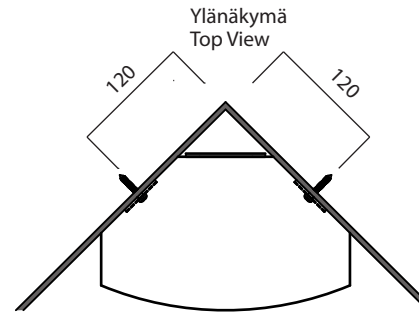

**Kaiutin  
Loud speaker**

Puinen kaiutin voidaan laittaa saunaan sisälle, ja se on saatavilla haavasta ja setristä.

Wooden loudspeakers can be placed inside the sauna room. Wooden loudspeakers adjust well to other wooden sauna interior, Available in Cedar and Aspen.

Kaiutin voidaan asentaa seinälle, tai kulmaan.

Loudspeaker can be mounted in corner or straight position.

 Kaiutin ei ole roiskevesitiivis  
The Speaker is not water splash proof.

**6" Dual Core Full Range Speaker**  
235 mm (W)x145mm (D)x355mm(H)