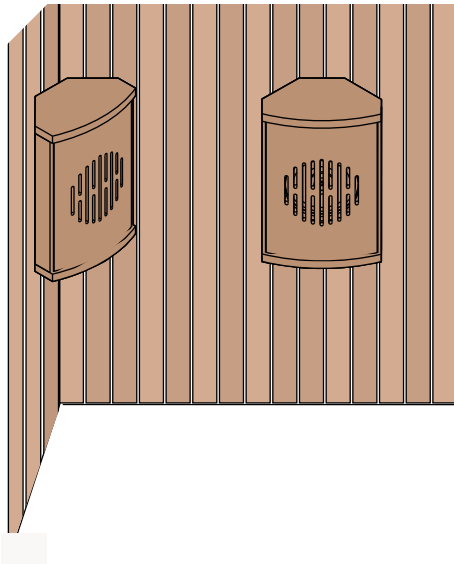

**Kaiutin  
Loud speaker**

Puinen kaiutin voidaan laittaa saunaan sisälle, ja se on saatavilla haavasta ja setristä.

Wooden loudspeakers can be placed inside the sauna room. Wooden loudspeakers adjust well to other wooden sauna interior, Available in Cedar and Aspen.

Kaiutin voidaan asentaa seinälle, tai kulmaan.

Loudspeaker can be mounted in corner or straight position.

 Kaiutin ei ole roiskevesitiivis  
The Speaker is not water splash proof.

**6" Dual Core Full Range Speaker**  
235 mm (W)x145mm (D)x355mm(H)