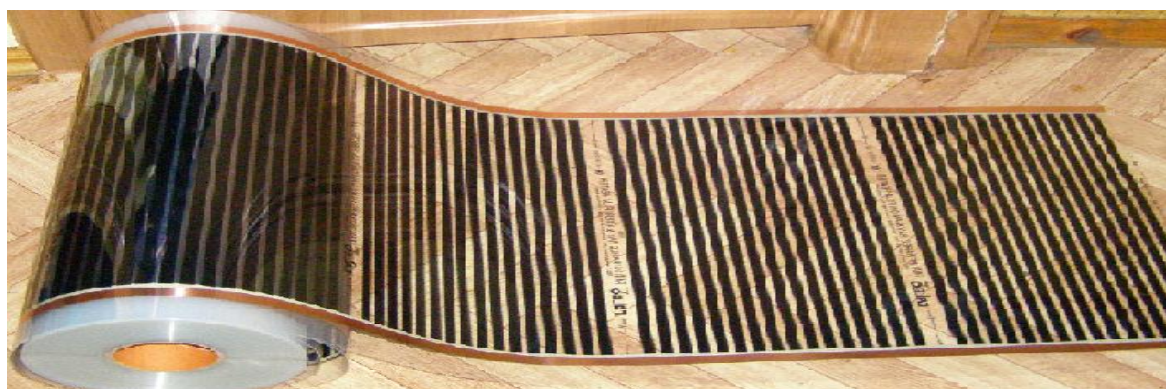

Нагревательный мат "Warmstad" WSM-100-0,65 в комплекте	11400
Нагревательный мат "Warmstad" WSM-175-1,20 в комплекте	13300
Нагревательный мат "Warmstad" WSM-220-1,50 в комплекте	16500
Нагревательный мат "Warmstad" WSM-300-2,00 в комплекте	19800
Нагревательный мат "Warmstad" WSM-400-2,70 в комплекте	22600
Нагревательный мат "Warmstad" WSM-485-3,20 в комплекте	26500
Нагревательный мат "Warmstad" WSM-580-3,85 в комплекте	30300
Нагревательный мат "Warmstad" WSM-680-4,50 в комплекте	34100
Нагревательный мат "Warmstad" WSM-790-5,25 в комплекте	39300
Нагревательный мат "Warmstad" WSM-910-6,00 в комплекте	43100
Нагревательный мат "Warmstad" WSM-1060-7,00 в комплекте	47000
Нагревательный мат "Warmstad" WSM-1210-8,00 в комплекте	51900
Нагревательный мат "Warmstad" WSM-1360-9,00 в комплекте	58600
Нагревательный мат "Warmstad" WSM-1530-10,20 в комплекте	61500
Нагревательный мат "Warmstad" WSM-1890-12,50 в комплекте	71400
Нагревательный мат "Warmstad" WSM-2190-14,50 в комплекте	95100

Высокотехнологичный пленочный теплый пол Ю. Корея.

Под ламинат, линолеум, ковролан. Не требует стяжки. **Толщина 0,3 мм**

Цена 4200 тенге м². Ширина 50см, 80см, 100см. Шаг отреза 25см

Клипсы 300т./шт Ж.резина 3500 т./метр