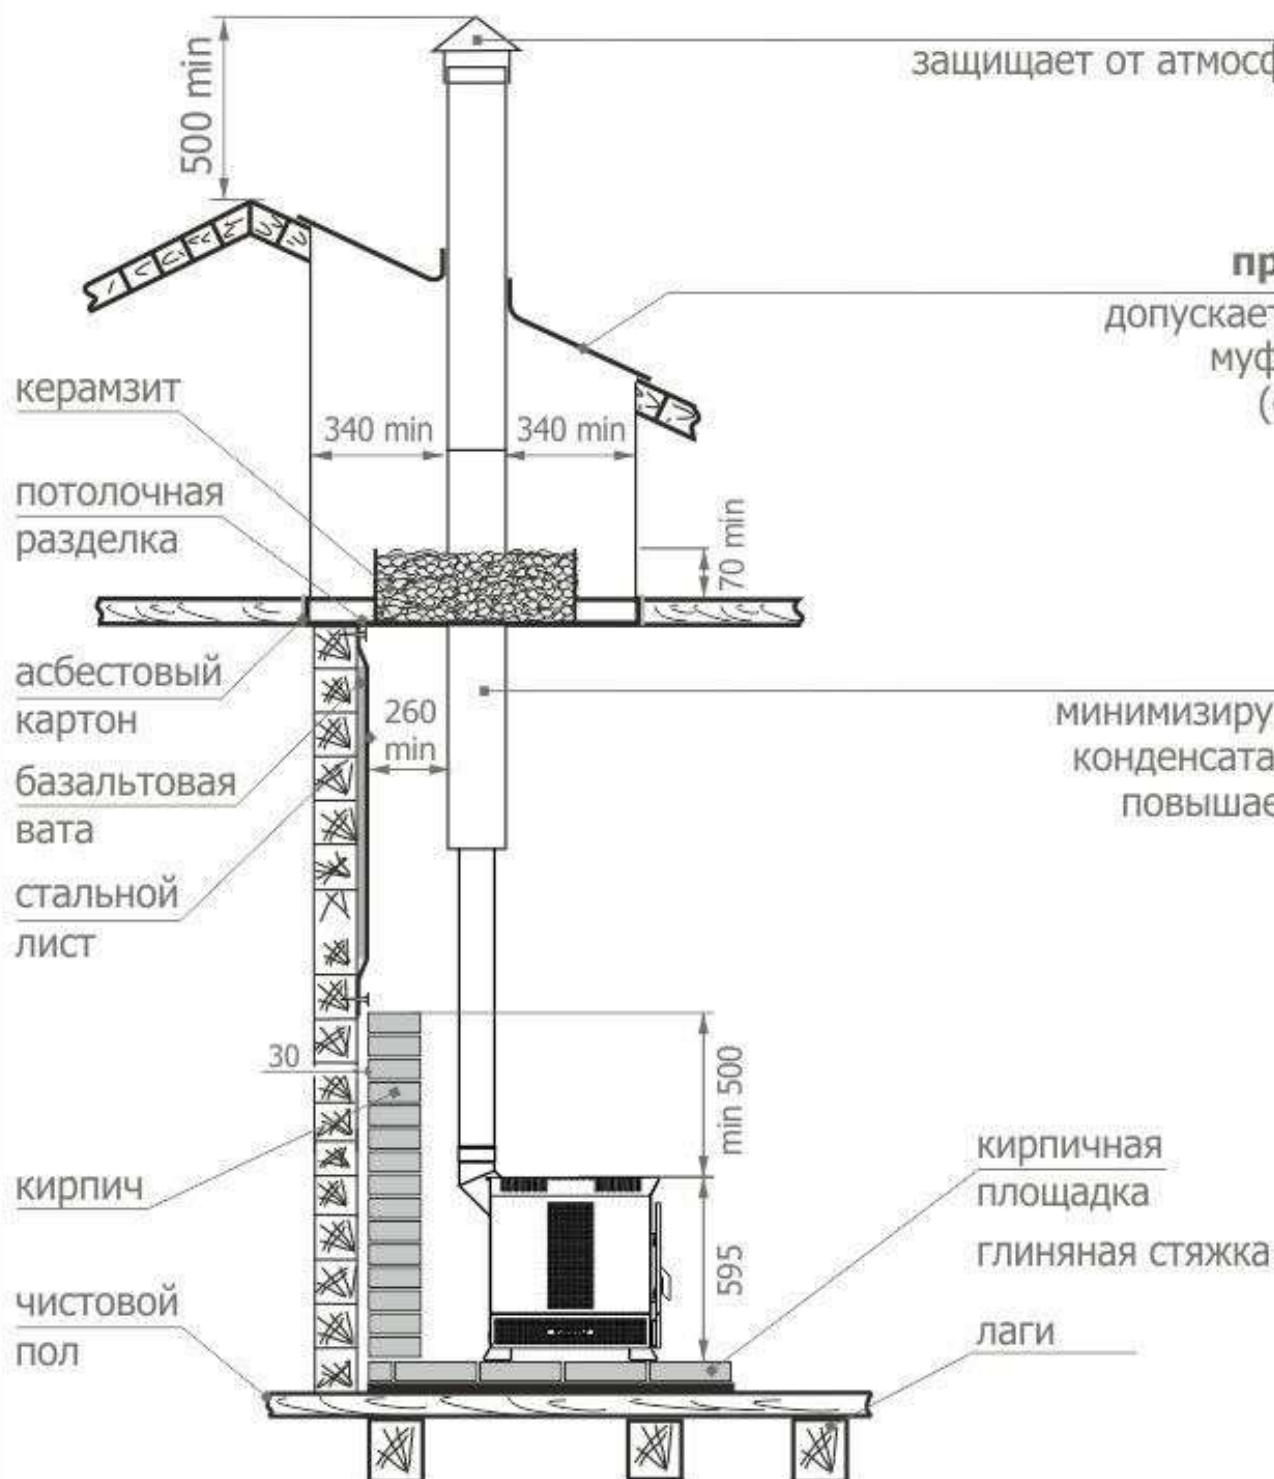

ЗОНТ

защищает от атмосферных осадков

**кровельный
проходной узел**

допускается применение
муфты master-flash
(epdm, силикон)

**дымоход
сэндвич**

минимизирует образование
конденсата и существенно
повышает безопасность

ВИД СВЕРХУ