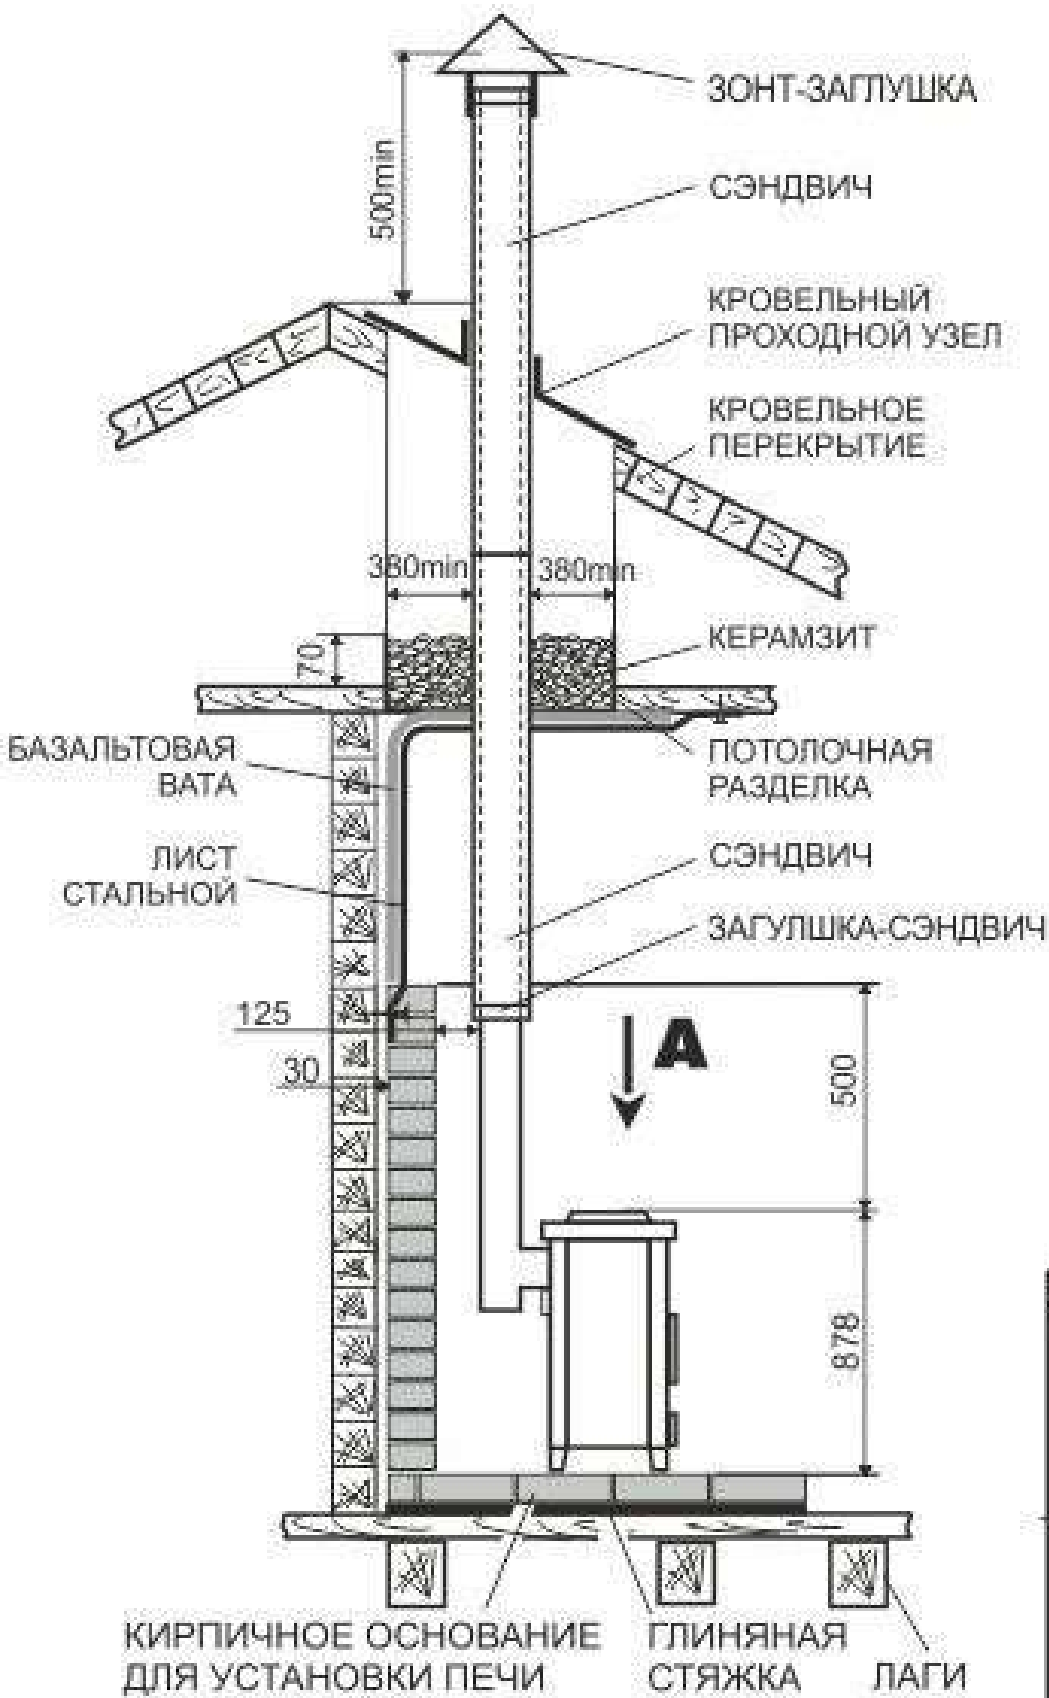

Схемы установки печи "Вертикаль-Металлика"

Вид А

КИРПИЧНОЕ ОСНОВАНИЕ
 ДЛЯ УСТАНОВКИ
 ПЕЧИ