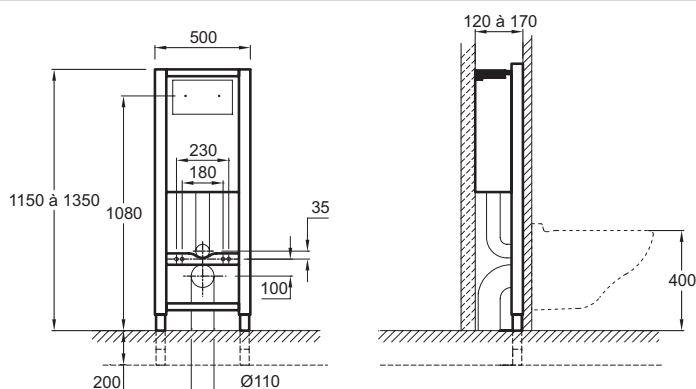

Преимущества при монтаже

- Простой монтаж: полностью оснащенный бачок
- Крепления Fast Fit: запатентованная технология креплений, надежных и простых в установке
- Регулировка по высоте: регулируемые ножки от 0 до 200 мм
- Регулировка фановой трубы по глубине
- Все крепления в комплекте: комплект настенных креплений, 2 шпильки с контргайкой M12 для крепления подвесного унитаза, 4 крепежа к полу, запорный клапан 1/4 оборота, соединительная труба 280 мм, Ø90 мм с уплотнением, шайбами, гайками и коленным соединением для унитаза, ПВХ, Ø100мм

Технические характеристики

- РАЗМЕРЫ (СМ) : 50 x 17 см
- МАТЕРИАЛ : N/A
- CONSOMMATION D'EAU : 2,6/4 л и 3/6 л
- CONDITIONNEMENT : Единая упаковка
- ВЕС : 16 кг
- ТИП УСТАНОВКИ : Напольные
- GARANTIE DU BÂTI SUPPORT : 10 лет

Технический чертёж

Спецификация продукта : Настенная опорная рама с бачком. E5504. Коллекция : Общая категория. РАЗМЕРЫ (СМ) : 50 x 17 см. ВЕС : 16 кг. МАТЕРИАЛ : N/A. ТИП УСТАНОВКИ : Напольные. CONSOMMATION D'EAU : 2,6/4 л и 3/6 л. GARANTIE DU BÂTI SUPPORT : 10 лет. CONDITIONNEMENT : Единая упаковка.