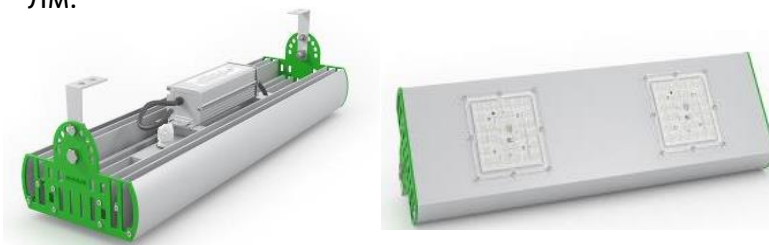

Сферы применения светильников:

- применяется для освещения промышленных, коммерческих, складских и прочих помещений с высотой от 4 до 30 метров.
- освещение цехов, складов, бассейнов, вокзалов, гаражей,
- осветительные системы подземных автостоянок, парковок,
- освещение животноводческих и агропромышленных комплексов,
- прожекторное освещение спортивных сооружений,
- общее прожекторное освещение,
- архитектурная подсветка, охранное освещение,
- освещение объектов большой площади и сложной конфигурации.

Светильники направленного света

«Эколюмен MDL» - промышленные светодиодные светильники купольного типа, имеют защиту от перенапряжений до 420В и импульсов высокого напряжения до 6000В.

«Эколюмен ALBL»

Оснащены вторичной оптикой «LEDIL» (пр-во Финляндия). Изготовлены из анодированного алюминия с защитой от скачков напряжения до 400В и импульсных перенапряжений до 6000В. Используются линзы, имеющие угол светового потока от 20° до 100°. Световым потоком до 165 000 Лм.