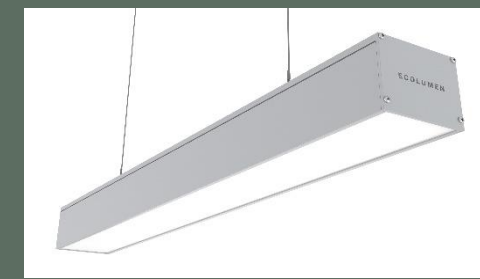

СВЕТИЛЬНИКИ ДЛЯ УЧЕБНЫХ ЗАВЕДЕНИЙ

«Эколюмен Ритейл-SB».

Светодиодные светильники Эколюмен Ритейл-SB, предназначены для освещения школьных досок, информационных стендов и досок объявлений. Изготавливаются из алюминия с анодированным или полимерным покрытием. Имеют кронштейн с возможностью поворота светильника для выбора оптимального угла освещения.

Светодиодные профильные встраиваемые светильники для освещения офисов, магазинов и других помещений с возможностью встраивания в любые типы потолков и стен. Изделия изготавливаются из алюминиевого профиля с анодированным или полимерным покрытием любого цвета. Светильники «Эколюмен Ритейл-АРМ» изготавливаются длиной от 0,5м до 2м.

Светодиодный линейный светильник «Эколюмен Ритейл»

«Ecolumen Retail» - российские светодиодные линейные светильники для освещения торговых площадей, магазинов и прочих коммерческих объектов, изготавливаются из алюминия с анодированным или полимерным покрытием. Конструкция профиля подвесных светодиодных светильников позволяет устанавливать изделия линейным способом, в одну продолжительную линию любой длины, либо любые другие конфигурации, под углом 90°.