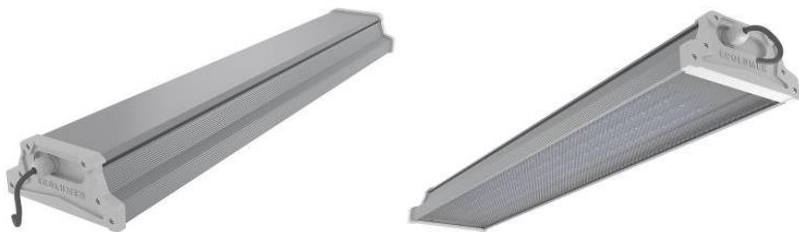

Светодиодные профильные встраиваемые светильники для освещения офисов, магазинов и других помещений с возможностью встраивания в любые типы потолков и стен. Изделия изготавливаются из алюминиевого профиля с анодированным или полимерным покрытием любого цвета. Светильники «Эколюмен Ритейл-АРМ» изготавливаются длиной от 0,5м до 2м.

Светодиодный линейный светильник «Эколюмен Ритейл»

«Ecolumen Retail» - российские светодиодные линейные светильники для освещения торговых площадей, магазинов и прочих коммерческих объектов, изготавливаются из алюминия с анодированным или полимерным покрытием. Конструкция профиля подвесных светодиодных светильников позволяет устанавливать изделия линейным способом, в одну продолжительную линию любой длины, либо любые другие конфигурации, под углом 90°.

Световым потоком от 3000 до 20000 Лм

«Эколюмен Ритейл-Квадро»
светодиодный профильный
квадратный светильник.

Светильники в виде квадратов различного размера. Светильники изготовлены из алюминиевого профиля 60х60мм, образующего квадратную фигуру. Светильники имеют световой поток от 4000 до 35000 Лм

«Эколюмен ALM»

Изготовлены из алюминия с анодированным покрытием. Имеют герметичный корпус IP67 и защиту от перенапряжений до 420В. Световым потоком до 72 000 Лм.

«Эколюмен AL»

Корпус изделия изготовлен из алюминия с анодированным или полимерным покрытием. Светильники имеют степень защиты IP67 и защиту от перенапряжений до 420В. Допускается применение светильников в пыльных помещениях и помещениях с повышенной влажностью.