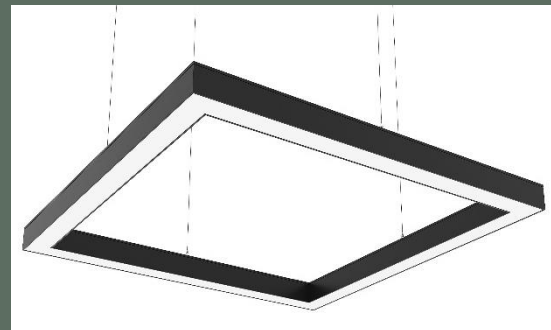

«Эколюмен Ритейл-Квадро»
светодиодный профильный
квадратный светильник.

Светильники в виде квадратов различного размера. Светильники изготовлены из алюминиевого профиля 60х60мм, образующего квадратную фигуру. Светильники имеют световой поток от 4000 до 35000 Лм