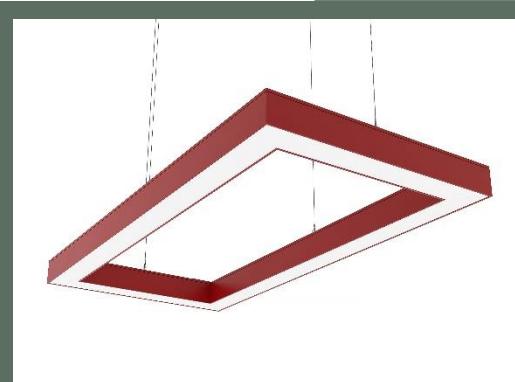

«Эколюмен Ритейл-Тетра»
светодиодный профильный
прямоугольный светильник.

Светильники в виде прямоугольной фигуры, изготовлены из алюминиевого профиля 60х60мм, образующего четырехугольник световым потоком от 3000 до 40000 Лм