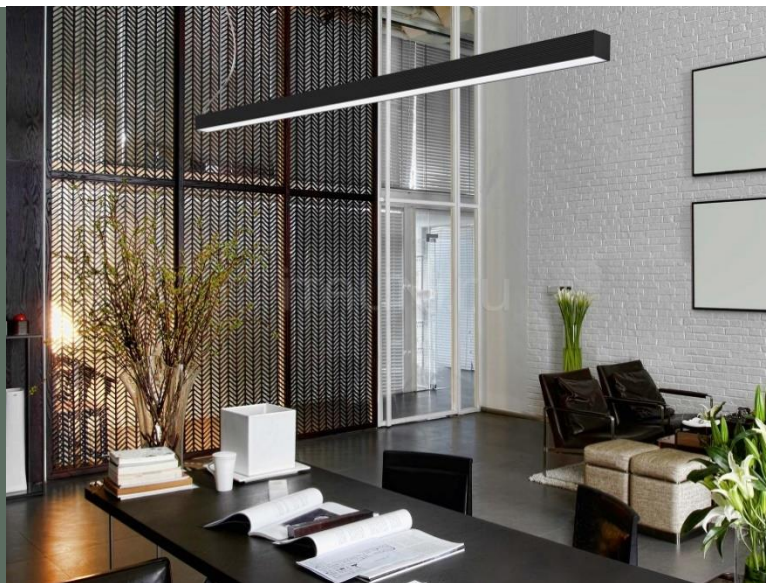

СВЕТОДИОДНЫЕ СВЕТИЛЬНИКИ

Светодиодный встраиваемый профильный светильник «Эколюмен Ритейл-ARM»

Светодиодные профильные встраиваемые светильники для освещения офисов, магазинов и других помещений с возможностью встраивания в любые типы потолков и стен. Изделия изготавливаются из алюминиевого профиля с анодированным или полимерным покрытием любого цвета. Светильники «Эколюмен Ритейл-АРМ» изготавливаются длиной от 0,5м до 2м.