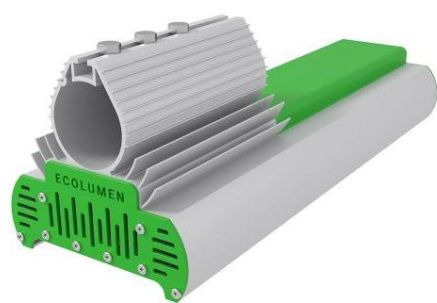

Сферы применения уличных светильников:

- освещение автомобильных дорог и магистралей, транспортных развязок, мостов.
- освещение дворов, парковок, стоянок.
- осветительные системы железнодорожных перронов и платформ.
- общее или локальное освещение любых открытых или закрытых территорий.
- использование в системах освещения с управлением с помощью диммирования или DALI.
- освещение фасадов домов и входных групп.