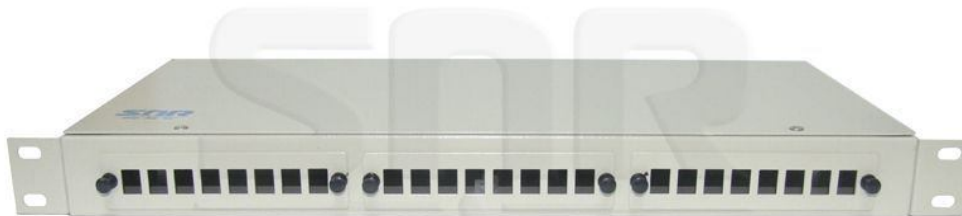

Кросс оптический 1U 24 волокна 19”

Стоечный оптический кросс, оснащен тремя кабельными вводами, что позволяет легко вводить кабель. Конструкция предусматривает фиксацию вводимого кабеля по оболочке с помощью пластиковых хомутов, а так же фиксировать силовой элемент с помощью винтового зажима. Кросс поставляется с двумя предустановленными универсальными спайс кассетами (FT-U-01). Оптические порты располагаются на сменных адаптерных планках (SC-тип в комплекте 3 шт. FC-тип заказывается отдельно). Для удобства монтажа и обслуживания глубина установки кросса в стойке или шкафу может быть изменена.

Характеристики:

Количество оптических портов - 24;

Количество кабельных вводов- 3;

Габариты:

Высота - 45 мм;

Ширина - 440 мм;

Глубина - 200 мм.

Кросс полностью укомплектован!

Комплект поставки:

Гильзы КЗДС - 24шт.

Стяжки пластиковые - 16шт.

Сплайс-кассета (12 волокон) - 2шт.

Адаптер SC-SM – 12 шт.

Пигтейл SC/UPC-SM – 12 шт.

Гарантия 2,5 года