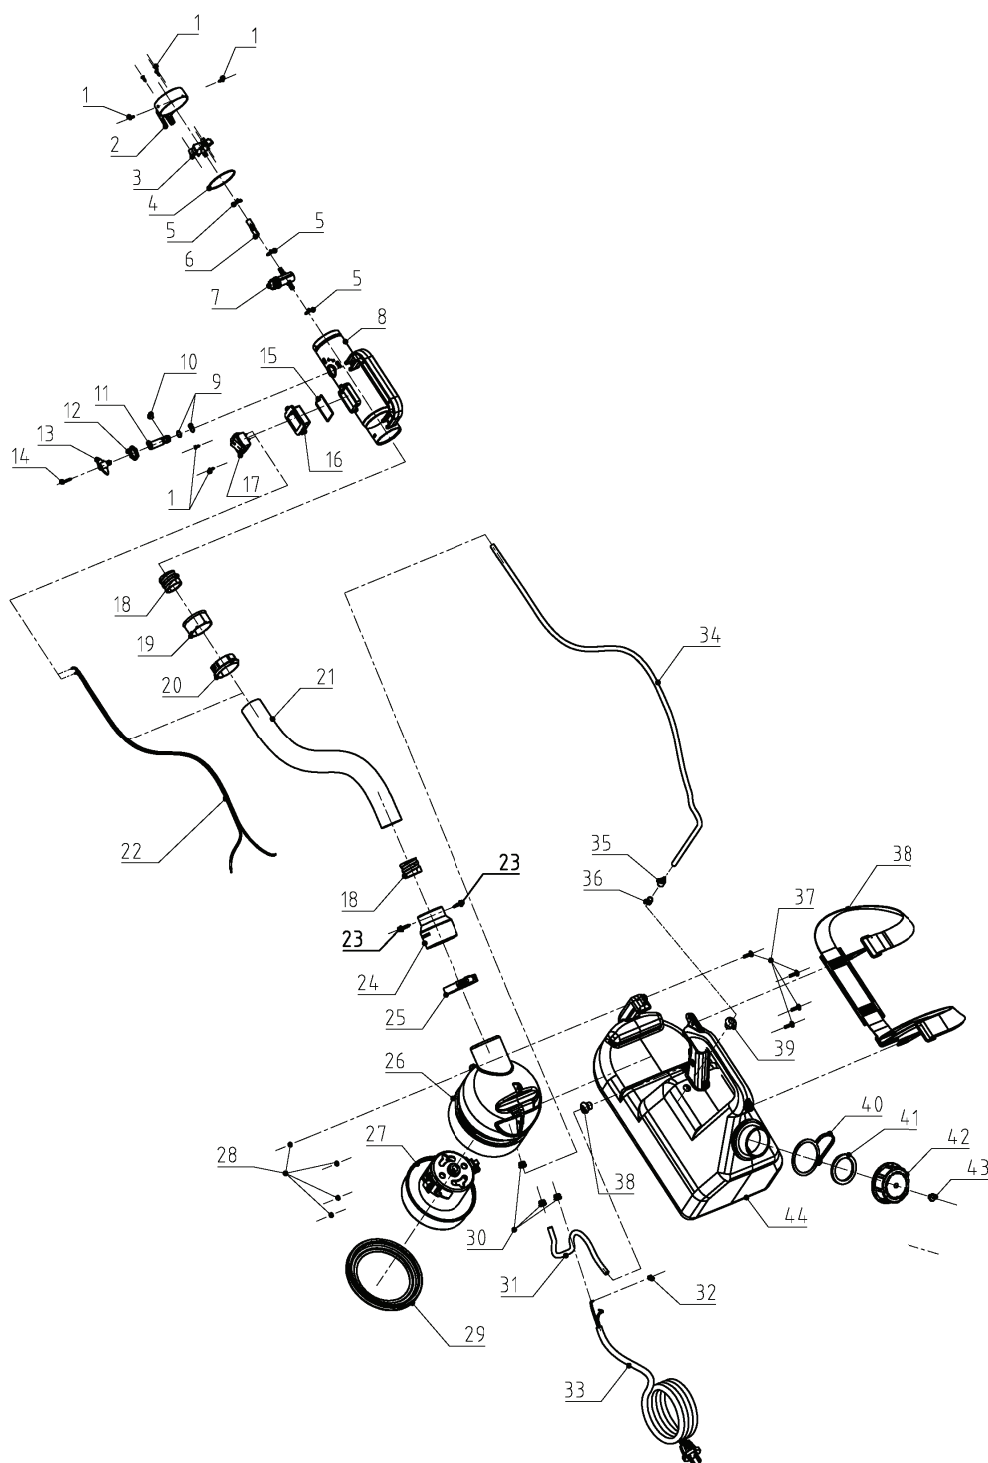

PT-7F

ГЕНЕРАТОР ХОЛОДНОГО ТУМАНА

АРТИКУЛ: 755 30 2601

EAN8 - 20129897

РЕЛИЗ: 10.2021

ДЕТАЛИРОВКА ИЗДЕЛИЯ

PATRIOT

РИСУНОК А
АРТИКУЛ: 755 30 2601

#	АРТИКУЛ	ОПИСАНИЕ	КОЛ-ВО
2	010030756	Наконечник	1
3	010030757	Направляющая потока	1
4	010030758	Уплотнительное кольцо 50x1.5	1
5	010030759	Хомут	3
6	010030760	Трубка (8x4x42)	1
7, 9-14	010030761	Регулировочный клапан в сборе	1
8	010030762	Ручка распыления (корпус)	1
15	010030763	Уплотнительное кольцо 40x1.5	1

**РИСУНОК А**
АРТИКУЛ: 755 30 2601

#	АРТИКУЛ	ОПИСАНИЕ	КОЛ-ВО
16	010030764	Седло выключателя	1
17	010030765	Выключатель	1
1-17	010030766	Ручка распыления в сборе	1
18-24	010030767	Шланг в сборе	1
25	010030768	Хомут	1
26	010030769	Кожух электромотора	1
27	010030770	Электромотор	1
29	010030771	Уплотнительное кольцо электромотора	1
30	010030772	Уплотнение трубки (малое)	3
31	010030773	Шланг впускной	1
33	010030774	Сетевой кабель с вилкой	1
34	010030775	Шланг выпускной	1
35-36	010030776	Фильтр в сборе	1
38	010030777	Ремень плечевой	1
39	010030778	Уплотнение трубки (большое)	2
41-42	010030779	Крышка бака в сборе	1
44	010030780	Бак	1