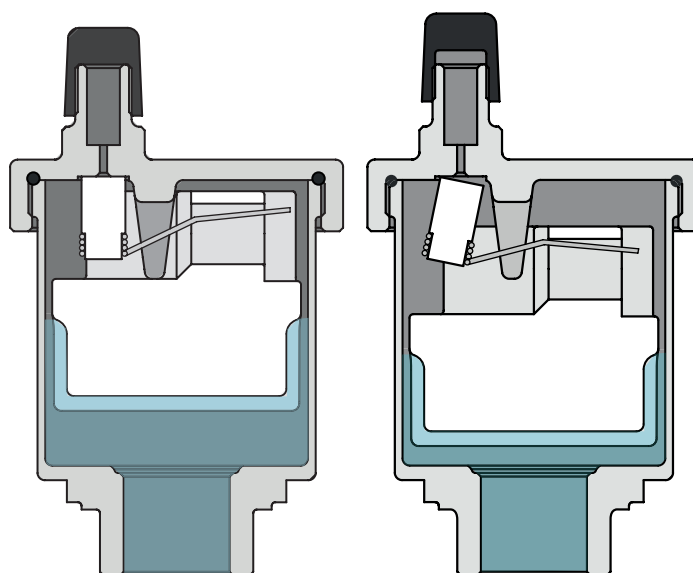

Открытый клапан

Принцип действия

Аккумуляция воздуха в корпусе воздухоотводчика создает компрессию, и поплавок опускается на рычажок, который открывает затвор, так производится выброс воздуха. Воздухоотводчик срабатывает при оптимальном давлении в 6 бар. Если давление выше, то эффективность сброса снижается.

Закрытый клапан