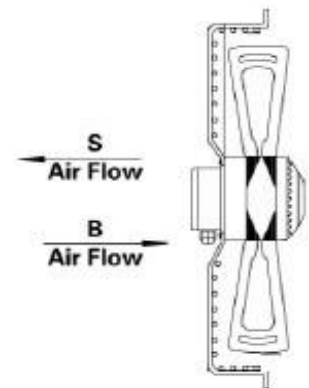

YWF with protective grille G (в защитной решетке)					
марка YWF	напряжение, В	Мощность, Вт	частота вращения, об/мин	расход воздуха м3/час	Цена тенге
YWF2E-200S-92/15-G	220	55	2500	715	23000
YWF2E-200B-92/15-G	220	55	2500	715	
YWF2E-250S-92/25-G	220	90	2400	1310	24500
YWF2E-250B-92/25-G	220	90	2400	1310	
YWF2E-300S-92/35-G	220	145	2300	2200	28000
YWF2E-300B-92/35-G	220	145	2300	2200	
YWF4E-350S-102/34-G	220	129	1400	2300	39000
YWF4E-350B-102/34-G	220	129	1400	2300	
YWF4E-400S-102/47-G	220	180	1380	3700	42000
YWF4E-450S-102/60-G	220	250	1350	5050	50000
YWF4E-500S-137/35-G	220	380	1320	6600	63000
YWF4E-630S-137/70-G	220	750	1360	10451	93000