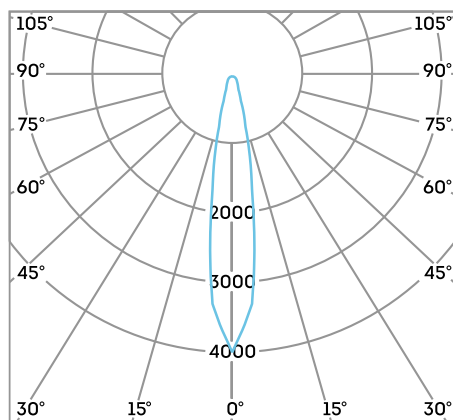

## ВЫБИРАЙ И ОСВЕЩАЙ

Возможно подобрать светильник (или оптику) под любые задачи.

Световой поток может быть направлен узкими пучками света либо равномерно распределен по всей освещаемой поверхности.

K15

Г30