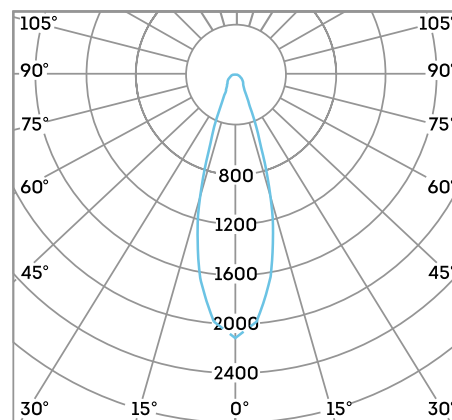

## ВЫБИРАЙ И ОСВЕЩАЙ

Возможно подобрать светильник (или оптику) под любые задачи.

Световой поток может быть направлен узкими пучками света либо равномерно распределен по всей освещаемой поверхности.

K15

Г30