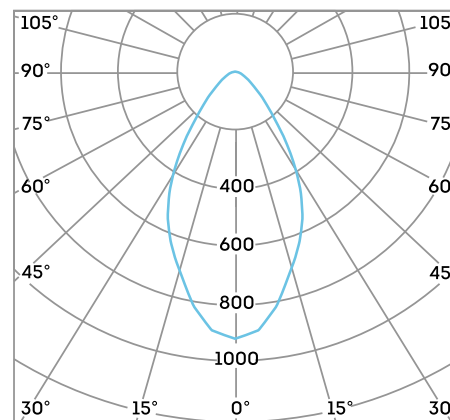

## ВЫБИРАЙ И ОСВЕЩАЙ

Возможно подобрать светильник (или оптику) под любые задачи.

Световой поток может быть направлен узкими пучками света либо равномерно распределен по всей освещаемой поверхности.

K15

Г30