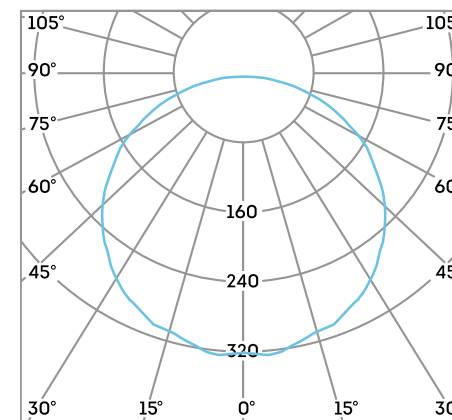

L-lego II banner

ВЫБИРАЙ И ОСВЕЩАЙ

Возможно подобрать светильник (или оптику) под любые задачи.

Световой поток может быть направлен узкими пучками света либо равномерно распределен по всей освещаемой поверхности.

K15

Г30

Г60

Д