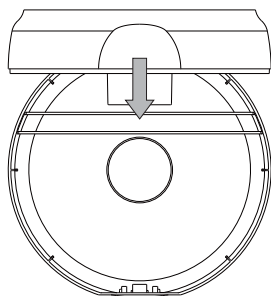

Breez
PROFESSIONAL HYGIENE EQUIPMENT

Инструкция по эксплуатации

ДИСПЕНСЕР ДЛЯ ТУАЛЕТНОЙ БУМАГИ
Breez: S-6611

Благодарим Вас за покупку!

Диспенсер для туалетной бумаги Breez S-6611 предназначен для использования в туалетных комнатах со средней и высокой проходимостью. Корпус изготовлен из высококачественного ABS-пластика, устойчивого к внешним воздействиям и изменениям цвета. Диспенсер оснащён запатентованным механизмом запирания, в открытом состоянии замок работает как кнопка. Большая емкость диспенсера сокращает время обслуживания и гарантирует постоянное наличие бумаги. На корпусе диспенсера имеется удобная полка для телефона. Смотровое окно позволяет контролировать остаток бумаги. Усиленные зубцы предназначены для удобного отрыва бумаги, в том числе без перфорации.

1. Монтажное отверстие

2. Замок

3. Задняя панель

4. Передняя панель

5. Втулка

6. Смотровое окошко

Два типа втулки

Диаметр втулки: 7 см.

Диаметр втулки: 3,7 см.

УСТАНОВКА:

ШАГ 1

ШАГ 2

ШАГ 3

ШАГ 4

ШАГ 5

ШАГ 6

Характеристики

Наименование	Диспенсер для туалетной бумаги
Цвет	Белый / Чёрный
Вес нетто	708 г.
Материал	Высококачественный ABS пластик
Габариты	280*269*125,5 мм.
Класс влагозащиты	IPX1
Установка	Крепёжные элементы / Монтажные стикеры