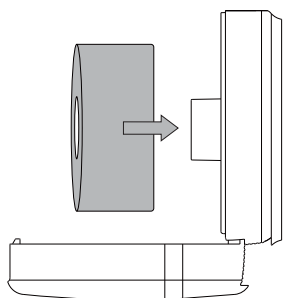

Breez
PROFESSIONAL HYGIENE EQUIPMENT

Инструкция по эксплуатации

ДИСПЕНСЕР ДЛЯ ТУАЛЕТНОЙ БУМАГИ
Breez: S-6611

Благодарим Вас за покупку!

Диспенсер для туалетной бумаги Breez S-6611 предназначен для использования в туалетных комнатах со средней и высокой проходимостью. Корпус изготовлен из высококачественного ABS-пластика, устойчивого к внешним воздействиям и изменениям цвета. Диспенсер оснащён запатентованным механизмом запирания, в открытом состоянии замок работает как кнопка. Большая емкость диспенсера сокращает время обслуживания и гарантирует постоянное наличие бумаги. На корпусе диспенсера имеется удобная полка для телефона. Смотровое окно позволяет контролировать остаток бумаги. Усиленные зубцы предназначены для удобного отрыва бумаги, в том числе без перфорации.

1. Монтажное отверстие

2. Замок

3. Задняя панель

4. Передняя панель

5. Втулка

6. Смотровое окошко

Два типа втулки

Диаметр втулки: 7 см.

Диаметр втулки: 3,7 см.

УСТАНОВКА:

ШАГ 1

ШАГ 2

ШАГ 3

ШАГ 4

ШАГ 5

ШАГ 6

ШАГ 7

ШАГ 8

ШАГ 1: Вставьте ключ в замок и поверните ключ по часовой стрелке.

ШАГ 2: Выньте ключ и нажмите кнопку, чтобы открыть крышку.

ШАГ 3: Сделайте разметку на стене в соответствии с положением отверстий на панели.