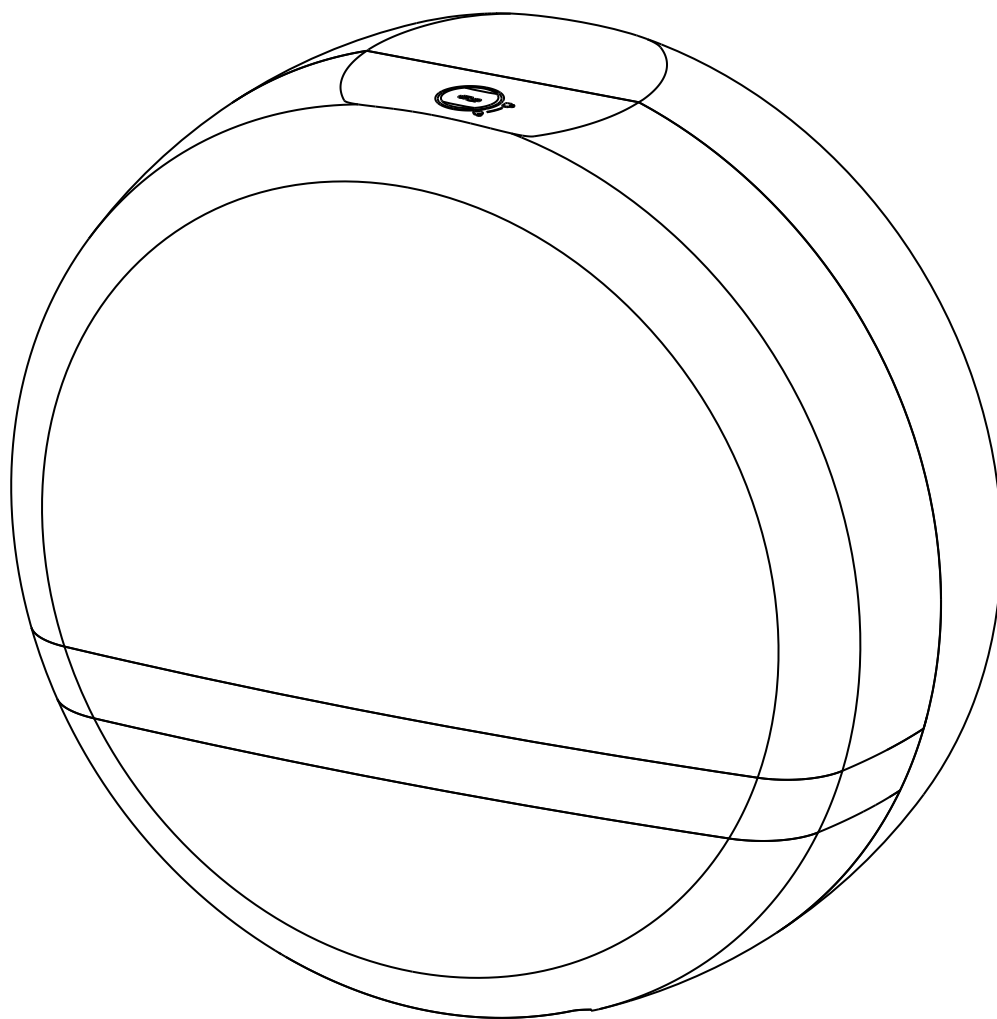

Breez
PROFESSIONAL HYGIENE EQUIPMENT

Инструкция по эксплуатации

ДИСПЕНСЕР ДЛЯ ТУАЛЕТНОЙ БУМАГИ
Breez: S-6611

Благодарим Вас за покупку!

Диспенсер для туалетной бумаги Breez S-6611 предназначен для использования в туалетных комнатах со средней и высокой проходимостью. Корпус изготовлен из высококачественного ABS-пластика, устойчивого к внешним воздействиям и изменениям цвета. Диспенсер оснащён запатентованным механизмом запирания, в открытом состоянии замок работает как кнопка. Большая емкость диспенсера сокращает время обслуживания и гарантирует постоянное наличие бумаги. На корпусе диспенсера имеется удобная полка для телефона. Смотровое окно позволяет контролировать остаток бумаги. Усиленные зубцы предназначены для удобного отрыва бумаги, в том числе без перфорации.

1. Монтажное отверстие

2. Замок

3. Задняя панель

4. Передняя панель

5. Втулка

6. Смотровое окошко

Два типа втулки

Диаметр втулки: 7 см.

Диаметр втулки: 3,7 см.

УСТАНОВКА:

ШАГ 1

ШАГ 2

ШАГ 3

ШАГ 4

ШАГ 5

ШАГ 6

Характеристики

Наименование	Диспенсер для туалетной бумаги
Цвет	Белый / Чёрный
Вес нетто	708 г.
Материал	Высококачественный ABS пластик
Габариты	280*269*125,5 мм.
Класс влагозащиты	IPX1
Установка	Крепёжные элементы / Монтажные стикеры