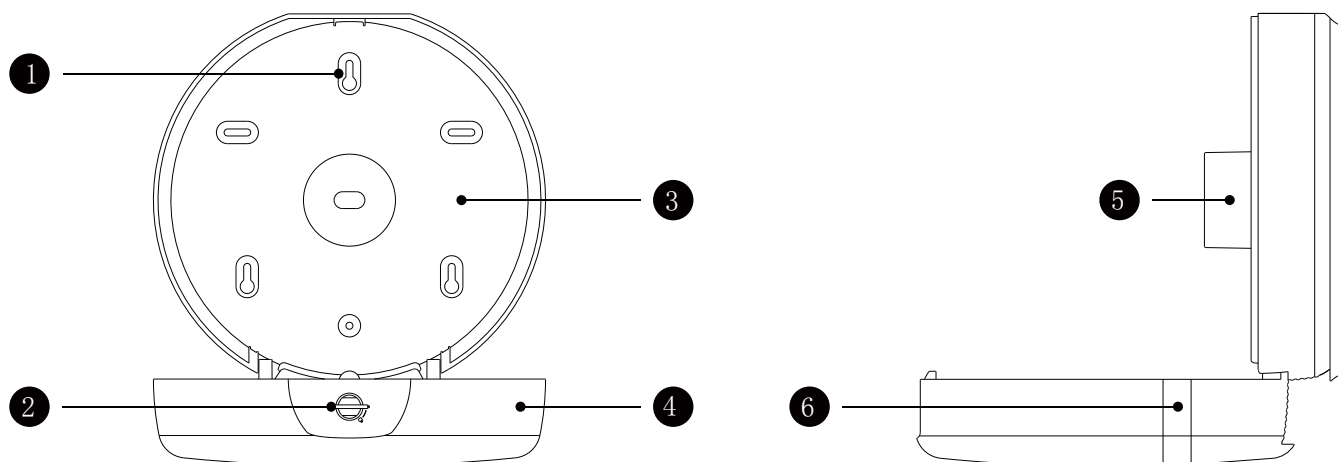

Breez
PROFESSIONAL HYGIENE EQUIPMENT

Инструкция по эксплуатации

ДИСПЕНСЕР ДЛЯ ТУАЛЕТНОЙ БУМАГИ
Breez: S-6611

Благодарим Вас за покупку!

Диспенсер для туалетной бумаги Breez S-6611 предназначен для использования в туалетных комнатах со средней и высокой проходимостью. Корпус изготовлен из высококачественного ABS-пластика, устойчивого к внешним воздействиям и изменениям цвета. Диспенсер оснащён запатентованным механизмом запирания, в открытом состоянии замок работает как кнопка. Большая емкость диспенсера сокращает время обслуживания и гарантирует постоянное наличие бумаги. На корпусе диспенсера имеется удобная полка для телефона. Смотровое окно позволяет контролировать остаток бумаги. Усиленные зубцы предназначены для удобного отрыва бумаги, в том числе без перфорации.

1. Монтажное отверстие

2. Замок

3. Задняя панель

4. Передняя панель

5. Втулка

6. Смотровое окошко

Два типа втулки

Диаметр втулки: 7 см.

Диаметр втулки: 3,7 см.

УСТАНОВКА:

ШАГ 1

ШАГ 2

ШАГ 3

ШАГ 4

ШАГ 5

ШАГ 6

Характеристики

Наименование	Диспенсер для туалетной бумаги
Цвет	Белый / Чёрный
Вес нетто	708 г.
Материал	Высококачественный ABS пластик
Габариты	280*269*125,5 мм.
Класс влагозащиты	IPX1
Установка	Крепёжные элементы / Монтажные стикеры