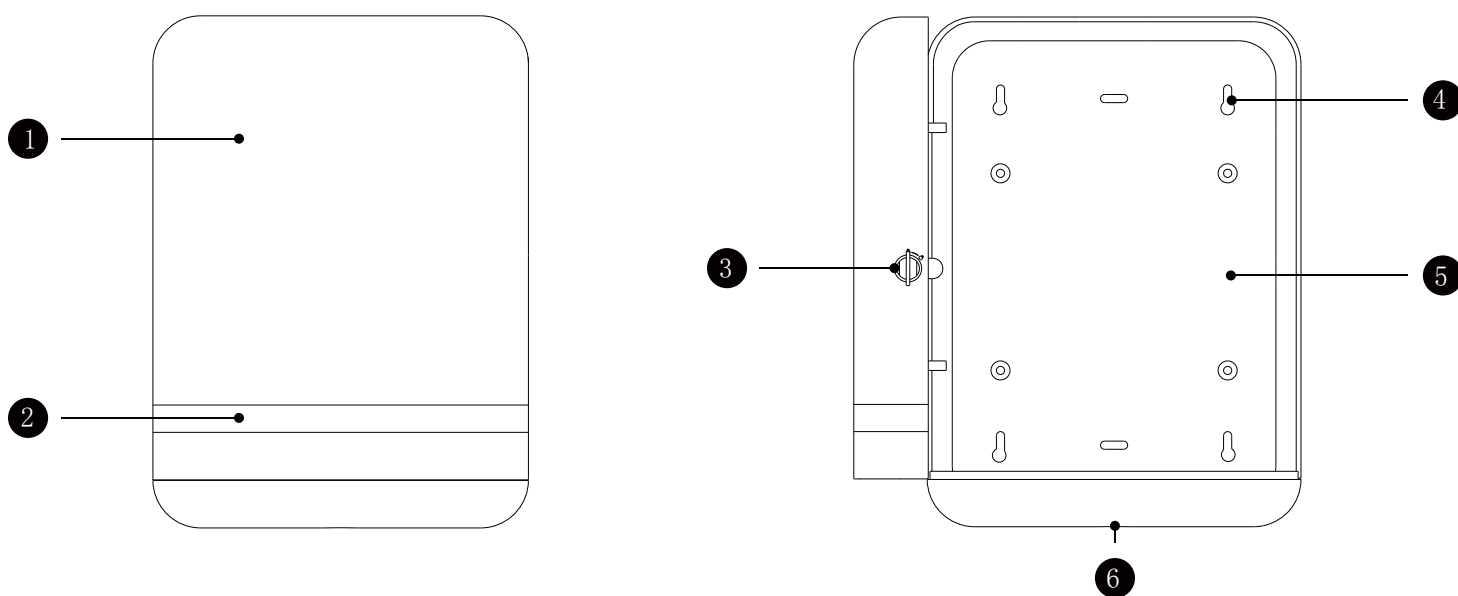

Breez
PROFESSIONAL HYGIENE EQUIPMENT

Инструкция по эксплуатации

ДИСПЕНСЕР ДЛЯ БУМАЖНЫХ ПОЛОТЕНЕЦ
Breez: S-6712

Благодарим Вас за покупку!

Диспенсер для бумажных полотенец Breez S-6712 предназначен для использования в помещениях со средней и высокой проходимостью. Корпус изготовлен из высококачественного ABS-пластика, устойчивого к внешним воздействиям и изменениям цвета. Диспенсер оснащён запатентованным механизмом запираания, в открытом состоянии замок работает как кнопка. Большая емкость диспенсера сокращает время обслуживания и гарантирует постоянное наличие бумаги. Смотровое окно позволяет контролировать остаток бумаги. Совместим с листовыми бумажными полотенцами в пачках. Диспенсер вмещает сразу две пачки листовых полотенец Singlefold и сложения ZZ.

1. Передняя панель

2. Смотровое окошко

3. Замок

4. Монтажные отверстие

5. Задняя панель

6. Панель выдачи полотенец

Два варианта установки

установка на
крепежные дюбеля

установка на
самоклеющиеся стикеры

Установка:

ШАГ 1: Вставьте ключ в замок и поверните ключ по часовой стрелке.

ШАГ 2: Выньте ключ и нажмите кнопку, чтобы открыть крышку.

ШАГ 3: Сделайте разметку на стене в соответствии с положением отверстий на панели.

Характеристики

Наименование	Диспенсер для бумажных полотенец
Цвет	Белый / Чёрный
Вес нетто	1070 г.
Материал	Высококачественный ABS пластик
Габариты	275*375*105,5 мм.
Класс влагозащиты	IPX1
Установка	Крепёжные элементы / Монтажные стикеры