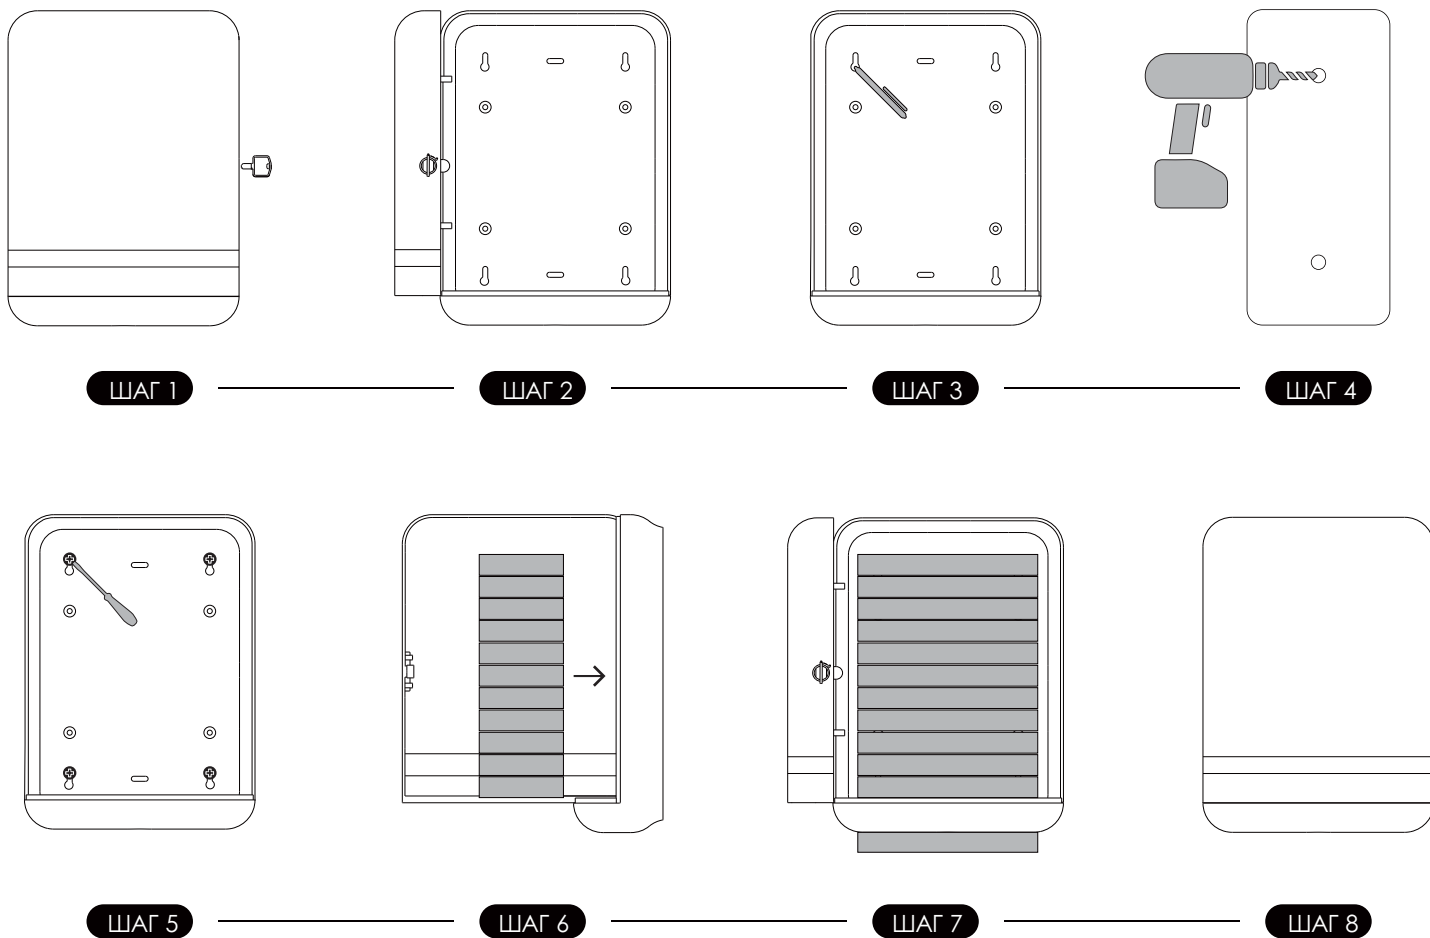

Breez
PROFESSIONAL HYGIENE EQUIPMENT

Инструкция по эксплуатации

ДИСПЕНСЕР ДЛЯ БУМАЖНЫХ ПОЛОТЕНЕЦ
Breez: S-6712

Благодарим Вас за покупку!

Диспенсер для бумажных полотенец Breez S-6712 предназначен для использования в помещениях со средней и высокой проходимостью. Корпус изготовлен из высококачественного ABS-пластика, устойчивого к внешним воздействиям и изменениям цвета. Диспенсер оснащён запатентованным механизмом запираания, в открытом состоянии замок работает как кнопка. Большая емкость диспенсера сокращает время обслуживания и гарантирует постоянное наличие бумаги. Смотровое окно позволяет контролировать остаток бумаги. Совместим с листовыми бумажными полотенцами в пачках. Диспенсер вмещает сразу две пачки листовых полотенец Singlefold и сложения ZZ.

1. Передняя панель

2. Смотровое окошко

3. Замок

4. Монтажные отверстие

5. Задняя панель

6. Панель выдачи полотенец

Два варианта установки

установка на
крепежные дюбеля

установка на
самоклеющиеся стикеры

Установка:

ШАГ 1: Вставьте ключ в замок и поверните ключ по часовой стрелке.

ШАГ 2: Выньте ключ и нажмите кнопку, чтобы открыть крышку.

ШАГ 3: Сделайте разметку на стене в соответствии с положением отверстий на панели.

Характеристики

Наименование	Диспенсер для бумажных полотенец
Цвет	Белый / Чёрный
Вес нетто	1070 г.
Материал	Высококачественный ABS пластик
Габариты	275*375*105,5 мм.
Класс влагозащиты	IPX1
Установка	Крепёжные элементы / Монтажные стикеры