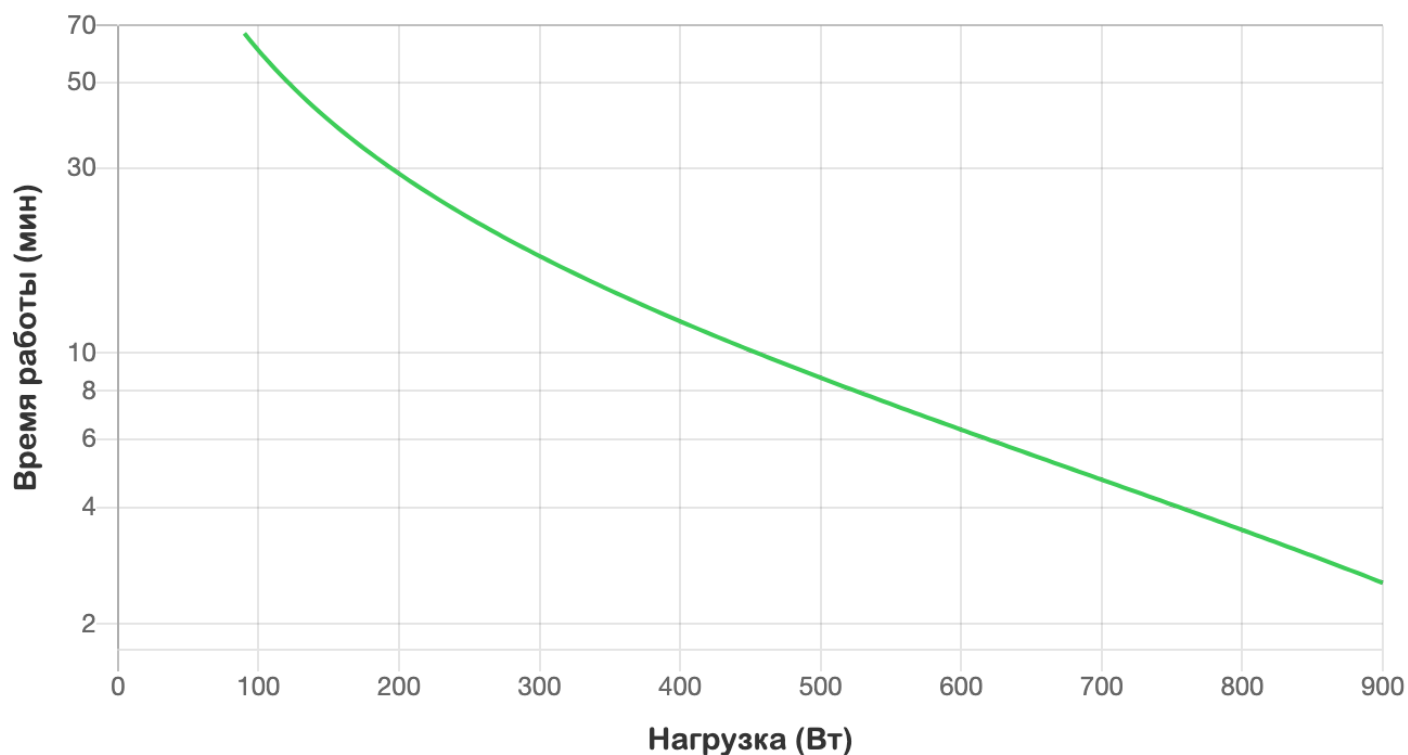

# Время работы: BX1600MI-GR

APC Back-UPS 1600VA, 230V, AVR, 4 Schuko outlets

ИБП серии Back-UPS

Кривая соответствует результатам измерений времени автономной работы. Все измерения проводились с новыми, полностью заряженными батареями, в типичных климатических условиях, без подачи напряжения на вход и с резистивной нагрузкой на выходе.