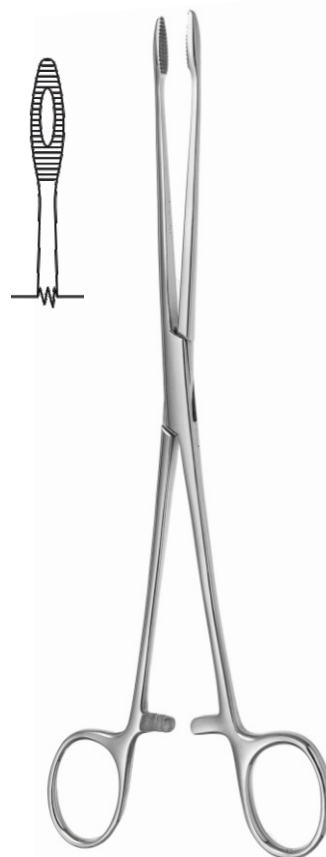

16

Страницы раздела
001-003

ЩИПЦЫ ДЛЯ ПЕРЕВЯЗОЧНОГО МАТЕРИАЛА

COTTON SWAB FORCEPS

Корнцанг
Dressing Forceps

прямой straight		изогнутый curved
16.0030.19*	200 mm	16.0031.19*

Корнцанг прямой, для детей
Straight packer for children

16.0030.23 230 mm

Корнцанг прямой
Dressing Forceps, straight

16.0030.26 260 mm

Корнцанг изогнутый, для детей
Curved packer for children

16.0031.23 230 mm

Корнцанг изогнутый
Dressing Forceps, curved

16.0031.26 260 mm

Щипцы полипные окончатые, прямые
Fenestrated polypus forceps, straight

16.0080.19* 200x13 mm
16.0080.23 225x13 mm
16.0080.24* 250x13 mm

Зажим тампонный прямой
Gall Bladder forceps

16.0085.18 180 mm