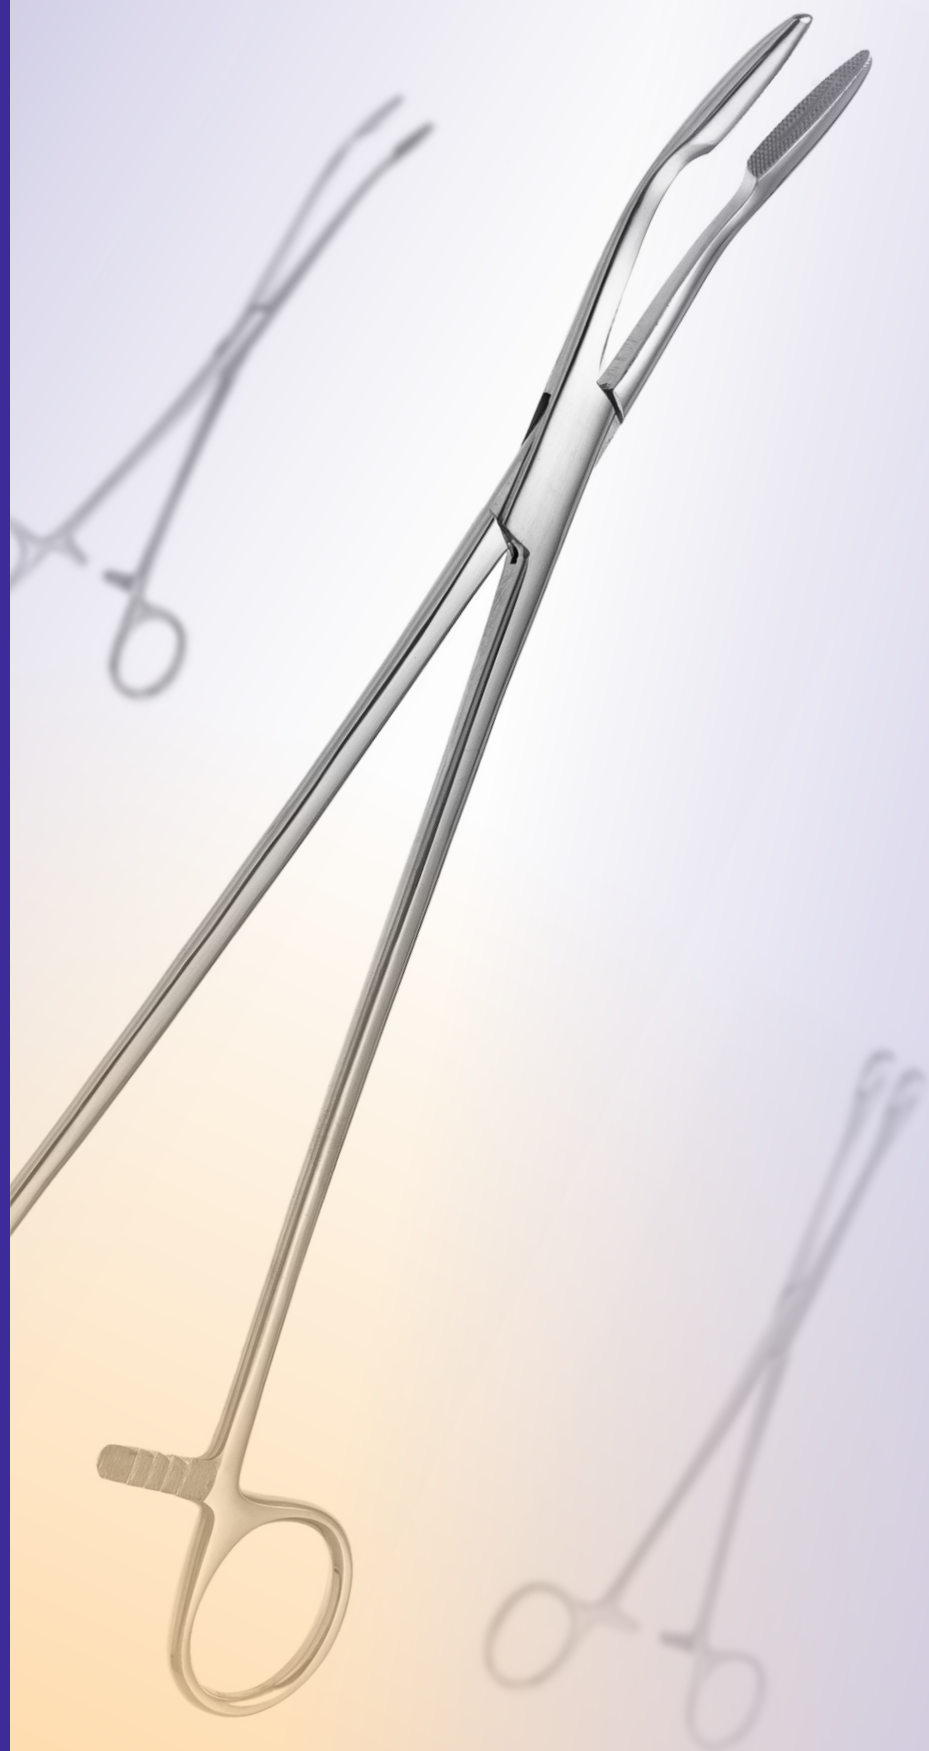

16

Страницы раздела
001-003

ЩИПЦЫ ДЛЯ ПЕРЕВЯЗОЧНОГО МАТЕРИАЛА

COTTON SWAB FORCEPS

Корнцанг
Dressing Forceps

прямой straight		изогнутый curved
16.0030.19*	200 mm	16.0031.19*

Корнцанг прямой, для детей
Straight packer for children

16.0030.23 230 mm

Корнцанг прямой
Dressing Forceps, straight

16.0030.26 260 mm

Корнцанг изогнутый, для детей
Curved packer for children

16.0031.23 230 mm

Корнцанг изогнутый
Dressing Forceps, curved

16.0031.26 260 mm

Щипцы полипные окончатые, прямые
Fenestrated polypus forceps, straight

16.0080.19* 200x13 mm
16.0080.23 225x13 mm
16.0080.24* 250x13 mm

Зажим тампонный прямой
Gall Bladder forceps

16.0085.18 180 mm