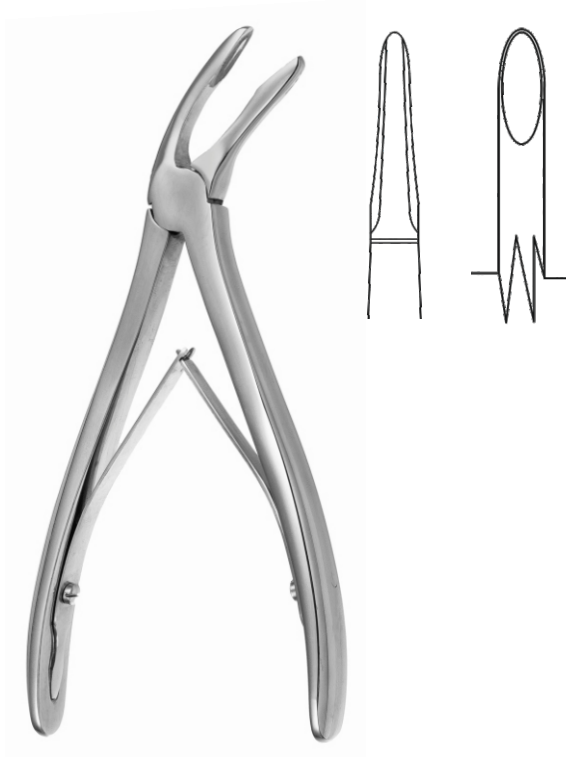

Tubular bone and ribs seizing holder strong

**28.1011.26** 260 mm

**Держатель для захватывания и удерживания трубчатых костей и ребер, с кремальерой, мощный**

Bone grasping and holding forceps with ratchet

**28.1014.01** 260 mm

**Костодержатель изогнутый**

Bone Holding Clamp curved

**28.1090.01** 263 mm, р.ч.-24 mm  
**28.1090.02** 264 mm, р.ч.-30 mm

**Ретрактор ампутационный**  
Amputation retractor

**28.1094.01\*** Ø175x36 mm