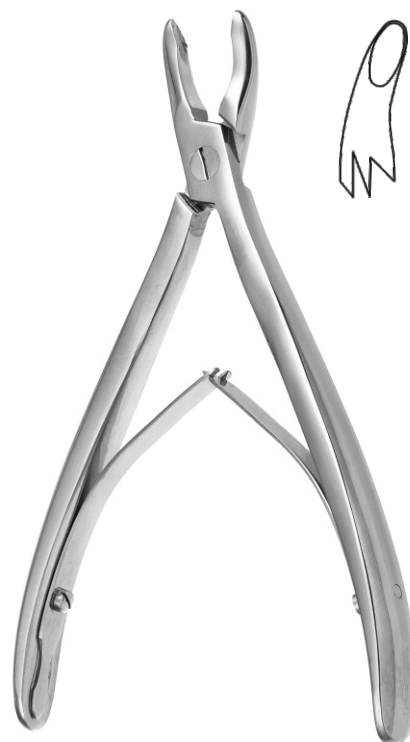

**Кусачки костные для
сосцевидного отростка,
детские, по Люэру**
Luer mastoid bone rongeur, for children
28.1220.03 160 mm