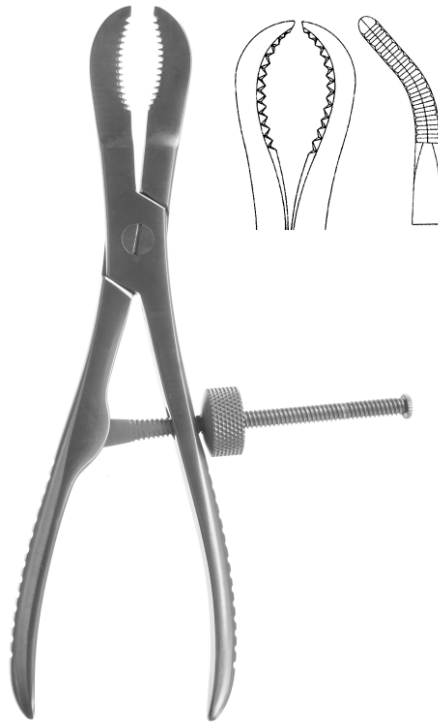

**Щипцы костные с насечкой,
с винтовым фиксатором**
Repositioning forceps serrated with screw lock

28.0880.01* 160 mm
28.0880.02* 240 mm