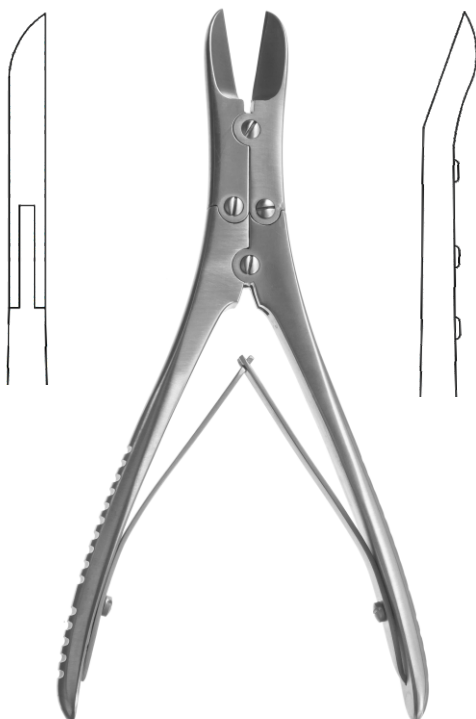

**Кусачки костные
по Рускин-Листону**
Ruskin-Liston Bone Cutting forceps

прямые straight	изогнутые curved
28.1420.01* 185 mm	28.1421.01*