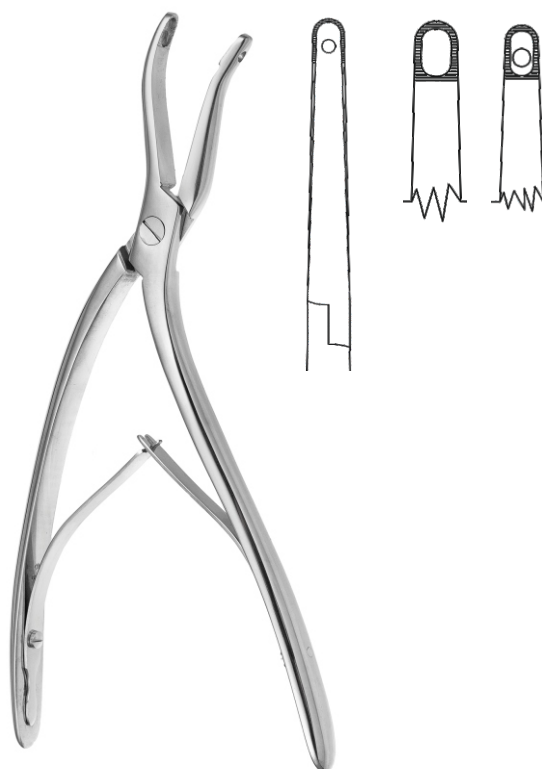

**Щипцы предохранительные
для сверления черепа**
Guarding forceps for skull drilling

28.1246.20   205 mm