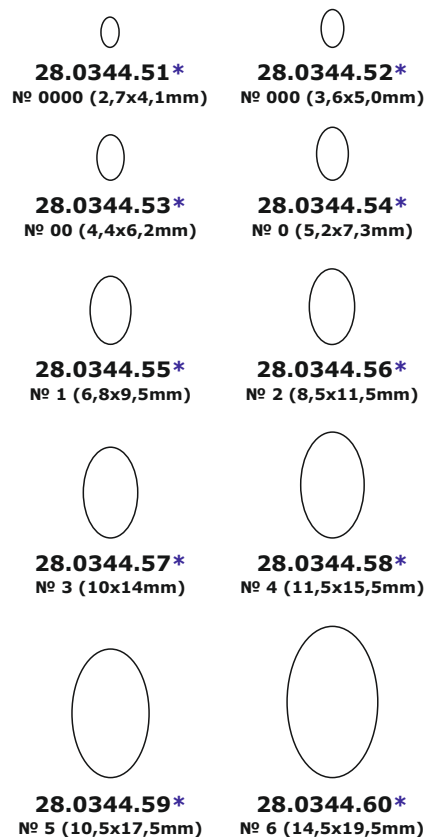

**28.0056.40** 180 mm, р.ч.-40 mm

**Долото с шестигранной ручкой плоское с двухсторонней заточкой**  
Flat chisel with hexagonal handle, double-sided sharpening

**28.0057.10** 230 mm, р.ч.-10 mm  
**28.0057.15** 230 mm, р.ч.-15 mm  
**28.0057.20** 230 mm, р.ч.-20 mm

**49.1064.01\*** Ø44 mm, 250g, 260 mm

**Ложка кюретажная,  
двусторонняя, 170 мм**  
Curette, double sided, 170 mm

<b>малая</b> small	<b>средняя</b> medium	<b>большая</b> large
<b>28.0325.01*</b>	<b>28.0325.02*</b>	<b>28.0325.03*</b>

**Кюретка костная  
Фолькмана, 170 мм**  
Volkman Bone Curette, 170 mm

**0**  
4,2x8 mm

**Ложка  
стоматологическая жесткая**  
Dental curette, rigid  
**28.0346.17 170 mm**

**Ø-9 mm**

**Ø-14 mm**

**Ø-22 mm**

**Ложка костная  
острая жесткая, 175 мм**  
Bone scraper, rigid, 175 mm

<b>малая</b> small	<b>средняя</b> medium	<b>большая</b> large
<b>28.0348.09*</b>	<b>28.0348.15</b>	<b>28.0348.22</b>

**0**

**0**

**Кюретка костная  
Фолькмана,  
двухсторонняя, острая**  
Volkman double Curette, sharp