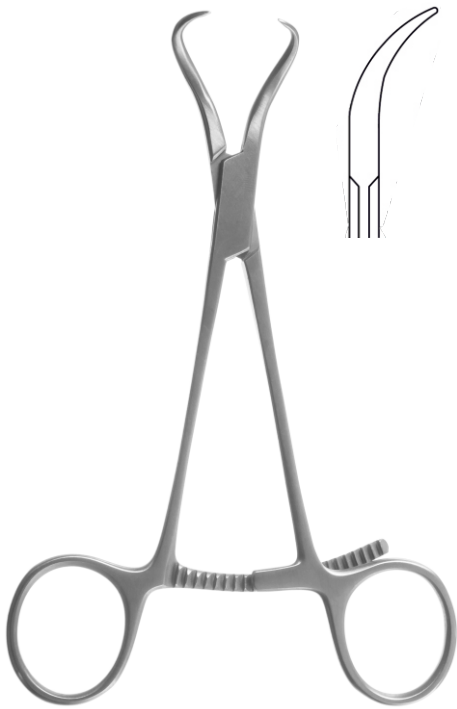

**Щипцы костные
с острыми кончиками**
Reduction forceps with pointed tips

28.0864.01 135 mm