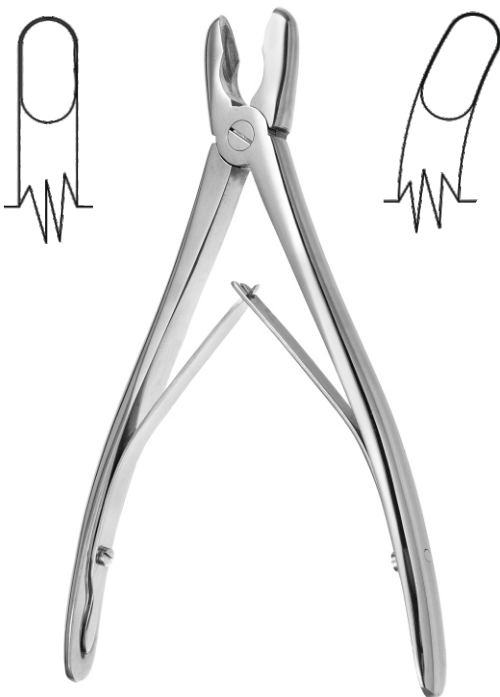

**Щипцы-кусачки
костные с круглыми губками**
Bone Rongeurs round jaws

прямые **изогнутые**
straight **curved**
28.1192.01 170 mm **28.1192.02**