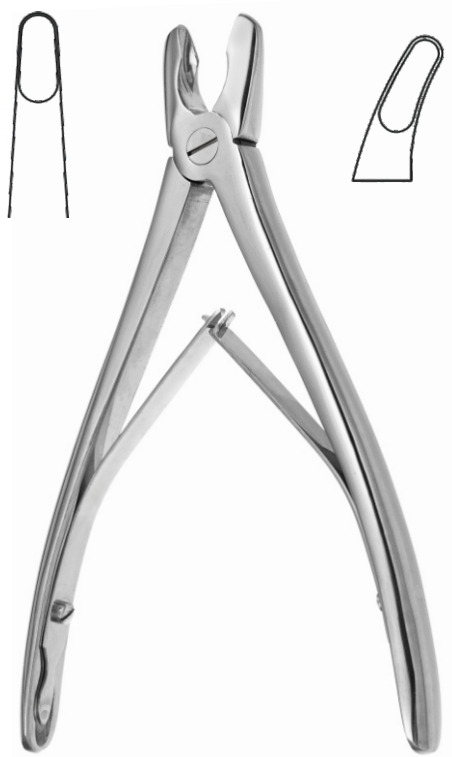

Щипцы-кусачки костные
Bone rongeurs

прямые
straight   изогнутые
curved
28.1226.16   168 mm   **28.1227.16**