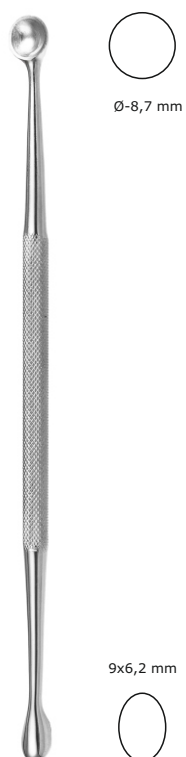

Ложка двухсторонняя
Double-sided curette

28.0386.15 150 mm