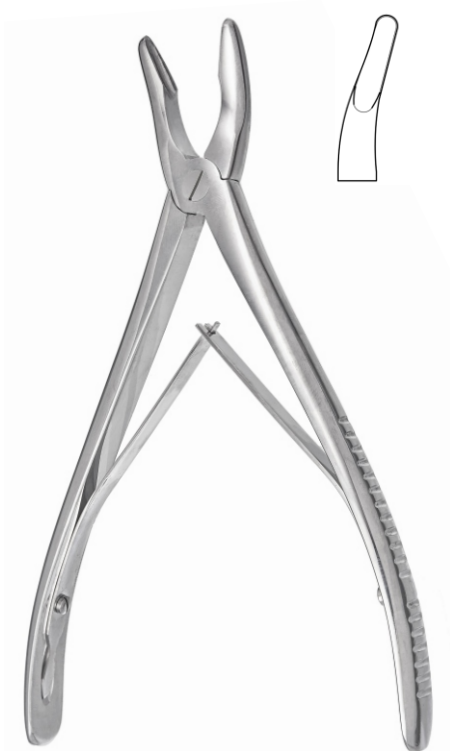

**Кусачки костные
стоматологические**
Dental bone rongeurs
28.1220.04 190 mm