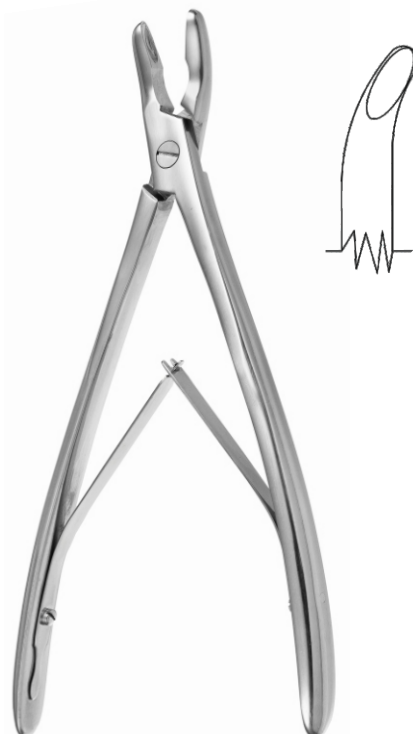

**Кусачки нейрохирургические,
изогнутые по плоскости**
Neurosurgical cutters, curved on flat

28.1198.22 220 mm