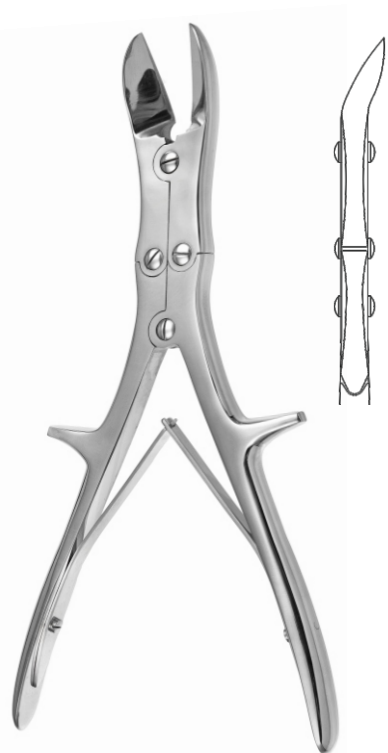

Щипцы костные-кусачки шарнирные с двойной передачей с прямыми губками, изогнутые по плоскости
Knuckle bone cutters double action straight jaws flat curved

28.1442.23 230 mm