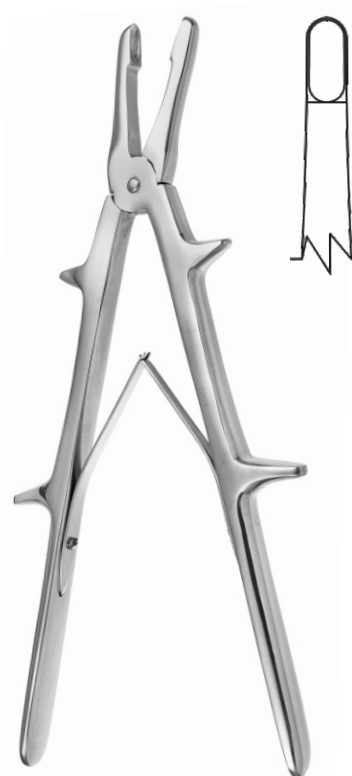

**Кусачки костные  
стоматологические**  
Dental bone rongeurs  
**28.1220.04 190 mm**

**Кусачки костные по Люэру**  
Luer mastoid bone rongeur, narrow  
**28.1220.05\* 150 mm**

**Щипцы-кусачки костные**  
Bone rongeurs

прямые  
straight      изогнутые  
curved  
**28.1226.16**    168 mm    **28.1227.16**

**Кусачки нейрохирургические  
с удлиненными ручками**

Neurosurgical cutters with elongated handles  
**28.1236.31**    310 mm