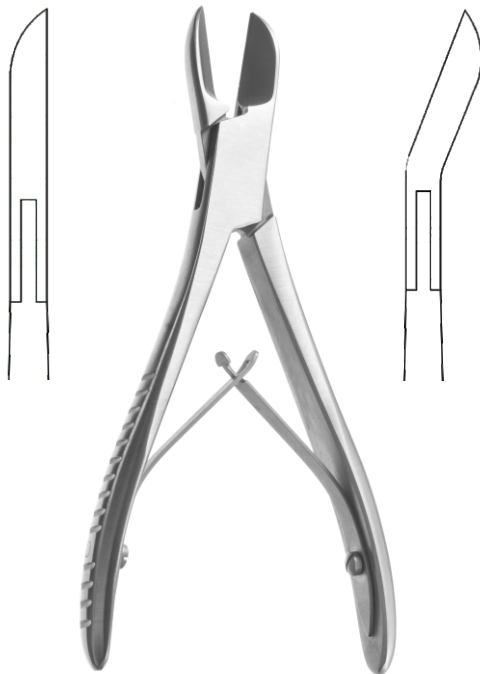

Кусачки костные по Листону
Liston Bone Cutting Forceps

прямые straight		изогнутые curved
28.1400.03*	140 mm	28.1401.03*
28.1400.04*	170 mm	28.1401.04*
28.1400.05*	190 mm	28.1401.05*
28.1400.06*	220 mm	28.1401.06*