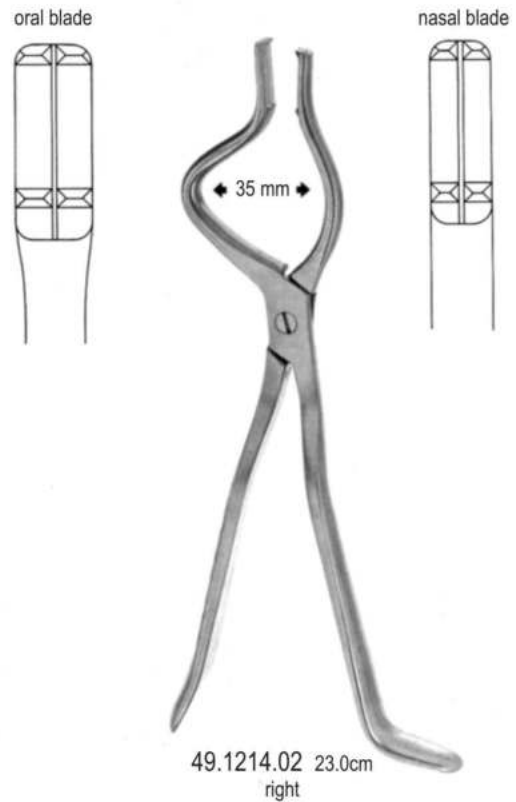

ORIGINAL TESSIER
49.1174.18 18.5cm
bone hook,
black anodized

ORIGINAL TESSIER
49.1180.19 19.0cm
bone hook

ROWE
49.1190.22 22.5cm
49.1190.23 23.5cm
49.1190.24 24.0cm
left

ROWE
49.1192.22 22.5cm
49.1192.23 23.5cm
49.1192.24 24.0cm
right

oral blade

ROWE
49.1200.01 23.0cm
left

nasal blade

nasal blade

ROWE
49.1200.02 23.0cm
right

oral blade

ROWE-DINGMAN
49.1204.01 25.0cm
left

ROWE-DINGMAN
49.1204.02 25.0cm
right

49

Щипцы для челюстно-лицевой хирургии Disimpaction Forceps

ORIGINAL TESSIER

nasal blade

49.1220.01 22.0cm
left, children

oral blade

49.1220.02 22.5cm
left, adults

ORIGINAL TESSIER

49.1222.01 22.0cm
right, children

49.1222.02 22.5cm
right, adults

HAYTON-WILLIAMS
49.1226.25 25.0cm

HAYTON-WILLIAMS
49.1230.28 28.0cm