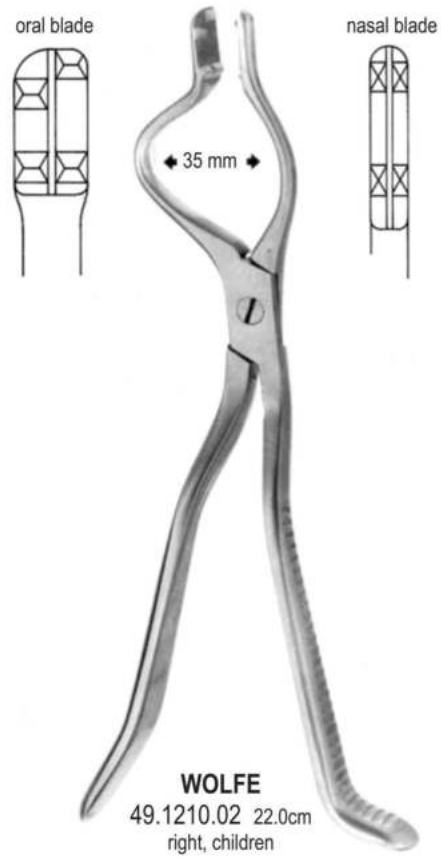

ORIGINAL TESSIER
49.1174.18 18.5cm
bone hook,
black anodized

ORIGINAL TESSIER
49.1180.19 19.0cm
bone hook

ROWE
49.1190.22 22.5cm
49.1190.23 23.5cm
49.1190.24 24.0cm
left

ROWE
49.1192.22 22.5cm
49.1192.23 23.5cm
49.1192.24 24.0cm
right

oral blade

ROWE
49.1200.01 23.0cm
left

nasal blade

nasal blade

ROWE
49.1200.02 23.0cm
right

oral blade

ROWE-DINGMAN
49.1204.01 25.0cm
left

ROWE-DINGMAN
49.1204.02 25.0cm
right

49

Щипцы для челюстно-лицевой хирургии Disimpaction Forceps

ORIGINAL TESSIER

nasal blade

49.1220.01 22.0cm
left, children

oral blade

49.1220.02 22.5cm
left, adults

ORIGINAL TESSIER

49.1222.01 22.0cm
right, children

49.1222.02 22.5cm
right, adults

HAYTON-WILLIAMS
49.1226.25 25.0cm

HAYTON-WILLIAMS
49.1230.28 28.0cm