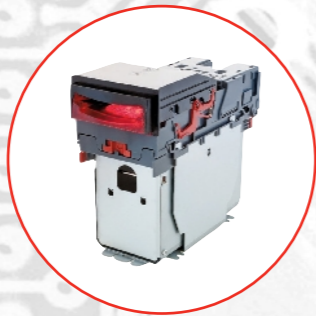

NV9 USB-201

Cash Box: 600 Slide In (PA194)
Bezel: Horizontal (PA189)