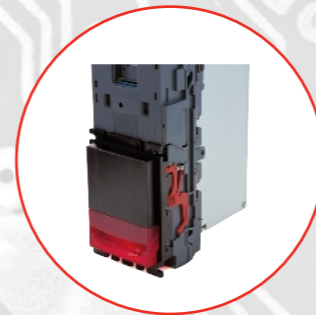

NV9 USB-403

Cash Box: 600 Clip On (PA193)
Bezel: Vertical Up (PA188)