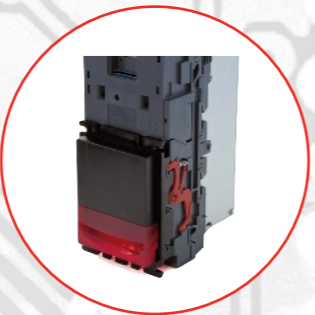

**NV9 USB-103**

Cash Box: 300 Slide In (PA192)  
Bezel: Vertical Up (PA188)

**NV9 USB-203**

Cash Box: 600 Slide In (PA194)  
Bezel: Vertical Up (PA188)

**NV9 USB-303**

Cash Box: 300 Clip On (PA185)  
Bezel: Vertical Up (PA188)