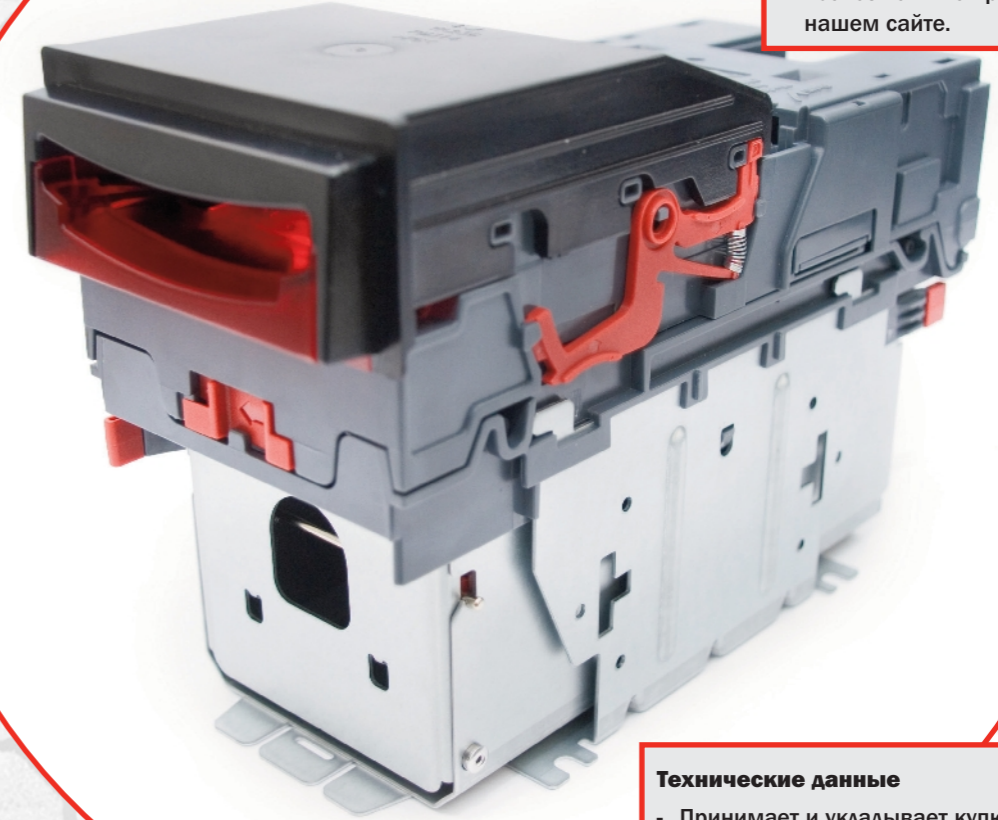

Параметры

- Ширина приемной рамки трех видов: 66mm, 69mm или 82mm - зависит от валют
- Объем стекера: 300, 600 или 1000 купюр
- Возможность перепрограммирования: всевозможные прошивки на нашем сайте.