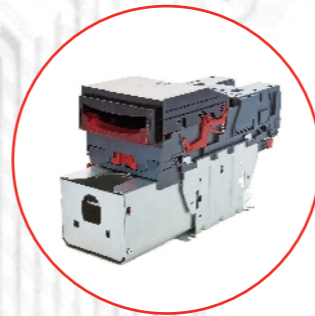

### Технические данные

- Принимает и укладывает купюру всего за 3 секунды
- Вес: 1.7kg
- Компактные размеры: 104x222x156mm
- Напряжение питания: 12VDC +/- 10%
- Поддерживает все стандартные протоколы, а также eSSP
- Простое и продвинутое программирование через карту, компьютер или портативное устройство
- Оптическая и механическая защита от вытаскивания купюр
- USB-соединение

**NV9 USB-101**

Cash Box: 300 Slide In (PA192)  
Bezel: Horizontal (PA189)

**NV9 USB-201**

Cash Box: 600 Slide In (PA194)  
Bezel: Horizontal (PA189)

Difference Between Slide In And Clip On Cash Box

Removable Slide In Cash Box

Removable Clip On Cash Box

**NV9 USB-501 (Lockable)**

Locking Door  
Position 1

Cash Box: Lockable Slide In  
Cash Box for 300 Notes (PA186)  
Door: Front Right (Standard)

All lockable versions of  
NV9 USB series will be  
delivered **without** lock!