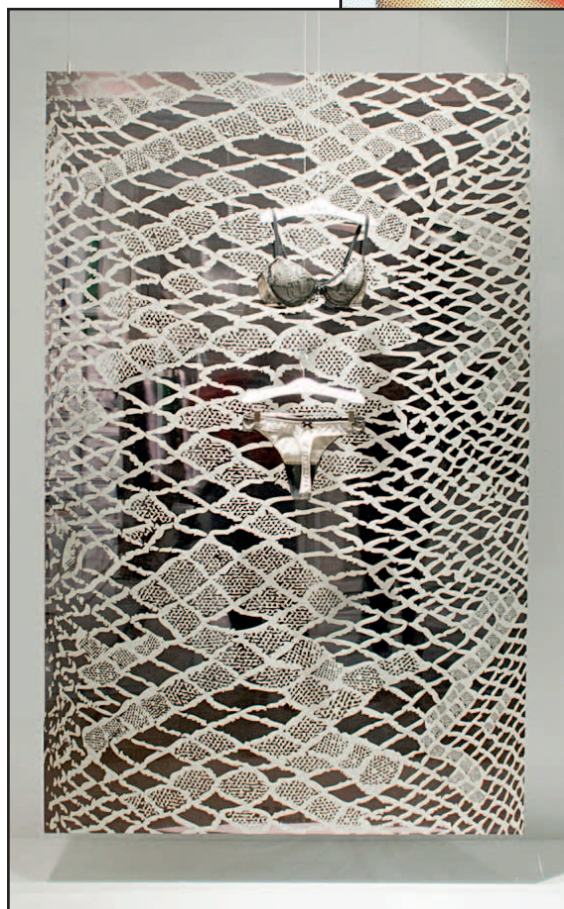

Одноцветная шелкография на DM Anthracite.

ШЕЛКОГРАФИЯ

Как уже говорилось, гладкие поверхности такие, как зеркальные и металлизированные из группы Deco-line идеально пригодны для шелкографии.

SIBU DESIGN рекомендует для этой цели продукцию следующих производителей:

PRINTCOLOR
SUN CHEMICAL - COATES SCREEN INKS
PRÖLL

Подробную информацию Вы найдете в Приложении!