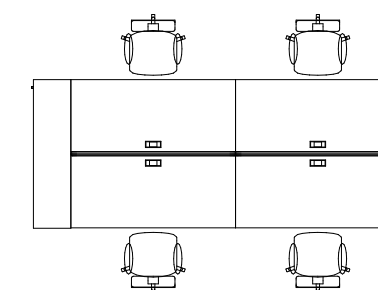

Рабочая станция на металлокаркасе А4.DUE — серый, ЛДСтП — вишня скандинавская

А4 С2 174-2 ВС Рабочая станция (4x140) 280x144x75

А4 Б 862 ВА50 Экран настольный фронтальный тканевый с мягким наполнителем с широким кабель-каналом для стола 140 139,6x39,6x3,6 — 2 шт.

А4 205 ВС Тумба подвесная 1-ящичная для стола 70 35,3x55,6x15,2 — 4 шт.

А4 303 ВС Шкаф-купе низкий 144,4x36,4x75