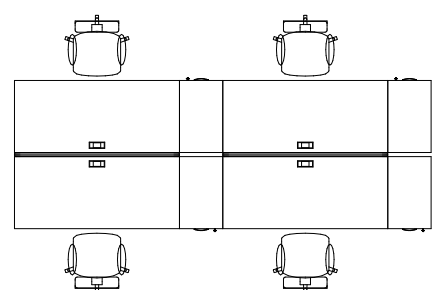

Рабочая станция на металлокаркасе А4.DUE — белый, ЛДСтП — белый премиум

А4 Б2 174-2 БП Рабочая станция (4x140) 280x144x75

А4 Б 862 ВА40 Экран настольный фронтальный тканевый с мягким наполнителем с широким кабель-каналом для стола 140 139,6x39,6x3,6 — 2 шт.

А4 Б 872 ВА40 Экран настольный промежуточный тканевый с мягким наполнителем с кронштейнами 70x36,6x3,6 — 2 шт.

А4 304 БП Шкаф-купе средний 144,4x36,4x112,8

Шкафная группа (слева направо)

А4 9307 БП Шкаф для одежды 78x36,4x193

А4 9372 БП Шкаф для документов закрытый 78x36,4x193

А4 9380 БП Шкаф для документов со стеклянными дверьми в алюминиевой рамке 78x36,4x193 — 2 шт.

Рабочая станция на металлокаркасе А4.DUE — серый, ЛДСтП — вишня скандинавская

А4 С2 174 ВС Рабочая станция (2x140) 140x144x75 — 2 шт.

А4 Б 862 ВА50 Экран настольный фронтальный тканевый с мягким наполнителем с широким кабель-каналом для стола 140 139,6x39,6x3,6 — 2 шт.

А4 9221 ВС Тумба приставная 4-ящичная с замком 42x70x75 — 4 шт.

Рабочая станция на металлокаркасе А4.DUE — серый, ЛДСтП — вишня скандинавская

А4 С2 174-2 ВС Рабочая станция (4x140) 280x144x75

А4 Б 862 ВА50 Экран настольный фронтальный тканевый с мягким наполнителем с широким кабель-каналом для стола 140 139,6x39,6x3,6 — 2 шт.

А4 205 ВС Тумба подвесная 1-ящичная для стола 70 35,3x55,6x15,2 — 4 шт.

А4 303 ВС Шкаф-купе низкий 144,4x36,4x75