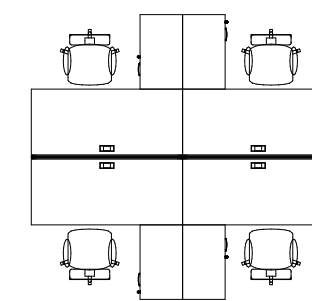

Рабочая станция на металлокаркасе А4.QUATTRO — белый, ЛДСтП — белый премиум

А4 Б4 175-2 БП Рабочая станция (4x160) 320x144x75

А4 Б 863 ВА40 Экран настольный фронтальный тканевый с мягким наполнителем с широким кабель-каналом для стола 160 159,6x39,6x3,6 — 2 шт.

А4 9224 БП Тумба приставная 4-ящичная с замком 79/42x45x75 — 4 шт.