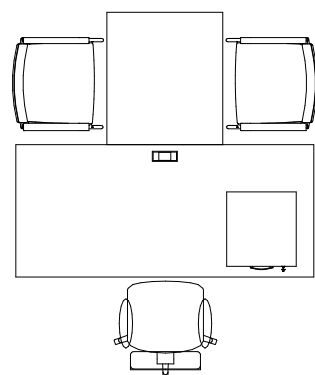

A4 Б 844 БП Экран стола 180 ЛДСтП с кабель-каналом 165×35×1,8

A4 262 БП Тумба для оргтехники 110×45×57

Шкафная группа (слева направо)

A4 9307 БП Шкаф для одежды 78×36,4×193

A4 9380 БП Шкаф для документов со стеклом в алюминиевой рамке 78×36,4×193 — 2 шт.

A4 9372 БП Шкаф для документов закрытый 78×36,4×193

Стол на металлокаркасе A4.UNO — белый, ЛДСтП — белый премиум

A4 Б1 026 БП Стол письменный 180×80×75

A4 Б 844 БП Экран стола 180 ЛДСтП с кабель-каналом 165×35×1,8

A4 Б1 073 БП Брифинг-приставка 80×70×75

A4 212 БП Тумба выкатная 3-ящичная с центральным замком 42×45×57

Стол на металлокаркасе A4. DUE — белый, ЛДСтП — белый премиум

A4 Б2 026 БП Стол письменный 180×80×75