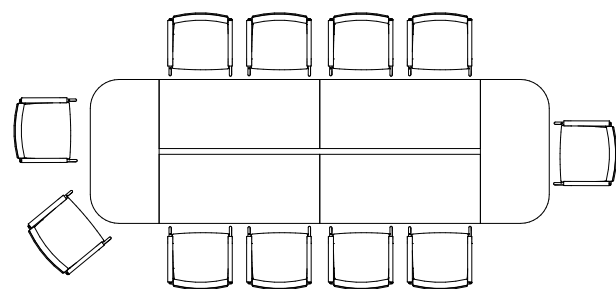

Стол складной на металлокаркасе – серый,
ЛДСтП – белый премиум, 480×280×75

A4 С 085 БП Стол письменный складной 160×60×75 – 7 шт.