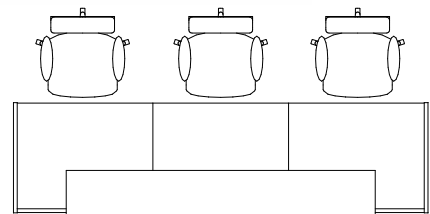

АП 721 XP Кабель-канал вертикальный (спираль), серебро

Стойки ресепшн

A4 9830-3 ВС/ВТ/ВТ Стойка ресепшн прямая 275×73×115.
Материал: ЛДСтП. Корпус – вишня скандинавская.
Цоколь – венге. Полки – венге.

A4 9876 БП/ВТ/ВТ Стойка ресепшн угловая правая (полки высокие) 245×155×115. Материал: ЛДСтП.
Корпус – белый премиум. Цоколь – венге.
Полки – венге.