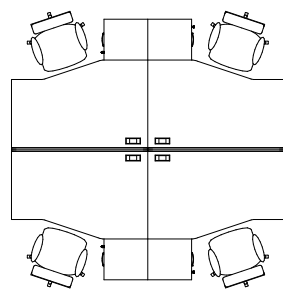

Рабочая станция на металлокаркасе А4.TRE — белый, ЛДСтП — мокко премиум, вишня скандинавская

А4 Б3 191-2 МП Рабочая станция со столами эргономичными “Техно” (4x160) 320x144/184x75

А4 Б 863 ВА50 Экран настольный фронтальный тканевый с мягким наполнителем с широким кабель-каналом для стола 160 159,6x39,6x3,6 — 2 шт.

А4 262 ВСТ Тумба для оргтехники 110x45x57 — 4 шт.

Шкафная группа

А4 9364 ВС/МП Шкаф средний закрытый 78x36,4x119,4 — 4 шт.

Рабочая станция на металлокаркасе А4.UNO — белый, ЛДСтП — белый премиум

А4 Б1 190-2 БП Рабочая станция со столами эргономичными “Техно” (4x140) 280x144/184x75

А4 Б 862 ВА40 Экран настольный фронтальный тканевый с мягким наполнителем с широким кабель-каналом для стола 140 139,6x39,6x3,6 — 2 шт.

А4 9223 БП Тумба приставная 4-ящичная с замком 42x45x75 — 4 шт.

Рабочая станция на металлокаркасе А4.QUATTRO — белый, ЛДСтП — белый премиум

А4 Б4 175-2 БП Рабочая станция (4x160) 320x144x75

А4 Б 863 ВА40 Экран настольный фронтальный тканевый с мягким наполнителем с широким кабель-каналом для стола 160 159,6x39,6x3,6 — 2 шт.

А4 9224 БП Тумба приставная 4-ящичная с замком 79/42x45x75 — 4 шт.