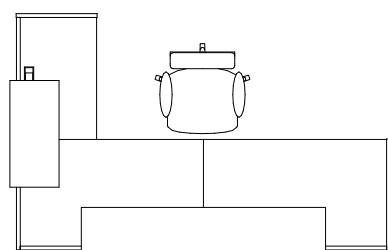

АП 721 XP Кабель-канал вертикальный (спираль), серебро

Стойки ресепшн

A4 9830-3 ВС/ВТ/ВТ Стойка ресепшн прямая 275×73×115.
Материал: ЛДСтП. Корпус – вишня скандинавская.
Цоколь – венге. Полки – венге.

A4 9876 БП/ВТ/ВТ Стойка ресепшн угловая правая (полки высокие) 245×155×115. Материал: ЛДСтП.
Корпус – белый премиум. Цоколь – венге.
Полки – венге.