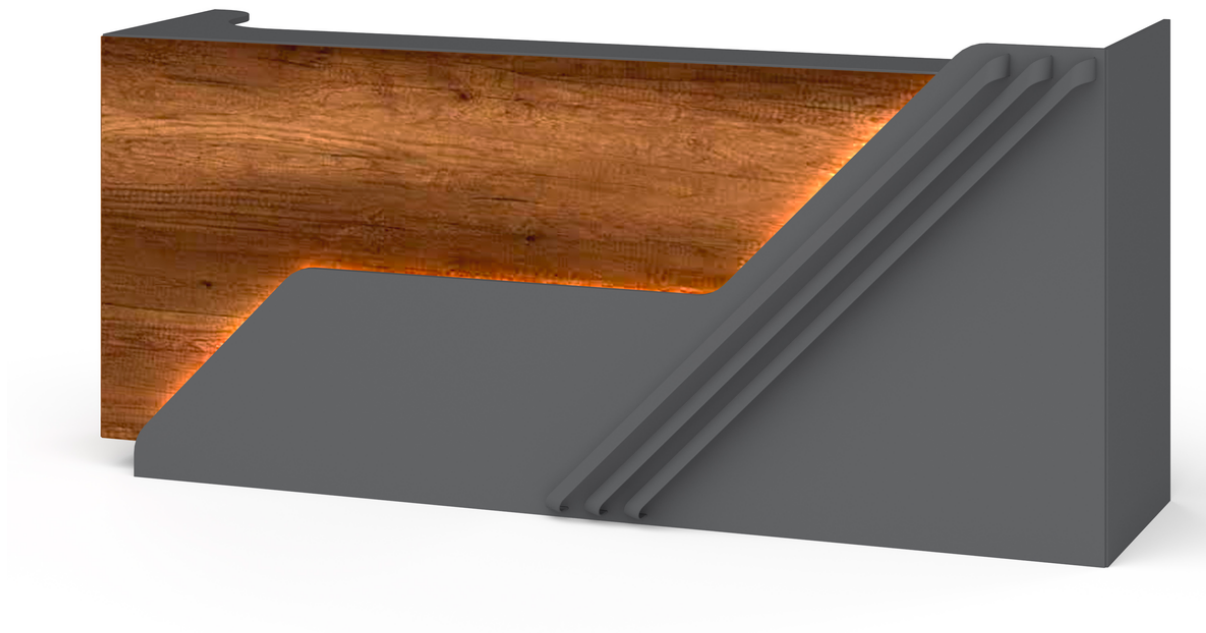

# COOL

**Размеры:** 180\*75\*117h — **800 000 ТГ**  
220\*75\*117h — **900 000 ТГ**  
260\*75\*117h — **1 000 000 ТГ**

Барок/черный

Теспих/  
тем. серый

Тамбур/черный

# LOTUS

**Размеры:** 180\*70\*100h — **650 000 тг**  
200\*70\*100h — **750 000 тг**  
220\*70\*100h — **850 000 тг**

Белый/серый

Белый/черный

# LOFT

<b>Размеры:</b> 180*80*117h	—	<b>600 000 тг</b>
220*80*117h	—	<b>700 000 тг</b>
180*60*117h	—	<b>550 000 тг</b>
220*60*117h	—	<b>650 000 тг</b>

Барок/черный

Ванезия/  
антрацит

Афзелия/  
белый

Лидия/  
тем. серый