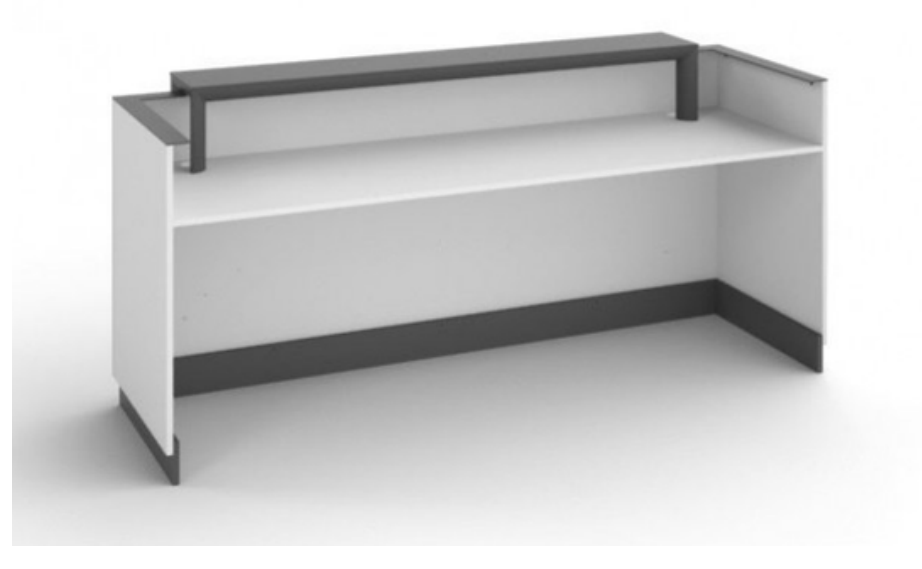

# COOL

**Размеры:** 180\*75\*117h — **800 000 ТГ**  
220\*75\*117h — **900 000 ТГ**  
260\*75\*117h — **1 000 000 ТГ**

Барок/черный

Теспих/  
тем. серый

Тамбур/черный

# LOTUS

**Размеры:** 180\*70\*100h — **650 000 тг**  
200\*70\*100h — **750 000 тг**  
220\*70\*100h — **850 000 тг**

Белый/серый

Белый/черный

# LOFT

<b>Размеры:</b> 180*80*117h	—	<b>600 000 тг</b>
220*80*117h	—	<b>700 000 тг</b>
180*60*117h	—	<b>550 000 тг</b>
220*60*117h	—	<b>650 000 тг</b>

Барок/черный

Ванезия/  
антрацит

Афзелия/  
белый

Лидия/  
тем. серый