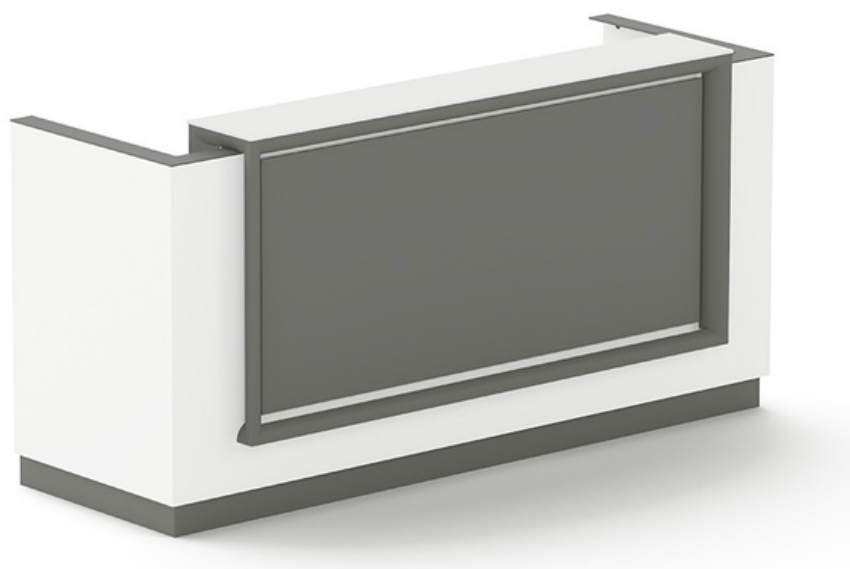

# COOL

**Размеры:** 180\*75\*117h — **800 000 ТГ**  
220\*75\*117h — **900 000 ТГ**  
260\*75\*117h — **1 000 000 ТГ**

Барок/черный

Теспих/  
тем. серый

Тамбур/черный

# LOTUS

**Размеры:** 180\*70\*100h — **650 000 тг**  
200\*70\*100h — **750 000 тг**  
220\*70\*100h — **850 000 тг**

Белый/серый

Белый/черный

# LOFT

<b>Размеры:</b> 180*80*117h	—	<b>600 000 тг</b>
220*80*117h	—	<b>700 000 тг</b>
180*60*117h	—	<b>550 000 тг</b>
220*60*117h	—	<b>650 000 тг</b>

Барок/черный

Ванезия/  
антрацит

Афзелия/  
белый

Лидия/  
тем. серый