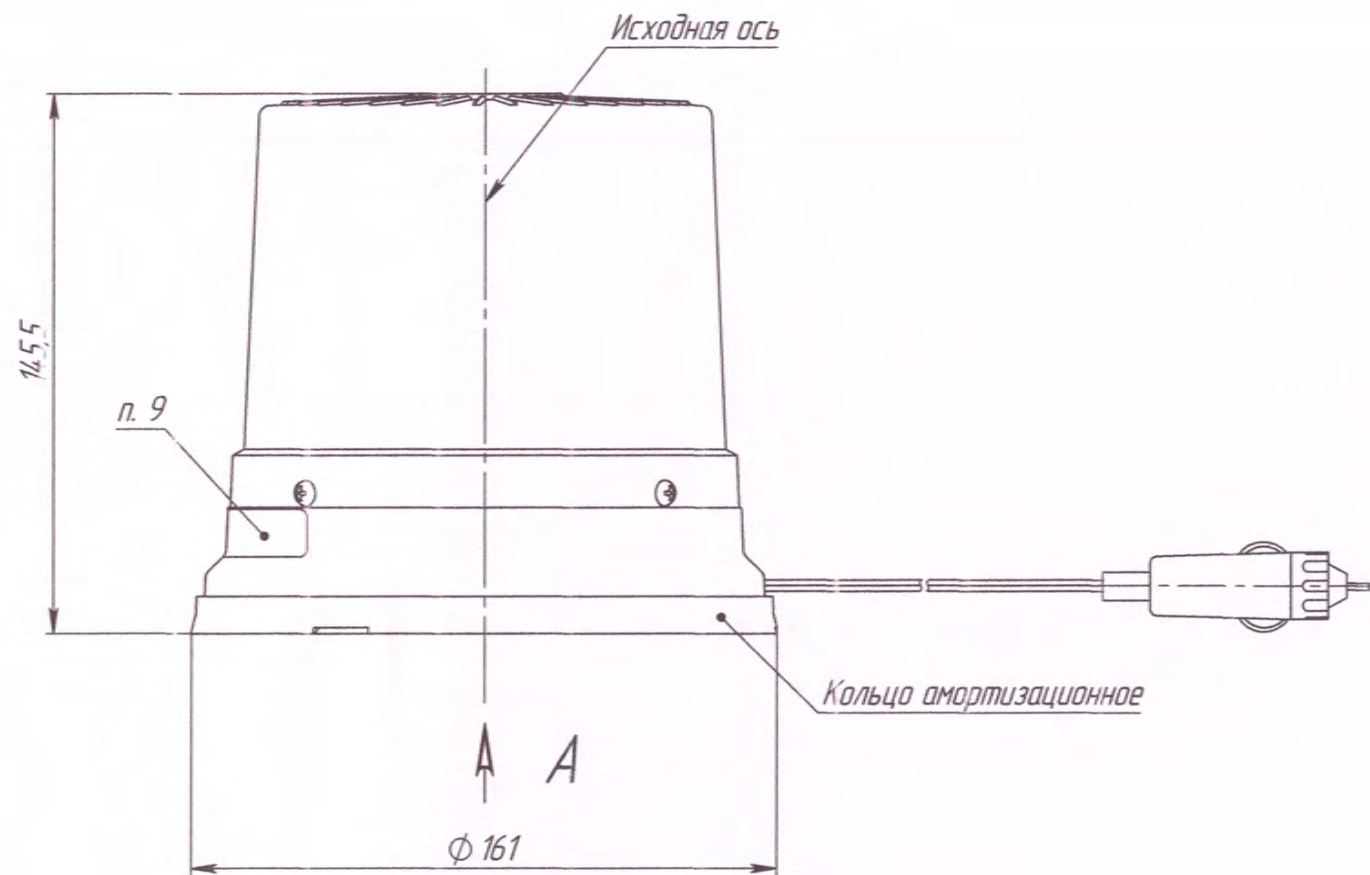

ИД 473-000000040 ИМ

Таблица

Наименование	Цвет колпака
МИМ 04-02	автожелтый прозрачный
МИМ 04-02С	синий прозрачный

A

- Номинальное напряжение питания: 12/24 В.
- Источник света: 30 светодиодов.
- Степень защиты IP 55 по ГОСТ 14254-2015 (обеспечивается при условии плотного прилегания по всему контуру дет. "Кольцо амортизационное" к установочной плоскости транспортного средства).
- Подключение: разъем автоприкуривателя.
- Длина выводов питания: 2865±60 мм.
- Крепление маяка осуществляется с помощью постоянного магнита, установленного на дне маяка. При установке изделие расположить так, чтобы исходная ось была перпендикулярна дороге.
- Цвет основания маяка - черный, цвет колпака - см. в таблице.
- Маркировка даты изготовления.
- Маркировка наименования изделия.
- Паспорт изделия.
- Остальные ТТ по ТУ 4573-004-20828089-2018.