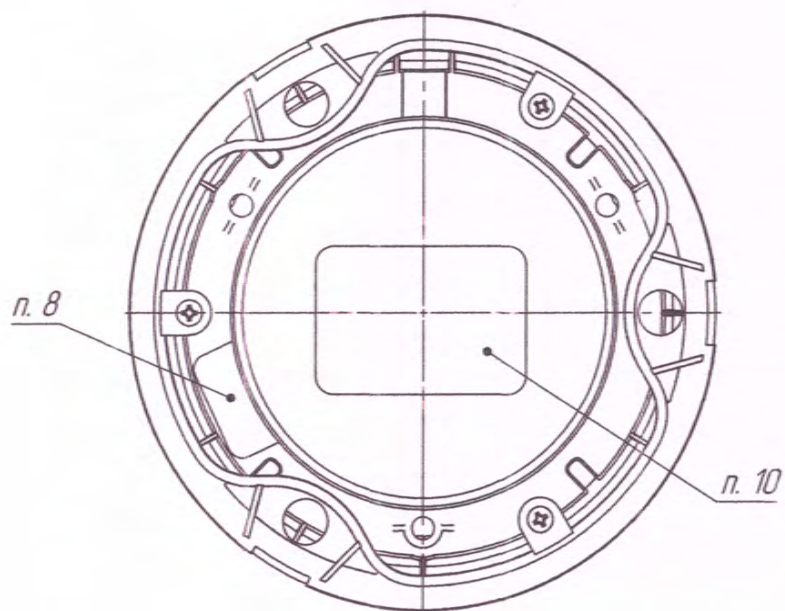

ИД 473-000000040 ИМ

Таблица

Наименование	Цвет колпака
МИМ 04-02	автожелтый прозрачный
МИМ 04-02С	синий прозрачный

A

- Номинальное напряжение питания: 12/24 В.
- Источник света: 30 светодиодов.
- Степень защиты IP 55 по ГОСТ 14254-2015 (обеспечивается при условии плотного прилегания по всему контуру дет. "Кольцо амортизационное" к установочной плоскости транспортного средства).
- Подключение: разъем автоприкуривателя.
- Длина выводов питания: 2865±60 мм.
- Крепление маяка осуществляется с помощью постоянного магнита, установленного на дне маяка. При установке изделие расположить так, чтобы исходная ось была перпендикулярна дороге.
- Цвет основания маяка - черный, цвет колпака - см. в таблице.
- Маркировка даты изготовления.
- Маркировка наименования изделия.
- Паспорт изделия.
- Остальные ТТ по ТУ 4573-004-20828089-2018.