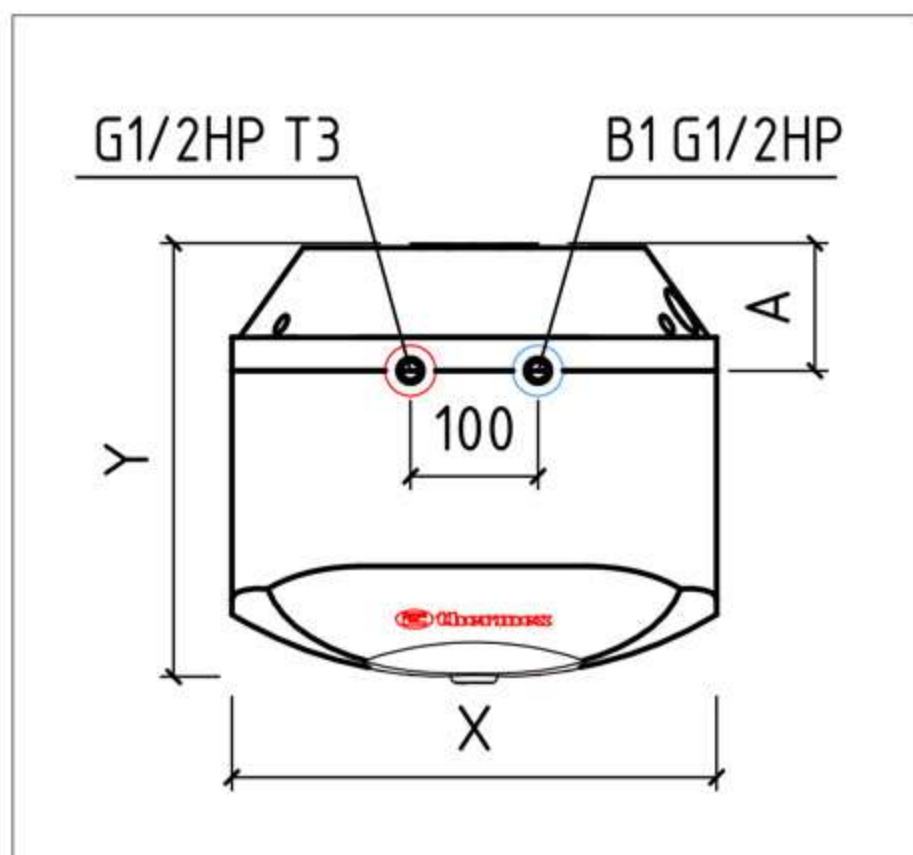

HIT PRO

Вид сверху

Вид сзади

Линейные размеры

Тип	X	Y	Z	ZO	ZU	A	B
10 O	340	300	340	30	0	100	276
10 U	340	300	340	0	30	100	276
15 O	380	340	380	30	0	100	294
15 U	380	340	380	0	30	100	294
30 O	450	410	450	30	0	120	343
30 U	450	410	450	0	30	120	343