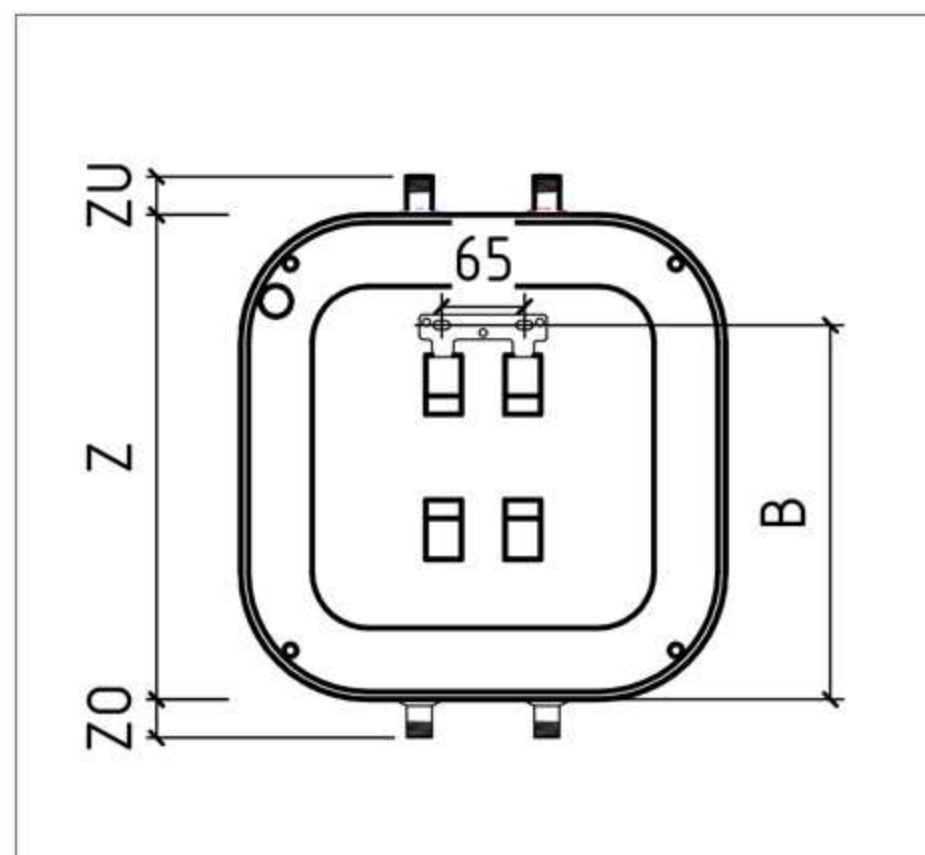

HIT PRO

Вид сверху

Вид сзади

Линейные размеры

Тип	X	Y	Z	ZO	ZU	A	B
10 O	340	300	340	30	0	100	276
10 U	340	300	340	0	30	100	276
15 O	380	340	380	30	0	100	294
15 U	380	340	380	0	30	100	294
30 O	450	410	450	30	0	120	343
30 U	450	410	450	0	30	120	343