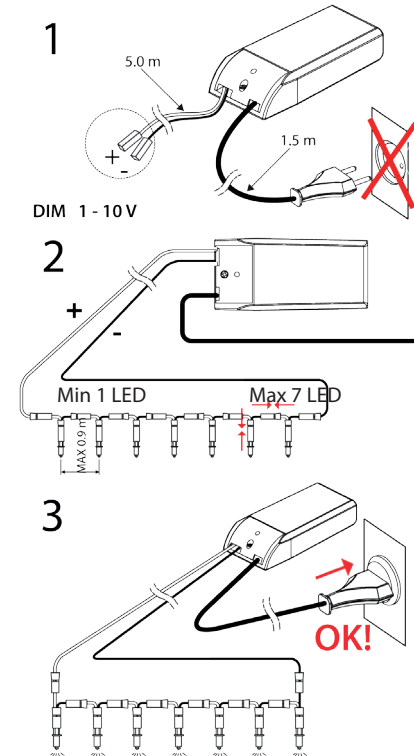

Ambient temperature 0°C ... +45°C