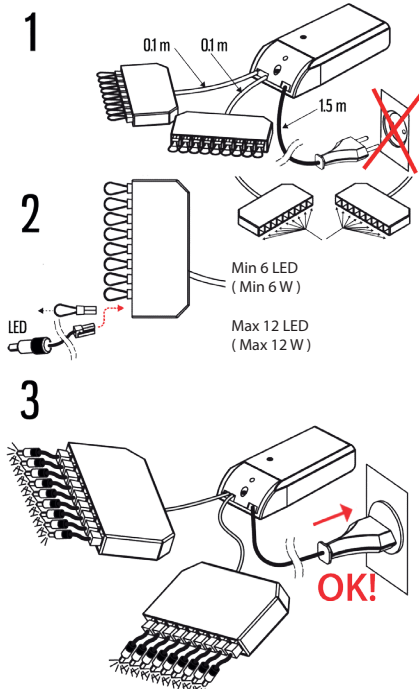

## MAINS DIMMABLE

1532283

Ambient temperature 0°C ... + 45°C