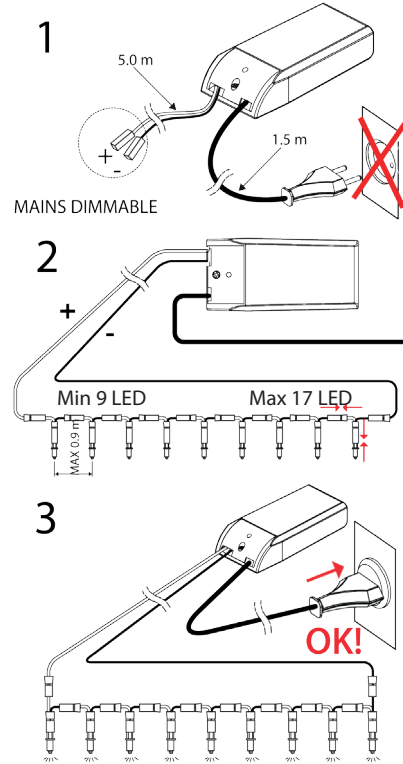

Ambient temperature 0°C ... +45°C

1532263