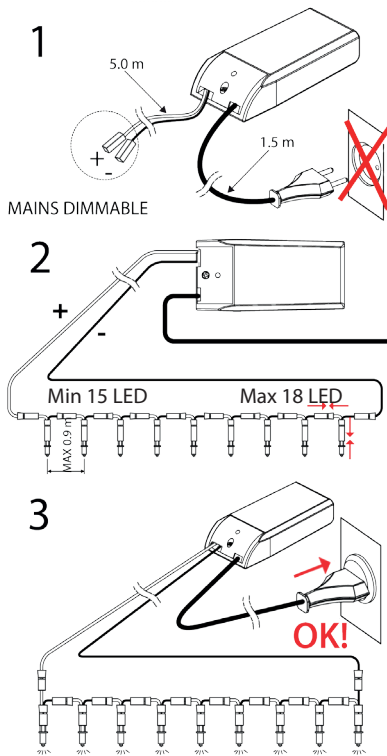

Ambient temperature 0°C ... +45°C

1532260