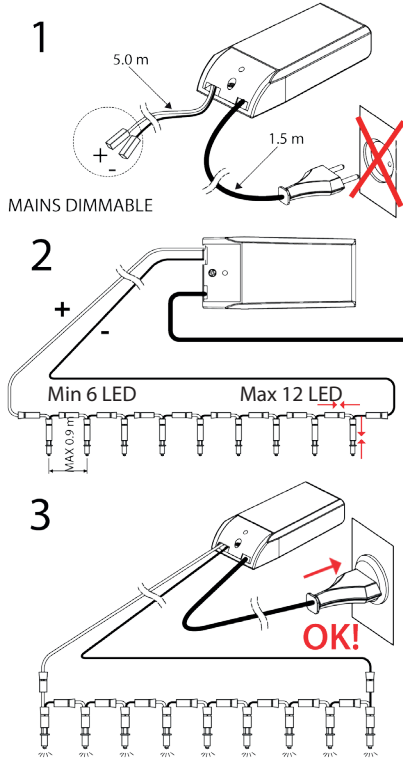

1532281

Ambient temperature 0°C ... +45°C

1532282