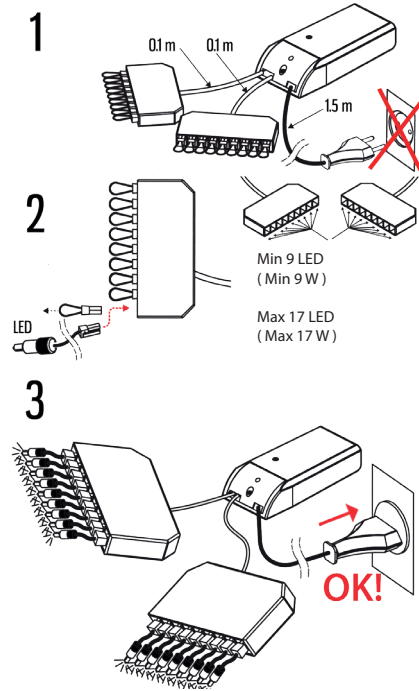

MAINS DIMMABLE

1532284

Ambient temperature 0°C ... + 45°C