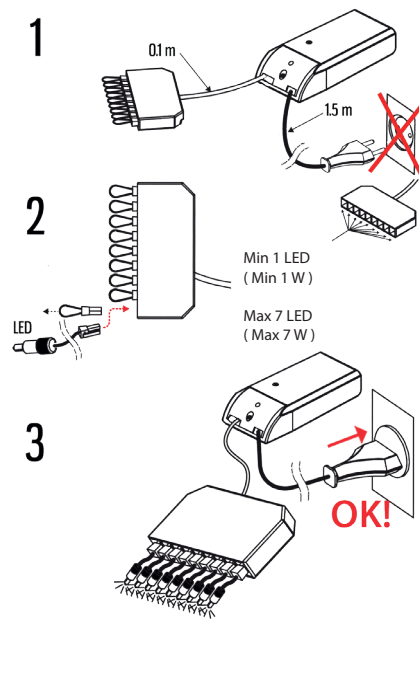

DIM 1 - 10V

1532268

Ambient temperature 0°C ... + 45°C