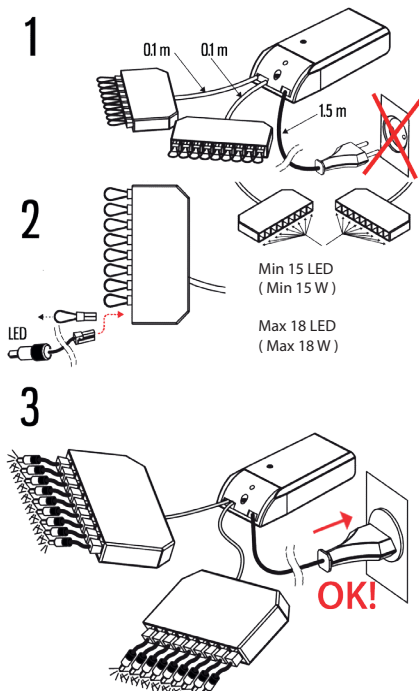

MAINS DIMMABLE

1532266

Ambient temperature 0°C ... + 45°C