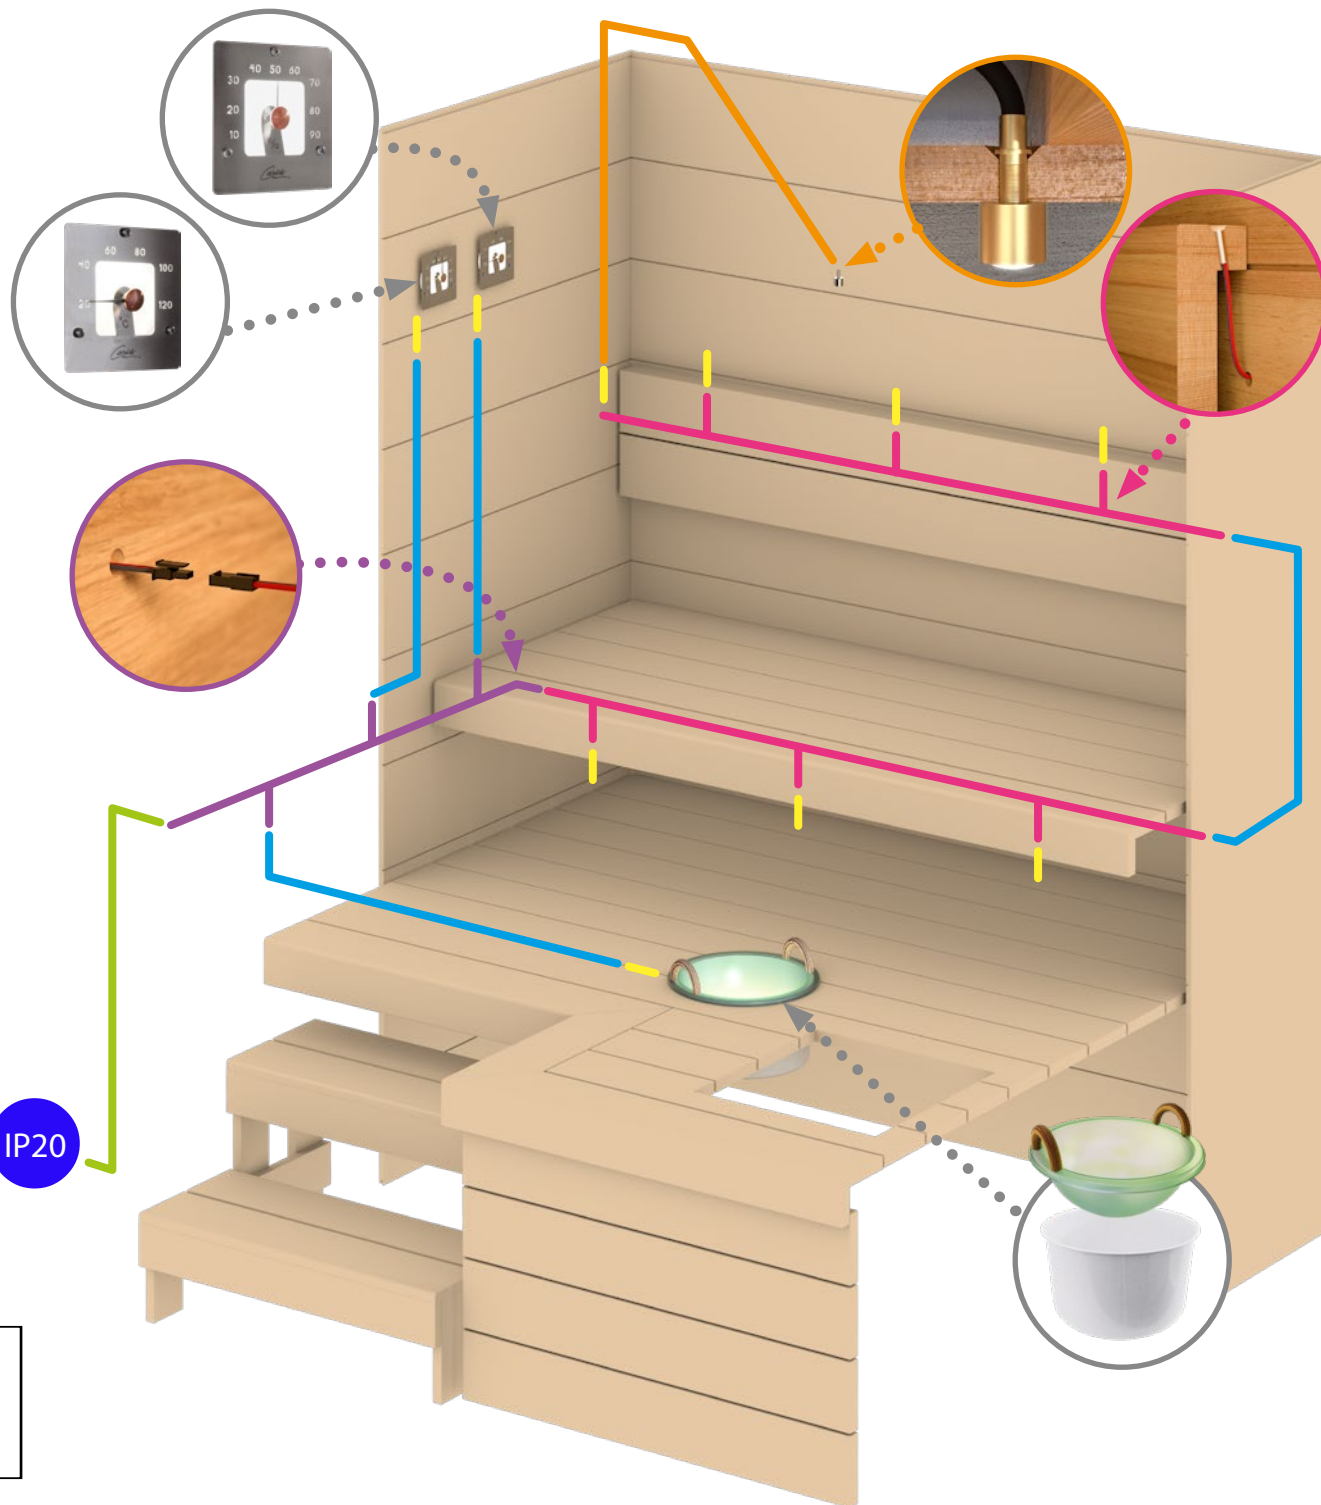

- 3,5 m S-FLEX 3
- CR-09 kiuaslinssi
- LED 2700 K

IP20

Emme suosittele asennusta kattoon, jos saunan lämpötila on yli +90°C . Tällöin suosittelemme käytettäväksi Cariitti kuitusarjaa.

Sauna LED-sarjaan yhdistettävät tuotteet

Saunan lämpömittari

Asennetaan paneeloinnin yhteydessä. Mittarin halkaisija on 120 mm ja upotussyvyys 40 mm. Ulkonema seinäpinnasta 20 mm. Kiinnittyy seinäpaneeliin kolmella mukana tulevilla rst-ruuvilla.

Tuotenro: 1545812 Snro: 4109241

Saunan kosteusmittari

Asennetaan paneeloinnin yhteydessä. Mittarin halkaisija on 120 mm ja upotussyvyys 40 mm. Ulkonema seinäpinnasta 20 mm. Kiinnittyy seinäpaneeliin kolmella mukana tulevilla rst-ruuvilla.