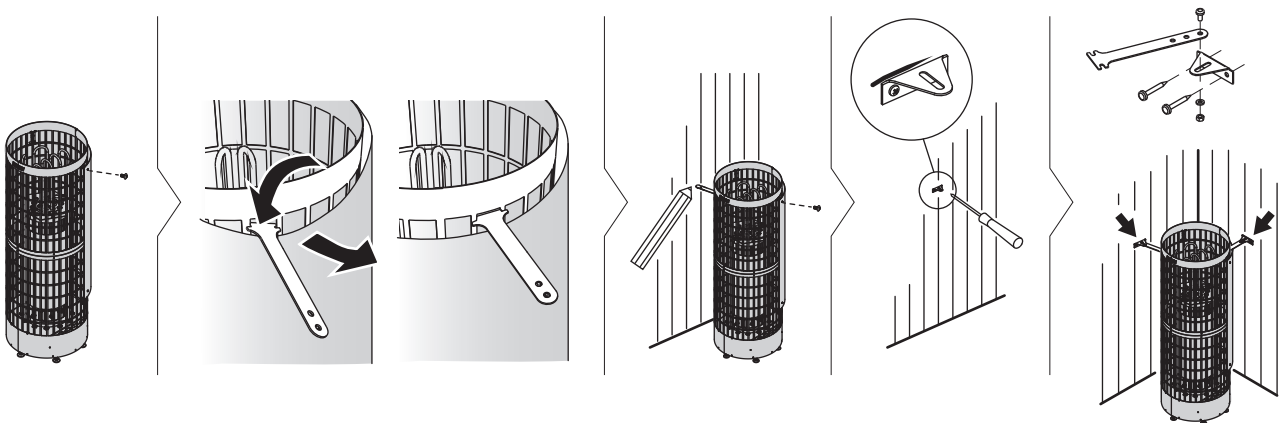

HPC5

Käytä asentaessa suojahanskoja.
Använd skyddshandskar vid installation.
Wear protective gloves during installation.
Tragen Sie während der Installation Schutzhandschuhe.
При установке используйте защитные перчатки.
Podczas instalacji należy mieć rękawice ochronne.

1.

2.

3.

PC165E/200E

PC100E/135E

Suojaetäisyydet
 Säkerhetsavstånd
 Safety distances
 Sicherheitsabstände
 Безопасные расстояния
 Odległości bezpieczeństwa

Anturin asentaminen
 Montering av givaren
 Installing the sensor
 Installation der Fühler
 Установка датчиков
 Instalowanie czujników