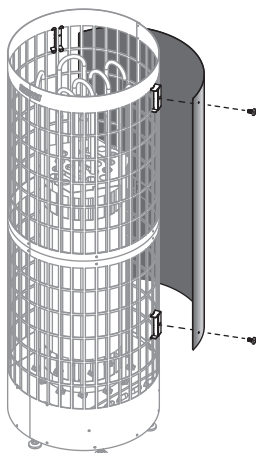

HPC5

Käytä asentaessa suojahanskoja.
Använd skyddshandskar vid installation.
Wear protective gloves during installation.
Tragen Sie während der Installation Schutzhandschuhe.
При установке используйте защитные перчатки.
Podczas instalacji należy mieć rękawice ochronne.

1.

2.

3.

PC165E/200E

PC100E/135E

Suojaetäisyydet
 Säkerhetsavstånd
 Safety distances
 Sicherheitsabstände
 Безопасные расстояния
 Odległości bezpieczeństwa

Anturin asentaminen
 Montering av givaren
 Installing the sensor
 Installation der Fühler
 Установка датчиков
 Instalowanie czujników