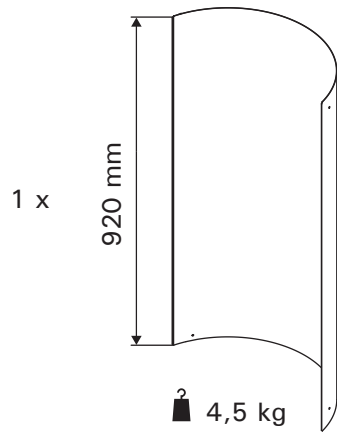

HPC5

Käytä asentaessa suojahanskoja.
Använd skyddshandskar vid installation.
Wear protective gloves during installation.
Tragen Sie während der Installation Schutzhandschuhe.
При установке используйте защитные перчатки.
Podczas instalacji należy mieć rękawice ochronne.

1.

2.

3.

PC165E/200E

PC100E/135E