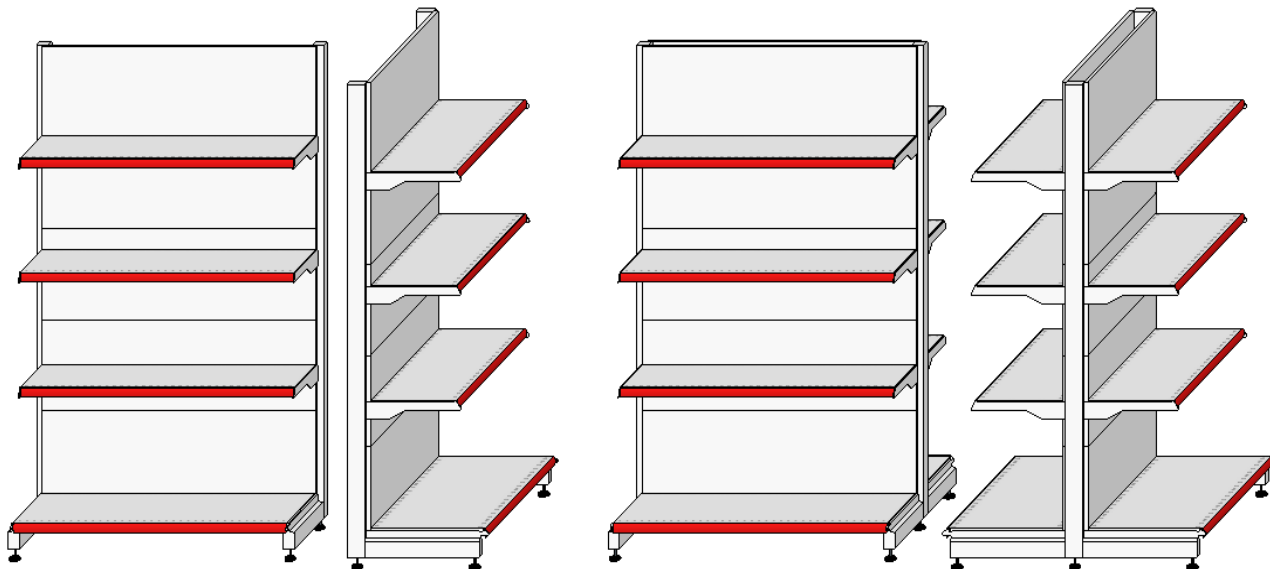

AYZA STELLAZH

Торговое оборудование AYZA STELLAZH

Республика Казахстан, г. Алматы, ул. Рыскулова 103/21Б, ТД Бакорда, 3 вход, 2 этаж, 11В

+7 747 865 40 92

+7 747 304 55 91, +7 747 481 17 15, +7 747 921 25 10, +7 747 563 76 45, +7 747 563 76 29

e-mail: ayza.stellazh@mail.ru

@ayza_stellazh

Коммерциялық ұсыныс Коммерческое предложение

САУДА СӨРЕЛЕРІ / СТЕЛЛАЖИ ТОРГОВЫЕ

Орнатудың қарапайымдылығы мен әмбебаптығы сауда дүкендерін де, үлкен супермаркеттерді де сауда сөрелерімен жабдықтауға мүмкіндік береді. Тауарды сауда сөрелерінде көрнекі түрде көрсету үшін сөрелердің биіктігін өз қалауыңыз бойынша реттеуге болады. Ыңғайлы және заманауи бекіту жүйесінің арқасында бір-ақ адам да сөрелер мен сөренің әртүрлі элементтерінің орналасуын өзгерте алады. Сондай-ақ, реттелетін аяқтарының болуына байланысты сөрені тегіс емес едендерде де оңай орнатуға болады.

Простота и универсальность сборки, в сочетании с лёгкостью установки деталей делают возможным оборудовать торговыми стеллажами как магазины розничной торговли, так и большие супермаркеты. Для более наглядной демонстрации товара на торговых стеллажах высоту полок можно отрегулировать по своему усмотрению. С изменением положения полок и различных элементов стеллажа вполне может справиться один человек, благодаря удобной и современной системе креплений. Также благодаря наличию регулируемых ножек стеллаж можно с лёгкостью установить на неровной поверхности.

Өлшемдері / Размеры:

Биіктігі / Высота (мм) – 1600, 1900, 2200, 2500

Ұзындығы / Длина (в мм) – 600, 800, 1000

Ені / Ширина (в мм) – 400, 500

Материал – Метал

Түсі / Цвет – белый

Бағабелгі түсі / Цвет ценников

**Бағасы 38 420 теңгеден басталады / Цена от 38 420 тенге за комплект
200 000 теңге және одан көп сомада жеткізу тегін / Доставка при сумме от 200 000 тенге и более**

**Жеңілдіктер жеткізу көлемі мен шарттарына байланысты жеке қарастырылады /
Рассмотрены скидки в индивидуальном порядке в зависимости от объема и условий поставки**