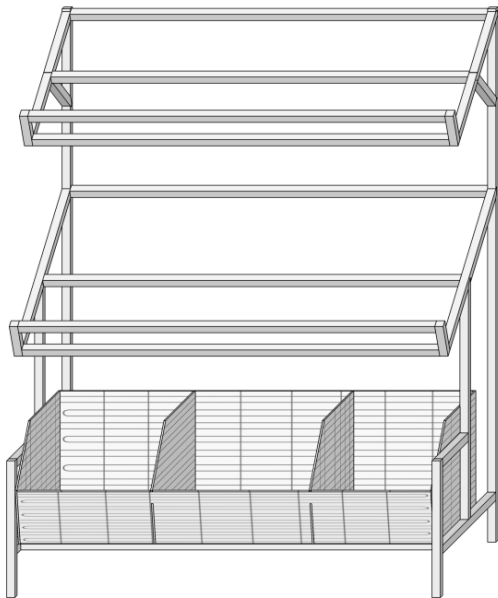

e-mail: ayza.stellazh@mail.ru

@ayza_stellazh

Коммерциялық ұсыныс Коммерческое предложение

КӨКӨНІС СӨРЕСІ / ОВОЩНОЙ СТЕЛЛАЖ

Өлшемдері / Размеры:

Биіктігі / Высота (мм)	–	1600
Ұзындығы / Длина (в мм)	–	1300
Ені / Ширина (в мм)	–	700
Материал	–	Метал
Түсі / Цвет	–	<input type="checkbox"/>