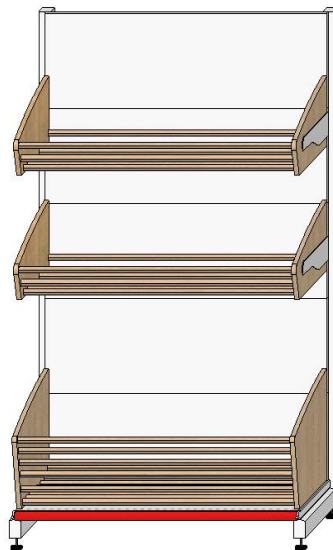

AYZA STELLAZH

Торговое оборудование AYZA STELLAZH

Республика Казахстан, г. Алматы, ул. Рыскулова 103/21Б, ТД Бакорда, 3 вход, 2 этаж, 11В

+7 747 865 40 92

+7 747 304 55 91, +7 747 481 17 15, +7 747 921 25 10, +7 747 563 76 45, +7 747 563 76 29

e-mail: ayza.stellazh@mail.ru

@ayza_stellazh

Коммерциялық ұсыныс Коммерческое предложение

НАН ӨНІМДЕРІНІҢ САУДА СӨРЕЛЕРІ / СТЕЛЛАЖИ ПОД ХЛЕБО-БУЛОЧНЫЕ

Компания сізге ағаштан жасалған нан себеттерімен және көлбеу сөрелері бар және жоқ көкөніс себеттерімен жабдықталған металл сөрелерді ұсынады. Бұл сөрелерді ертүрлі сөрелермен бірге пайдалану нан және көкөніс өнімдерінің ең талғампаз және оңтайлы орналасуын қамтамасыз етеді.

Металл сауда сөрелерін тек арнайы бөліммен ғана емес, сонымен қатар дүкеннің жалпы стилін бұзбай, шағын дүкеннің қабырғалық немесе аралдық сөрелерімен жабдықтауға болады, бұл сауда алаңын пайдаланудың максималды тиімділігін қамтамасыз етеді.

Компания предлагает вам металлические стеллажи, укомплектованные Деревянными корзинами для хлеба с нижним накопителем и овощными корзинами с наклонными полками и без.

Использование данных стеллажей в сочетании с различными полками обеспечит наиболее изящную и оптимальную выкладку хлебобулочной и овощной продукции.

Металлическими торговыми стеллажами можно оснастить не только выделенный отдел, но и без нарушения общего стиля магазина выстроить в линию пристенных или островных стеллажей небольшого магазина, что обеспечивает максимальную эффективность использования торговой площади.

Өлшемдері / Размеры:

Биіктігі / Высота (мм) – 1600, 1900, 2200, 2500

Ұзындығы / Длина (в мм) – 600, 800, 1000

Ені / Ширина (в мм) – 400, 500

Материал – Метал

Түсі / Цвет – белый

Бағабелгі түсі / Цвет ценников

Бағасы 64 255 теңгеден басталады / Цена от 64 255 тенге за комплект
200 000 теңге және одан көп сомада жеткізу тегін / Доставка при сумме от 200 000 тенге и более

Жеңілдіктер жеткізу көлемі мен шарттарына байланысты жеке қарастырылады /
Рассмотрены скидки в индивидуальном порядке в зависимости от объема и условий поставки