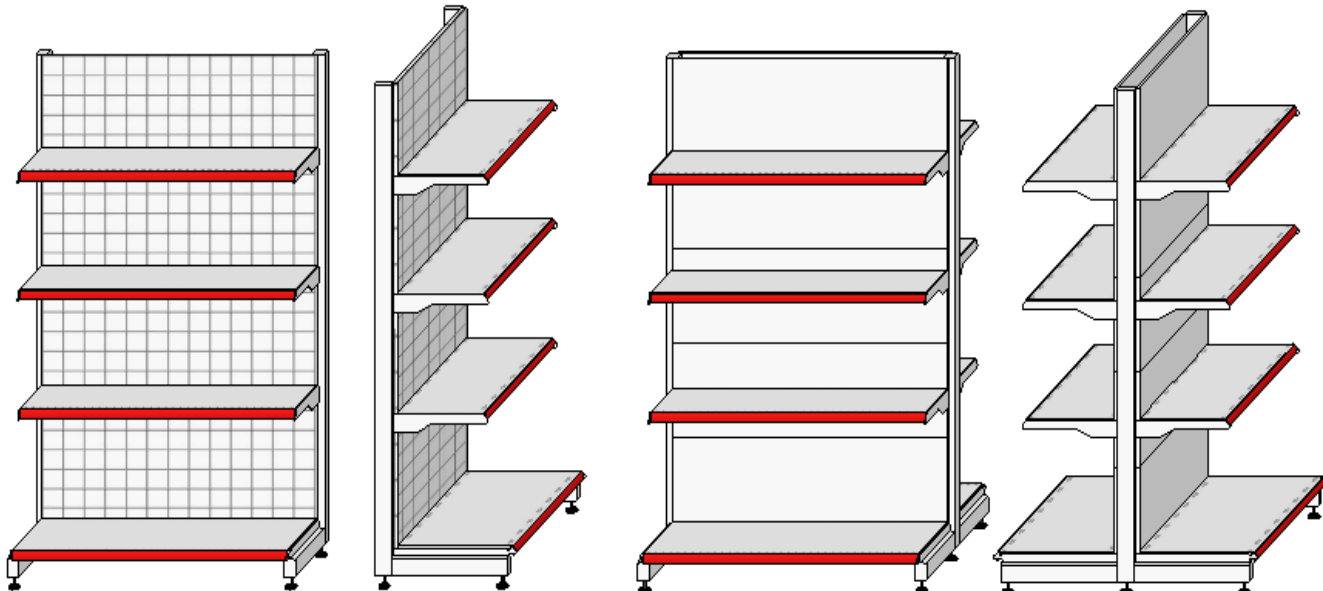

AYZA STELLAZH

Торговое оборудование AYZA STELLAZH

Республика Казахстан, г. Алматы, ул. Рыскулова 103/21Б, ТД Бакорда, 3 вход, 2 этаж, 11В

+7 747 865 40 92

+7 747 304 55 91, +7 747 481 17 15, +7 747 921 25 10, +7 747 563 76 45, +7 747 563 76 29

e-mail: ayza.stellazh@mail.ru

@ayza_stellazh

Коммерциялық ұсыныс Коммерческое предложение

САУДА СӨРЕЛЕРІ / СТЕЛЛАЖИ ТОРГОВЫЕ

Орнатудың қарапайымдылығы мен әмбебаптығы сауда дүкендерін де, үлкен супермаркеттерді де сауда сөрелерімен жабдықтауға мүмкіндік береді. Тауарды сауда сөрелерінде көрнекі түрде көрсету үшін сөрелердің биіктігін өз қалауыңыз бойынша реттеуге болады. Ыңғайлы және заманауи бекіту жүйесінің арқасында бір-ақ адам да сөрелер мен сөренің әртүрлі элементтерінің орналасуын өзгерте алады. Сондай-ақ, реттелетін аяқтарының болуына байланысты сөрені тегіс емес едендерде де оңай орнатуға болады.

Простота и универсальность сборки, в сочетании с лёгкостью установки деталей делают возможным оборудовать торговыми стеллажами как магазины розничной торговли, так и большие супермаркеты. Для более наглядной демонстрации товара на торговых стеллажах высоту полок можно отрегулировать по своему усмотрению. С изменением положения полок и различных элементов стеллажа вполне может справиться один человек, благодаря удобной и современной системе креплений. Также благодаря наличию регулируемых ножек стеллаж можно с лёгкостью установить на неровной поверхности.

Өлшемдері / Размеры:

Биіктігі / Высота (мм) – 1600, 1900, 2200, 2500

Ұзындығы / Длина (в мм) – 600, 800, 1000

Ені / Ширина (в мм) – 400, 500

Материал – Метал

Түсі / Цвет – белый

Бағабелгі түсі / Цвет ценников

Бағасы 35 625 теңгеден басталады / Цена от 35 625 тенге за комплект
200 000 теңге және одан көп сомада жеткізу тегін / Доставка при сумме от 200 000 тенге и более

Жеңілдіктер жеткізу көлемі мен шарттарына байланысты жеке қарастырылады /
Рассмотрены скидки в индивидуальном порядке в зависимости от объема и условий поставки