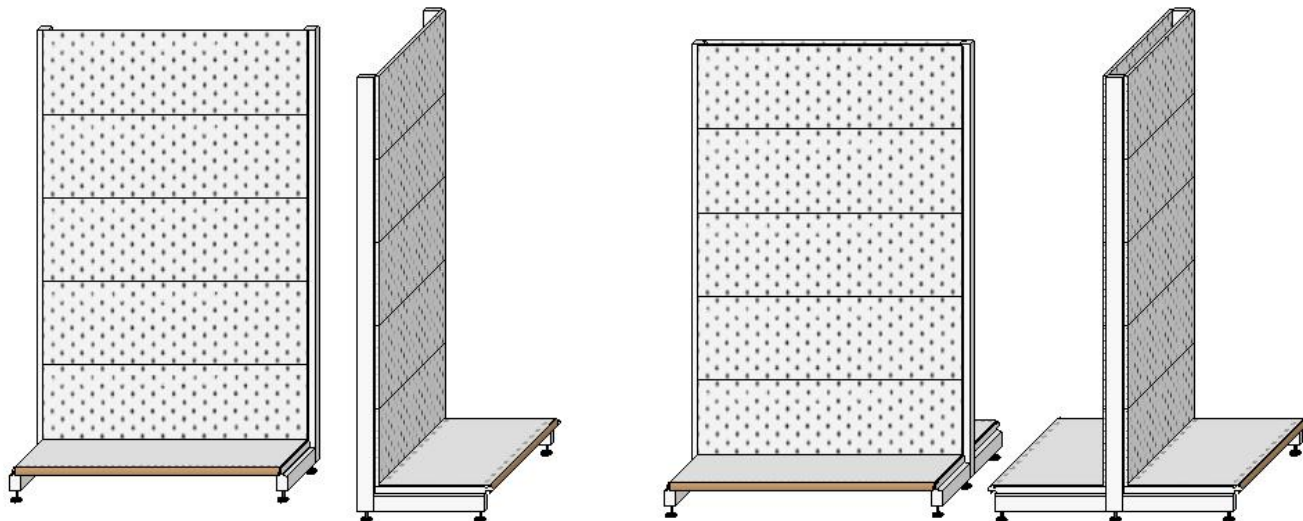

AYZA STELLAZH

Торговое оборудование AYZA STELLAZH

Республика Казахстан, г. Алматы, ул. Рыскулова 103/21Б, ТД Бакорда, 3 вход, 2 этаж, 11В

+7 747 865 40 92

+7 747 304 55 91, +7 747 481 17 15, +7 747 921 25 10, +7 747 563 76 45, +7 747 563 76 29

e-mail: ayza.stellazh@mail.ru

@ayza_stellazh

Коммерциялық ұсыныс Коммерческое предложение

ПЕРФОРАЦИЯЛАНҒАН САУДА СӨРЕЛЕРІ / СТЕЛЛАЖИ ТОРГОВЫЕ ПЕРФОРИРОВАННЫЕ

Перфорацияланған сөре - қарапайым және әмбебап сауда жабдықтары, оны қысқа мерзімде пайдалану дәстүрлі және таныс. Бүгінгі таңда перфорацияланған сөрелер мен оларға арналған әртүрлі ілгіші элементтерді таңдау өте үлкен, сондықтан бұл өнімдерді ең кең таралған деп атауға болады.

Металл перфорацияланған сөрелерді орнатудың қарапайымдылығы мен жылдамдығы оларды кез-келген өнімді тез қол жетімді орналастыру қажет болған жағдайда оларды әмбебап құралға айналдырады! .Орнату арнайы білім мен тәжірибені қажет етпейді, ал кең түс схемасы жабдықты кез-келген интерьерге үйлесімді түрде енгізуге мүмкіндік береді.

Стеллаж Перфорированный - простое и универсальное торговое оборудование, использование которого за короткий срок стало традиционным и привычным. На сегодняшний день выбор перфорированных стеллажей и различных навесных элементов к ним настолько огромен, что эту продукцию действительно можно назвать одной из самой распространенной.

Легкость и быстрота установки металлических перфорированных стеллажей делают их универсальным средством при необходимости компактного размещения любого товара с возможностью быстрого доступа к нему! .Монтаж не требует специальных знаний и опыта, а обширная цветовая гамма позволяет гармонично вписать оборудование в любой интерьер.

Өлшемдері / Размеры:

Биіктігі / Высота (мм) – 1600, 1900, 2200, 2500

Ұзындығы / Длина (в мм) – 600, 800, 1000

Ені / Ширина (в мм) – 400, 500

Материал – Метал

Түсі / Цвет – белый

Бағабелгі түсі / Цвет ценников

**Бағасы 32 945 теңгеден басталады / Цена от 32 945 тенге за комплект
200 000 теңге және одан көп сомада жеткізу тегін / Доставка при сумме от 200 000 тенге и более**

**Жеңілдіктер жеткізу көлемі мен шарттарына байланысты жеке қарастырылады /
Рассмотрены скидки в индивидуальном порядке в зависимости от объема и условий поставки**