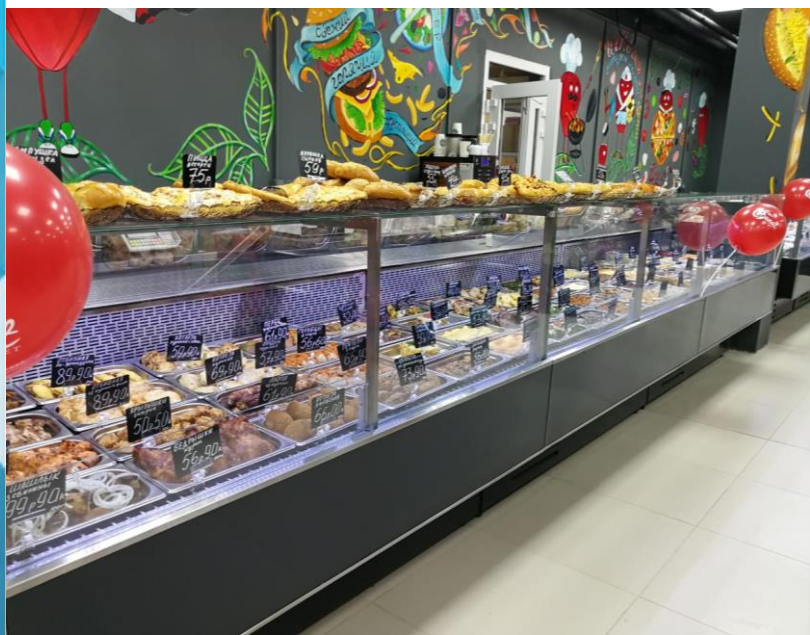

Объекты с витринами GAMMA Quadro

GAMMA Quadro