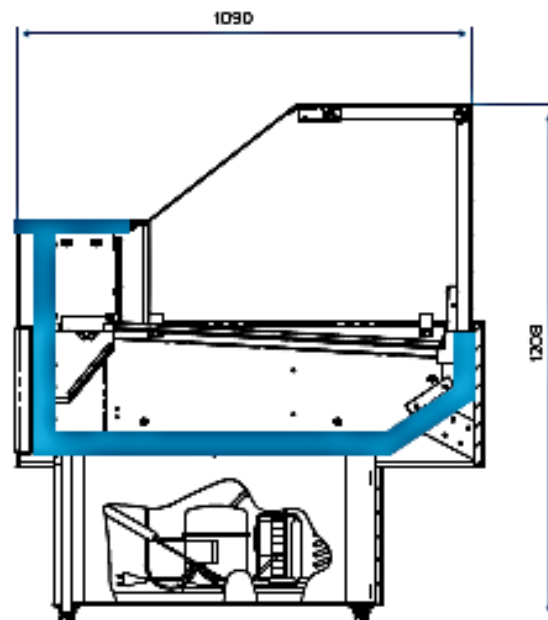

- среднетемпературные (0...+7°C)
- средне-низкотемпературные (-6...+6°C)
- низкотемпературные (-15...-18°C)
- рыбные (-6...+6°C)

GAMMA Quadro

гастрономическая витрина кубического дизайна

GAMMA Quadro (0...+7°C)

GAMMA Quadro SN (-6...+6°C)

GAMMA Quadro Fish (-6...+6°C)

Габаритные размеры для GAMMA Quadro, GAMMA Quadro SN, GAMMA Quadro Fish:

Длина: 1200, 1500, 1800 мм

Ширина: 1093 мм

Высота: 1208 мм

Глубина выкладки: 760 мм

Площадь экспозиции: 0.85, 1.10, 1.30 кв.м

Полезный объем: 0.50, 0.64, 0.78 куб.м

Полезный объем (для GAMMA Quadro M):

0.42, 0.54, 0.65 куб.м

GAMMA Quadro

GAMMA Quadro M (-15...-18°C)

GAMMA Quadro Self Fish (0...+7°C)

Габаритные размеры для GAMMA Quadro Self Fish:

Длина: 1200 мм

Ширина: 1096 мм

Высота: 934 мм

Глубина выкладки: 760 мм

Площадь экспозиции: 0.89, 0.91, 0.94 кв.м

GAMMA Quadro

витрина кубического дизайна