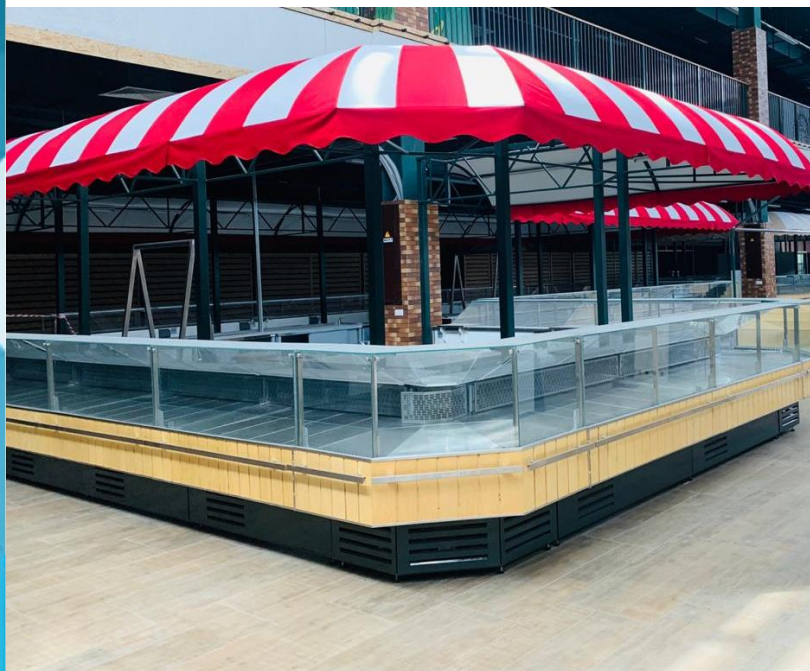

Объекты с витринами GAMMA Quadro

GAMMA Quadro