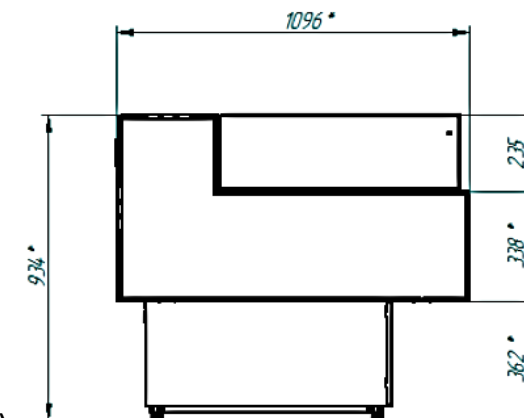

GAMMA Quadro SN (-6...+6°C)

GAMMA Quadro Fish (-6...+6°C)

Габаритные размеры для GAMMA Quadro, GAMMA Quadro SN, GAMMA Quadro Fish:

Длина: 1200, 1500, 1800 мм

Ширина: 1093 мм

Высота: 1208 мм

Глубина выкладки: 760 мм

Площадь экспозиции: 0.85, 1.10, 1.30 кв.м

Полезный объем: 0.50, 0.64, 0.78 куб.м

Полезный объем (для GAMMA Quadro M):

0.42, 0.54, 0.65 куб.м

GAMMA Quadro

GAMMA Quadro M (-15...-18°C)

GAMMA Quadro Self Fish (0...+7°C)

Габаритные размеры для GAMMA Quadro Self Fish:

Длина: 1200 мм

Ширина: 1096 мм

Высота: 934 мм

Глубина выкладки: 760 мм

Площадь экспозиции: 0.89, 0.91, 0.94 кв.м

GAMMA Quadro

витрина кубического дизайна