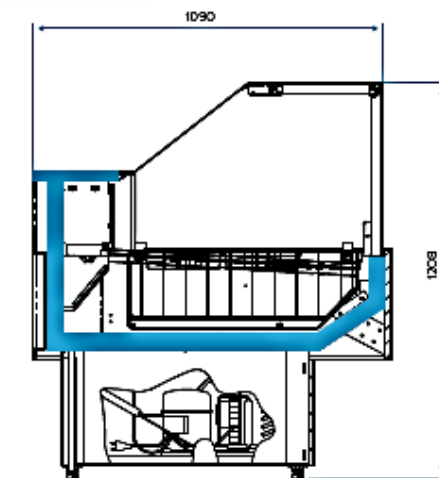

GAMMA Quadro SN (-6...+6°C)

GAMMA Quadro Fish (-6...+6°C)

Габаритные размеры для GAMMA Quadro, GAMMA Quadro SN, GAMMA Quadro Fish:

Длина: 1200, 1500, 1800 мм

Ширина: 1093 мм

Высота: 1208 мм

Глубина выкладки: 760 мм

Площадь экспозиции: 0.85, 1.10, 1.30 кв.м

Полезный объем: 0.50, 0.64, 0.78 куб.м

Полезный объем (для GAMMA Quadro M):

0.42, 0.54, 0.65 куб.м

GAMMA Quadro

GAMMA Quadro M (-15...-18°C)

GAMMA Quadro Self Fish (0...+7°C)

Габаритные размеры для GAMMA Quadro Self Fish:

Длина: 1200 мм

Ширина: 1096 мм

Высота: 934 мм

Глубина выкладки: 760 мм

Площадь экспозиции: 0.89, 0.91, 0.94 кв.м

GAMMA Quadro

витрина кубического дизайна