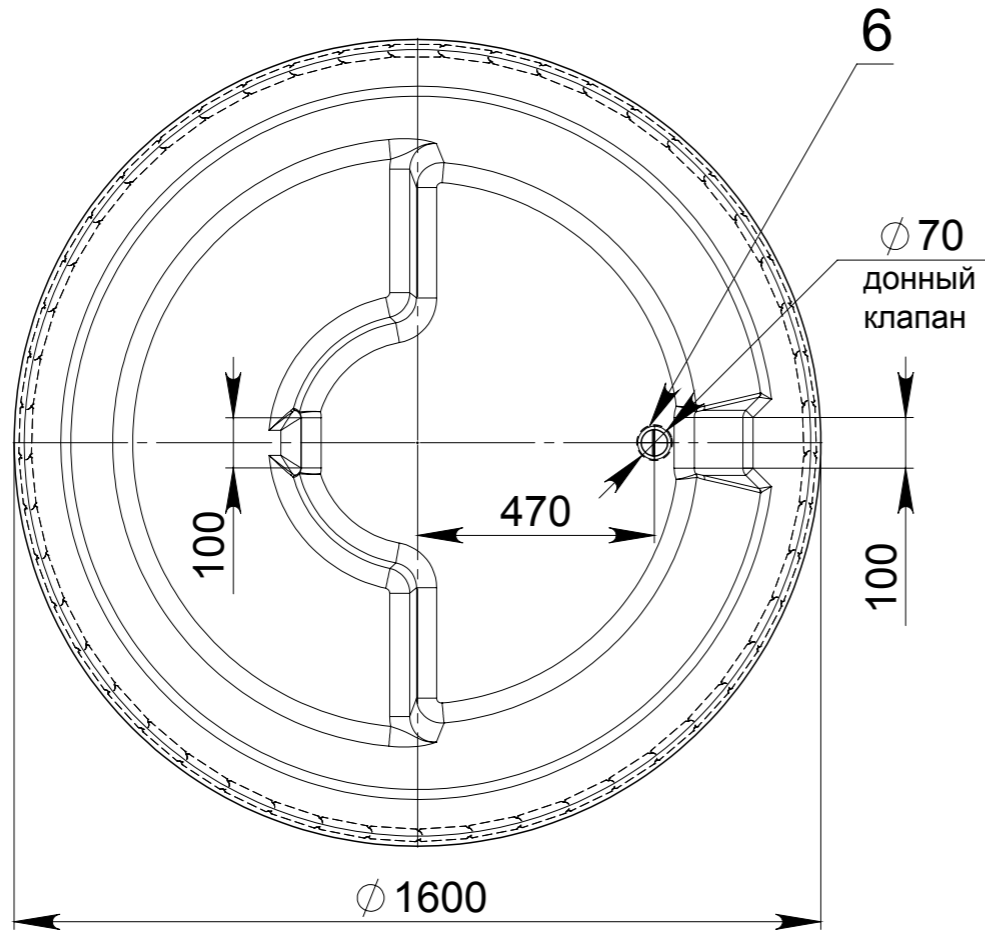

K1600 00.000

Инв. № подл.	Подпись и дата
Взам. инв. №	Инв. № дубл.
Подпись и дата	Подпись и дата

				<b>K1600 00.000 СБ</b>				
Изм.	Лист	№ докум.	Подп.	Дата	<b>Купель K1600</b>	Лит.	Масса	Масштаб
Разраб.								1:15
Пров.						Лист	Листов 1	
Т. контр.								
Н. контр.								
Утв.								

K1600 00.001

				<b>K1600 00.001</b>		
				<b>Ванна 1600</b>		
Изм. Лист	№ докум.	Подп.	Дата	Лит.	Масса	Масштаб
Разраб.					286.45	1:15
Пров.				Лист	Листов 1	
Т. контр.						
Н. контр.						
Утв.						