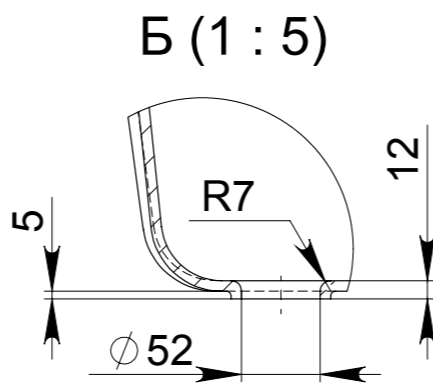

K1600 00.000

Инв. № подл.	Подпись и дата
Взам. инв. №	Инв. № дубл.
Подпись и дата	Подпись и дата

				<b>K1600 00.000 СБ</b>				
Изм.	Лист	№ докум.	Подп.	Дата	<b>Купель K1600</b>	Лит.	Масса	Масштаб
Разраб.								1:15
Пров.						Лист	Листов 1	
Т. контр.								
Н. контр.								
Утв.								

K1600 00.001

				<b>K1600 00.001</b>		
				<b>Ванна 1600</b>		
Изм. Лист	№ докум.	Подп.	Дата	Лит.	Масса	Масштаб
Разраб.					286.45	1:15
Пров.				Лист	Листов 1	
Т. контр.						
Н. контр.						
Утв.						