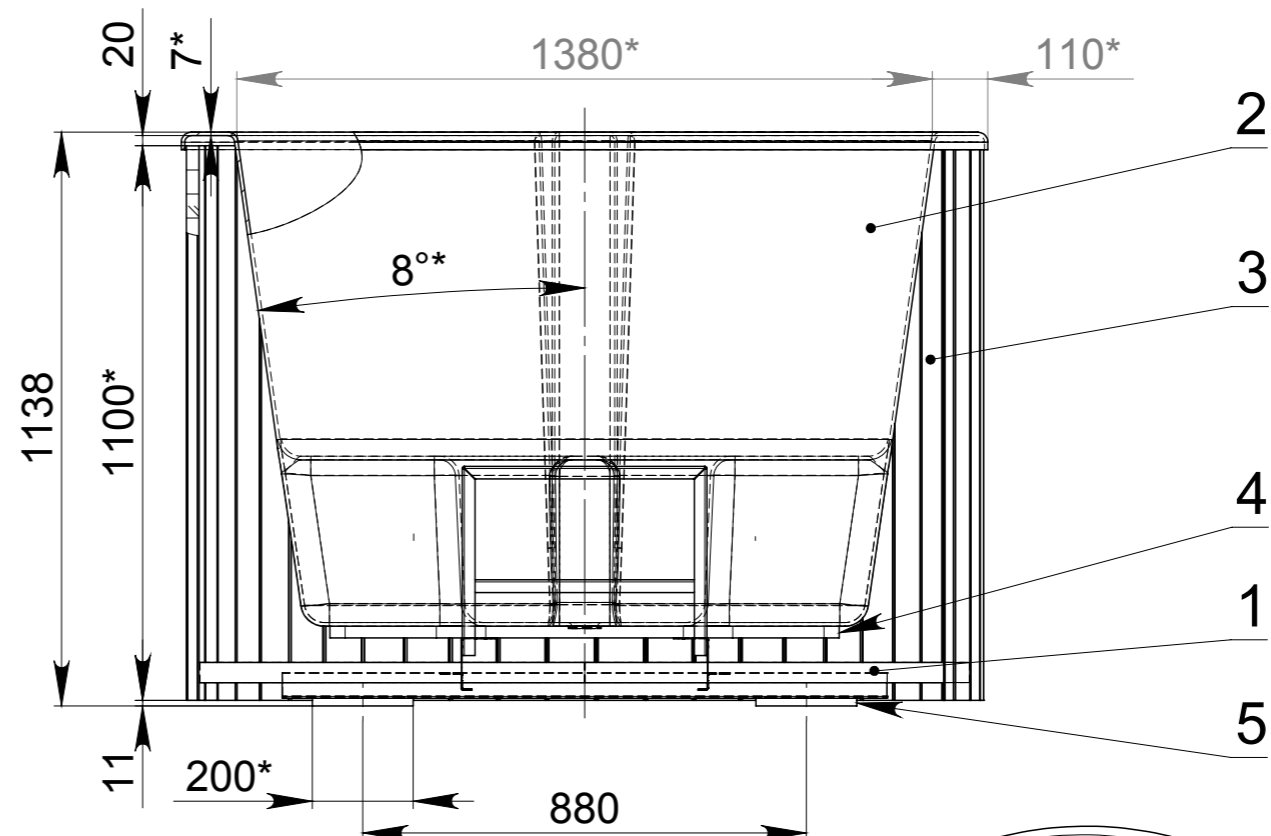

K1600 00.000

Инв. № подл.	Подпись и дата
Взам. инв. №	Инв. № дубл.
Подпись и дата	Подпись и дата

				K1600 00.000 СБ				
Изм.	Лист	№ докум.	Подп.	Дата	Купель K1600	Лит.	Масса	Масштаб
Разраб.								1:15
Пров.						Лист	Листов 1	
Т. контр.								
Н. контр.								
Утв.