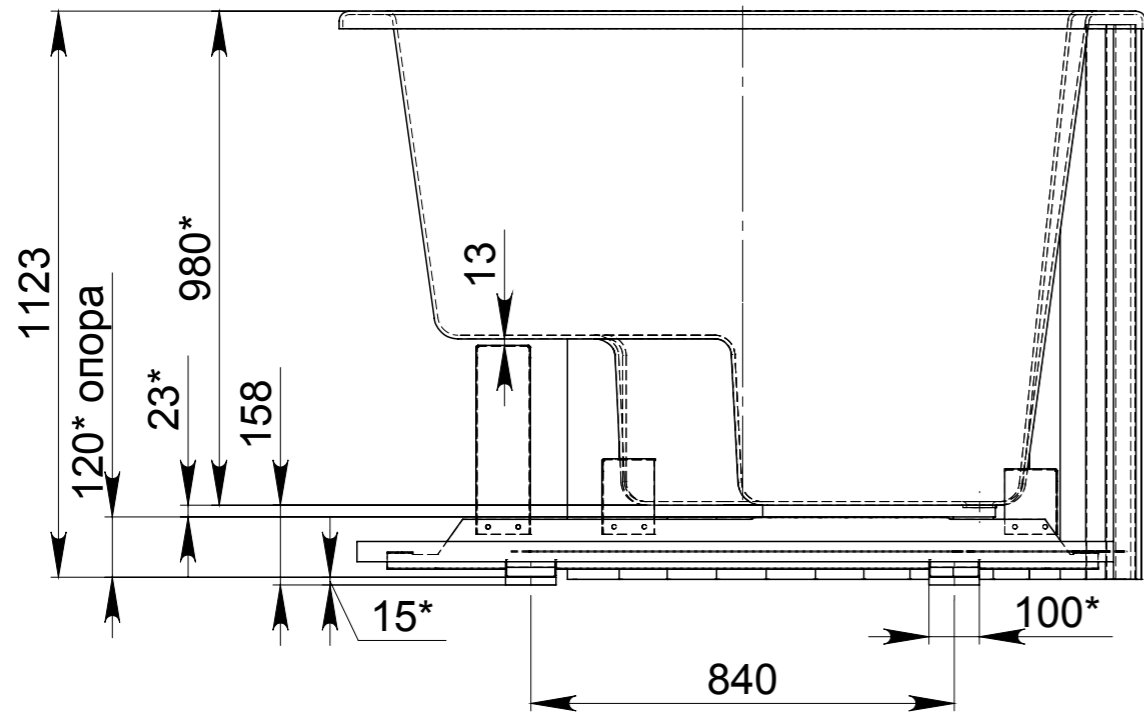

K1600 00.000

Инв. № подл.	Подпись и дата
Взам. инв. №	Инв. № дубл.
Подпись и дата	Подпись и дата

				<b>K1600 00.000 СБ</b>				
Изм.	Лист	№ докум.	Подп.	Дата	<b>Купель K1600</b>	Лит.	Масса	Масштаб
Разраб.								1:15
Пров.						Лист	Листов 1	
Т. контр.								
Н. контр.								
Утв.								

K1600 00.001

				<b>K1600 00.001</b>		
				<b>Ванна 1600</b>		
Изм. Лист	№ докум.	Подп.	Дата	Лит.	Масса	Масштаб
Разраб.					286.45	1:15
Пров.				Лист	Листов 1	
Т. контр.						
Н. контр.						
Утв.						