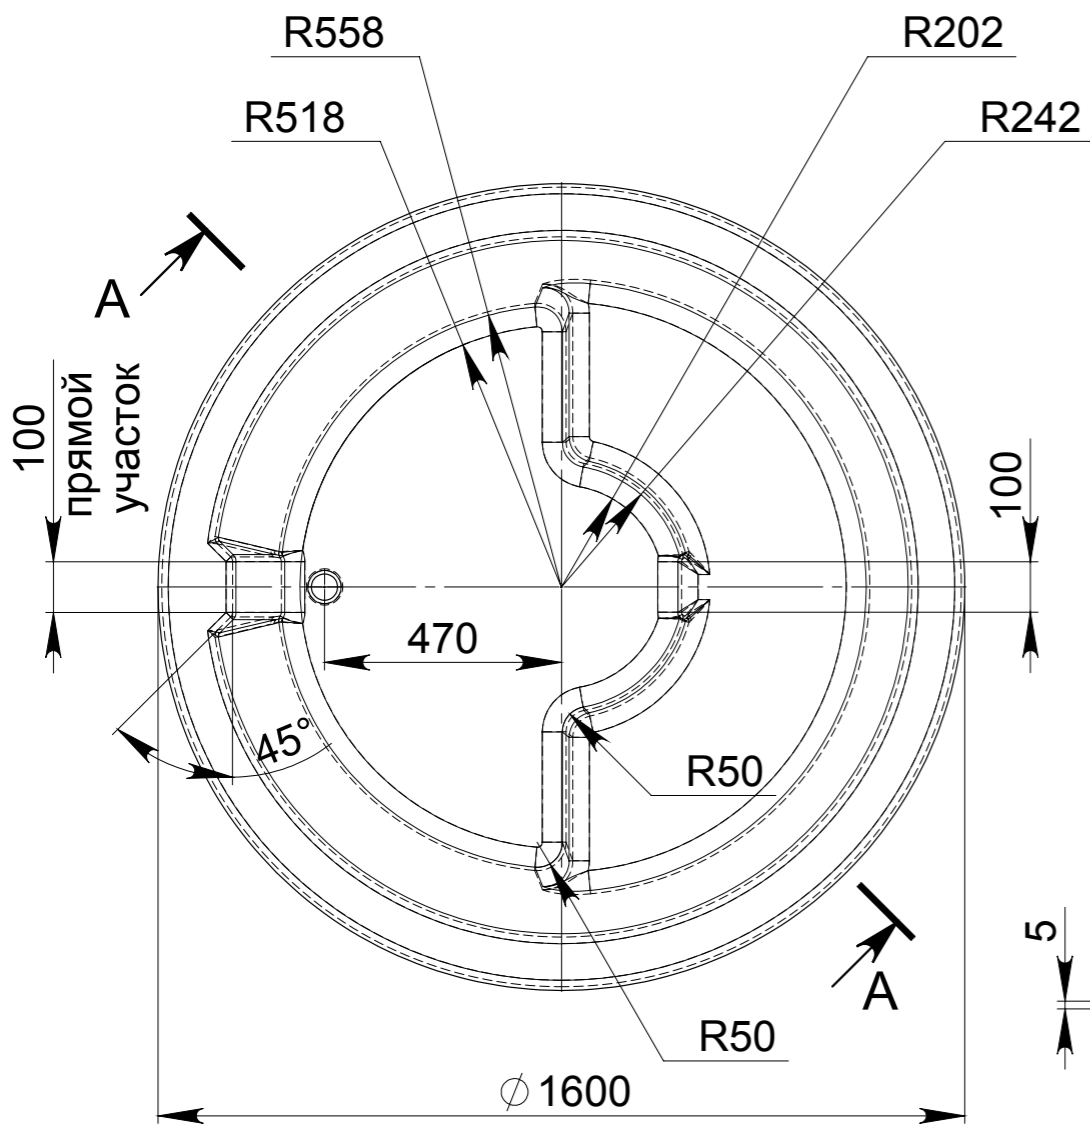

K1600 00.000

Инв. № подл.	Подпись и дата
Взам. инв. №	Инв. № дубл.
Подпись и дата	Подпись и дата

				<b>K1600 00.000 СБ</b>				
Изм.	Лист	№ докум.	Подп.	Дата	<b>Купель K1600</b>	Лит.	Масса	Масштаб
Разраб.								1:15
Пров.						Лист	Листов 1	
Т. контр.								
Н. контр.								
Утв.								

K1600 00.001

				<b>K1600 00.001</b>		
				<b>Ванна 1600</b>		
Изм. Лист	№ докум.	Подп.	Дата	Лит.	Масса	Масштаб
Разраб.					286.45	1:15
Пров.				Лист	Листов 1	
Т. контр.						
Н. контр.						
Утв.						