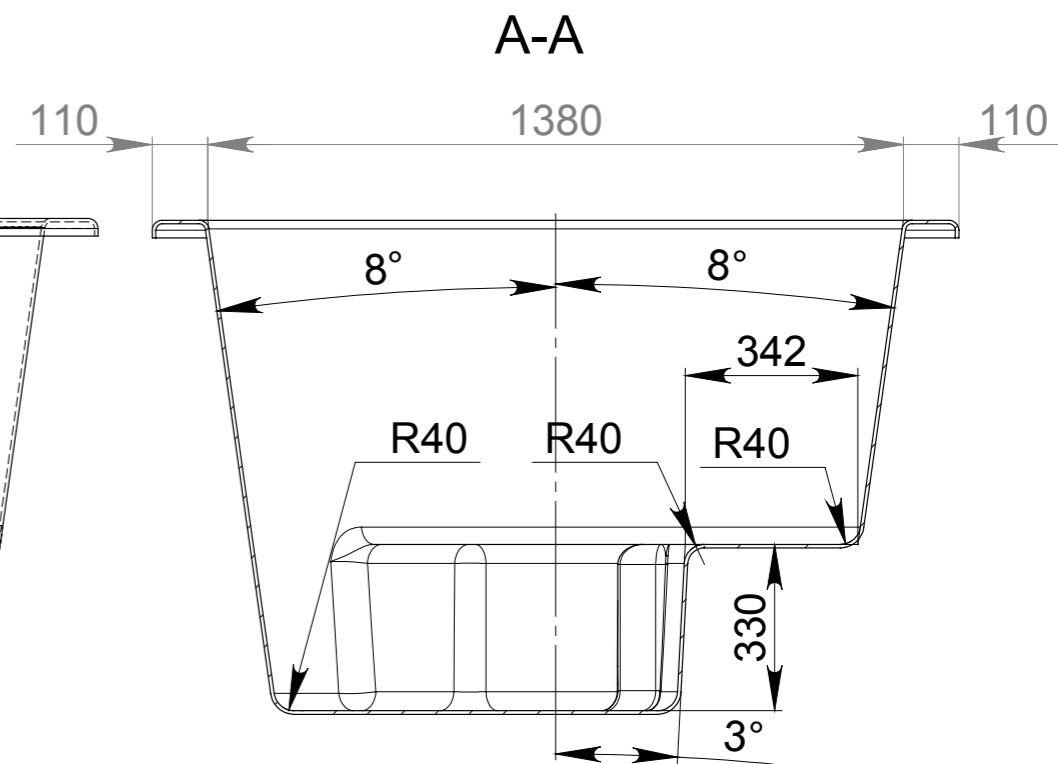

K1600 00.000

Инв. № подл.	Подпись и дата
Взам. инв. №	Инв. № дубл.
Подпись и дата	Подпись и дата

				<b>K1600 00.000 СБ</b>				
Изм.	Лист	№ докум.	Подп.	Дата	<b>Купель K1600</b>	Лит.	Масса	Масштаб
Разраб.								1:15
Пров.						Лист	Листов 1	
Т. контр.								
Н. контр.								
Утв.								

K1600 00.001

				<b>K1600 00.001</b>		
				<b>Ванна 1600</b>		
Изм. Лист	№ докум.	Подп.	Дата	Лит.	Масса	Масштаб
Разраб.					286.45	1:15
Пров.				Лист	Листов 1	
Т. контр.						
Н. контр.						
Утв.						