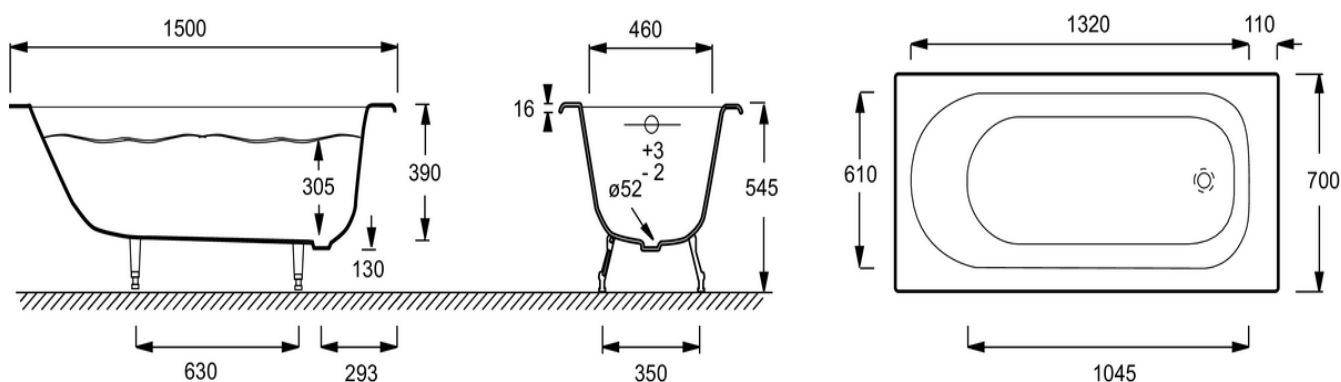

E2941

Коллекция: SOISSONS

Отделки*:

00 - Белый

Общие характеристики:

Преимущества для конечного пользователя

- Дизайн: Современная ванна способная угодить даже самому взыскательному вкусу.

Технические характеристики

- РАЗМЕРЫ (СМ): 150x70x39 см
- МАТЕРИАЛ: Чугун
- НОРМЫ И ПРАВИЛА: NF
- ВЫСОТА СТУПЕНЬКИ: 54.5 см
- ФОРМА: Прямоугольные
- ВЫСОТА НОЖЕК: 140-170 мм
- НОЖКИ: Не в комплекте
- СЛИВ: Не в комплекте
- ВЕС: 88.1 кг
- УСТАНОВКА: Встраиваемые
- УРОВЕНЬ ВОДЫ: 30.5 см
- ОБЪЕМ (Л): 141/71
- ДИАМЕТР СЛИВА: 5.2 см
- ДОПОЛНИТЕЛЬНАЯ ИНФОРМАЦИЯ: Ванна без антискользящего покрытия
- СТУПЕНЬКА: Не в комплекте
- Размеры основания: 94x40 см

Продукты для комплектации

- E70174: Автоматический слив-перелив (1м)
- E6D134: Ультратонкий слив-перелив

Общая информация

: Ванна 150x70 см. E2941. Коллекция: SOISSONS. РАЗМЕРЫ (СМ): 150x70x39 см. ВЕС: 88.1 кг. МАТЕРИАЛ: Чугун. УСТАНОВКА: Встраиваемые. НОРМЫ И ПРАВИЛА: NF. УРОВЕНЬ ВОДЫ: 30.5 см. ВЫСОТА СТУПЕНЬКИ: 54.5 см. ОБЪЕМ (Л): 141/71. ФОРМА: Прямоугольные. ДИАМЕТР СЛИВА: 5.2 см. ВЫСОТА НОЖЕК: 140-170 мм. ДОПОЛНИТЕЛЬНАЯ ИНФОРМАЦИЯ: Ванна без антискользящего покрытия. НОЖКИ: Не в комплекте. СТУПЕНЬКА: Не в комплекте. СЛИВ: Не в комплекте. Размеры основания: 94x40 см.