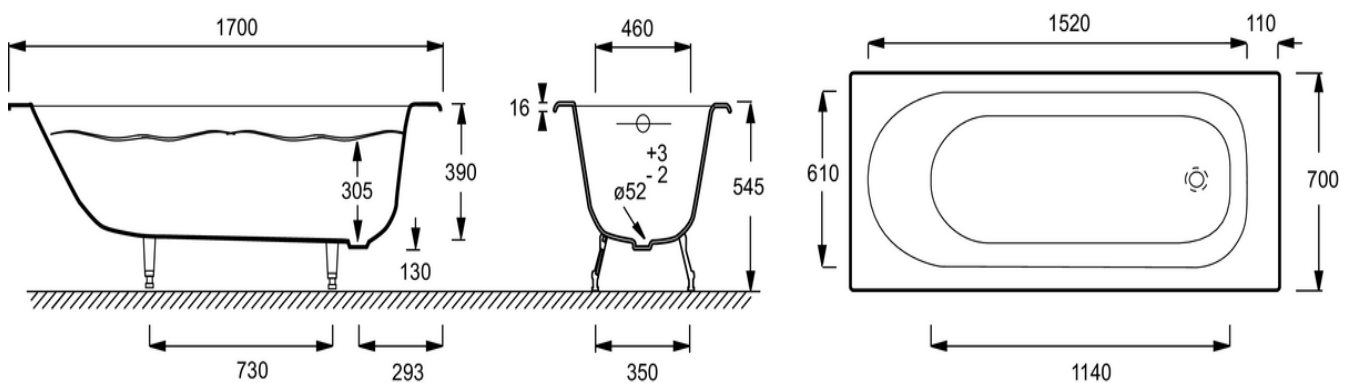

E2921

Коллекция: SOISSONS

Отделки*:

00 - Белый

Общие характеристики:

Преимущества для конечного пользователя

- **Дизайн:** Современная ванна способная угодить даже самому взыскательному вкусу.

Технические характеристики

- **РАЗМЕРЫ (СМ):** 170x70x39 см
- **МАТЕРИАЛ:** Чугун
- **УРОВЕНЬ ВОДЫ:** 30,5 см
- **ОБЪЕМ (Л):** 158/88
- **ДИАМЕТР СЛИВА:** 5,2 см
- **ДОПОЛНИТЕЛЬНАЯ ИНФОРМАЦИЯ:** Ванна без антискользящего покрытия
- **СТУПЕНЬКА:** Не в комплекте
- **Размеры основания:** 114x40 см
- **ВЕС:** 99,2 кг
- **УСТАНОВКА:** Встраиваемые
- **ВЫСОТА СТУПЕНЬКИ:** 54,5 см
- **ФОРМА:** Прямоугольные
- **ВЫСОТА НОЖЕК:** 140-170 мм
- **НОЖКИ:** Не в комплекте
- **СЛИВ:** Не в комплекте

Продукты для комплектации

- E70174: Автоматический слив-перелив (1м)
- E6D159: Слив-перелив

Общая информация

: Ванна 170x70 см. E2921. Коллекция : SOISSONS. РАЗМЕРЫ (СМ): 170x70x39 см. ВЕС: 99,2 кг. МАТЕРИАЛ: Чугун. УСТАНОВКА: Встраиваемые. УРОВЕНЬ ВОДЫ: 30,5 см. ВЫСОТА СТУПЕНЬКИ: 54,5 см. ОБЪЕМ (Л): 158/88. ФОРМА: Прямоугольные. ДИАМЕТР СЛИВА: 5,2 см. ВЫСОТА НОЖЕК: 140-170 мм. ДОПОЛНИТЕЛЬНАЯ ИНФОРМАЦИЯ: Ванна без антискользящего покрытия. НОЖКИ: Не в комплекте. СТУПЕНЬКА: Не в комплекте. СЛИВ: Не в комплекте. Размеры основания: 114x40 см.