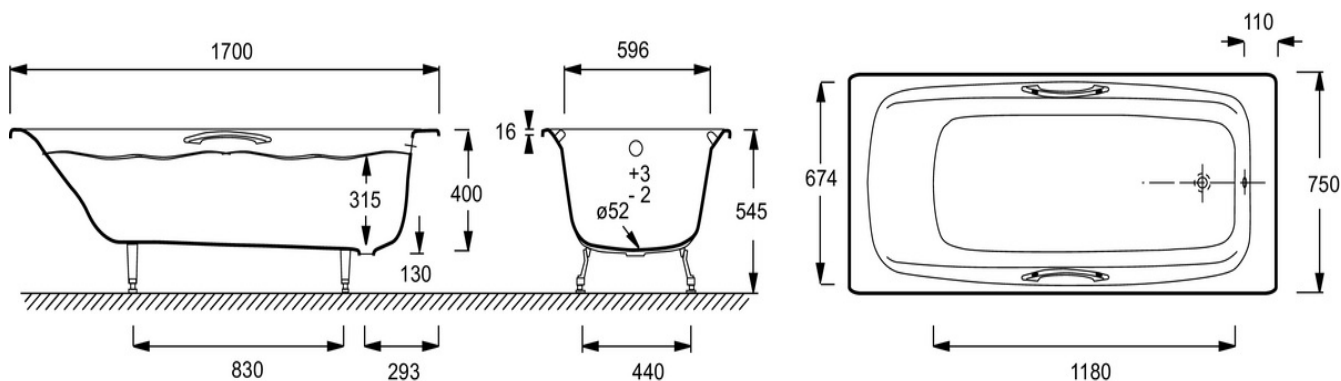

- РАЗМЕРЫ (СМ): 170x75x40 см
- МАТЕРИАЛ: Чугун
- УРОВЕНЬ ВОДЫ: 31,5 см
- ОБЪЕМ (Л): 162/92
- ДИАМЕТР СЛИВА: 5,2 см
- ДОПОЛНИТЕЛЬНАЯ ИНФОРМАЦИЯ: Установка к стене
- СТУПЕНЬКА: Не в комплекте
- Размеры основания: 118x45 см
- ВЕС: 104,4 кг
- УСТАНОВКА: Встраиваемые
- ВЫСОТА СТУПЕНЬКИ: 54,5 см
- ФОРМА: Прямоугольные
- ВЫСОТА НОЖЕК: 130 мм
- НОЖКИ: Не в комплекте
- СЛИВ: Не в комплекте
- С отверстиями для ручек

: Ванна 170x75 см с отверстиями для ручек. E2926. Коллекция: DIAPASON. РАЗМЕРЫ (СМ): 170x75x40 см. ВЕС: 104,4 кг. МАТЕРИАЛ: Чугун. УСТАНОВКА: Встраиваемые. УРОВЕНЬ ВОДЫ: 31,5 см. ВЫСОТА СТУПЕНЬКИ: 54,5 см. ОБЪЕМ (Л): 162/92. ФОРМА: Прямоугольные. ДИАМЕТР СЛИВА: 5,2 см. ВЫСОТА НОЖЕК: 130 мм. ДОПОЛНИТЕЛЬНАЯ ИНФОРМАЦИЯ: Установка к стене. НОЖКИ: Не в комплекте. СТУПЕНЬКА: Не в комплекте. СЛИВ: Не в комплекте. Размеры основания: 118x45 см. С отверстиями для ручек.