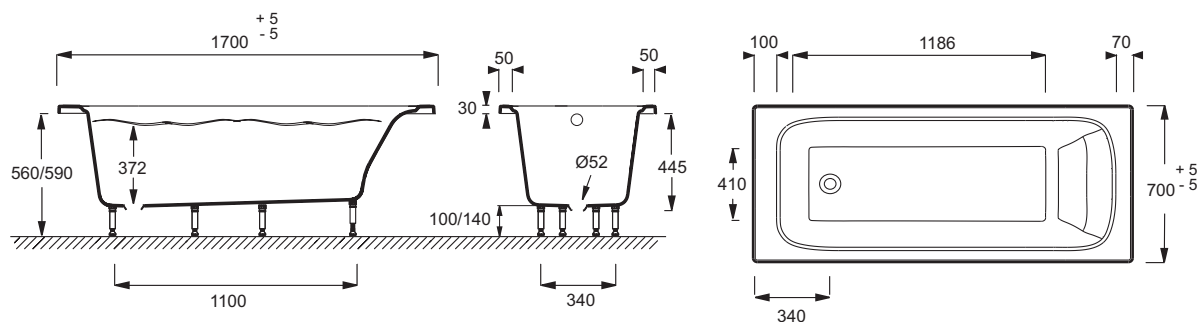

E6D030RU

Коллекция: ELITE

Отделки*:

00 - Белый

Общие характеристики:

Преимущества для конечного пользователя

- Технология: Ванна из материала Flight с антибактериальной защитой (ионы серебра).
- Дополнительный комфорт: Съемная гелевая подушка для большего удобства

Преимущества при монтаже

- Регулируемые ножки: 115 – 140 мм. Система быстрой установки
- Инновационный материал: Прочный и в то же время легче по весу, чем чугун

Технические характеристики

- РАЗМЕРЫ (СМ) : 170 x 70 см
- МАТЕРИАЛ : Flight (композит+акрил)
- ОБЪЕМ (Л) : 218/148
- ВЫСОТА НОЖЕК : 115 – 140 мм
- НОЖКИ : В комплекте
- СЛИВ : Не в комплекте
- Гарантия : 10 лет
- Дополнительная опция: Сиденье для ванны из массива дуба
- ВЕС : 46 кг
- ТИП УСТАНОВКИ : Встраиваемые
- ФОРМА : Прямоугольные
- ДИАМЕТР СЛИВА : 5.2 см
- СТУПЕНЬКА : Не в комплекте
- Толщина: 10-12 мм
- Устойчивость: Ванна с 6-ю ножками для дополнительной устойчивости

Общая информация

Спецификация продукта : Прямоугольная ванна 170 x 70 см. E6D030RU. Коллекция : ELITE. РАЗМЕРЫ (СМ) : 170 x 70 см. ВЕС : 46 кг. МАТЕРИАЛ : Flight (композит+акрил). ТИП УСТАНОВКИ : Встраиваемые. ОБЪЕМ (Л) : 218/148. ФОРМА : Прямоугольные. ВЫСОТА НОЖЕК : 115 – 140 мм. ДИАМЕТР СЛИВА : 5.2 см. НОЖКИ : В комплекте. СТУПЕНЬКА : Не в комплекте. СЛИВ : Не в комплекте. Толщина: 10-12 мм. Гарантия : 10 лет. Устойчивость: Ванна с 6-ю ножками для дополнительной устойчивости. Дополнительная опция: Сиденье для ванны из массива дуба.