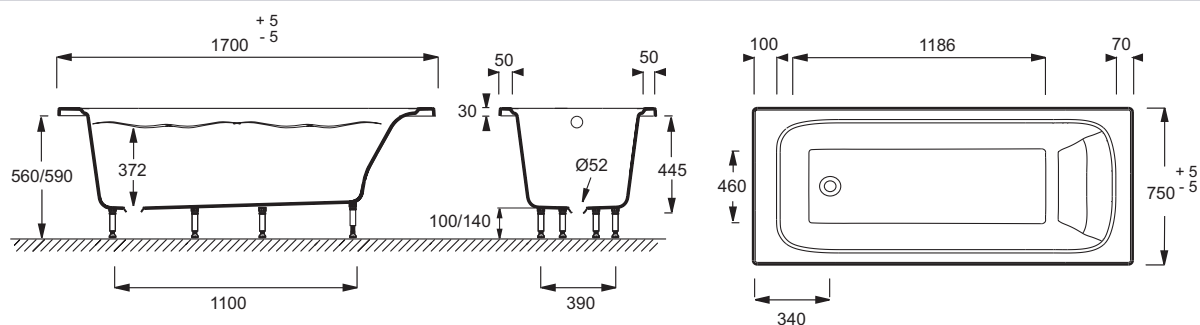

Преимущества при монтаже

- Регулируемые ножки: 115 – 140 мм. Система быстрой установки
- Инновационный материал: Прочный и в то же время легче по весу, чем чугун

Технические характеристики

- РАЗМЕРЫ (СМ) : 170 x 75 x 52 см
- МАТЕРИАЛ : Flight (композит+акрил)
- ОБЪЕМ (Л) : 241/171
- ВЫСОТА НОЖЕК : 115 – 140 мм
- НОЖКИ : В комплекте
- СЛИВ : Не в комплекте
- Гарантия : 10 лет
- ВЕС : 49 кг
- ТИП УСТАНОВКИ : Встраиваемые
- ФОРМА : Прямоугольные
- ДИАМЕТР СЛИВА : 5.2 см
- СТУПЕНЬКА : Не в комплекте
- Толщина: 10-12 мм

Связанные продукты

- E6D061
- E6D073
- E6D077
- E6D080

Общая информация

Спецификация продукта : Прямоугольная ванна 170 x 75 см. E6D031RU. Коллекция : ELITE. РАЗМЕРЫ (СМ) : 170 x 75 x 52 см. ВЕС : 49 кг. МАТЕРИАЛ : Flight (композит+акрил). ТИП УСТАНОВКИ : Встраиваемые. ОБЪЕМ (Л) : 241/171. ФОРМА : Прямоугольные. ВЫСОТА НОЖЕК : 115 – 140 мм. ДИАМЕТР СЛИВА : 5.2 см. НОЖКИ : В комплекте. СТУПЕНЬКА : Не в комплекте. СЛИВ : Не в комплекте. Толщина: 10-12 мм. Гарантия : 10 лет.