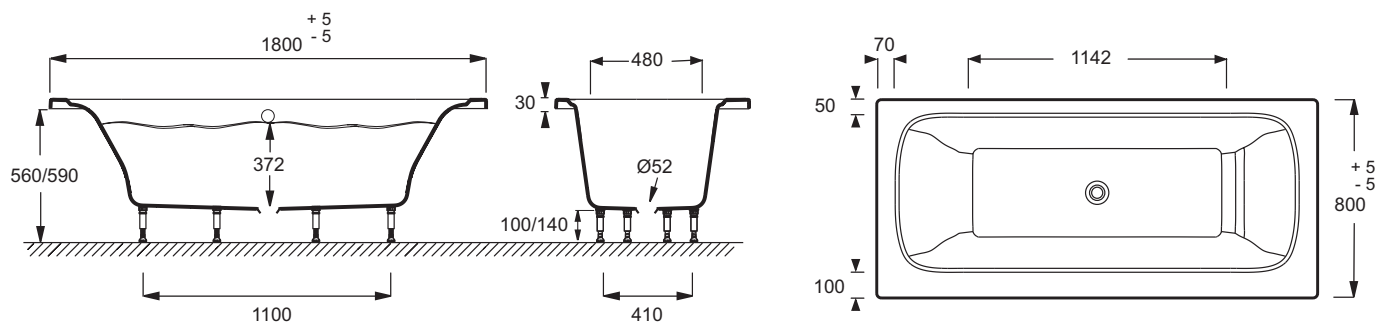

E6D032RU

Коллекция: ELITE

Отделки*:

00 - Белый

Общие характеристики:

Преимущества для конечного пользователя

- Технология: Ванна из материала Flight с антибактериальной защитой (ионы серебра).
- Прочность: Выдерживает до 800 кг
- Более комфортная: Дополнительное удобство, за счет высокого уровня воды (38 см) для полного погружения
- Дополнительный комфорт: Съемная гелевая подушка для большего удобства

Преимущества при монтаже

- Регулируемые ножки: 115 – 140 мм. Система быстрой установки
- Инновационный материал: Прочный и в то же время легче по весу, чем чугун

Технические характеристики

- РАЗМЕРЫ (СМ) : 180 x 80 x 52 см
- МАТЕРИАЛ : Flight (композит+акрил)
- ОБЪЕМ (Л) : 242/172
- ВЫСОТА НОЖЕК : 115 – 140 мм
- НОЖКИ : В комплекте
- СЛИВ : Не в комплекте
- Устойчивость: Ванна с 6-ю ножками для дополнительной устойчивости
- Размеры основания: 114.2 x 48 см
- ВЕС : 55 кг
- ТИП УСТАНОВКИ : Встраиваемые
- ФОРМА : Прямоугольные
- ДИАМЕТР СЛИВА : 5.2 см
- СТУПЕНЬКА : Не в комплекте
- Толщина: 10-12 мм
- Дополнительная опция: Сиденье для ванны из массива дуба
- Гарантия : 10 лет

Общая информация

Спецификация продукта : Прямоугольная ванна 180 x 80 см. E6D032RU. Коллекция : ELITE. РАЗМЕРЫ (СМ) : 180 x 80 x 52 см. ВЕС : 55 кг. МАТЕРИАЛ : Flight (композит+акрил). ТИП УСТАНОВКИ : Встраиваемые. ОБЪЕМ (Л) : 242/172. ФОРМА : Прямоугольные. ВЫСОТА НОЖЕК : 115 – 140 мм. ДИАМЕТР СЛИВА : 5.2 см. НОЖКИ : В комплекте. СТУПЕНЬКА : Не в комплекте. СЛИВ : Не в комплекте. Толщина: 10-12 мм. Устойчивость: Ванна с 6-ю ножками для дополнительной устойчивости. Дополнительная опция: Сиденье для ванны из массива дуба. Размеры основания: 114.2 x 48 см. Гарантия : 10 лет.