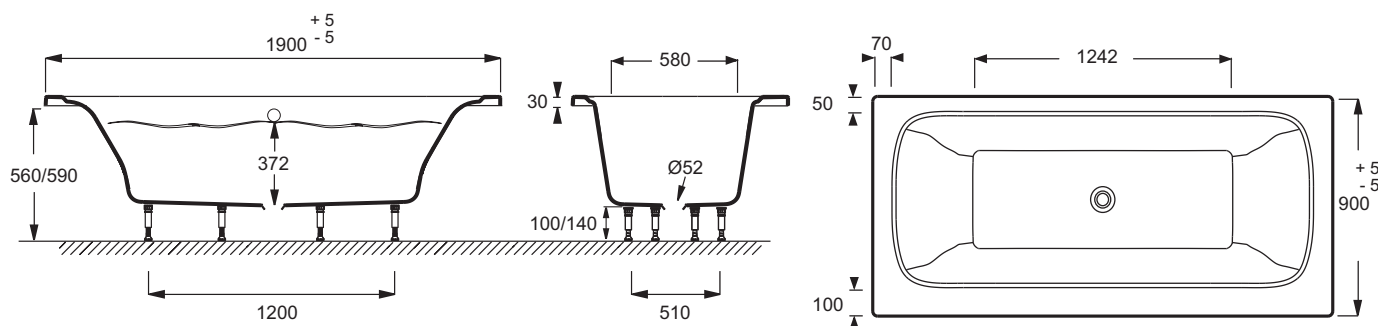

### Преимущества при монтаже

- Регулируемые ножки: 115 – 140 мм. Система быстрой установки
- Инновационный материал: Прочный и в то же время легче по весу, чем чугун

### Технические характеристики

- РАЗМЕРЫ (СМ) : 190 x 90 см
- МАТЕРИАЛ : Flight (композит+акрил)
- ОБЪЕМ (Л) : 312/242
- ВЫСОТА НОЖЕК : 115 – 140 мм
- НОЖКИ : В комплекте
- СЛИВ : Не в комплекте
- Дополнительная опция: Сиденье для ванны из массива дуба
- 10-ти летняя гарантия
- ВЕС : 65 кг
- ТИП УСТАНОВКИ : Встраиваемые
- ФОРМА : Прямоугольные
- ДИАМЕТР СЛИВА : 5.2 см
- СТУПЕНЬКА : Не в комплекте
- Толщина: 10-12 мм
- Размеры основания: 124.2 x 58 см

### Общая информация

Спецификация продукта : Прямоугольная ванна 190 x 90 см. E6D033RU. Коллекция : ELITE. РАЗМЕРЫ (СМ) : 190 x 90 см. ВЕС : 65 кг. МАТЕРИАЛ : Flight (композит+акрил). ТИП УСТАНОВКИ : Встраиваемые. ОБЪЕМ (Л) : 312/242. ФОРМА : Прямоугольные. ВЫСОТА НОЖЕК : 115 – 140 мм. ДИАМЕТР СЛИВА : 5.2 см. НОЖКИ : В комплекте. СТУПЕНЬКА : Не в комплекте. СЛИВ : Не в комплекте. Толщина: 10-12 мм. Дополнительная опция: Сиденье для ванны из массива дуба. Размеры основания: 124.2 x 58 см. 10-ти летняя гарантия.