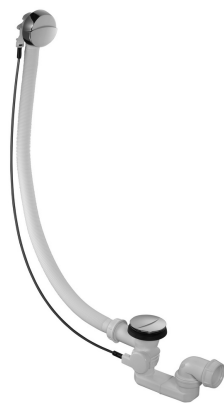

E70174

Коллекция: Общая категория

Отделки*:

01R - Белый

CP - Хром

Технические характеристики

- РАЗМЕРЫ (СМ): 100 см
- МАТЕРИАЛ: N/A

- ВЕС: 0.4 кг
- АКСЕССУАРЫ: Перелив

Общая информация

:Автоматический слив-перелив (1м), E70174. Коллекция: Общая категория. РАЗМЕРЫ (СМ): 100 см. ВЕС: 0.4 кг. МАТЕРИАЛ: N/A. АКСЕССУАРЫ: Перелив.