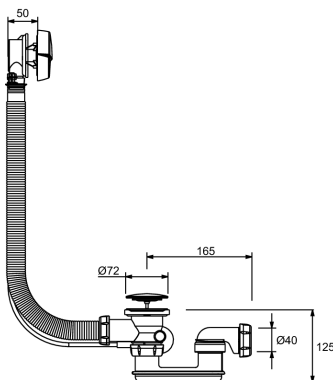

E70174

Коллекция: Общая категория

Отделки*:

01R - Белый

CP - Хром

Технические характеристики

- РАЗМЕРЫ (СМ): 100 см
- МАТЕРИАЛ: N/A

- ВЕС: 0.4 кг
- АКСЕССУАРЫ: Перелив

Общая информация

:Автоматический слив-перелив (1м), E70174. Коллекция: Общая категория. РАЗМЕРЫ (СМ): 100 см. ВЕС: 0.4 кг. МАТЕРИАЛ: N/A. АКСЕССУАРЫ: Перелив.