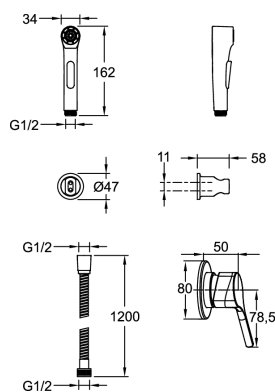

E24610

Коллекция: ELATE

Отделки*:

CP - Хром

BL - Матовый
Черный

Преимущества для конечного пользователя

- Минимализм и удобство для современной ванной комнаты

Технические характеристики

- МАТЕРИАЛ: N/A
- ПОТРЕБЛЕНИЕ ВОДЫ: 6 л/мин
- УСТАНОВКА: Крепление к стене

Общая информация

: Смеситель с гигиеническим душем. E24610. Коллекция: ELATE. МАТЕРИАЛ: N/A. УСТАНОВКА: Крепление к стене. ПОТРЕБЛЕНИЕ ВОДЫ: 6 л/мин.