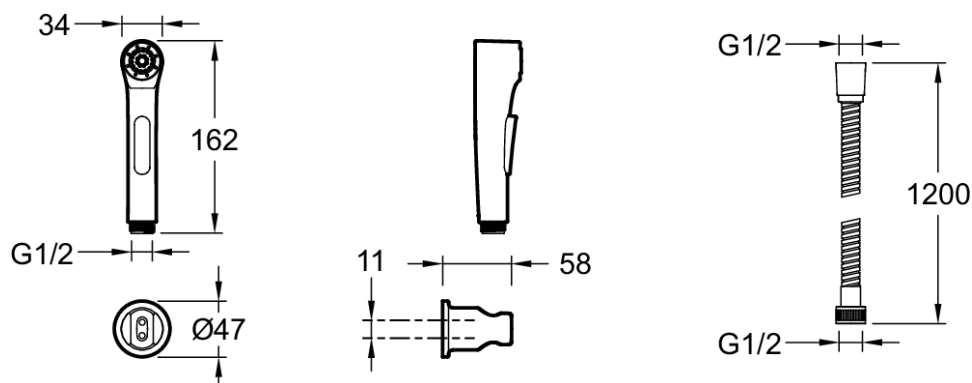

Коллекция: ELATE

Отделка*:

CP - Хром

Технические характеристики

- РАЗМЕРЫ (СМ): 136.20 см
- МАТЕРИАЛ: N/A
- ВЕС: 0.4 кг
- УСТАНОВКА: Крепление к стене

Общая информация

: Гигиенический душ . E97258. Коллекция: ELATE. РАЗМЕРЫ (СМ): 136.20 см. ВЕС: 0.4 кг. МАТЕРИАЛ: N/A. УСТАНОВКА: Крепление к стене.