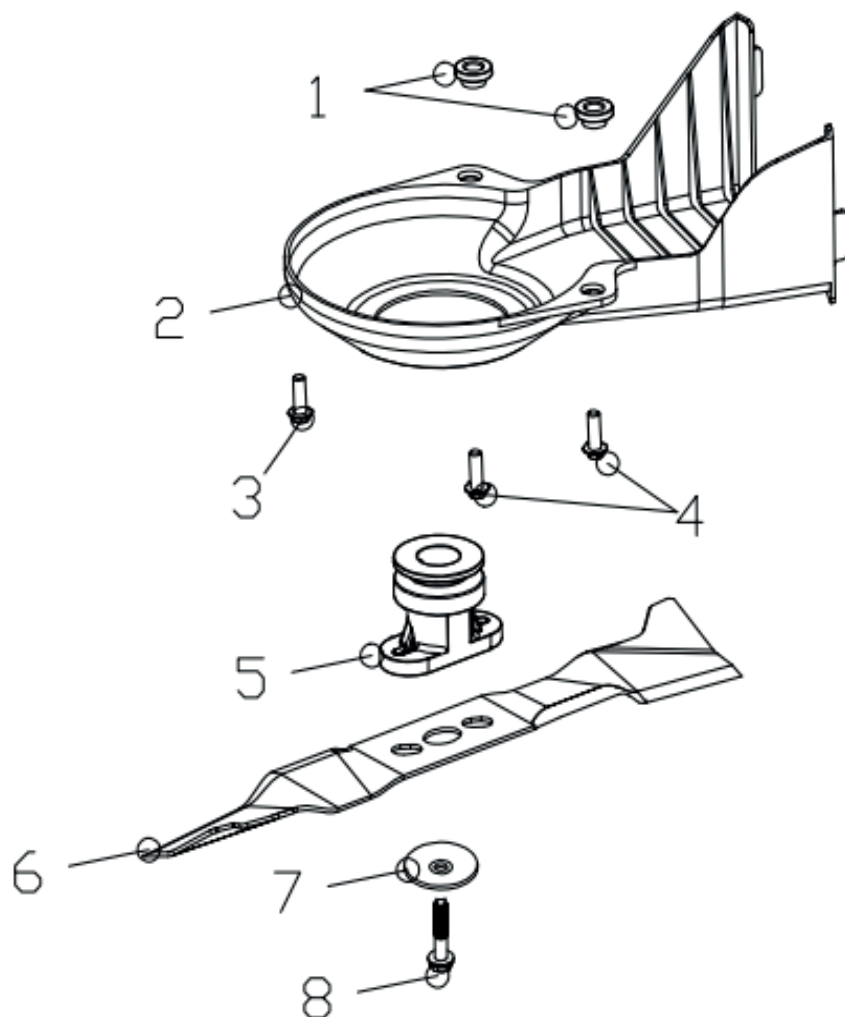

АРТИКУЛ: 512 10 9004
ЗАДНИЙ МОСТ В СБОРЕ

#	АРТИКУЛ	ОПИСАНИЕ	КОЛ-ВО
D1	60300030000	Штырь	1
D2	70300170000	Привод колеса левый	1
D3	60290080000	Шпилька 17.8	2
D4	60200310000	Шайба	4
D5	60240060000	Шайба d12	6
D6	70300180000	Привод колеса правый	1
D7	70860340000	Редуктор в сборе	1
D8	20620250060	Крышка ступицы внешняя	2
D9	60150090000	Гайка М8	2
D10	60010110000	Подшипник	4
D11	20880301000	Колесо заднее в сборе	2
D12	20610150000	Крышка ступицы внутренняя	2
D13	20270010060	Накладка на рычаг регулировки высоты	1
D14	20430030000	Втулка (подшипник) заднего колеса	2
D15	60410180000	Пружина	1
D16	70850730000	Вал колес (задний)	1
D17	60320270000	Ремень	1

Артикул: 512 10 9004
ТРАВСОБОРНИК В СБОРЕ

#	Артикул	Описание	Кол-во
E1	60220010000	Шайба	2
E2	20380080060	Защитная крышка травосборника	1
E3	60380240000	Пружина	1
E4	70030020000	Ось защитной крышки травосборника	1
E5	20060050000	Элемент травосборника	1
E6	20090020000	Элемент травосборника	1
E7	20080080130	Верхняя часть травосборника	1
E8	70040100000	Прокладка	4
E9	60170290000	Винт ST6.3X14	4
E10	70020060000	Рама травосборника	1
E11	20070070000	Травосборник (ткань)	1

АРТИКУЛ: 512 10 9004

НОЖ В СБОРЕ

#	АРТИКУЛ	ОПИСАНИЕ	КОЛ-ВО
F1	70150240000	Втулка	2
F2	20660180000	Крышка ремня	1
F3	60060390000	Болт М8*25	1
F4	60060180000	Болт М8*30	2
F5	70140510000	Муфта ножа	1
F6	70130380000	Нож	1
F7	60200240000	Шайба ножа	1
F8	60100030000	Болт 20/50mm	1