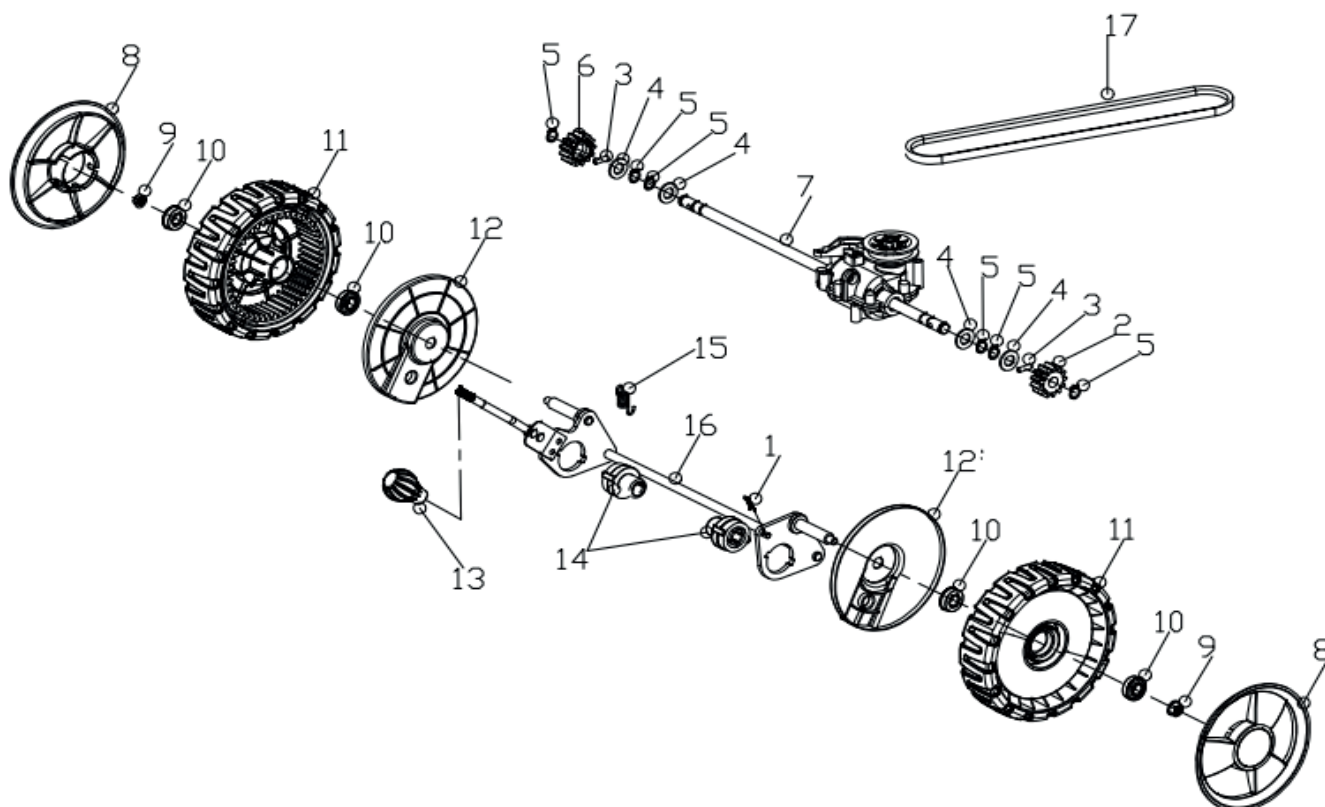

АРТИКУЛ: 512 10 9004
ДВИГАТЕЛЬ И ШАССИ В СБОРЕ

#	АРТИКУЛ	ОПИСАНИЕ	КОЛ-ВО
B1	19970070000	Двигатель в сборе	1
B2	60170600000	Винт ST6.3X14	2
B3	60190030000	Шайба 6*18*1.6	2
B4	60150080000	Контргайка М6	3
B5	20390030000	Элемент корпуса под выброс травы	2
B6	20390020000	Корпус пластиковый под выброс травы	1
B7	60060540000	Болт М6*16	3
B8	60150020000	Гайка М8	6
B9	70070430000	Кронштейн левый	1
B10	60040020000	Болт М8*15/8.8	6
B11	60150080000	Гайка М6/8.8	6
B12	60060520000	Болт М6*12	6
B13	70180320000	Рычаг регулировки высоты	1
B14	60170290000	Винт	5
B15	70740950130	Корпус основной	1
B16	70250150000	Механизм регулировки высоты	1
B17	70070440000	Кронштейн правый	1
B18	60370020000	Кольцо 11.2*2.65	1
B19	20460010000	Штуцер	1
B20	60160010000	Гайка М12*1.25	1
B21	20590020000	Элемент	1
B22	70290200000	Кронштейн заднего моста	2
B23	20160140000	Механизм мульчирования	1

АРТИКУЛ: 512 10 9004
ЗАДНИЙ МОСТ В СБОРЕ

#	АРТИКУЛ	ОПИСАНИЕ	КОЛ-ВО
D1	60300030000	Штырь	1
D2	70300170000	Привод колеса левый	1
D3	60290080000	Шпилька 17.8	2
D4	60200310000	Шайба	4
D5	60240060000	Шайба d12	6
D6	70300180000	Привод колеса правый	1
D7	70860340000	Редуктор в сборе	1
D8	20620250060	Крышка ступицы внешняя	2
D9	60150090000	Гайка М8	2
D10	60010110000	Подшипник	4
D11	20880301000	Колесо заднее в сборе	2
D12	20610150000	Крышка ступицы внутренняя	2
D13	20270010060	Накладка на рычаг регулировки высоты	1
D14	20430030000	Втулка (подшипник) заднего колеса	2
D15	60410180000	Пружина	1
D16	70850730000	Вал колес (задний)	1
D17	60320270000	Ремень	1

АРТИКУЛ: 512 10 9004

НОЖ В СБОРЕ

#	АРТИКУЛ	ОПИСАНИЕ	КОЛ-ВО
F1	70150240000	Втулка	2
F2	20660180000	Крышка ремня	1
F3	60060390000	Болт М8*25	1
F4	60060180000	Болт М8*30	2
F5	70140510000	Муфта ножа	1
F6	70130380000	Нож	1
F7	60200240000	Шайба ножа	1
F8	60100030000	Болт 20/50mm	1