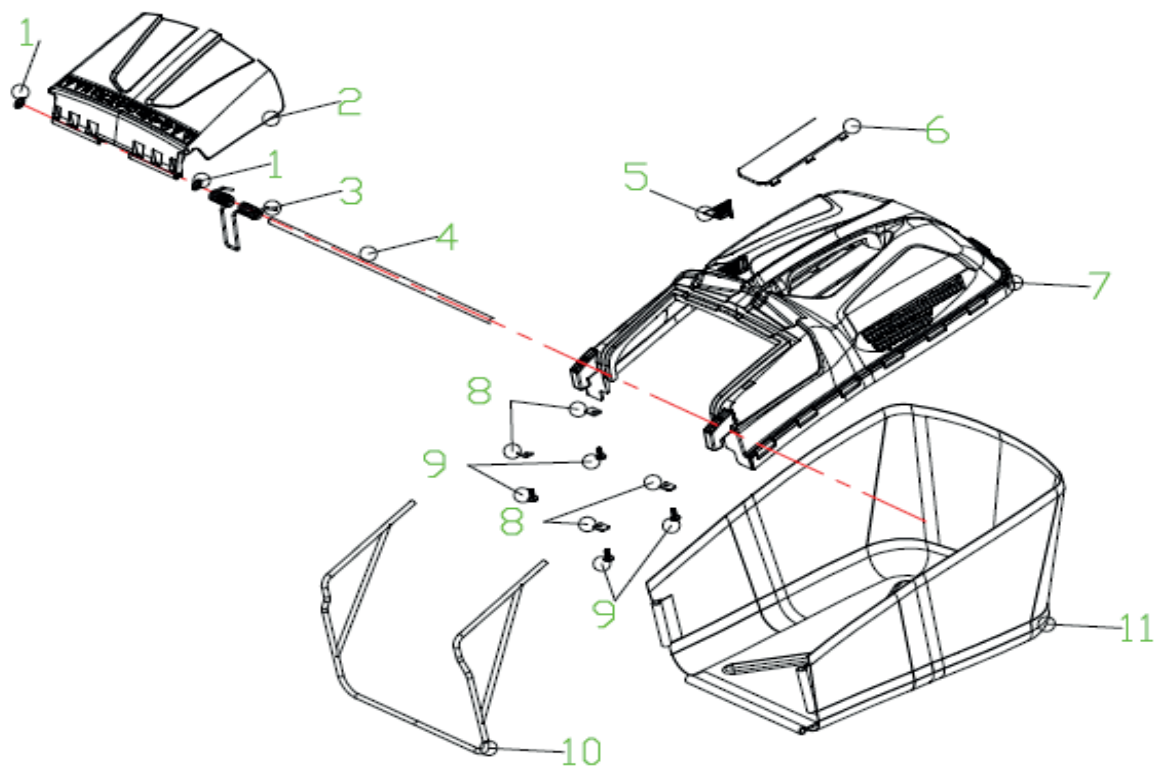

Артикул: 512 10 9004
ТРАВСОБОРНИК В СБОРЕ

#	Артикул	Описание	Кол-во
E1	60220010000	Шайба	2
E2	20380080060	Защитная крышка травосборника	1
E3	60380240000	Пружина	1
E4	70030020000	Ось защитной крышки травосборника	1
E5	20060050000	Элемент травосборника	1
E6	20090020000	Элемент травосборника	1
E7	20080080130	Верхняя часть травосборника	1
E8	70040100000	Прокладка	4
E9	60170290000	Винт ST6.3X14	4
E10	70020060000	Рама травосборника	1
E11	20070070000	Травосборник (ткань)	1