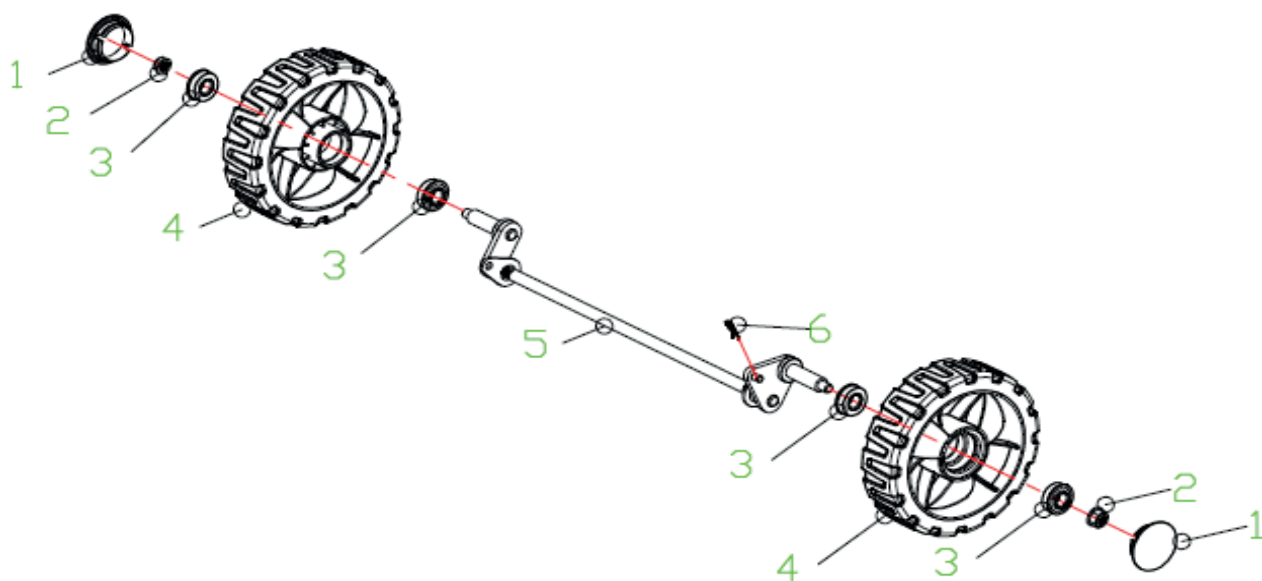

АРТИКУЛ: 512 10 9004
ПЕРЕДНИЙ МОСТ В СБОРЕ

#	АРТИКУЛ	ОПИСАНИЕ	КОЛ-ВО
C1	20620240060	Заглушка колеса переднего	2
C2	60150090000	Контргайка М8	2
C3	60010110000	Подшипник колеса	4
C4	20880350000	Колесо переднее в сборе	2
C5	70840240000	Вал колес (передний)	1
C6	60300030000	Элемент	1