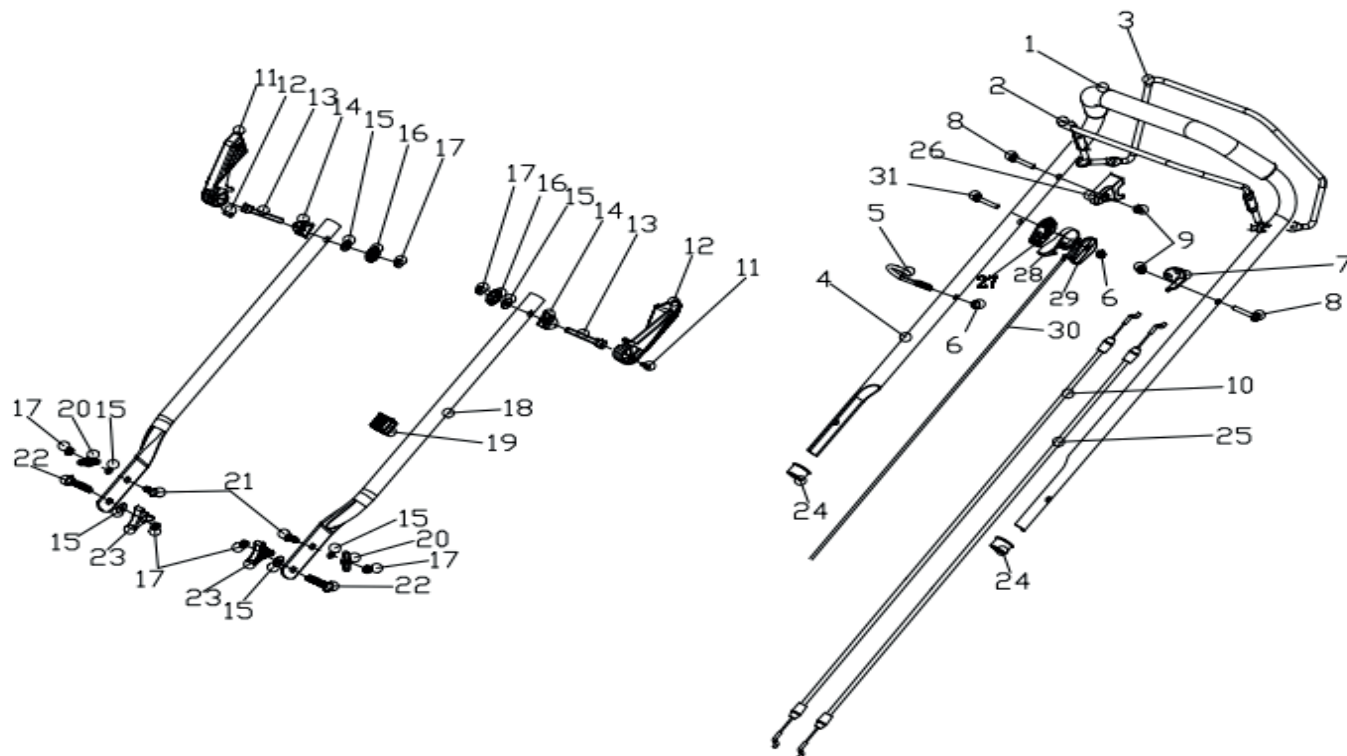

PT 42 LS

ГАЗОНОКОСИЛКА БЕНЗИНОВАЯ

АРТИКУЛ: 512 10 9004

РЕЛИЗ: 07.2015

ДЕТАЛИРОВКА ИЗДЕЛИЯ

PATRIOT

АРТИКУЛ: 512 10 9004

РУКОЯТКА В СБОРЕ

АРТИКУЛ: 512 10 9004
ДВИГАТЕЛЬ И ШАССИ В СБОРЕ

#	АРТИКУЛ	ОПИСАНИЕ	КОЛ-ВО
B1	19970070000	Двигатель в сборе	1
B2	60170600000	Винт ST6.3X14	2
B3	60190030000	Шайба 6*18*1.6	2
B4	60150080000	Контргайка М6	3
B5	20390030000	Элемент корпуса под выброс травы	2
B6	20390020000	Корпус пластиковый под выброс травы	1
B7	60060540000	Болт М6*16	3
B8	60150020000	Гайка М8	6
B9	70070430000	Кронштейн левый	1
B10	60040020000	Болт М8*15/8.8	6
B11	60150080000	Гайка М6/8.8	6
B12	60060520000	Болт М6*12	6
B13	70180320000	Рычаг регулировки высоты	1
B14	60170290000	Винт	5
B15	70740950130	Корпус основной	1
B16	70250150000	Механизм регулировки высоты	1
B17	70070440000	Кронштейн правый	1
B18	60370020000	Кольцо 11.2*2.65	1
B19	20460010000	Штуцер	1
B20	60160010000	Гайка М12*1.25	1
B21	20590020000	Элемент	1
B22	70290200000	Кронштейн заднего моста	2
B23	20160140000	Механизм мульчирования	1

АРТИКУЛ: 512 10 9004
ЗАДНИЙ МОСТ В СБОРЕ

#	АРТИКУЛ	ОПИСАНИЕ	КОЛ-ВО
D1	60300030000	Штырь	1
D2	70300170000	Привод колеса левый	1
D3	60290080000	Шпилька 17.8	2
D4	60200310000	Шайба	4
D5	60240060000	Шайба d12	6
D6	70300180000	Привод колеса правый	1
D7	70860340000	Редуктор в сборе	1
D8	20620250060	Крышка ступицы внешняя	2
D9	60150090000	Гайка М8	2
D10	60010110000	Подшипник	4
D11	20880301000	Колесо заднее в сборе	2
D12	20610150000	Крышка ступицы внутренняя	2
D13	20270010060	Накладка на рычаг регулировки высоты	1
D14	20430030000	Втулка (подшипник) заднего колеса	2
D15	60410180000	Пружина	1
D16	70850730000	Вал колес (задний)	1
D17	60320270000	Ремень	1

АРТИКУЛ: 512 10 9004

НОЖ В СБОРЕ

#	АРТИКУЛ	ОПИСАНИЕ	КОЛ-ВО
F1	70150240000	Втулка	2
F2	20660180000	Крышка ремня	1
F3	60060390000	Болт М8*25	1
F4	60060180000	Болт М8*30	2
F5	70140510000	Муфта ножа	1
F6	70130380000	Нож	1
F7	60200240000	Шайба ножа	1
F8	60100030000	Болт 20/50mm	1