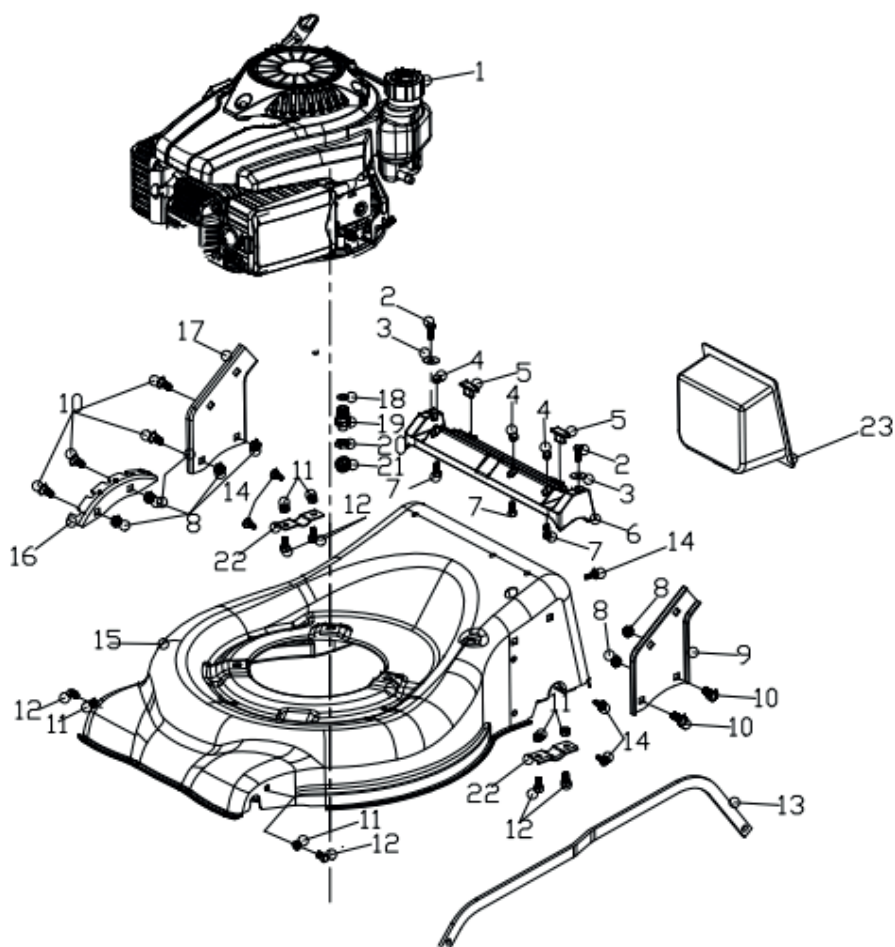

АРТИКУЛ: 512 10 9004
ДВИГАТЕЛЬ И ШАССИ В СБОРЕ

#	АРТИКУЛ	ОПИСАНИЕ	КОЛ-ВО
B1	19970070000	Двигатель в сборе	1
B2	60170600000	Винт ST6.3X14	2
B3	60190030000	Шайба 6*18*1.6	2
B4	60150080000	Контргайка М6	3
B5	20390030000	Элемент корпуса под выброс травы	2
B6	20390020000	Корпус пластиковый под выброс травы	1
B7	60060540000	Болт М6*16	3
B8	60150020000	Гайка М8	6
B9	70070430000	Кронштейн левый	1
B10	60040020000	Болт М8*15/8.8	6
B11	60150080000	Гайка М6/8.8	6
B12	60060520000	Болт М6*12	6
B13	70180320000	Рычаг регулировки высоты	1
B14	60170290000	Винт	5
B15	70740950130	Корпус основной	1
B16	70250150000	Механизм регулировки высоты	1
B17	70070440000	Кронштейн правый	1
B18	60370020000	Кольцо 11.2*2.65	1
B19	20460010000	Штуцер	1
B20	60160010000	Гайка М12*1.25	1
B21	20590020000	Элемент	1
B22	70290200000	Кронштейн заднего моста	2
B23	20160140000	Механизм мульчирования	1