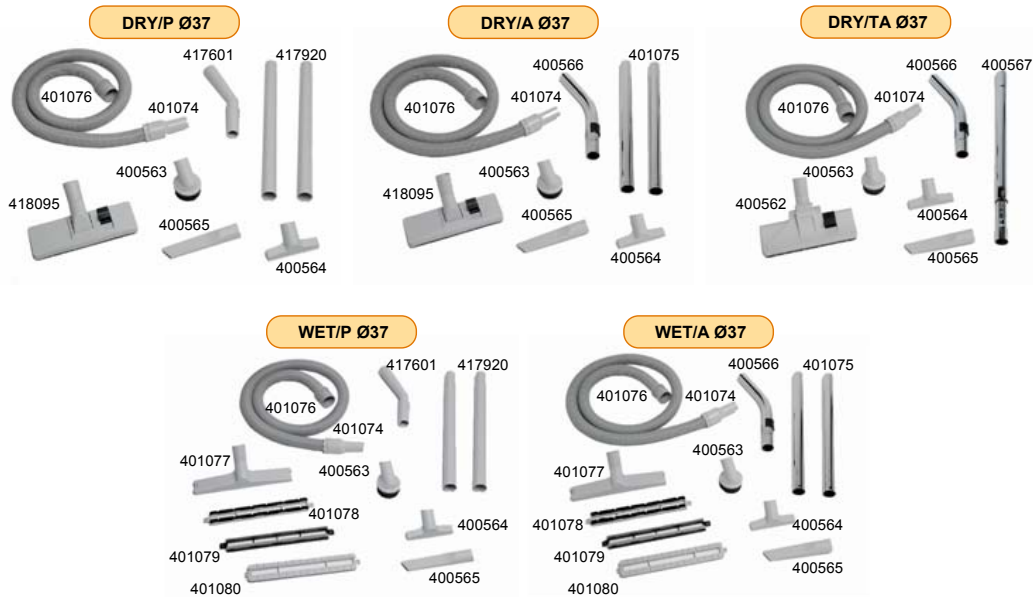

SILENT Line

Комплекты аксессуаров

Cod. 600258 - 01NEG02

SILENT Line

Код	Описание	WEP P11	WET P12	WET P25	WET P35	WET A11	WET A27	DRY P11	DRY P12 Silent	DRY P12 Overs.
204630	Комплект DRY/P Ø37							■		
204628	Комплект DRY/A Ø37								■	
204631	Комплект DRY/TA Ø37									■
204651	Комплект WET/P Ø37	■								
204650	Комплект WET/A Ø37		■	■	■	■	■			
204652	Постоянный тканевый фильтр	■	■	■	■	■	■	■	■	■
405429	Поролоновый фильтр	■	■	■	■	■	■			
405436	Картридж фильтр	▲	▲	▲	▲	▲	▲	▲	▲	▲
405433	Моющийся картридж фильтр	▲	▲	▲	▲	▲	▲	▲	▲	▲
405434	HEPA картридж фильтр	▲	▲	▲	▲	▲	▲	▲	▲	▲
405432	Нейлоновый фильтр	▲	▲	▲	▲	▲	▲	▲	▲	▲
405443	Малый бумажный фильтр-мешок	■	■			■		■	■	■
405431	Средний бумажный фильтр-мешок			■	■		■			