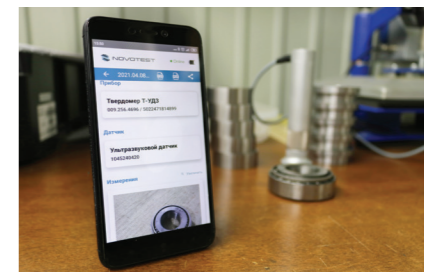

ТВЕРДОМЕРЫ

При работе с твердомером NOVOTEST Bluetooth сделает управление функциями прибора удобнее, процесс калибровки понятным даже неопытному пользователю и множество дополнительных преимуществ.

УЛЬТРАЗВУКОВЫЕ ТОЛЩИНОМЕРЫ

Ультразвуковой толщиномер в паре с приложением значительно расширяет возможности прибора, превращая его в смарт-устройство с функциями недоступными ни для одного из толщиномеров в мире.

ПРОТОКОЛИРОВАНИЕ РЕЗУЛЬТАТОВ

Одно из главных преимуществ приложения для Android NOVOTEST Bluetooth – это возможность создания исчерпывающего отчета результатов контроля.

Помимо общепринятой информации о проделанных измерениях в виде «сухой» сведенной таблицы с цифрами, в отчет можно добавить:

- текстовые комментарии;
- аудиозапись;
- фото объекта контроля, с возможностью отметить маркером конкретное место(а) на образце с измеренным значением;
- видео объекта контроля – весьма полезна для крупных объектов и объектов сложной формы;
- геолокация – при желании пользователь может добавить метку положения на карте в котором были проведены измерения.