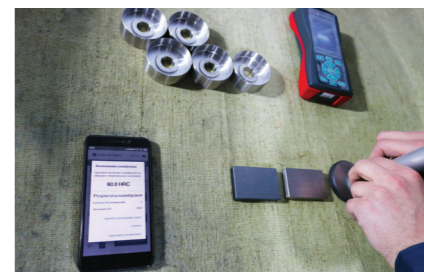

Одно из главных преимуществ приложения для Android NOVOTEST Bluetooth – это возможность создания исчерпывающего отчета результатов контроля.

Помимо общепринятой информации о проделанных измерениях в виде «сухой» сведенной таблицы с цифрами, в отчет можно добавить:

- текстовые комментарии;
- аудиозапись;
- фото объекта контроля, с возможностью отметить маркером конкретное место(а) на образце с измеренным значением;
- видео объекта контроля – весьма полезна для крупных объектов и объектов сложной формы;
- геолокация – при желании пользователь может добавить метку положения на карте в котором были проведены измерения.

КАЛИБРОВКА

В приложении реализованы все функции калибровки, аналогично прибору, однако организованы они в более доступном виде для любого пользователя. Не нужно бояться «что-то сломать», приложение пошагово дает инструкции что делать оператору, и оповещает о возможных ошибках, что делает процесс калибровки простым, понятным и быстрым.