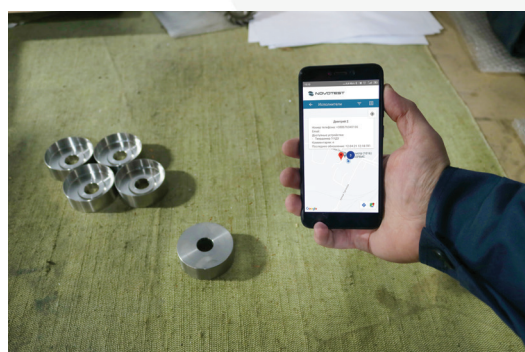

- текстовые комментарии;
- аудиозапись;
- фото объекта контроля, с возможностью отметить маркером конкретное место(а) на образце с измеренным значением;
- видео объекта контроля – весьма полезна для крупных объектов и объектов сложной формы;
- геолокация – при желании пользователь может добавить метку положения на карте в котором были проведены измерения.

Каждый протокол имеет персональный QR-код, который вы можете открыть прямо сейчас на любом своем устройстве, и просмотреть информацию по результатам измерений, получив таким образом доступ к фото объекта контроля, геолокации а также аудио, текстовым комментариям и видео заметкам.

Пример протокола измерений

ИСПОЛНИТЕЛИ

Как приложение может принести Вам деньги?

В приложении реализована уникальная функция, которая позволяет пользователям приборов NOVOTEST с поддержкой Bluetooth сделать наш мир лучше, и при этом улучшить свой достаток. Каждый пользователь такого прибора, при желании, может разместить информацию о том что, готов оказать услугу в контроле качества изделий, отметив себя на карте как Исполнителя и оставив свои контактные данные. Люди, нуждающиеся в подобных услугах, смогут связаться с вами, для согласования условий сделки.