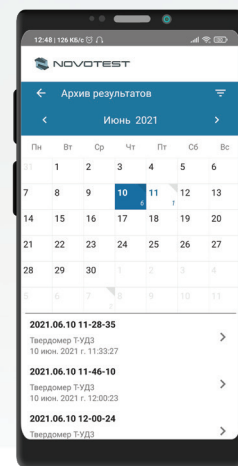

Пример протокола измерений

ИСПОЛНИТЕЛИ

Как приложение может принести Вам деньги?

В приложении реализована уникальная функция, которая позволяет пользователям приборов NOVOTEST с поддержкой Bluetooth сделать наш мир лучше, и при этом улучшить свой достаток. Каждый пользователь такого прибора, при желании, может разместить информацию о том что, готов оказать услугу в контроле качества изделий, отметив себя на карте как Исполнителя и оставив свои контактные данные. Люди, нуждающиеся в подобных услугах, смогут связаться с вами, для согласования условий сделки.

Как приложение может решить вашу задачу по контролю качества, если у вас нет прибора?

Если вы еще не стали счастливым обладателем прибора NOVOTEST, а рисковать качеством продукции не готовы, вам могут помочь пользователи приборов, которые разместили информацию о себе как Исполнитель. Все что вам нужно, это:

- установить приложение;
- зайти в раздел ИСПОЛНИТЕЛИ;
- найти на карте исполнителя с необходимым для вас прибором;
- связаться с ним для согласования условий вашей сделки.

ОТОБРАЖЕНИЕ АРХИВА РЕЗУЛЬТАТОВ

Обычно в приборах архив результатов измерений представлен в виде таблицы со списком записей, которыми неудобно управлять и просматривать. Приложением NOVOTEST Bluetooth даёт возможность просматривать сохранённый архив в виде календаря в визуальной удобной форме, а также в виде отметок на карте как геопозиции мест, прибора и времени где проводились замеры.