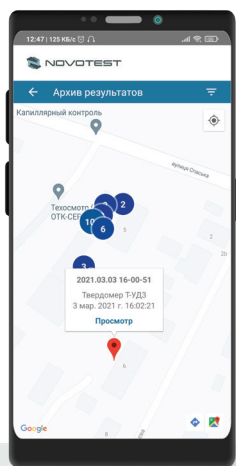

ИСПОЛНИТЕЛИ

Как приложение может принести Вам деньги?

В приложении реализована уникальная функция, которая позволяет пользователям приборов NOVOTEST с поддержкой Bluetooth сделать наш мир лучше, и при этом улучшить свой достаток. Каждый пользователь такого прибора, при желании, может разместить информацию о том что, готов оказать услугу в контроле качества изделий, отметив себя на карте как Исполнителя и оставив свои контактные данные. Люди, нуждающиеся в подобных услугах, смогут связаться с вами, для согласования условий сделки.

Как приложение может решить вашу задачу по контролю качества, если у вас нет прибора?

Если вы еще не стали счастливым обладателем прибора NOVOTEST, а рисковать качеством продукции не готовы, вам могут помочь пользователи приборов, которые разместили информацию о себе как Исполнитель. Все что вам нужно, это:

- установить приложение;
- зайти в раздел ИСПОЛНИТЕЛИ;
- найти на карте исполнителя с необходимым для вас прибором;
- связаться с ним для согласования условий вашей сделки.

ОТОБРАЖЕНИЕ АРХИВА РЕЗУЛЬТАТОВ

Обычно в приборах архив результатов измерений представлен в виде таблицы со списком записей, которыми неудобно управлять и просматривать. Приложением NOVOTEST Bluetooth даёт возможность просматривать сохранённый архив в виде календаря в визуальной удобной форме, а также в виде отметок на карте как геопозиции мест, прибора и времени где проводились замеры.

Скачай приложение на Android

* Приборы с поддержкой Bluetooth:

- Твердомеры Т-УД2, Т-У2, Т-Д2;
- Твердомеры Т-УД3, Т-У3, Т-Д3;
- Толщиномер покрытий ТП-2020;
- Ультразвуковые толщиномеры УТ-1М, УТ-1М-СТ, УТ-1М-IP.