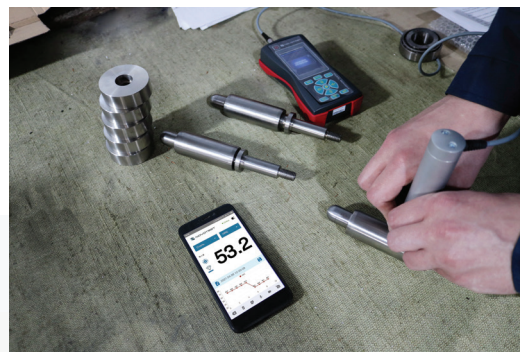

Каждый протокол имеет персональный QR-код, который вы можете открыть прямо сейчас на любом своем устройстве, и просмотреть информацию по результатам измерений, получив таким образом доступ к фото объекта контроля, геолокации а также аудио, текстовым комментариям и видео заметкам.

Пример протокола измерений

ИСПОЛНИТЕЛИ

Как приложение может принести Вам деньги?

В приложении реализована уникальная функция, которая позволяет пользователям приборов NOVOTEST с поддержкой Bluetooth сделать наш мир лучше, и при этом улучшить свой достаток. Каждый пользователь такого прибора, при желании, может разместить информацию о том что, готов оказать услугу в контроле качества изделий, отметив себя на карте как Исполнителя и оставив свои контактные данные. Люди, нуждающиеся в подобных услугах, смогут связаться с вами, для согласования условий сделки.