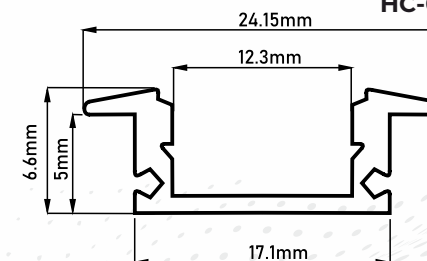

HC-014BW

HC-014BW

КІРІКТІРІЛГЕН ЖАРЫҚ БЕЙІНІ
HC-014BW
HC-014BB

МОНТАЖДАУ СЫЗБАСЫ