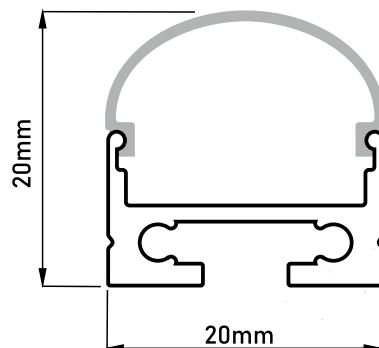

## ҚАПТАЛҒАН ЖАРЫҚ БЕЙІНДЕРІ

ҰЗЫНДЫҒЫ 4м / 2м

HC-069B

HC-069B2

ҚАПТАЛҒАН ЖАРЫҚ БЕЙІНІ

HC-069B

HC-069B2

МОНТАЖДАУ СЫЗБАСЫ

ҰЗЫНДЫҒЫ 2м

HC-013

ҚАПТАЛҒАН ЖАРЫҚ БЕЙІНІ

HC-013

МОНТАЖДАУ СЫЗБАСЫ

ZGP-HC-069B

KP\_HC-069C

ZGP-HC-013

KP\_HC-013

ҰЗЫНДЫҒЫ 4м

HC-069C

ҚАПТАЛҒАН ЖАРЫҚ БЕЙІНІ

HC-069C

МОНТАЖДАУ СЫЗБАСЫ

ҰЗЫНДЫҒЫ 2м

HC-013BW