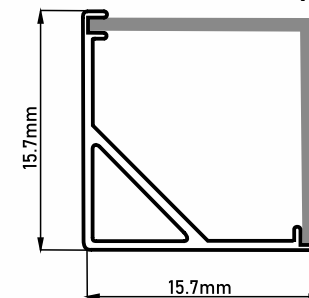

БҰРЫШТЫҚ ЖАРЫҚ БЕЙІНІ

M-1616
M-1616-2M