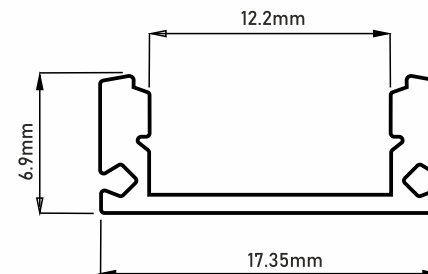

HC-013

ҚАПТАЛҒАН ЖАРЫҚ БЕЙІНІ

HC-013