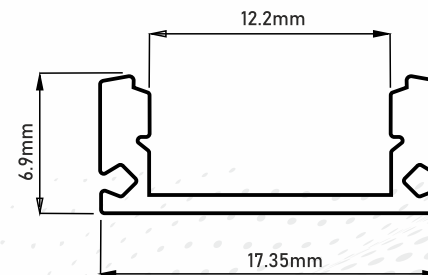

HC-013BW

HC-013BB

ҚАПТАЛҒАН ЖАРЫҚ БЕЙІНІ

HC-013BW

HC-013BB