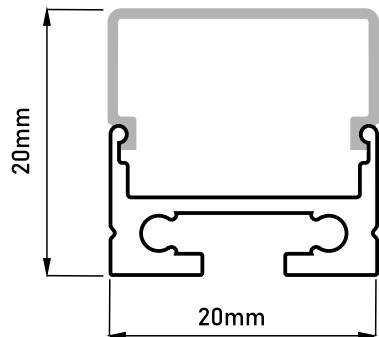

Алюминий бейіні орнату орындарына байланысты бекіткіштермен немесе екі жақты жабысқақ таспамен оңай орнатылады.

Бейінге арналған бекіткіштер мен бітеуіштер жиынтыққа кірмейді.

## ҚАПТАЛҒАН ЖАРЫҚ БЕЙІНДЕРІ

ҰЗЫНДЫҒЫ 4м / 2м

HC-069B

HC-069B2

ҚАПТАЛҒАН ЖАРЫҚ БЕЙІНІ

HC-069B

HC-069B2

МОНТАЖДАУ СЫЗБАСЫ

ҰЗЫНДЫҒЫ 2м

HC-013

ҚАПТАЛҒАН ЖАРЫҚ БЕЙІНІ

HC-013

МОНТАЖДАУ СЫЗБАСЫ

ZGP-HC-069B

KP\_HC-069C

ZGP-HC-013