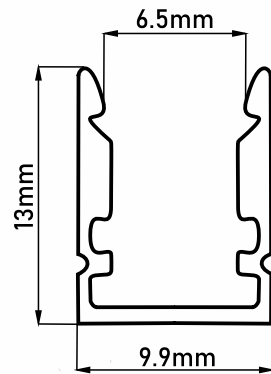

ҚАПТАЛҒАН ЖАРЫҚ БЕЙІНІ

HC-006

МОНТАЖДАУ СЫЗБАСЫ

ZGP\_HC-006

KM\_HC-006

ҰЗЫНДЫҒЫ 2м

HC-086

ҚАПТАЛҒАН ЖАРЫҚ БЕЙІНІ

HC-086

МОНТАЖДАУ СЫЗБАСЫ

ZGP\_HC-086

KM\_HC-086

**БҰРЫШТЫҚ ЖАРЫҚ БЕЙІНДЕРІ**

AD MART.KZ  
ADVERTISING MARKET

ҰЗЫНДЫҒЫ 4м / 2м

**M1616**

**M1616-2M**

**БҰРЫШТЫҚ ЖАРЫҚ БЕЙІНІ**

M-1616  
M-1616-2M

**МОНТАЖДАУ СЫЗБАСЫ**

ZGP\_HC-008

KP\_HC-008

ҰЗЫНДЫҒЫ 2м

**HC-008**