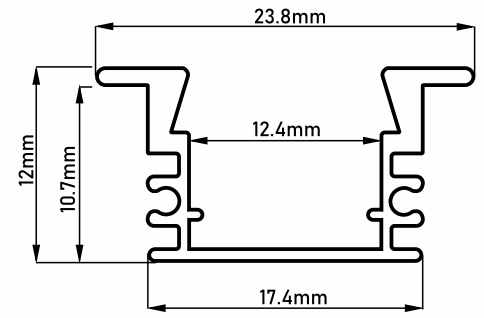

ҰЗЫНДЫҒЫ 3м

HC-127

КІРІКТІРІЛГЕН ЖАРЫҚ БЕЙІНІ  
HC-127 / ШЕТКІ

МОНТАЖДАУ СЫЗБАСЫ

ZGP-HC-127

ҰЗЫНДЫҒЫ 2м

HC-014BW

HC-014BW

КІРІКТІРІЛГЕН ЖАРЫҚ БЕЙІНІ  
HC-014BW  
HC-014BB

МОНТАЖДАУ СЫЗБАСЫ

ZGP\_HC-014BL

KM\_HC-014

ҰЗЫНДЫҒЫ 2м

HC-006B

КІРІКТІРІЛГЕН ЖАРЫҚ БЕЙІНІ

HC-006B