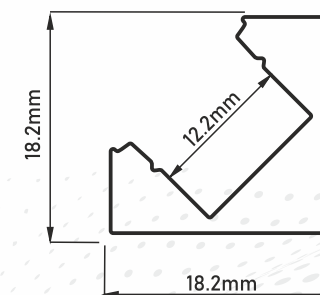

БҰРЫШТЫҚ ЖАРЫҚ БЕЙІНІ

HC-011
HC-011-2