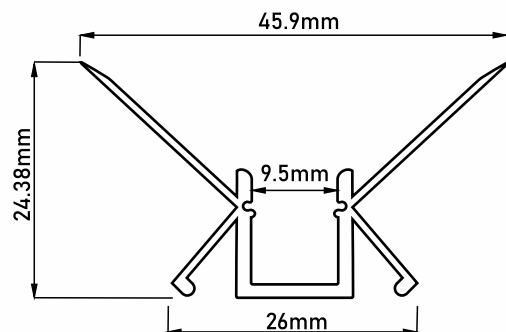

МОНТАЖДАУ СЫЗБАСЫ

ZGP-HC-126

ҰЗЫНДЫҒЫ 2м

HC-014

КІРІКТІРІЛГЕН ЖАРЫҚ БЕЙІНІ  
HC-014

МОНТАЖДАУ СЫЗБАСЫ

ZGP\_HC-014

KM\_HC-014

ҰЗЫНДЫҒЫ 3м

HC-127

КІРІКТІРІЛГЕН ЖАРЫҚ БЕЙІНІ  
HC-127 / ШЕТКІ

МОНТАЖДАУ СЫЗБАСЫ

ZGP-HC-127

ҰЗЫНДЫҒЫ 2м

HC-014BW

HC-014BW