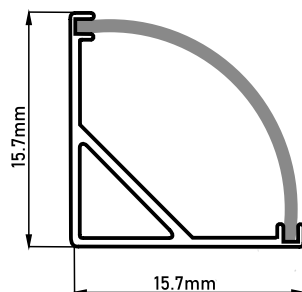

**M1616-2M**

**БҰРЫШТЫҚ ЖАРЫҚ БЕЙІНІ**

M-1616  
M-1616-2M

**МОНТАЖДАУ СЫЗБАСЫ**

ZGP\_HC-008

KP\_HC-008

ҰЗЫНДЫҒЫ 2м

**HC-008**

**БҰРЫШТЫҚ ЖАРЫҚ БЕЙІНІ**

HC-008

**МОНТАЖДАУ СЫЗБАСЫ**

ZGP\_HC-008

KP\_HC-008

ҰЗЫНДЫҒЫ 4м / 2м

**HC-011**

**HC-011-2**