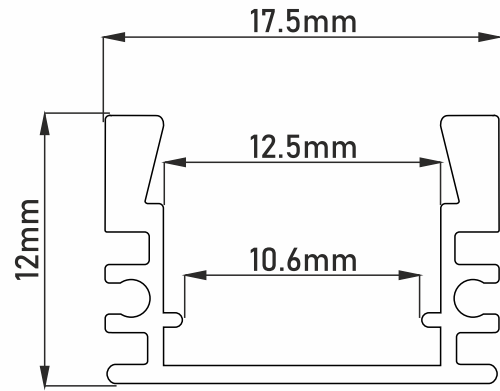

НС-006

НАКЛАДНОЙ СВЕТОВОЙ ПРОФИЛЬ

НС-006