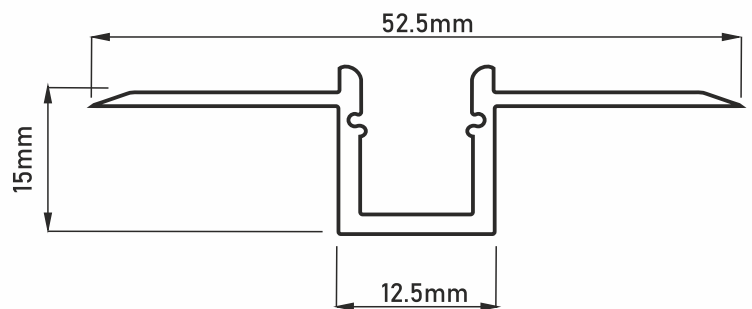

ДЛИНА 3м

HC-124

ВСТРАИВАЕМЫЙ СВЕТОВОЙ ПРОФИЛЬ

HC-124 / ВНЕШНИЙ УГОЛ

ЧЕРТЕЖ МОНТАЖА

ДЛИНА 3м

HC-125

ВСТРАИВАЕМЫЙ СВЕТОВОЙ ПРОФИЛЬ

HC-125 / ПРОМЕЖУТОЧНЫЙ

ЧЕРТЕЖ МОНТАЖА

ZGP-HC-125