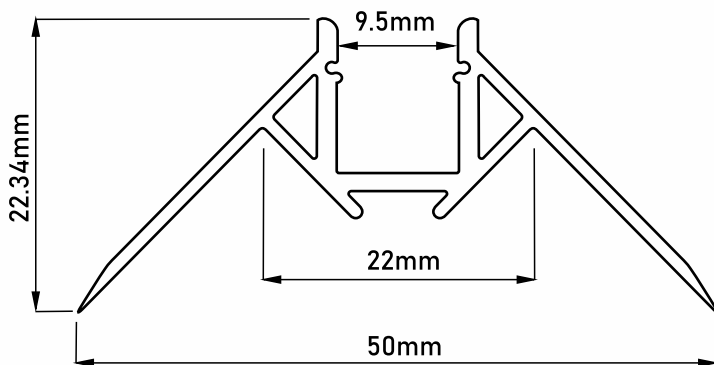

# ВСТРАИВАЕМЫЕ СВЕТОВЫЕ ПРОФИЛИ

ДЛИНА 3м

HC-124

ВСТРАИВАЕМЫЙ СВЕТОВОЙ ПРОФИЛЬ

HC-124 / ВНЕШНИЙ УГОЛ

ЧЕРТЕЖ МОНТАЖА

ДЛИНА 3м

HC-125

ВСТРАИВАЕМЫЙ СВЕТОВОЙ ПРОФИЛЬ

HC-125 / ПРОМЕЖУТОЧНЫЙ

ЧЕРТЕЖ МОНТАЖА

ZGP-HC-125

ДЛИНА 3м

HC-126

ВСТРАИВАЕМЫЙ СВЕТОВОЙ ПРОФИЛЬ  
HC-126 / ВНУТРЕННИЙ УГОЛ

ЧЕРТЕЖ МОНТАЖА