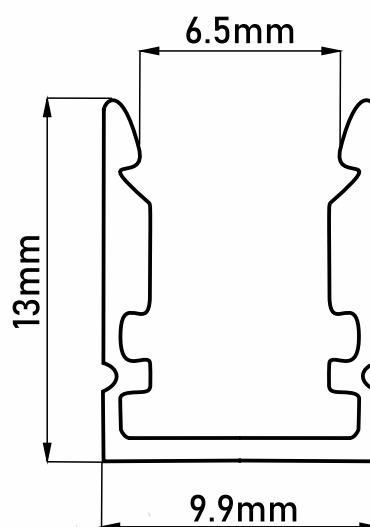

ДЛИНА 2м

HC-013BW

HC-013BV

НАКЛАДНОЙ СВЕТОВОЙ ПРОФИЛЬ

HC-013BW  
HC-013BV

ЧЕРТЕЖ МОНТАЖА

ZGP\_HC-013BL

KP\_HC-013

ДЛИНА 2м

HC-066

НАКЛАДНОЙ СВЕТОВОЙ ПРОФИЛЬ

HC-066

ЧЕРТЕЖ МОНТАЖА

ZGP\_HC-066

KM\_HC-066

ДЛИНА 2м

HC-086

НАКЛАДНОЙ СВЕТОВОЙ ПРОФИЛЬ

HC-086

ЧЕРТЕЖ МОНТАЖА

ZGP\_HC-086

KM\_HC-086

ДЛИНА 2м

НС-006