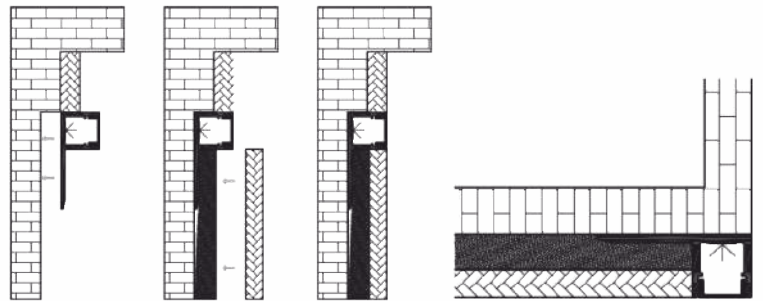

# ВСТРАИВАЕМЫЕ СВЕТОВЫЕ ПРОФИЛИ

ДЛИНА 3м

HC-124

ВСТРАИВАЕМЫЙ СВЕТОВОЙ ПРОФИЛЬ

HC-124 / ВНЕШНИЙ УГОЛ

ЧЕРТЕЖ МОНТАЖА

ДЛИНА 3м

HC-125