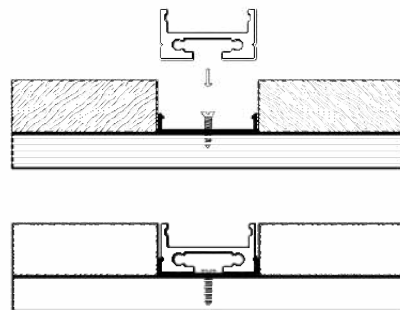

ЧЕРТЕЖ МОНТАЖА