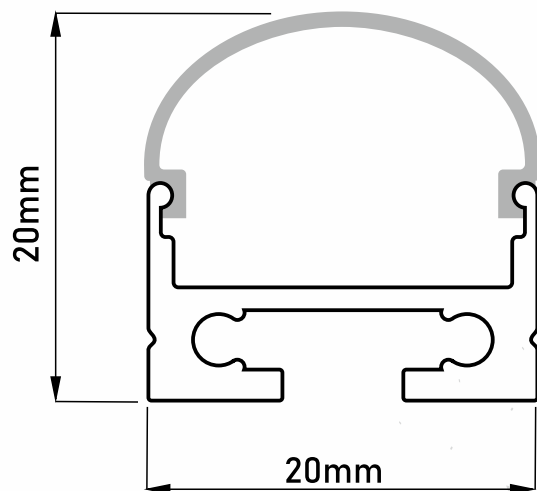

ЧЕРТЕЖ МОНТАЖА

ДЛИНА 2м

HC-013

НАКЛАДНОЙ СВЕТОВОЙ ПРОФИЛЬ

HC-013

ЧЕРТЕЖ МОНТАЖА

ZGP-HC-013

KP\_HC-013