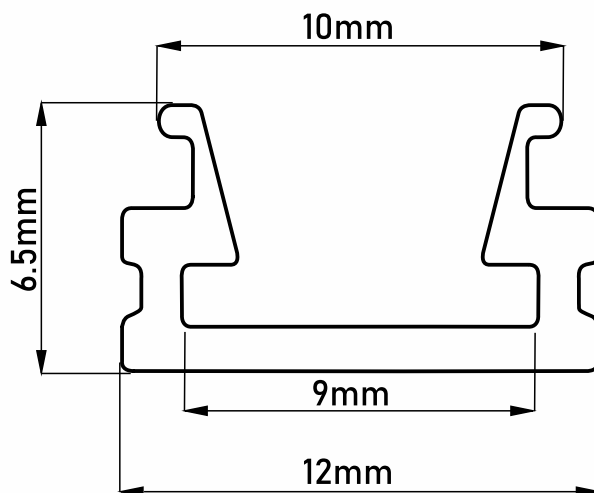

ДЛИНА 2м

HC-013BW

HC-013BV

НАКЛАДНОЙ СВЕТОВОЙ ПРОФИЛЬ

HC-013BW  
HC-013BV

ЧЕРТЕЖ МОНТАЖА

ZGP\_HC-013BL

KP\_HC-013

ДЛИНА 2м

HC-066

НАКЛАДНОЙ СВЕТОВОЙ ПРОФИЛЬ

HC-066

ЧЕРТЕЖ МОНТАЖА

ZGP\_HC-066

KM\_HC-066

ДЛИНА 2м