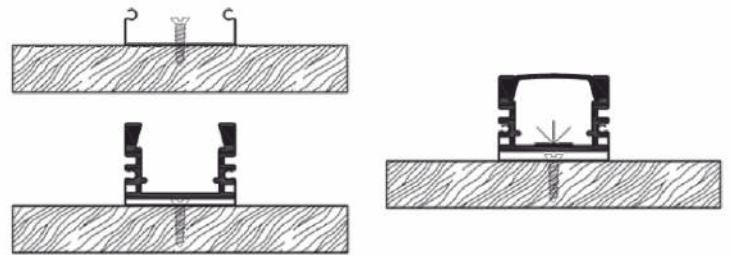

ЧЕРТЕЖ МОНТАЖА