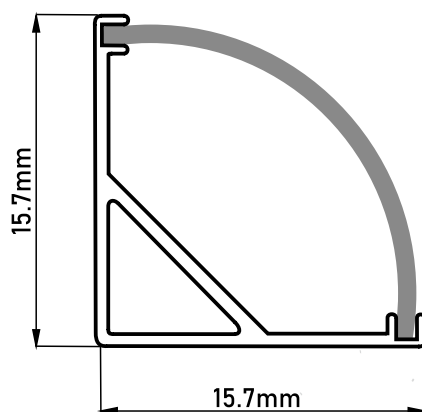

# УГЛОВЫЕ СВЕТОВЫЕ ПРОФИЛИ

ADMART.KZ  
ADVERTISING MARKET

ДЛИНА 2м

HC-008

УГЛОВОЙ СВЕТОВОЙ ПРОФИЛЬ  
HC-008

ЧЕРТЕЖ МОНТАЖА

ZGP\_HC-008

KP\_HC-008

ДЛИНА 4м / 2м

**M1616**

**M1616-2M**

**УГЛОВОЙ СВЕТОВОЙ ПРОФИЛЬ**

M-1616

M-1616-2M

**ЧЕРТЕЖ МОНТАЖА**

ZGP\_HC-008