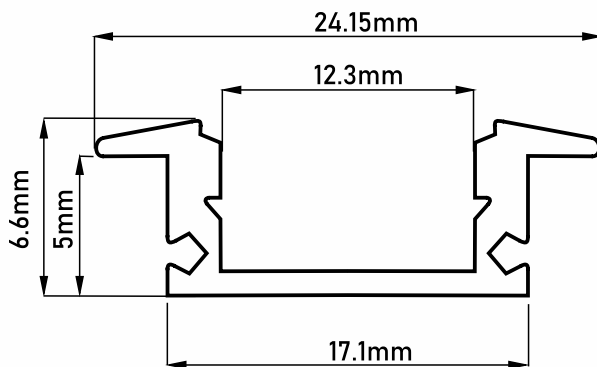

ВСТРАИВАЕМЫЙ СВЕТОВОЙ ПРОФИЛЬ

HC-014

ЧЕРТЕЖ МОНТАЖА

ZGP_HC-014

KM_HC-014

ДЛИНА 2м