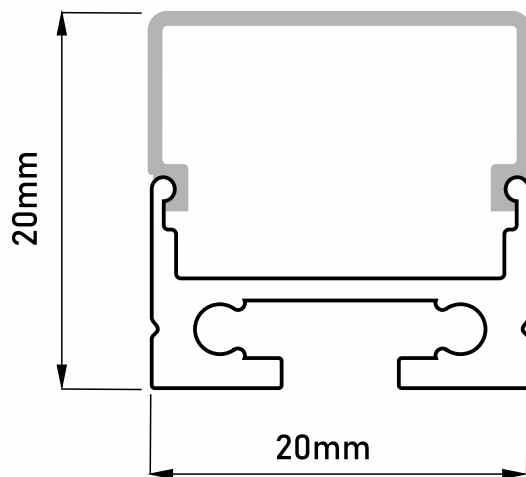

НАКЛАДНОЙ СВЕТОВОЙ ПРОФИЛЬ

HC-069B

HC-069B2