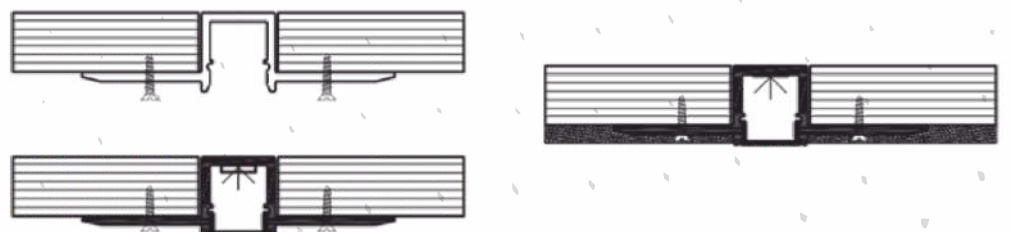

ЧЕРТЕЖ МОНТАЖА