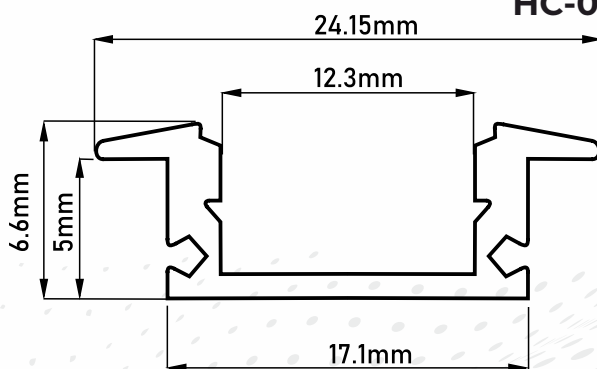

ВСТРАИВАЕМЫЙ СВЕТОВОЙ ПРОФИЛЬ

HC-014BW
HC-014BV

ЧЕРТЕЖ МОНТАЖА

HC-014BV

ZGP_HC-014BL

KM_HC-014