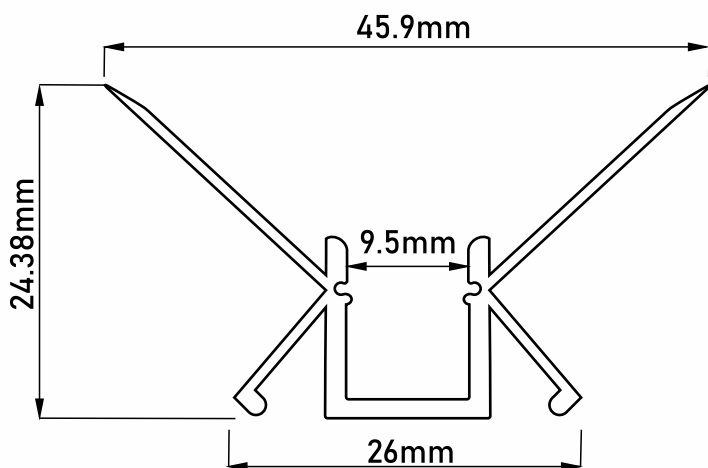

ZGP-HC-126

ДЛИНА 3м

HC-127

ВСТРАИВАЕМЫЙ СВЕТОВОЙ ПРОФИЛЬ  
HC-127 / КРАЙНИЙ

ЧЕРТЕЖ МОНТАЖА

ZGP-HC-127

ДЛИНА 2м

HC-014