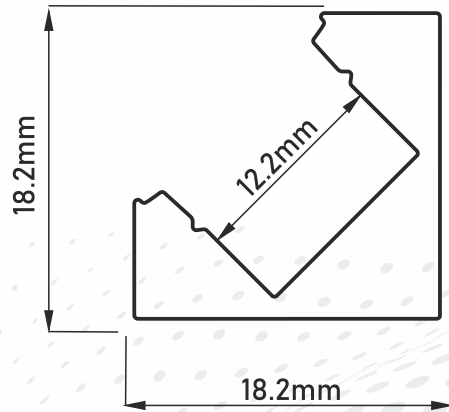

ДЛИНА 4м / 2м

**M1616**

**M1616-2M**

**УГЛОВОЙ СВЕТОВОЙ ПРОФИЛЬ**

M-1616

M-1616-2M

**ЧЕРТЕЖ МОНТАЖА**

ZGP\_HC-008

KP\_HC-008

ДЛИНА 4м / 2м

**HC-011**

**HC-011-2**

**УГЛОВОЙ СВЕТОВОЙ ПРОФИЛЬ**

HC-011

HC-011-2

**ЧЕРТЕЖ МОНТАЖА**