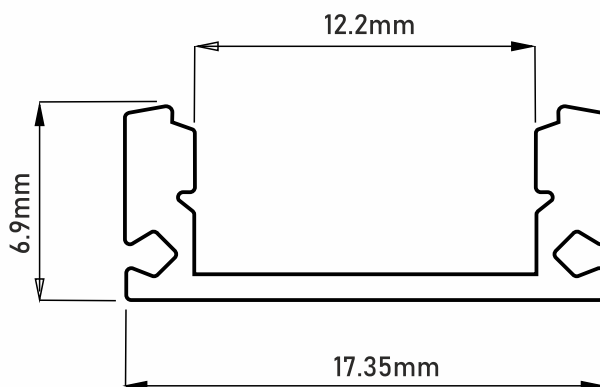

ЧЕРТЕЖ МОНТАЖА

ДЛИНА 2м

HC-013

НАКЛАДНОЙ СВЕТОВОЙ ПРОФИЛЬ

HC-013

ЧЕРТЕЖ МОНТАЖА

ZGP-HC-013

KP\_HC-013