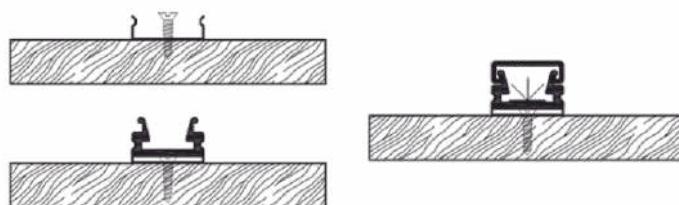

ДЛИНА 2м

HC-066

НАКЛАДНОЙ СВЕТОВОЙ ПРОФИЛЬ

HC-066

ЧЕРТЕЖ МОНТАЖА

ZGP\_HC-066

KM\_HC-066

ДЛИНА 2м