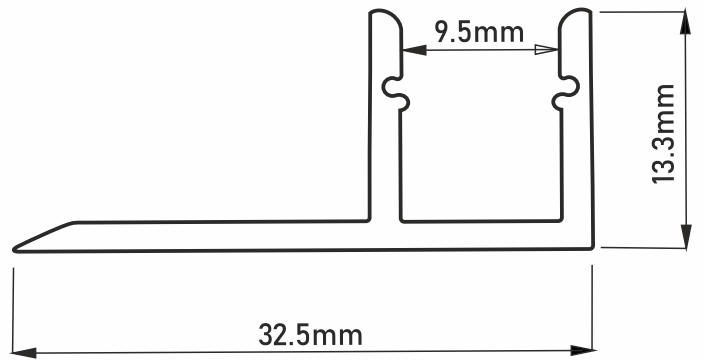

# ВСТРАИВАЕМЫЕ СВЕТОВЫЕ ПРОФИЛИ

ДЛИНА 3м

HC-124

ВСТРАИВАЕМЫЙ СВЕТОВОЙ ПРОФИЛЬ

HC-124 / ВНЕШНИЙ УГОЛ

ЧЕРТЕЖ МОНТАЖА

ДЛИНА 3м

HC-125