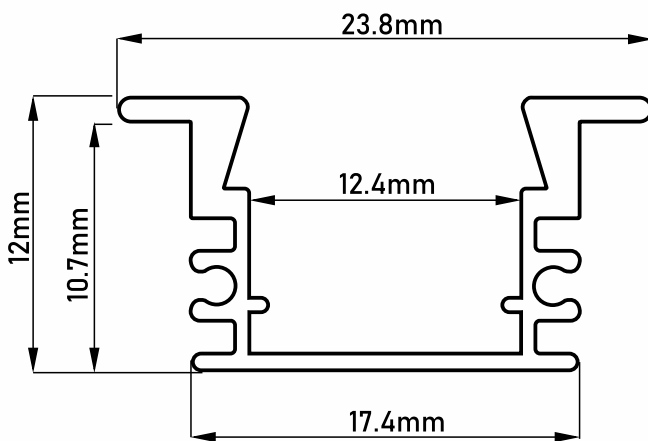

HC-006B

ВСТРАИВАЕМЫЙ СВЕТОВОЙ ПРОФИЛЬ

HC-006B