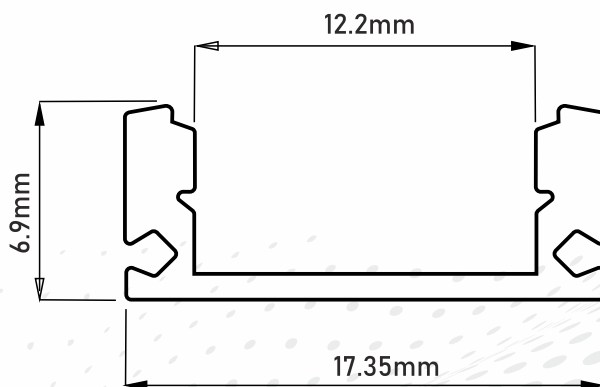

ДЛИНА 2м

HC-013BW

HC-013BV

НАКЛАДНОЙ СВЕТОВОЙ ПРОФИЛЬ

HC-013BW  
HC-013BV

ЧЕРТЕЖ МОНТАЖА

ZGP\_HC-013BL

KP\_HC-013