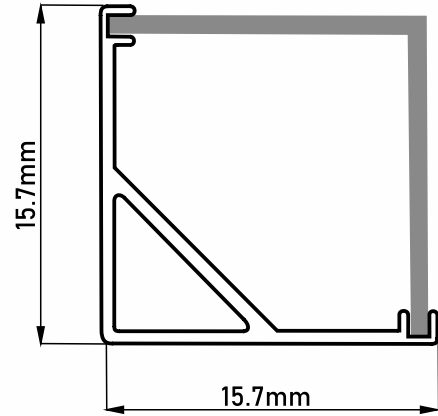

ДЛИНА 4м / 2м

**M1616**

**M1616-2M**

**УГЛОВОЙ СВЕТОВОЙ ПРОФИЛЬ**

M-1616

M-1616-2M

**ЧЕРТЕЖ МОНТАЖА**

ZGP\_HC-008