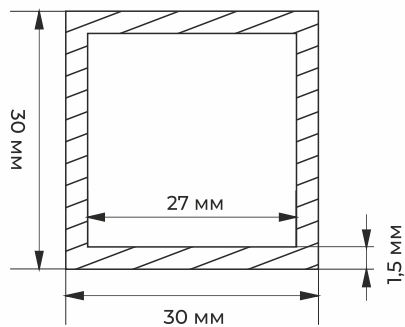

ХЛЫСТ 6 МЕТРОВ

ЧЕРТЕЖ
ХЛЫСТА