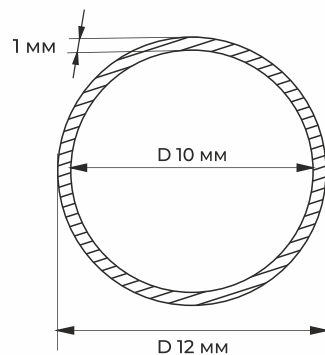

## ХЛЫСТ 6 МЕТРОВ

ЧЕРТЕЖ  
ХЛЫСТА

## ХЛЫСТ 6 МЕТРОВ

ЧЕРТЕЖ  
ХЛЫСТА

**PROF3** ТРУБА КВАДРАТНАЯ 30\*30\*1.5

**PROF32** ТРУБА КВАДРАТНАЯ 40\*40\*2

**PROF4** ТРУБА КВАДРАТНАЯ 40\*40\*1.2

**PROF33** ТРУБА КВАДРАТНАЯ 50\*50\*2

## ХЛЫСТ 6 МЕТРОВ

ЧЕРТЕЖ  
ХЛЫСТА

**PROF24** ТРУБА КРУГЛАЯ 10\*1

## ХЛЫСТ 6 МЕТРОВ

ЧЕРТЕЖ  
ХЛЫСТА

**PROF7** ТРУБА КРУГЛАЯ 18\*1

**PROF25** ТРУБА КРУГЛАЯ 12\*1

**PROF8** ТРУБА КРУГЛАЯ 25\*1