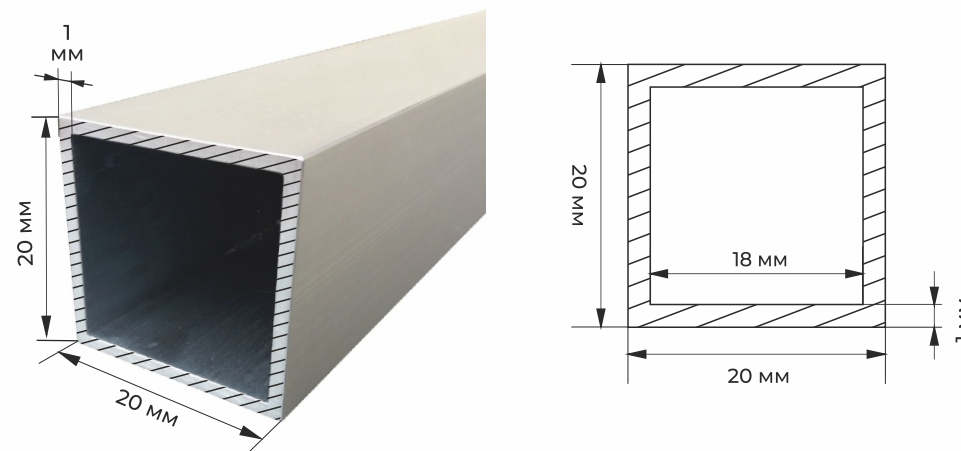

# АЛЮМИНИЕВЫЙ ПРОФИЛЬ / ТРУБА КВАДРАТНАЯ /

**ХЛЫСТ 6 МЕТРОВ**

ЧЕРТЕЖ  
ХЛЫСТА

**ХЛЫСТ 6 МЕТРОВ**

ЧЕРТЕЖ  
ХЛЫСТА

**PROF15 ТРУБА КВАДРАТНАЯ 10\*10\*1**

**PROF18 ТРУБА КВАДРАТНАЯ 20\*20\*1**

**PROF16 ТРУБА КВАДРАТНАЯ 15\*15\*1**