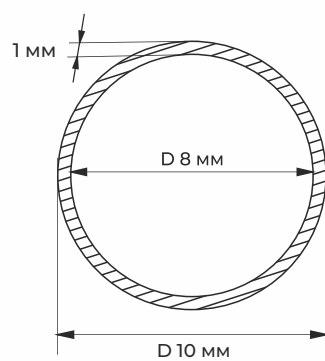

# АЛЮМИНИЕВЫЙ ПРОФИЛЬ / ТРУБА КВАДРАТНАЯ /

**ХЛЫСТ 6 МЕТРОВ**

ЧЕРТЕЖ  
ХЛЫСТА

**ХЛЫСТ 6 МЕТРОВ**

ЧЕРТЕЖ  
ХЛЫСТА

**PROF15 ТРУБА КВАДРАТНАЯ 10\*10\*1**

**PROF18 ТРУБА КВАДРАТНАЯ 20\*20\*1**

**PROF16 ТРУБА КВАДРАТНАЯ 15\*15\*1**

## ХЛЫСТ 6 МЕТРОВ

ЧЕРТЕЖ  
ХЛЫСТА

## ХЛЫСТ 6 МЕТРОВ

ЧЕРТЕЖ  
ХЛЫСТА

**PROF3** ТРУБА КВАДРАТНАЯ 30\*30\*1.5

**PROF32** ТРУБА КВАДРАТНАЯ 40\*40\*2

**PROF4** ТРУБА КВАДРАТНАЯ 40\*40\*1.2

**PROF33** ТРУБА КВАДРАТНАЯ 50\*50\*2

## ХЛЫСТ 6 МЕТРОВ

ЧЕРТЕЖ  
ХЛЫСТА

**PROF24** ТРУБА КРУГЛАЯ 10\*1