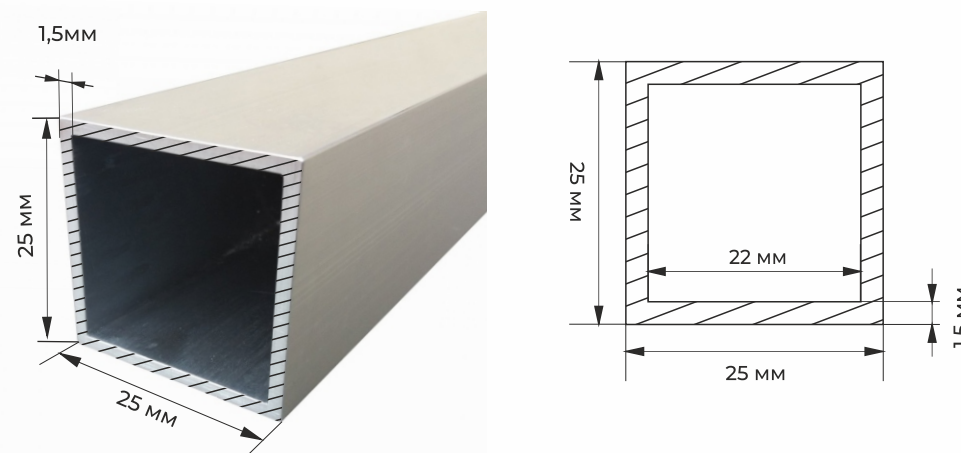

# АЛЮМИНИЕВЫЙ ПРОФИЛЬ / ТРУБА КВАДРАТНАЯ /

**ХЛЫСТ 6 МЕТРОВ**

ЧЕРТЕЖ  
ХЛЫСТА

**ХЛЫСТ 6 МЕТРОВ**

ЧЕРТЕЖ  
ХЛЫСТА

**PROF15 ТРУБА КВАДРАТНАЯ 10\*10\*1**

**PROF18 ТРУБА КВАДРАТНАЯ 20\*20\*1**

**PROF16 ТРУБА КВАДРАТНАЯ 15\*15\*1**