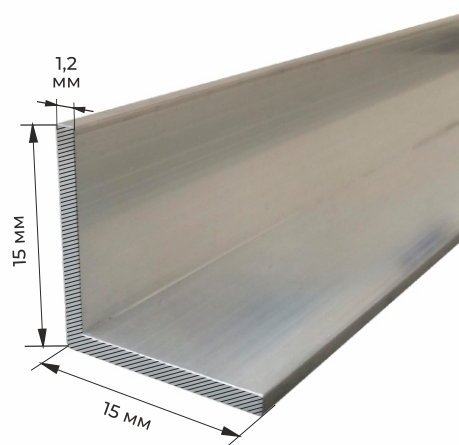

PROF10 УГОЛОК 15*15*1.2