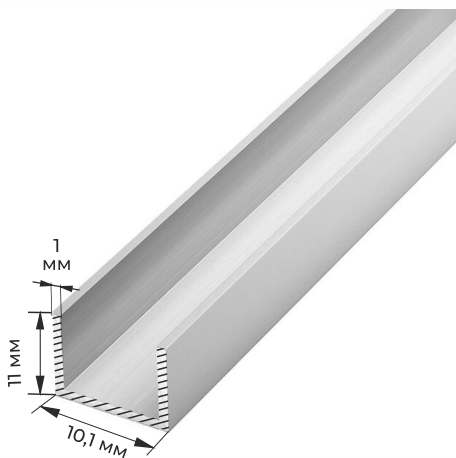

# **АЛЮМИНИЕВЫЙ ПРОФИЛЬ / ШВЕЛЛЕР / ШИНА /**

## ХЛЫСТ 6 МЕТРОВ

ЧЕРТЕЖ  
ХЛЫСТА

**PROF6 ШВЕЛЛЕР 10\*10\*1.5**

## ХЛЫСТ 6 МЕТРОВ

ЧЕРТЕЖ  
ХЛЫСТА

**PROF21 ШВЕЛЛЕР 12\*10\*1**

**PROF22 ШВЕЛЛЕР 11\*10.1\*1**

**PROF23 ШВЕЛЛЕР 15\*10\*1**

**ХЛЫСТ 6 МЕТРОВ**

ЧЕРТЕЖ ХЛЫСТА

**PROF35 ШВЕЛЛЕР 20\*20\*1.5**