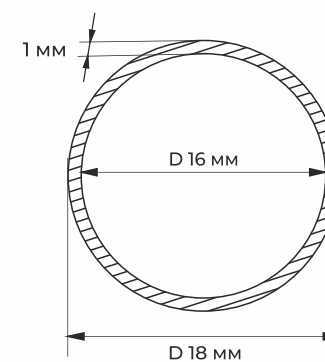

## ХЛЫСТ 6 МЕТРОВ

ЧЕРТЕЖ  
ХЛЫСТА

## ХЛЫСТ 6 МЕТРОВ

ЧЕРТЕЖ  
ХЛЫСТА

**PROF3** ТРУБА КВАДРАТНАЯ 30\*30\*1.5

**PROF32** ТРУБА КВАДРАТНАЯ 40\*40\*2

**PROF4** ТРУБА КВАДРАТНАЯ 40\*40\*1.2

**PROF33** ТРУБА КВАДРАТНАЯ 50\*50\*2

## ХЛЫСТ 6 МЕТРОВ

ЧЕРТЕЖ  
ХЛЫСТА

**PROF24** ТРУБА КРУГЛАЯ 10\*1

## ХЛЫСТ 6 МЕТРОВ

ЧЕРТЕЖ  
ХЛЫСТА

**PROF7** ТРУБА КРУГЛАЯ 18\*1

**PROF25** ТРУБА КРУГЛАЯ 12\*1

**PROF8** ТРУБА КРУГЛАЯ 25\*1