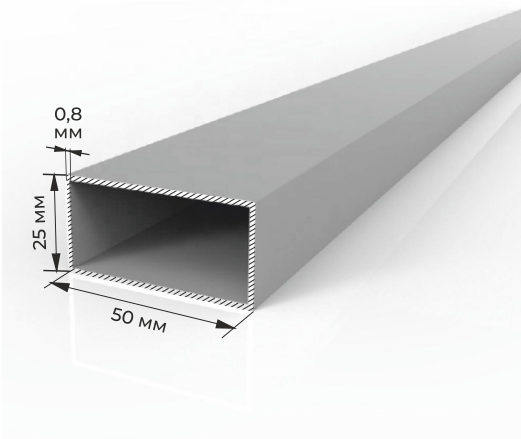

ХЛЫСТ 6 МЕТРОВ

ЧЕРТЕЖ
ХЛЫСТА

ADMART.KZ
ADVERTISING MARKET