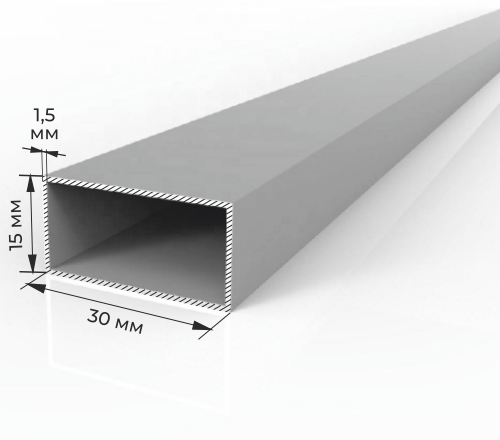

PROF17 ТРУБА ПРЯМОУГОЛЬНАЯ 20*10*1