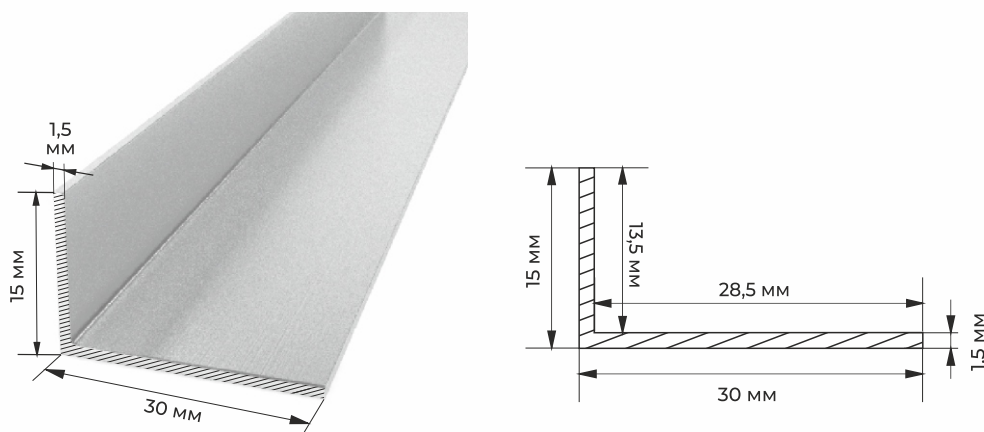

## PROF14 УГОЛОК 50\*50\*2

ЧЕРТЕЖ ХЛЫСТА

# АЛЮМИНИЕВЫЙ ПРОФИЛЬ / УГОЛОК РАЗНОСТОРОННИЙ /

**PROF34** УГОЛОК 50\*50\*3

**ХЛЫСТ 6 МЕТРОВ**

ЧЕРТЕЖ  
ХЛЫСТА

**PROF2 УГОЛОК 10\*20\*1**

**ХЛЫСТ 6 МЕТРОВ**

ЧЕРТЕЖ  
ХЛЫСТА

**PROF13 УГОЛОК 20\*40\*1.5**