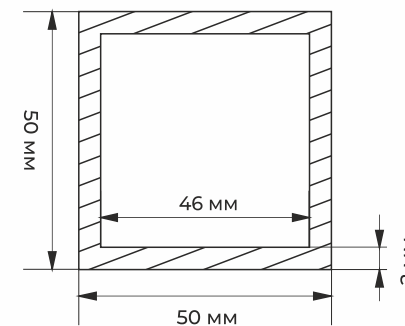

## ХЛЫСТ 6 МЕТРОВ

ЧЕРТЕЖ  
ХЛЫСТА

## ХЛЫСТ 6 МЕТРОВ

ЧЕРТЕЖ  
ХЛЫСТА

**PROF3** ТРУБА КВАДРАТНАЯ 30\*30\*1.5

**PROF32** ТРУБА КВАДРАТНАЯ 40\*40\*2

**PROF4** ТРУБА КВАДРАТНАЯ 40\*40\*1.2

**PROF33** ТРУБА КВАДРАТНАЯ 50\*50\*2