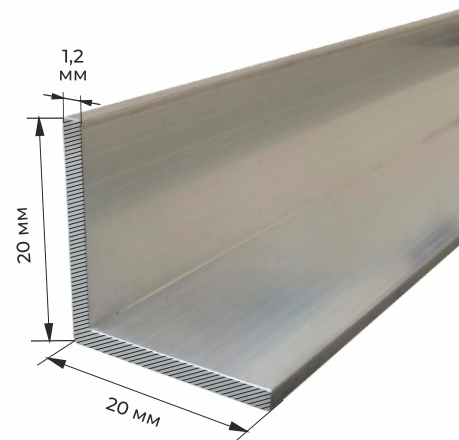

PROF12 УГОЛОК 20*20*1.2