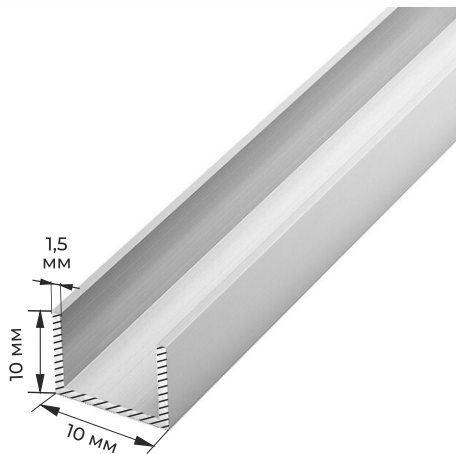

ХЛЫСТ 6 МЕТРОВ

ЧЕРТЕЖ
ХЛЫСТА

PROF6 ШВЕЛЛЕР 10*10*1.5