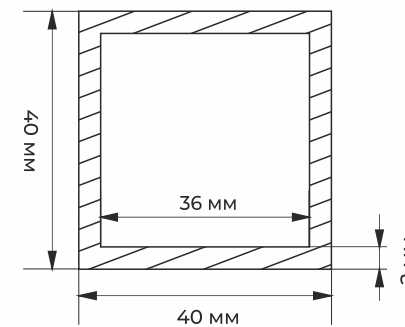

ХЛЫСТ 6 МЕТРОВ

ЧЕРТЕЖ
ХЛЫСТА

PROF3 ТРУБА КВАДРАТНАЯ 30*30*1.5

PROF32 ТРУБА КВАДРАТНАЯ 40*40*2