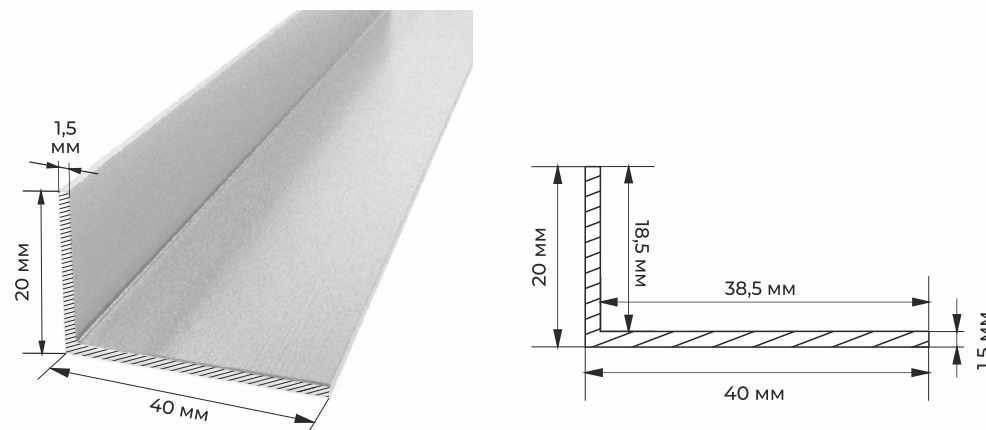

## PROF14 УГОЛОК 50\*50\*2

ЧЕРТЕЖ ХЛЫСТА

# АЛЮМИНИЕВЫЙ ПРОФИЛЬ / УГОЛОК РАЗНОСТОРОННИЙ /

**PROF34** УГОЛОК 50\*50\*3

**ХЛЫСТ 6 МЕТРОВ**

ЧЕРТЕЖ  
ХЛЫСТА

**PROF2 УГОЛОК 10\*20\*1**

**ХЛЫСТ 6 МЕТРОВ**

ЧЕРТЕЖ  
ХЛЫСТА

**PROF13 УГОЛОК 20\*40\*1.5**