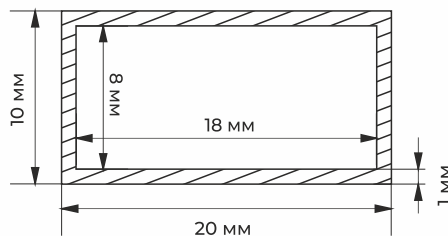

ХЛЫСТ 6 МЕТРОВ

ЧЕРТЕЖ
ХЛЫСТА