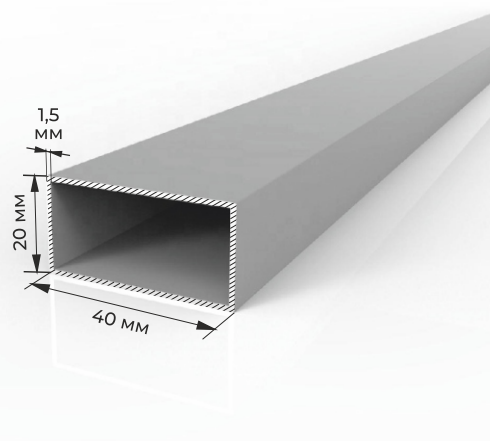

ХЛЫСТ 6 МЕТРОВ

ЧЕРТЕЖ
ХЛЫСТА