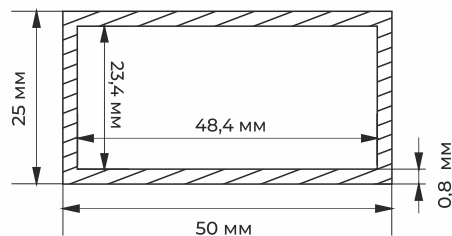

ХЛЫСТ 6 МЕТРОВ

ЧЕРТЕЖ
ХЛЫСТА

ADMART.KZ
ADVERTISING MARKET