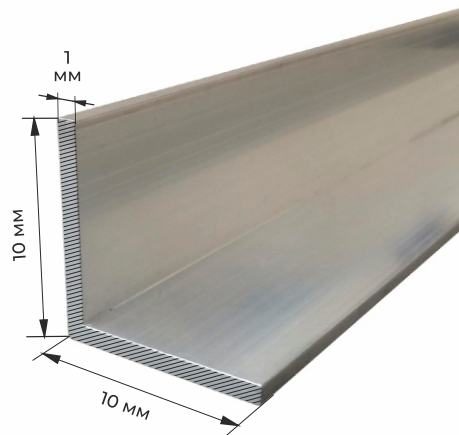

ХЛЫСТ 6 МЕТРОВ

ЧЕРТЕЖ
ХЛЫСТА

PROF1 УГОЛОК 10*10*1

ХЛЫСТ 6 МЕТРОВ

ЧЕРТЕЖ
ХЛЫСТА