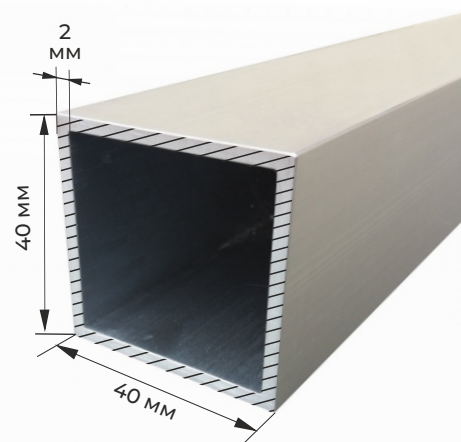

ХЛЫСТ 6 МЕТРОВ

ЧЕРТЕЖ
ХЛЫСТА

PROF3 ТРУБА КВАДРАТНАЯ 30*30*1.5

PROF32 ТРУБА КВАДРАТНАЯ 40*40*2