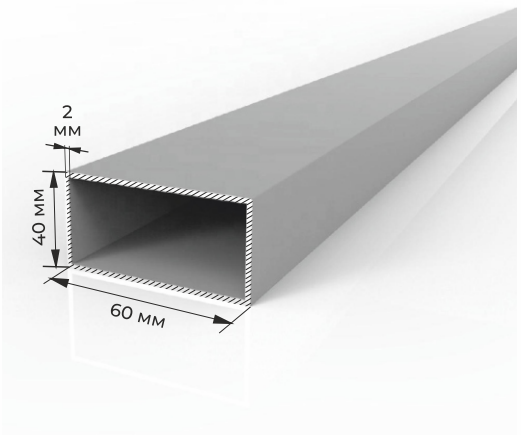

## PROF31 ТРУБА ПРЯМОУГОЛЬНАЯ (СКРУГЛЕННЫЕ КРАЯ) 40\*20\*1.1

**ХЛЫСТ 6 МЕТРОВ**

ЧЕРТЕЖ  
ХЛЫСТА

**AD**MART.KZ  
ADVERTISING MARKET

**TUB ТЮБИНГ 50\*25\*0.8**

**PROF5 ТРУБА ПРЯМОУГОЛЬНАЯ 60\*40\*2**

# АЛЮМИНИЕВЫЙ ПРОФИЛЬ / ТРУБА КВАДРАТНАЯ /

**ХЛЫСТ 6 МЕТРОВ**

ЧЕРТЕЖ  
ХЛЫСТА

**ХЛЫСТ 6 МЕТРОВ**

ЧЕРТЕЖ  
ХЛЫСТА

**PROF15 ТРУБА КВАДРАТНАЯ 10\*10\*1**

**PROF18 ТРУБА КВАДРАТНАЯ 20\*20\*1**

**PROF16 ТРУБА КВАДРАТНАЯ 15\*15\*1**