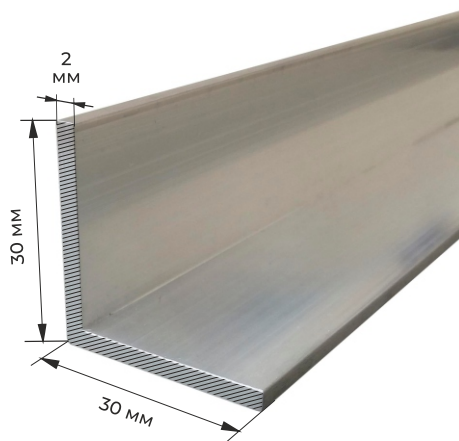

PROF28 УГОЛОК 30*30*2