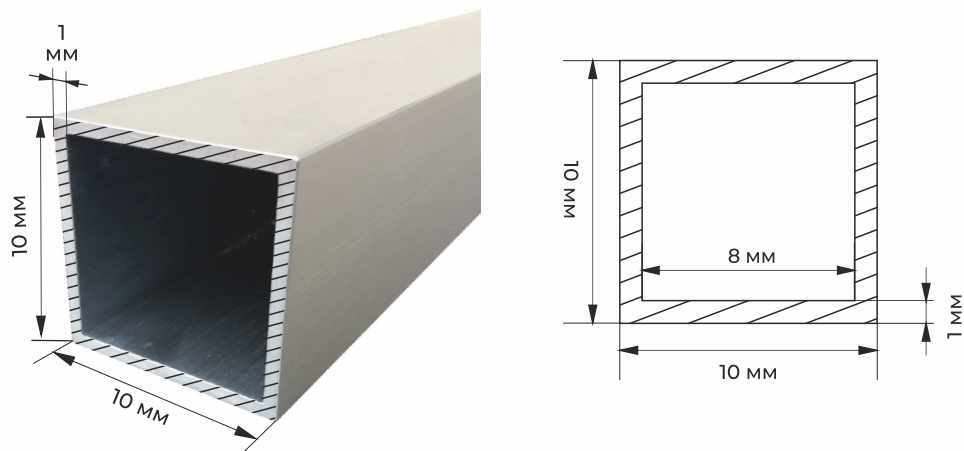

## PROF31 ТРУБА ПРЯМОУГОЛЬНАЯ (СКРУГЛЕННЫЕ КРАЯ) 40\*20\*1.1

**ХЛЫСТ 6 МЕТРОВ**

ЧЕРТЕЖ  
ХЛЫСТА

**AD**MART.KZ  
ADVERTISING MARKET

**TUB ТЮБИНГ 50\*25\*0.8**

**PROF5 ТРУБА ПРЯМОУГОЛЬНАЯ 60\*40\*2**

# АЛЮМИНИЕВЫЙ ПРОФИЛЬ / ТРУБА КВАДРАТНАЯ /

**ХЛЫСТ 6 МЕТРОВ**

ЧЕРТЕЖ  
ХЛЫСТА

**ХЛЫСТ 6 МЕТРОВ**

ЧЕРТЕЖ  
ХЛЫСТА

**PROF15 ТРУБА КВАДРАТНАЯ 10\*10\*1**

**PROF18 ТРУБА КВАДРАТНАЯ 20\*20\*1**

**PROF16 ТРУБА КВАДРАТНАЯ 15\*15\*1**