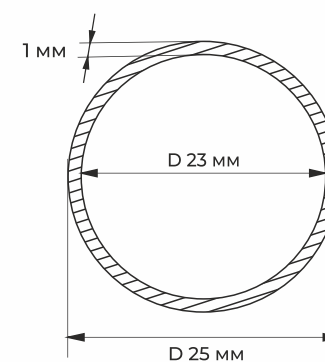

## ХЛЫСТ 6 МЕТРОВ

ЧЕРТЕЖ  
ХЛЫСТА

**PROF3** ТРУБА КВАДРАТНАЯ 30\*30\*1.5

**PROF32** ТРУБА КВАДРАТНАЯ 40\*40\*2

**PROF4** ТРУБА КВАДРАТНАЯ 40\*40\*1.2

**PROF33** ТРУБА КВАДРАТНАЯ 50\*50\*2

## ХЛЫСТ 6 МЕТРОВ

ЧЕРТЕЖ  
ХЛЫСТА

**PROF24** ТРУБА КРУГЛАЯ 10\*1

## ХЛЫСТ 6 МЕТРОВ

ЧЕРТЕЖ  
ХЛЫСТА

**PROF7** ТРУБА КРУГЛАЯ 18\*1

**PROF25** ТРУБА КРУГЛАЯ 12\*1

**PROF8** ТРУБА КРУГЛАЯ 25\*1

## ХЛЫСТ 6 МЕТРОВ

ЧЕРТЕЖ  
ХЛЫСТА

**PROF6 ШВЕЛЛЕР 10\*10\*1.5**