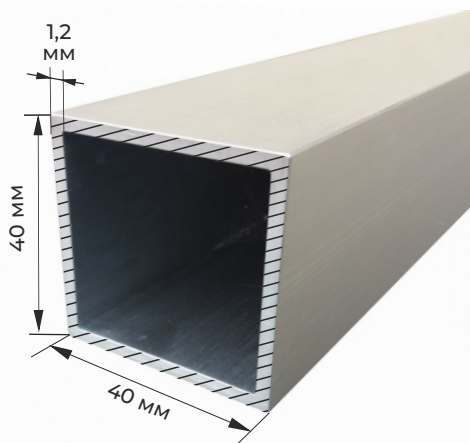

## ХЛЫСТ 6 МЕТРОВ

ЧЕРТЕЖ  
ХЛЫСТА

## ХЛЫСТ 6 МЕТРОВ

ЧЕРТЕЖ  
ХЛЫСТА

**PROF3** ТРУБА КВАДРАТНАЯ 30\*30\*1.5

**PROF32** ТРУБА КВАДРАТНАЯ 40\*40\*2

**PROF4** ТРУБА КВАДРАТНАЯ 40\*40\*1.2

**PROF33** ТРУБА КВАДРАТНАЯ 50\*50\*2