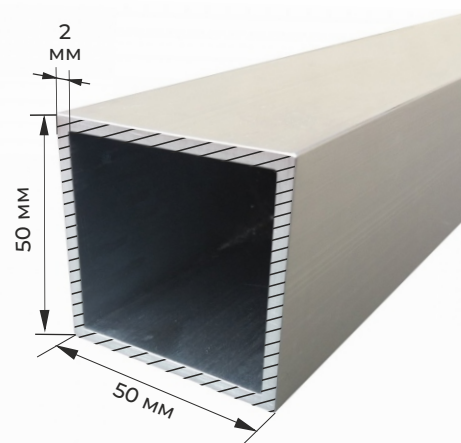

## ХЛЫСТ 6 МЕТРОВ

ЧЕРТЕЖ  
ХЛЫСТА

## ХЛЫСТ 6 МЕТРОВ

ЧЕРТЕЖ  
ХЛЫСТА

**PROF3** ТРУБА КВАДРАТНАЯ 30\*30\*1.5

**PROF32** ТРУБА КВАДРАТНАЯ 40\*40\*2

**PROF4** ТРУБА КВАДРАТНАЯ 40\*40\*1.2

**PROF33** ТРУБА КВАДРАТНАЯ 50\*50\*2