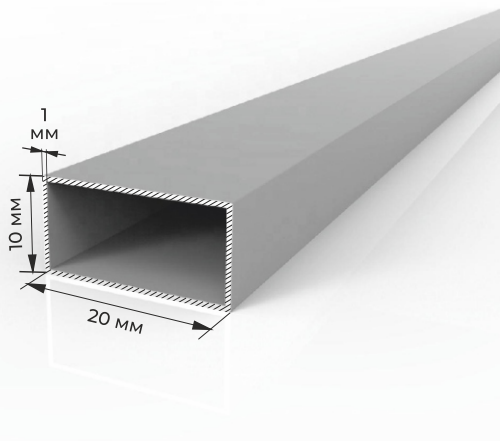

ХЛЫСТ 6 МЕТРОВ

ЧЕРТЕЖ
ХЛЫСТА