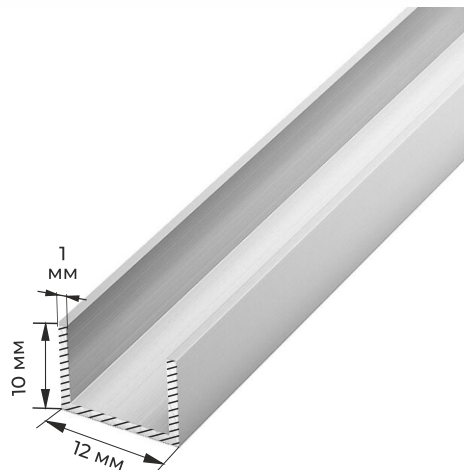

# **АЛЮМИНИЕВЫЙ ПРОФИЛЬ / ШВЕЛЛЕР / ШИНА /**

## ХЛЫСТ 6 МЕТРОВ

ЧЕРТЕЖ  
ХЛЫСТА

**PROF6 ШВЕЛЛЕР 10\*10\*1.5**

## ХЛЫСТ 6 МЕТРОВ

ЧЕРТЕЖ  
ХЛЫСТА

**PROF21 ШВЕЛЛЕР 12\*10\*1**

**PROF22 ШВЕЛЛЕР 11\*10.1\*1**

**PROF23 ШВЕЛЛЕР 15\*10\*1**

**ХЛЫСТ 6 МЕТРОВ**

ЧЕРТЕЖ ХЛЫСТА

**PROF35 ШВЕЛЛЕР 20\*20\*1.5**

**ХЛЫСТ 6 МЕТРОВ**

ЧЕРТЕЖ ХЛЫСТА

**PROF9 ШИНА 40\*3**