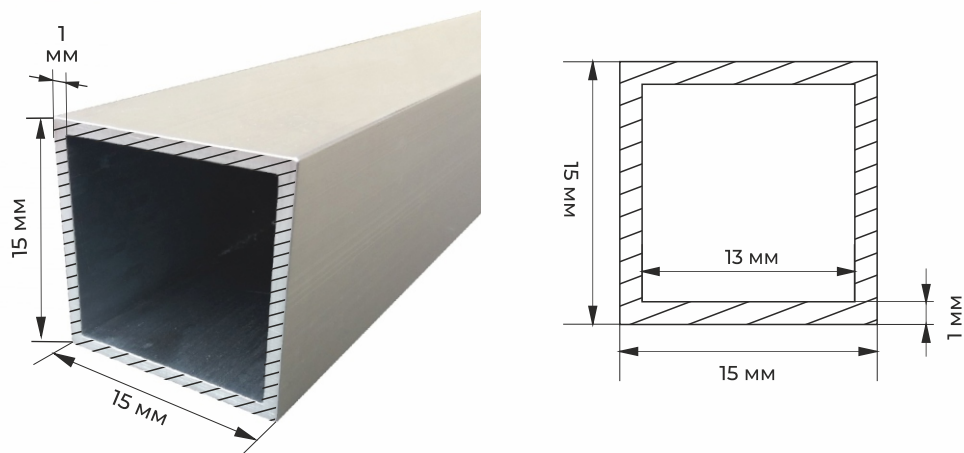

# АЛЮМИНИЕВЫЙ ПРОФИЛЬ / ТРУБА КВАДРАТНАЯ /

**ХЛЫСТ 6 МЕТРОВ**

ЧЕРТЕЖ  
ХЛЫСТА

**ХЛЫСТ 6 МЕТРОВ**

ЧЕРТЕЖ  
ХЛЫСТА

**PROF15 ТРУБА КВАДРАТНАЯ 10\*10\*1**

**PROF18 ТРУБА КВАДРАТНАЯ 20\*20\*1**

**PROF16 ТРУБА КВАДРАТНАЯ 15\*15\*1**