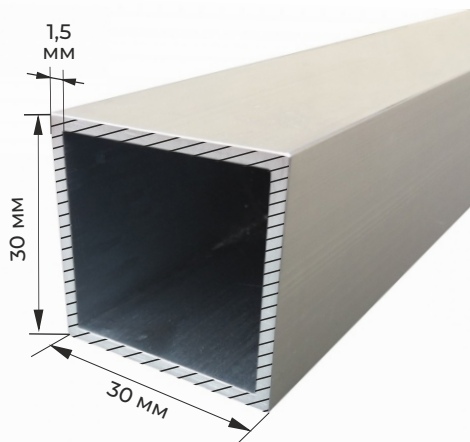

ХЛЫСТ 6 МЕТРОВ

ЧЕРТЕЖ
ХЛЫСТА