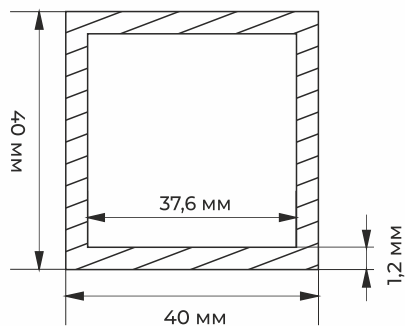

## ХЛЫСТ 6 МЕТРОВ

ЧЕРТЕЖ  
ХЛЫСТА

## ХЛЫСТ 6 МЕТРОВ

ЧЕРТЕЖ  
ХЛЫСТА

**PROF3** ТРУБА КВАДРАТНАЯ 30\*30\*1.5

**PROF32** ТРУБА КВАДРАТНАЯ 40\*40\*2

**PROF4** ТРУБА КВАДРАТНАЯ 40\*40\*1.2

**PROF33** ТРУБА КВАДРАТНАЯ 50\*50\*2