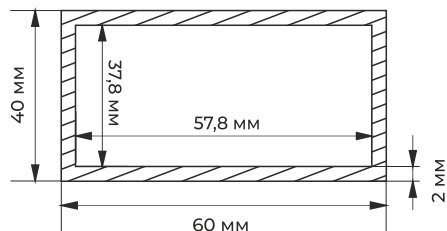

TUB ТЮБИНГ 50*25*0.8