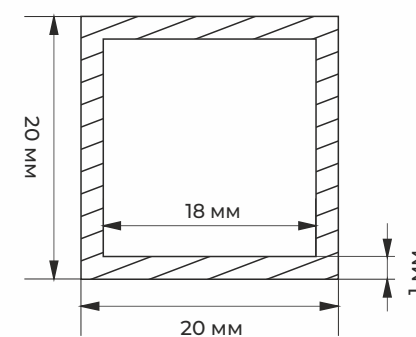

PROF17 ТІКБҰРЫШТЫ ҚҰБЫР 20*10*1

PROF20 ТІКБҰРЫШТЫ ҚҰБЫР 40*20*1.5

PROF19 ТІКБҰРЫШТЫ ҚҰБЫР 30*15*1.5

PROF31 ТІКБҰРЫШТЫ ҚҰБЫР (ДӨҢГЕЛЕКТЕЛГЕН ЖИЕКТЕР) 40*20*1.1

ШЫБЫҚ 6 МЕТР

ШЫБЫҚТЫҢ
СЫЗБАСЫ

AD MART.KZ
ADVERTISING MARKET

TUB ТЮБИНГ 50*25*0.8

АЛЮМИНИЙ БЕЙІНІ / ШАРШЫ ҚҰБЫР /

PROF5 ТІКБҰРЫШТЫ ҚҰБЫР 60*40*2

ШЫБЫҚ 6 МЕТР

ШЫБЫҚТЫҢ
СЫЗБАСЫ

PROF15 ШАРШЫ ҚҰБЫР 10*10*1

ШЫБЫҚ 6 МЕТР

ШЫБЫҚТЫҢ
СЫЗБАСЫ

PROF18 ШАРШЫ ҚҰБЫР 20*20*1

PROF16 ШАРШЫ ҚҰБЫР 15*15*1

PROF30 ШАРШЫ ҚҰБЫР 25*25*1.5

ШЫБЫҚ 6 МЕТР

ШЫБЫҚТЫҢ
СЫЗБАСЫ

ШЫБЫҚ 6 МЕТР

ШЫБЫҚТЫҢ
СЫЗБАСЫ

PROF3 ШАРШЫ ҚҰБЫР 30*30*1.5

PROF32 ШАРШЫ ҚҰБЫР 40*40*2

PROF4 ШАРШЫ ҚҰБЫР 40*40*1.2

PROF33 ШАРШЫ ҚҰБЫР 50*50*2

АЛЮМИНИЙ БЕЙІНІ / ДӨҢГЕЛЕК ҚҰБЫР /

ШЫБЫҚ 6 МЕТР

ШЫБЫҚТЫҢ
СЫЗБАСЫ

PROF24 ДӨҢГЕЛЕК ҚҰБЫР 10*1

ШЫБЫҚ 6 МЕТР