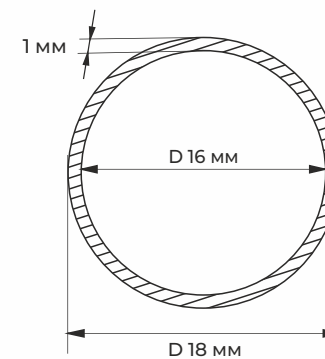

TUB ТЮБИНГ 50*25*0.8

АЛЮМИНИЙ БЕЙІНІ / ШАРШЫ ҚҰБЫР /

PROF5 ТІКБҰРЫШТЫ ҚҰБЫР 60*40*2

ШЫБЫҚ 6 МЕТР

ШЫБЫҚТЫҢ
СЫЗБАСЫ

PROF15 ШАРШЫ ҚҰБЫР 10*10*1

ШЫБЫҚ 6 МЕТР

ШЫБЫҚТЫҢ
СЫЗБАСЫ

PROF18 ШАРШЫ ҚҰБЫР 20*20*1

PROF16 ШАРШЫ ҚҰБЫР 15*15*1

PROF30 ШАРШЫ ҚҰБЫР 25*25*1.5

ШЫБЫҚ 6 МЕТР

ШЫБЫҚТЫҢ
СЫЗБАСЫ

ШЫБЫҚ 6 МЕТР

ШЫБЫҚТЫҢ
СЫЗБАСЫ

PROF3 ШАРШЫ ҚҰБЫР 30*30*1.5

PROF32 ШАРШЫ ҚҰБЫР 40*40*2

PROF4 ШАРШЫ ҚҰБЫР 40*40*1.2

PROF33 ШАРШЫ ҚҰБЫР 50*50*2

АЛЮМИНИЙ БЕЙІНІ / ДӨҢГЕЛЕК ҚҰБЫР /

ШЫБЫҚ 6 МЕТР

ШЫБЫҚТЫҢ
СЫЗБАСЫ

PROF24 ДӨҢГЕЛЕК ҚҰБЫР 10*1

ШЫБЫҚ 6 МЕТР

ШЫБЫҚТЫҢ
СЫЗБАСЫ

PROF7 ДӨҢГЕЛЕК ҚҰБЫР 18*1

PROF25 ДӨҢГЕЛЕК ҚҰБЫР 12*1

PROF8 ДӨҢГЕЛЕК ҚҰБЫР 25*1

АЛЮМИНИЙ БЕЙІНІ / ШВЕЛЛЕР / ШИНА /

ШЫБЫҚ 6 МЕТР

ШЫБЫҚТЫҢ
СЫЗБАСЫ

PROF6 ШВЕЛЛЕР 10*10*1.5