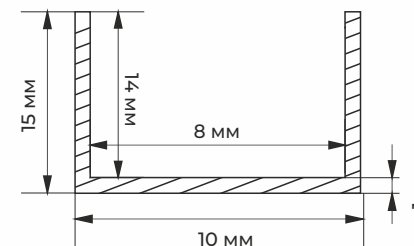

ШЫБЫҚ 6 МЕТР

ШЫБЫҚТЫҢ
СЫЗБАСЫ

PROF21 ШВЕЛЛЕР 12*10*1

PROF22 ШВЕЛЛЕР 11*10.1*1

PROF23 ШВЕЛЛЕР 15*10*1

ШЫБЫҚ 6 МЕТР

ШЫБЫҚТЫҢ СЫЗБАСЫ

PROF35 ШВЕЛЛЕР 20*20*1.5