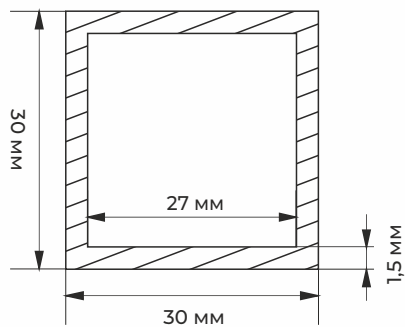

TUB ТЮБИНГ 50*25*0.8

АЛЮМИНИЙ БЕЙІНІ / ШАРШЫ ҚҰБЫР /

PROF5 ТІКБҰРЫШТЫ ҚҰБЫР 60*40*2

ШЫБЫҚ 6 МЕТР

ШЫБЫҚТЫҢ
СЫЗБАСЫ

PROF15 ШАРШЫ ҚҰБЫР 10*10*1

ШЫБЫҚ 6 МЕТР

ШЫБЫҚТЫҢ
СЫЗБАСЫ

PROF18 ШАРШЫ ҚҰБЫР 20*20*1

PROF16 ШАРШЫ ҚҰБЫР 15*15*1

PROF30 ШАРШЫ ҚҰБЫР 25*25*1.5

ШЫБЫҚ 6 МЕТР

ШЫБЫҚТЫҢ
СЫЗБАСЫ

ШЫБЫҚ 6 МЕТР

ШЫБЫҚТЫҢ
СЫЗБАСЫ

PROF3 ШАРШЫ ҚҰБЫР 30*30*1.5

PROF32 ШАРШЫ ҚҰБЫР 40*40*2

PROF4 ШАРШЫ ҚҰБЫР 40*40*1.2

PROF33 ШАРШЫ ҚҰБЫР 50*50*2

АЛЮМИНИЙ БЕЙІНІ / ДӨҢГЕЛЕК ҚҰБЫР /

ШЫБЫҚ 6 МЕТР

ШЫБЫҚТЫҢ
СЫЗБАСЫ

PROF24 ДӨҢГЕЛЕК ҚҰБЫР 10*1

ШЫБЫҚ 6 МЕТР