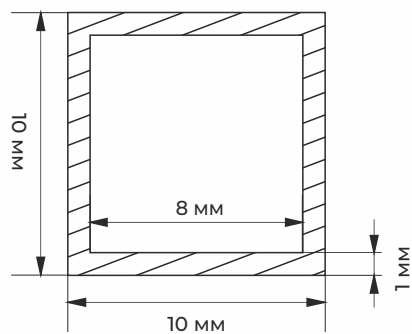

ШЫБЫҚТЫҢ
СЫЗБАСЫ

PROF13 БҰРЫШ 20*40*1.5

PROF11 БҰРЫШ 15*30*1.5

АЛЮМИНИЙ БЕЙІНІ / ТІКБҰРЫШТЫ ҚҰБЫР /

ШЫБЫҚ 6 МЕТР

ШЫБЫҚТЫҢ
СЫЗБАСЫ

ШЫБЫҚ 6 МЕТР

ШЫБЫҚТЫҢ
СЫЗБАСЫ

PROF17 ТІКБҰРЫШТЫ ҚҰБЫР 20*10*1

PROF20 ТІКБҰРЫШТЫ ҚҰБЫР 40*20*1.5

PROF19 ТІКБҰРЫШТЫ ҚҰБЫР 30*15*1.5

PROF31 ТІКБҰРЫШТЫ ҚҰБЫР (ДӨҢГЕЛЕКТЕЛГЕН ЖИЕКТЕР) 40*20*1.1

ШЫБЫҚ 6 МЕТР

ШЫБЫҚТЫҢ
СЫЗБАСЫ

AD MART.KZ
ADVERTISING MARKET

TUB ТЮБИНГ 50*25*0.8

АЛЮМИНИЙ БЕЙІНІ / ШАРШЫ ҚҰБЫР /

PROF5 ТІКБҰРЫШТЫ ҚҰБЫР 60*40*2

ШЫБЫҚ 6 МЕТР

ШЫБЫҚТЫҢ
СЫЗБАСЫ

PROF15 ШАРШЫ ҚҰБЫР 10*10*1

ШЫБЫҚ 6 МЕТР

ШЫБЫҚТЫҢ
СЫЗБАСЫ

PROF18 ШАРШЫ ҚҰБЫР 20*20*1

PROF16 ШАРШЫ ҚҰБЫР 15*15*1

PROF30 ШАРШЫ ҚҰБЫР 25*25*1.5

ШЫБЫҚ 6 МЕТР

ШЫБЫҚТЫҢ
СЫЗБАСЫ

ШЫБЫҚ 6 МЕТР

ШЫБЫҚТЫҢ
СЫЗБАСЫ

PROF3 ШАРШЫ ҚҰБЫР 30*30*1.5