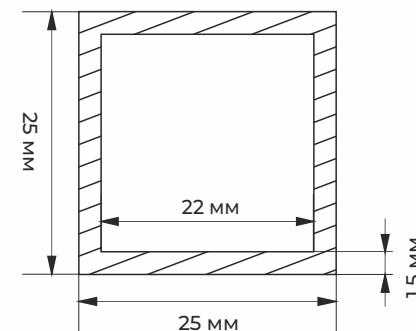

PROF17 ТІКБҰРЫШТЫ ҚҰБЫР 20*10*1

PROF20 ТІКБҰРЫШТЫ ҚҰБЫР 40*20*1.5

PROF19 ТІКБҰРЫШТЫ ҚҰБЫР 30*15*1.5

PROF31 ТІКБҰРЫШТЫ ҚҰБЫР (ДӨҢГЕЛЕКТЕЛГЕН ЖИЕКТЕР) 40*20*1.1

ШЫБЫҚ 6 МЕТР

ШЫБЫҚТЫҢ
СЫЗБАСЫ

AD MART.KZ
ADVERTISING MARKET

TUB ТЮБИНГ 50*25*0.8

АЛЮМИНИЙ БЕЙІНІ / ШАРШЫ ҚҰБЫР /

PROF5 ТІКБҰРЫШТЫ ҚҰБЫР 60*40*2

ШЫБЫҚ 6 МЕТР

ШЫБЫҚТЫҢ
СЫЗБАСЫ

PROF15 ШАРШЫ ҚҰБЫР 10*10*1

ШЫБЫҚ 6 МЕТР

ШЫБЫҚТЫҢ
СЫЗБАСЫ

PROF18 ШАРШЫ ҚҰБЫР 20*20*1

PROF16 ШАРШЫ ҚҰБЫР 15*15*1

PROF30 ШАРШЫ ҚҰБЫР 25*25*1.5

ШЫБЫҚ 6 МЕТР

ШЫБЫҚТЫҢ
СЫЗБАСЫ

ШЫБЫҚ 6 МЕТР

ШЫБЫҚТЫҢ
СЫЗБАСЫ

PROF3 ШАРШЫ ҚҰБЫР 30*30*1.5

PROF32 ШАРШЫ ҚҰБЫР 40*40*2

PROF4 ШАРШЫ ҚҰБЫР 40*40*1.2

PROF33 ШАРШЫ ҚҰБЫР 50*50*2

АЛЮМИНИЙ БЕЙІНІ / ДӨҢГЕЛЕК ҚҰБЫР /

ШЫБЫҚ 6 МЕТР

ШЫБЫҚТЫҢ
СЫЗБАСЫ

PROF24 ДӨҢГЕЛЕК ҚҰБЫР 10*1

ШЫБЫҚ 6 МЕТР