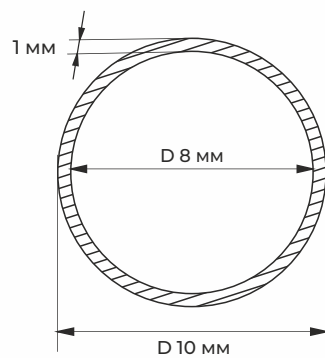

TUB ТЮБИНГ 50*25*0.8

АЛЮМИНИЙ БЕЙІНІ / ШАРШЫ ҚҰБЫР /

PROF5 ТІКБҰРЫШТЫ ҚҰБЫР 60*40*2

ШЫБЫҚ 6 МЕТР

ШЫБЫҚТЫҢ
СЫЗБАСЫ

PROF15 ШАРШЫ ҚҰБЫР 10*10*1

ШЫБЫҚ 6 МЕТР

ШЫБЫҚТЫҢ
СЫЗБАСЫ

PROF18 ШАРШЫ ҚҰБЫР 20*20*1

PROF16 ШАРШЫ ҚҰБЫР 15*15*1

PROF30 ШАРШЫ ҚҰБЫР 25*25*1.5

ШЫБЫҚ 6 МЕТР

ШЫБЫҚТЫҢ
СЫЗБАСЫ

ШЫБЫҚ 6 МЕТР

ШЫБЫҚТЫҢ
СЫЗБАСЫ

PROF3 ШАРШЫ ҚҰБЫР 30*30*1.5

PROF32 ШАРШЫ ҚҰБЫР 40*40*2

PROF4 ШАРШЫ ҚҰБЫР 40*40*1.2

PROF33 ШАРШЫ ҚҰБЫР 50*50*2

АЛЮМИНИЙ БЕЙІНІ / ДӨҢГЕЛЕК ҚҰБЫР /

ШЫБЫҚ 6 МЕТР

ШЫБЫҚТЫҢ
СЫЗБАСЫ

PROF24 ДӨҢГЕЛЕК ҚҰБЫР 10*1

ШЫБЫҚ 6 МЕТР

ШЫБЫҚТЫҢ
СЫЗБАСЫ

PROF7 ДӨҢГЕЛЕК ҚҰБЫР 18*1

PROF25 ДӨҢГЕЛЕК ҚҰБЫР 12*1

PROF8 ДӨҢГЕЛЕК ҚҰБЫР 25*1

АЛЮМИНИЙ БЕЙІНІ / ШВЕЛЛЕР / ШИНА /

ШЫБЫҚ 6 МЕТР

ШЫБЫҚТЫҢ
СЫЗБАСЫ

PROF6 ШВЕЛЛЕР 10*10*1.5