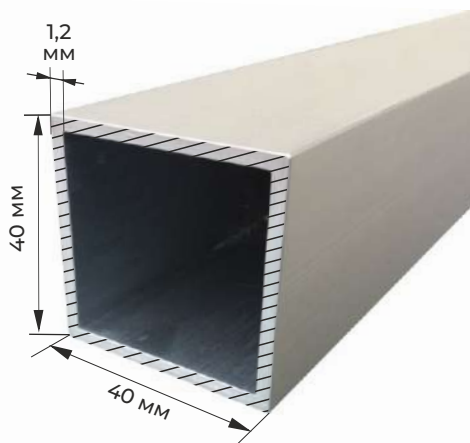

TUB ТЮБИНГ 50*25*0.8

АЛЮМИНИЙ БЕЙІНІ / ШАРШЫ ҚҰБЫР /

PROF5 ТІКБҰРЫШТЫ ҚҰБЫР 60*40*2

ШЫБЫҚ 6 МЕТР

ШЫБЫҚТЫҢ
СЫЗБАСЫ

PROF15 ШАРШЫ ҚҰБЫР 10*10*1

ШЫБЫҚ 6 МЕТР

ШЫБЫҚТЫҢ
СЫЗБАСЫ

PROF18 ШАРШЫ ҚҰБЫР 20*20*1

PROF16 ШАРШЫ ҚҰБЫР 15*15*1

PROF30 ШАРШЫ ҚҰБЫР 25*25*1.5

ШЫБЫҚ 6 МЕТР

ШЫБЫҚТЫҢ
СЫЗБАСЫ

ШЫБЫҚ 6 МЕТР

ШЫБЫҚТЫҢ
СЫЗБАСЫ

PROF3 ШАРШЫ ҚҰБЫР 30*30*1.5

PROF32 ШАРШЫ ҚҰБЫР 40*40*2

PROF4 ШАРШЫ ҚҰБЫР 40*40*1.2

PROF33 ШАРШЫ ҚҰБЫР 50*50*2

АЛЮМИНИЙ БЕЙІНІ / ДӨҢГЕЛЕК ҚҰБЫР /

ШЫБЫҚ 6 МЕТР

ШЫБЫҚТЫҢ
СЫЗБАСЫ

PROF24 ДӨҢГЕЛЕК ҚҰБЫР 10*1

ШЫБЫҚ 6 МЕТР