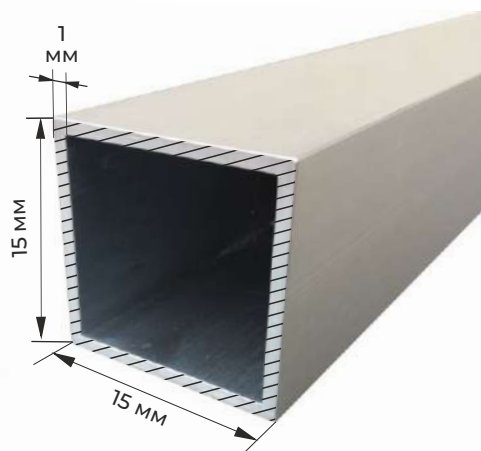

PROF17 ТІКБҰРЫШТЫ ҚҰБЫР 20*10*1

PROF20 ТІКБҰРЫШТЫ ҚҰБЫР 40*20*1.5

PROF19 ТІКБҰРЫШТЫ ҚҰБЫР 30*15*1.5

PROF31 ТІКБҰРЫШТЫ ҚҰБЫР (ДӨҢГЕЛЕКТЕЛГЕН ЖИЕКТЕР) 40*20*1.1

ШЫБЫҚ 6 МЕТР

ШЫБЫҚТЫҢ
СЫЗБАСЫ

AD MART.KZ
ADVERTISING MARKET

TUB ТЮБИНГ 50*25*0.8

АЛЮМИНИЙ БЕЙІНІ / ШАРШЫ ҚҰБЫР /

PROF5 ТІКБҰРЫШТЫ ҚҰБЫР 60*40*2

ШЫБЫҚ 6 МЕТР

ШЫБЫҚТЫҢ
СЫЗБАСЫ

PROF15 ШАРШЫ ҚҰБЫР 10*10*1

ШЫБЫҚ 6 МЕТР

ШЫБЫҚТЫҢ
СЫЗБАСЫ

PROF18 ШАРШЫ ҚҰБЫР 20*20*1

PROF16 ШАРШЫ ҚҰБЫР 15*15*1

PROF30 ШАРШЫ ҚҰБЫР 25*25*1.5

ШЫБЫҚ 6 МЕТР

ШЫБЫҚТЫҢ
СЫЗБАСЫ

ШЫБЫҚ 6 МЕТР

ШЫБЫҚТЫҢ
СЫЗБАСЫ

PROF3 ШАРШЫ ҚҰБЫР 30*30*1.5

PROF32 ШАРШЫ ҚҰБЫР 40*40*2

PROF4 ШАРШЫ ҚҰБЫР 40*40*1.2

PROF33 ШАРШЫ ҚҰБЫР 50*50*2

АЛЮМИНИЙ БЕЙІНІ / ДӨҢГЕЛЕК ҚҰБЫР /

ШЫБЫҚ 6 МЕТР

ШЫБЫҚТЫҢ
СЫЗБАСЫ

PROF24 ДӨҢГЕЛЕК ҚҰБЫР 10*1

ШЫБЫҚ 6 МЕТР