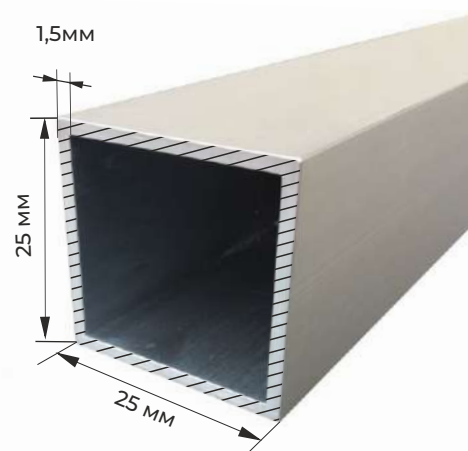

PROF17 ТІКБҰРЫШТЫ ҚҰБЫР 20*10*1

PROF20 ТІКБҰРЫШТЫ ҚҰБЫР 40*20*1.5

PROF19 ТІКБҰРЫШТЫ ҚҰБЫР 30*15*1.5

PROF31 ТІКБҰРЫШТЫ ҚҰБЫР (ДӨҢГЕЛЕКТЕЛГЕН ЖИЕКТЕР) 40*20*1.1

ШЫБЫҚ 6 МЕТР

ШЫБЫҚТЫҢ
СЫЗБАСЫ

AD MART.KZ
ADVERTISING MARKET

TUB ТЮБИНГ 50*25*0.8

АЛЮМИНИЙ БЕЙІНІ / ШАРШЫ ҚҰБЫР /

PROF5 ТІКБҰРЫШТЫ ҚҰБЫР 60*40*2

ШЫБЫҚ 6 МЕТР

ШЫБЫҚТЫҢ
СЫЗБАСЫ

PROF15 ШАРШЫ ҚҰБЫР 10*10*1

ШЫБЫҚ 6 МЕТР

ШЫБЫҚТЫҢ
СЫЗБАСЫ

PROF18 ШАРШЫ ҚҰБЫР 20*20*1

PROF16 ШАРШЫ ҚҰБЫР 15*15*1

PROF30 ШАРШЫ ҚҰБЫР 25*25*1.5

ШЫБЫҚ 6 МЕТР

ШЫБЫҚТЫҢ
СЫЗБАСЫ

ШЫБЫҚ 6 МЕТР

ШЫБЫҚТЫҢ
СЫЗБАСЫ

PROF3 ШАРШЫ ҚҰБЫР 30*30*1.5

PROF32 ШАРШЫ ҚҰБЫР 40*40*2

PROF4 ШАРШЫ ҚҰБЫР 40*40*1.2

PROF33 ШАРШЫ ҚҰБЫР 50*50*2

АЛЮМИНИЙ БЕЙІНІ / ДӨҢГЕЛЕК ҚҰБЫР /

ШЫБЫҚ 6 МЕТР

ШЫБЫҚТЫҢ
СЫЗБАСЫ

PROF24 ДӨҢГЕЛЕК ҚҰБЫР 10*1

ШЫБЫҚ 6 МЕТР