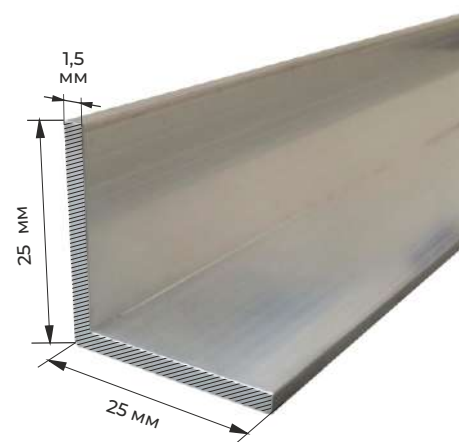

АЛЮМИНИЙ БЕЙІНІ / БҰРЫШ /

ШЫБЫҚ 6 МЕТР

ШЫБЫҚТЫҢ
СЫЗБАСЫ

PROF1 БҰРЫШ 10*10*1

ШЫБЫҚ 6 МЕТР

ШЫБЫҚТЫҢ
СЫЗБАСЫ

PROF12 БҰРЫШ 20*20*1.2

PROF10 БҰРЫШ 15*15*1.2

PROF26 БҰРЫШ 25*25*1.5

ШЫБЫҚ 6 МЕТР

ШЫБЫҚТЫҢ
СЫЗБАСЫ

PROF29 БҰРЫШ 30*30*1.5

ШЫБЫҚ 6 МЕТР

ШЫБЫҚТЫҢ
СЫЗБАСЫ

PROF27 БҰРЫШ 40*40*1.8

PROF28 БҰРЫШ 30*30*2

PROF14 БҰРЫШ 50*50*2

АЛЮМИНИЙ БЕЙІНІ / ЖАН-ЖАҚТЫ БҰРЫШ /

ШЫБЫҚТЫҢ СЫЗБАСЫ

PROF34 БҰРЫШ 50*50*3

ШЫБЫҚ 6 МЕТР

ШЫБЫҚТЫҢ
СЫЗБАСЫ

PROF2 БҰРЫШ 10*20*1

ШЫБЫҚ 6 МЕТР