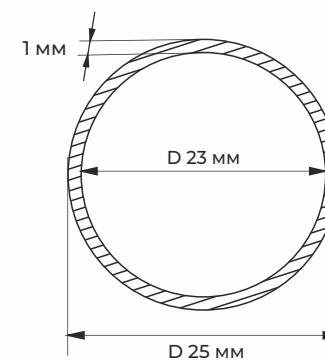

TUB ТЮБИНГ 50*25*0.8

АЛЮМИНИЙ БЕЙІНІ / ШАРШЫ ҚҰБЫР /

PROF5 ТІКБҰРЫШТЫ ҚҰБЫР 60*40*2

ШЫБЫҚ 6 МЕТР

ШЫБЫҚТЫҢ
СЫЗБАСЫ

PROF15 ШАРШЫ ҚҰБЫР 10*10*1

ШЫБЫҚ 6 МЕТР

ШЫБЫҚТЫҢ
СЫЗБАСЫ

PROF18 ШАРШЫ ҚҰБЫР 20*20*1

PROF16 ШАРШЫ ҚҰБЫР 15*15*1

PROF30 ШАРШЫ ҚҰБЫР 25*25*1.5

ШЫБЫҚ 6 МЕТР

ШЫБЫҚТЫҢ
СЫЗБАСЫ

ШЫБЫҚ 6 МЕТР

ШЫБЫҚТЫҢ
СЫЗБАСЫ

PROF3 ШАРШЫ ҚҰБЫР 30*30*1.5

PROF32 ШАРШЫ ҚҰБЫР 40*40*2

PROF4 ШАРШЫ ҚҰБЫР 40*40*1.2

PROF33 ШАРШЫ ҚҰБЫР 50*50*2

АЛЮМИНИЙ БЕЙІНІ / ДӨҢГЕЛЕК ҚҰБЫР /

ШЫБЫҚ 6 МЕТР

ШЫБЫҚТЫҢ
СЫЗБАСЫ

PROF24 ДӨҢГЕЛЕК ҚҰБЫР 10*1

ШЫБЫҚ 6 МЕТР

ШЫБЫҚТЫҢ
СЫЗБАСЫ

PROF7 ДӨҢГЕЛЕК ҚҰБЫР 18*1

PROF25 ДӨҢГЕЛЕК ҚҰБЫР 12*1

PROF8 ДӨҢГЕЛЕК ҚҰБЫР 25*1

АЛЮМИНИЙ БЕЙІНІ / ШВЕЛЛЕР / ШИНА /

ШЫБЫҚ 6 МЕТР

ШЫБЫҚТЫҢ
СЫЗБАСЫ

PROF6 ШВЕЛЛЕР 10*10*1.5