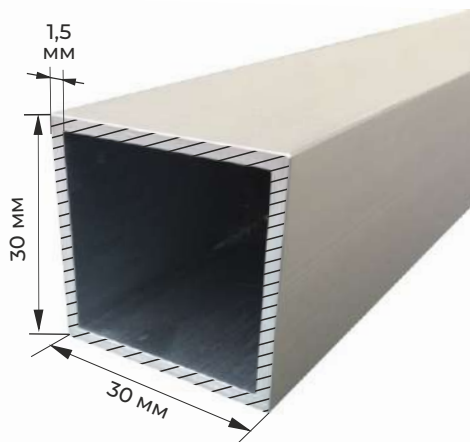

TUB ТЮБИНГ 50*25*0.8

АЛЮМИНИЙ БЕЙІНІ / ШАРШЫ ҚҰБЫР /

PROF5 ТІКБҰРЫШТЫ ҚҰБЫР 60*40*2

ШЫБЫҚ 6 МЕТР

ШЫБЫҚТЫҢ
СЫЗБАСЫ

PROF15 ШАРШЫ ҚҰБЫР 10*10*1

ШЫБЫҚ 6 МЕТР

ШЫБЫҚТЫҢ
СЫЗБАСЫ

PROF18 ШАРШЫ ҚҰБЫР 20*20*1

PROF16 ШАРШЫ ҚҰБЫР 15*15*1

PROF30 ШАРШЫ ҚҰБЫР 25*25*1.5

ШЫБЫҚ 6 МЕТР

ШЫБЫҚТЫҢ
СЫЗБАСЫ

ШЫБЫҚ 6 МЕТР

ШЫБЫҚТЫҢ
СЫЗБАСЫ

PROF3 ШАРШЫ ҚҰБЫР 30*30*1.5

PROF32 ШАРШЫ ҚҰБЫР 40*40*2

PROF4 ШАРШЫ ҚҰБЫР 40*40*1.2

PROF33 ШАРШЫ ҚҰБЫР 50*50*2

АЛЮМИНИЙ БЕЙІНІ / ДӨҢГЕЛЕК ҚҰБЫР /

ШЫБЫҚ 6 МЕТР

ШЫБЫҚТЫҢ
СЫЗБАСЫ

PROF24 ДӨҢГЕЛЕК ҚҰБЫР 10*1

ШЫБЫҚ 6 МЕТР