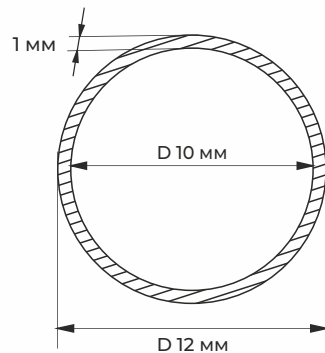

TUB ТЮБИНГ 50*25*0.8

АЛЮМИНИЙ БЕЙІНІ / ШАРШЫ ҚҰБЫР /

PROF5 ТІКБҰРЫШТЫ ҚҰБЫР 60*40*2

ШЫБЫҚ 6 МЕТР

ШЫБЫҚТЫҢ
СЫЗБАСЫ

PROF15 ШАРШЫ ҚҰБЫР 10*10*1

ШЫБЫҚ 6 МЕТР

ШЫБЫҚТЫҢ
СЫЗБАСЫ

PROF18 ШАРШЫ ҚҰБЫР 20*20*1

PROF16 ШАРШЫ ҚҰБЫР 15*15*1

PROF30 ШАРШЫ ҚҰБЫР 25*25*1.5

ШЫБЫҚ 6 МЕТР

ШЫБЫҚТЫҢ
СЫЗБАСЫ

ШЫБЫҚ 6 МЕТР

ШЫБЫҚТЫҢ
СЫЗБАСЫ

PROF3 ШАРШЫ ҚҰБЫР 30*30*1.5

PROF32 ШАРШЫ ҚҰБЫР 40*40*2

PROF4 ШАРШЫ ҚҰБЫР 40*40*1.2

PROF33 ШАРШЫ ҚҰБЫР 50*50*2

АЛЮМИНИЙ БЕЙІНІ / ДӨҢГЕЛЕК ҚҰБЫР /

ШЫБЫҚ 6 МЕТР

ШЫБЫҚТЫҢ
СЫЗБАСЫ

PROF24 ДӨҢГЕЛЕК ҚҰБЫР 10*1

ШЫБЫҚ 6 МЕТР

ШЫБЫҚТЫҢ
СЫЗБАСЫ

PROF7 ДӨҢГЕЛЕК ҚҰБЫР 18*1

PROF25 ДӨҢГЕЛЕК ҚҰБЫР 12*1

PROF8 ДӨҢГЕЛЕК ҚҰБЫР 25*1

АЛЮМИНИЙ БЕЙІНІ / ШВЕЛЛЕР / ШИНА /

ШЫБЫҚ 6 МЕТР

ШЫБЫҚТЫҢ
СЫЗБАСЫ

PROF6 ШВЕЛЛЕР 10*10*1.5