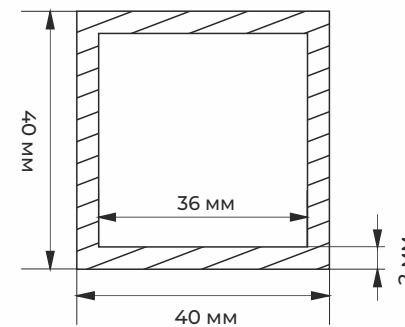

TUB ТЮБИНГ 50*25*0.8

АЛЮМИНИЙ БЕЙІНІ / ШАРШЫ ҚҰБЫР /

PROF5 ТІКБҰРЫШТЫ ҚҰБЫР 60*40*2

ШЫБЫҚ 6 МЕТР

ШЫБЫҚТЫҢ
СЫЗБАСЫ

PROF15 ШАРШЫ ҚҰБЫР 10*10*1

ШЫБЫҚ 6 МЕТР

ШЫБЫҚТЫҢ
СЫЗБАСЫ

PROF18 ШАРШЫ ҚҰБЫР 20*20*1

PROF16 ШАРШЫ ҚҰБЫР 15*15*1

PROF30 ШАРШЫ ҚҰБЫР 25*25*1.5

ШЫБЫҚ 6 МЕТР

ШЫБЫҚТЫҢ
СЫЗБАСЫ

ШЫБЫҚ 6 МЕТР

ШЫБЫҚТЫҢ
СЫЗБАСЫ

PROF3 ШАРШЫ ҚҰБЫР 30*30*1.5

PROF32 ШАРШЫ ҚҰБЫР 40*40*2

PROF4 ШАРШЫ ҚҰБЫР 40*40*1.2

PROF33 ШАРШЫ ҚҰБЫР 50*50*2

АЛЮМИНИЙ БЕЙІНІ / ДӨҢГЕЛЕК ҚҰБЫР /

ШЫБЫҚ 6 МЕТР

ШЫБЫҚТЫҢ
СЫЗБАСЫ

PROF24 ДӨҢГЕЛЕК ҚҰБЫР 10*1

ШЫБЫҚ 6 МЕТР