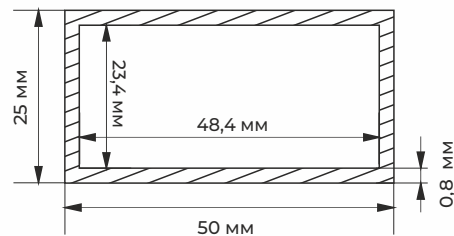

ШЫБЫҚТЫҢ
СЫЗБАСЫ

PROF13 БҰРЫШ 20*40*1.5

PROF11 БҰРЫШ 15*30*1.5

АЛЮМИНИЙ БЕЙІНІ / ТІКБҰРЫШТЫ ҚҰБЫР /

ШЫБЫҚ 6 МЕТР

ШЫБЫҚТЫҢ
СЫЗБАСЫ

ШЫБЫҚ 6 МЕТР

ШЫБЫҚТЫҢ
СЫЗБАСЫ

PROF17 ТІКБҰРЫШТЫ ҚҰБЫР 20*10*1

PROF20 ТІКБҰРЫШТЫ ҚҰБЫР 40*20*1.5

PROF19 ТІКБҰРЫШТЫ ҚҰБЫР 30*15*1.5

PROF31 ТІКБҰРЫШТЫ ҚҰБЫР (ДӨҢГЕЛЕКТЕЛГЕН ЖИЕКТЕР) 40*20*1.1

ШЫБЫҚ 6 МЕТР

ШЫБЫҚТЫҢ
СЫЗБАСЫ

AD MART.KZ
ADVERTISING MARKET

TUB ТЮБИНГ 50*25*0.8

АЛЮМИНИЙ БЕЙІНІ / ШАРШЫ ҚҰБЫР /

PROF5 ТІКБҰРЫШТЫ ҚҰБЫР 60*40*2

ШЫБЫҚ 6 МЕТР

ШЫБЫҚТЫҢ
СЫЗБАСЫ

PROF15 ШАРШЫ ҚҰБЫР 10*10*1

ШЫБЫҚ 6 МЕТР

ШЫБЫҚТЫҢ
СЫЗБАСЫ

PROF18 ШАРШЫ ҚҰБЫР 20*20*1

PROF16 ШАРШЫ ҚҰБЫР 15*15*1

PROF30 ШАРШЫ ҚҰБЫР 25*25*1.5

ШЫБЫҚ 6 МЕТР

ШЫБЫҚТЫҢ
СЫЗБАСЫ

ШЫБЫҚ 6 МЕТР

ШЫБЫҚТЫҢ
СЫЗБАСЫ

PROF3 ШАРШЫ ҚҰБЫР 30*30*1.5