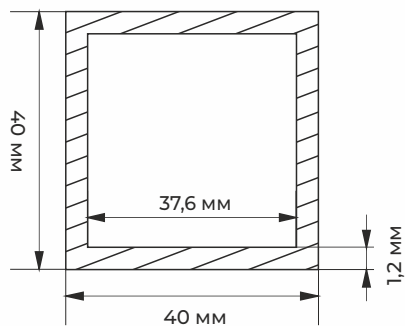

TUB ТЮБИНГ 50*25*0.8

АЛЮМИНИЙ БЕЙІНІ / ШАРШЫ ҚҰБЫР /

PROF5 ТІКБҰРЫШТЫ ҚҰБЫР 60*40*2

ШЫБЫҚ 6 МЕТР

ШЫБЫҚТЫҢ
СЫЗБАСЫ

PROF15 ШАРШЫ ҚҰБЫР 10*10*1

ШЫБЫҚ 6 МЕТР

ШЫБЫҚТЫҢ
СЫЗБАСЫ

PROF18 ШАРШЫ ҚҰБЫР 20*20*1

PROF16 ШАРШЫ ҚҰБЫР 15*15*1

PROF30 ШАРШЫ ҚҰБЫР 25*25*1.5

ШЫБЫҚ 6 МЕТР

ШЫБЫҚТЫҢ
СЫЗБАСЫ

ШЫБЫҚ 6 МЕТР

ШЫБЫҚТЫҢ
СЫЗБАСЫ

PROF3 ШАРШЫ ҚҰБЫР 30*30*1.5

PROF32 ШАРШЫ ҚҰБЫР 40*40*2

PROF4 ШАРШЫ ҚҰБЫР 40*40*1.2

PROF33 ШАРШЫ ҚҰБЫР 50*50*2

АЛЮМИНИЙ БЕЙІНІ / ДӨҢГЕЛЕК ҚҰБЫР /

ШЫБЫҚ 6 МЕТР

ШЫБЫҚТЫҢ
СЫЗБАСЫ

PROF24 ДӨҢГЕЛЕК ҚҰБЫР 10*1

ШЫБЫҚ 6 МЕТР