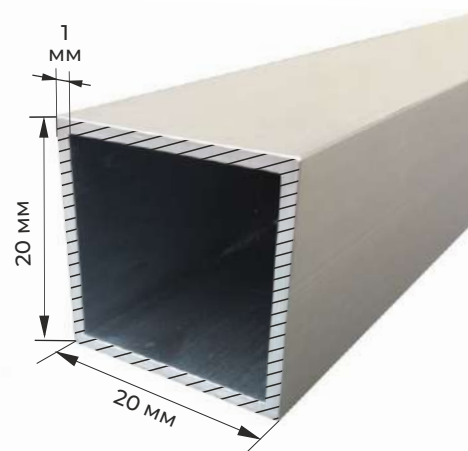

TUB ТЮБИНГ 50*25*0.8

АЛЮМИНИЙ БЕЙІНІ / ШАРШЫ ҚҰБЫР /

PROF5 ТІКБҰРЫШТЫ ҚҰБЫР 60*40*2

ШЫБЫҚ 6 МЕТР

ШЫБЫҚТЫҢ
СЫЗБАСЫ

PROF15 ШАРШЫ ҚҰБЫР 10*10*1

ШЫБЫҚ 6 МЕТР

ШЫБЫҚТЫҢ
СЫЗБАСЫ

PROF18 ШАРШЫ ҚҰБЫР 20*20*1

PROF16 ШАРШЫ ҚҰБЫР 15*15*1

PROF30 ШАРШЫ ҚҰБЫР 25*25*1.5

ШЫБЫҚ 6 МЕТР

ШЫБЫҚТЫҢ
СЫЗБАСЫ

ШЫБЫҚ 6 МЕТР

ШЫБЫҚТЫҢ
СЫЗБАСЫ

PROF3 ШАРШЫ ҚҰБЫР 30*30*1.5