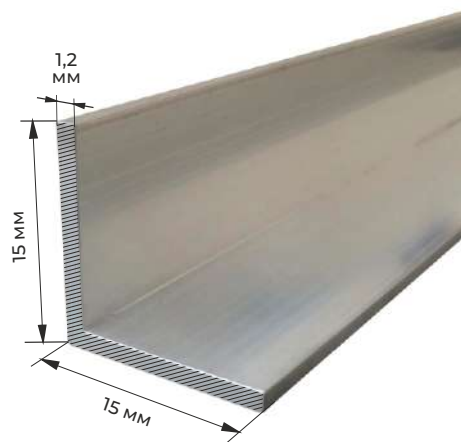

АЛЮМИНИЙ БЕЙІНІ / БҰРЫШ /

ШЫБЫҚ 6 МЕТР

ШЫБЫҚТЫҢ
СЫЗБАСЫ

PROF1 БҰРЫШ 10*10*1

ШЫБЫҚ 6 МЕТР

ШЫБЫҚТЫҢ
СЫЗБАСЫ

PROF12 БҰРЫШ 20*20*1.2

PROF10 БҰРЫШ 15*15*1.2

PROF26 БҰРЫШ 25*25*1.5

ШЫБЫҚ 6 МЕТР

ШЫБЫҚТЫҢ
СЫЗБАСЫ

PROF29 БҰРЫШ 30*30*1.5

ШЫБЫҚ 6 МЕТР

ШЫБЫҚТЫҢ
СЫЗБАСЫ

PROF27 БҰРЫШ 40*40*1.8

PROF28 БҰРЫШ 30*30*2

PROF14 БҰРЫШ 50*50*2

АЛЮМИНИЙ БЕЙІНІ / ЖАН-ЖАҚТЫ БҰРЫШ /

ШЫБЫҚТЫҢ СЫЗБАСЫ

PROF34 БҰРЫШ 50*50*3

ШЫБЫҚ 6 МЕТР

ШЫБЫҚТЫҢ
СЫЗБАСЫ

PROF2 БҰРЫШ 10*20*1

ШЫБЫҚ 6 МЕТР