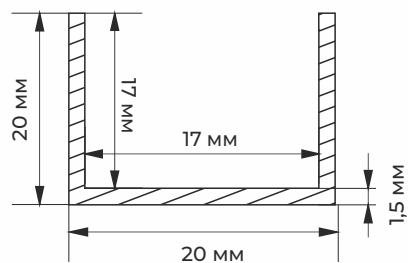

PROF32 ШАРШЫ ҚҰБЫР 40*40*2

PROF4 ШАРШЫ ҚҰБЫР 40*40*1.2

PROF33 ШАРШЫ ҚҰБЫР 50*50*2

АЛЮМИНИЙ БЕЙІНІ / ДӨҢГЕЛЕК ҚҰБЫР /

ШЫБЫҚ 6 МЕТР

ШЫБЫҚТЫҢ
СЫЗБАСЫ

PROF24 ДӨҢГЕЛЕК ҚҰБЫР 10*1

ШЫБЫҚ 6 МЕТР

ШЫБЫҚТЫҢ
СЫЗБАСЫ

PROF7 ДӨҢГЕЛЕК ҚҰБЫР 18*1

PROF25 ДӨҢГЕЛЕК ҚҰБЫР 12*1

PROF8 ДӨҢГЕЛЕК ҚҰБЫР 25*1

АЛЮМИНИЙ БЕЙІНІ / ШВЕЛЛЕР / ШИНА /

ШЫБЫҚ 6 МЕТР

ШЫБЫҚТЫҢ
СЫЗБАСЫ

PROF6 ШВЕЛЛЕР 10*10*1.5

ШЫБЫҚ 6 МЕТР

ШЫБЫҚТЫҢ
СЫЗБАСЫ

PROF21 ШВЕЛЛЕР 12*10*1

PROF22 ШВЕЛЛЕР 11*10.1*1

PROF23 ШВЕЛЛЕР 15*10*1

ШЫБЫҚ 6 МЕТР

ШЫБЫҚТЫҢ СЫЗБАСЫ

PROF35 ШВЕЛЛЕР 20*20*1.5