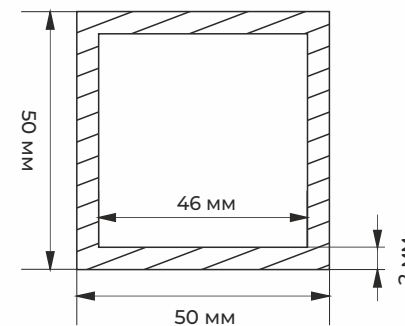

TUB ТЮБИНГ 50*25*0.8

АЛЮМИНИЙ БЕЙІНІ / ШАРШЫ ҚҰБЫР /

PROF5 ТІКБҰРЫШТЫ ҚҰБЫР 60*40*2

ШЫБЫҚ 6 МЕТР

ШЫБЫҚТЫҢ
СЫЗБАСЫ

PROF15 ШАРШЫ ҚҰБЫР 10*10*1

ШЫБЫҚ 6 МЕТР

ШЫБЫҚТЫҢ
СЫЗБАСЫ

PROF18 ШАРШЫ ҚҰБЫР 20*20*1

PROF16 ШАРШЫ ҚҰБЫР 15*15*1

PROF30 ШАРШЫ ҚҰБЫР 25*25*1.5

ШЫБЫҚ 6 МЕТР

ШЫБЫҚТЫҢ
СЫЗБАСЫ

ШЫБЫҚ 6 МЕТР

ШЫБЫҚТЫҢ
СЫЗБАСЫ

PROF3 ШАРШЫ ҚҰБЫР 30*30*1.5

PROF32 ШАРШЫ ҚҰБЫР 40*40*2

PROF4 ШАРШЫ ҚҰБЫР 40*40*1.2

PROF33 ШАРШЫ ҚҰБЫР 50*50*2

АЛЮМИНИЙ БЕЙІНІ / ДӨҢГЕЛЕК ҚҰБЫР /

ШЫБЫҚ 6 МЕТР

ШЫБЫҚТЫҢ
СЫЗБАСЫ

PROF24 ДӨҢГЕЛЕК ҚҰБЫР 10*1

ШЫБЫҚ 6 МЕТР