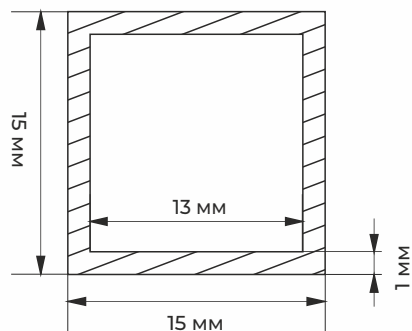

PROF17 ТІКБҰРЫШТЫ ҚҰБЫР 20*10*1

PROF20 ТІКБҰРЫШТЫ ҚҰБЫР 40*20*1.5

PROF19 ТІКБҰРЫШТЫ ҚҰБЫР 30*15*1.5

PROF31 ТІКБҰРЫШТЫ ҚҰБЫР (ДӨҢГЕЛЕКТЕЛГЕН ЖИЕКТЕР) 40*20*1.1

ШЫБЫҚ 6 МЕТР

ШЫБЫҚТЫҢ
СЫЗБАСЫ

AD MART.KZ
ADVERTISING MARKET

TUB ТЮБИНГ 50*25*0.8

АЛЮМИНИЙ БЕЙІНІ / ШАРШЫ ҚҰБЫР /

PROF5 ТІКБҰРЫШТЫ ҚҰБЫР 60*40*2

ШЫБЫҚ 6 МЕТР

ШЫБЫҚТЫҢ
СЫЗБАСЫ

PROF15 ШАРШЫ ҚҰБЫР 10*10*1

ШЫБЫҚ 6 МЕТР

ШЫБЫҚТЫҢ
СЫЗБАСЫ

PROF18 ШАРШЫ ҚҰБЫР 20*20*1

PROF16 ШАРШЫ ҚҰБЫР 15*15*1

PROF30 ШАРШЫ ҚҰБЫР 25*25*1.5

ШЫБЫҚ 6 МЕТР

ШЫБЫҚТЫҢ
СЫЗБАСЫ

ШЫБЫҚ 6 МЕТР

ШЫБЫҚТЫҢ
СЫЗБАСЫ

PROF3 ШАРШЫ ҚҰБЫР 30*30*1.5

PROF32 ШАРШЫ ҚҰБЫР 40*40*2

PROF4 ШАРШЫ ҚҰБЫР 40*40*1.2

PROF33 ШАРШЫ ҚҰБЫР 50*50*2

АЛЮМИНИЙ БЕЙІНІ / ДӨҢГЕЛЕК ҚҰБЫР /

ШЫБЫҚ 6 МЕТР

ШЫБЫҚТЫҢ
СЫЗБАСЫ

PROF24 ДӨҢГЕЛЕК ҚҰБЫР 10*1

ШЫБЫҚ 6 МЕТР