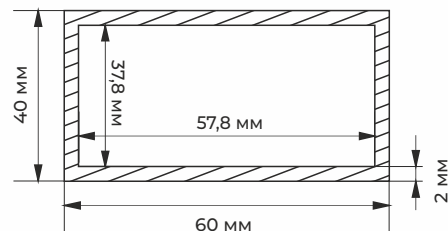

ШЫБЫҚТЫҢ
СЫЗБАСЫ

PROF13 БҰРЫШ 20*40*1.5

PROF11 БҰРЫШ 15*30*1.5

АЛЮМИНИЙ БЕЙІНІ / ТІКБҰРЫШТЫ ҚҰБЫР /

ШЫБЫҚ 6 МЕТР

ШЫБЫҚТЫҢ
СЫЗБАСЫ

ШЫБЫҚ 6 МЕТР

ШЫБЫҚТЫҢ
СЫЗБАСЫ

PROF17 ТІКБҰРЫШТЫ ҚҰБЫР 20*10*1

PROF20 ТІКБҰРЫШТЫ ҚҰБЫР 40*20*1.5

PROF19 ТІКБҰРЫШТЫ ҚҰБЫР 30*15*1.5

PROF31 ТІКБҰРЫШТЫ ҚҰБЫР (ДӨҢГЕЛЕКТЕЛГЕН ЖИЕКТЕР) 40*20*1.1

ШЫБЫҚ 6 МЕТР

ШЫБЫҚТЫҢ
СЫЗБАСЫ

AD MART.KZ
ADVERTISING MARKET

TUB ТЮБИНГ 50*25*0.8

АЛЮМИНИЙ БЕЙІНІ / ШАРШЫ ҚҰБЫР /

PROF5 ТІКБҰРЫШТЫ ҚҰБЫР 60*40*2

ШЫБЫҚ 6 МЕТР

ШЫБЫҚТЫҢ
СЫЗБАСЫ

PROF15 ШАРШЫ ҚҰБЫР 10*10*1

ШЫБЫҚ 6 МЕТР

ШЫБЫҚТЫҢ
СЫЗБАСЫ

PROF18 ШАРШЫ ҚҰБЫР 20*20*1

PROF16 ШАРШЫ ҚҰБЫР 15*15*1

PROF30 ШАРШЫ ҚҰБЫР 25*25*1.5

ШЫБЫҚ 6 МЕТР

ШЫБЫҚТЫҢ
СЫЗБАСЫ

ШЫБЫҚ 6 МЕТР

ШЫБЫҚТЫҢ
СЫЗБАСЫ

PROF3 ШАРШЫ ҚҰБЫР 30*30*1.5