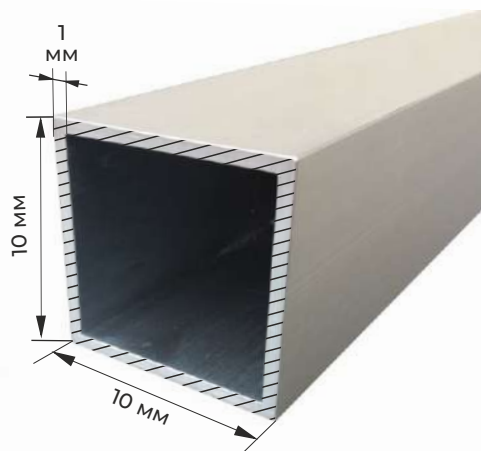

PROF17 ТІКБҰРЫШТЫ ҚҰБЫР 20*10*1

PROF20 ТІКБҰРЫШТЫ ҚҰБЫР 40*20*1.5

PROF19 ТІКБҰРЫШТЫ ҚҰБЫР 30*15*1.5

PROF31 ТІКБҰРЫШТЫ ҚҰБЫР (ДӨҢГЕЛЕКТЕЛГЕН ЖИЕКТЕР) 40*20*1.1

ШЫБЫҚ 6 МЕТР

ШЫБЫҚТЫҢ
СЫЗБАСЫ

AD MART.KZ
ADVERTISING MARKET

TUB ТЮБИНГ 50*25*0.8

АЛЮМИНИЙ БЕЙІНІ / ШАРШЫ ҚҰБЫР /

PROF5 ТІКБҰРЫШТЫ ҚҰБЫР 60*40*2

ШЫБЫҚ 6 МЕТР

ШЫБЫҚТЫҢ
СЫЗБАСЫ

PROF15 ШАРШЫ ҚҰБЫР 10*10*1

ШЫБЫҚ 6 МЕТР

ШЫБЫҚТЫҢ
СЫЗБАСЫ

PROF18 ШАРШЫ ҚҰБЫР 20*20*1

PROF16 ШАРШЫ ҚҰБЫР 15*15*1

PROF30 ШАРШЫ ҚҰБЫР 25*25*1.5

ШЫБЫҚ 6 МЕТР

ШЫБЫҚТЫҢ
СЫЗБАСЫ

ШЫБЫҚ 6 МЕТР

ШЫБЫҚТЫҢ
СЫЗБАСЫ

PROF3 ШАРШЫ ҚҰБЫР 30*30*1.5

PROF32 ШАРШЫ ҚҰБЫР 40*40*2

PROF4 ШАРШЫ ҚҰБЫР 40*40*1.2

PROF33 ШАРШЫ ҚҰБЫР 50*50*2

АЛЮМИНИЙ БЕЙІНІ / ДӨҢГЕЛЕК ҚҰБЫР /

ШЫБЫҚ 6 МЕТР

ШЫБЫҚТЫҢ
СЫЗБАСЫ

PROF24 ДӨҢГЕЛЕК ҚҰБЫР 10*1

ШЫБЫҚ 6 МЕТР