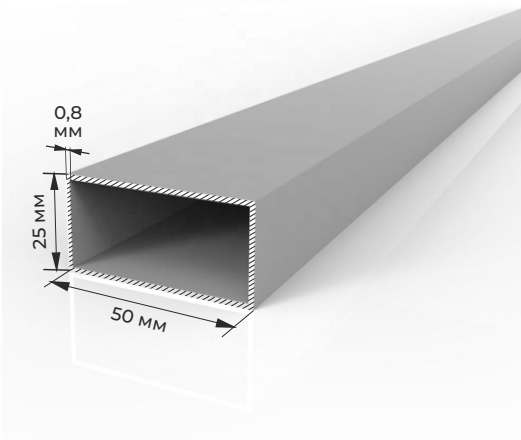

ШЫБЫҚТЫҢ
СЫЗБАСЫ

PROF13 БҰРЫШ 20*40*1.5

PROF11 БҰРЫШ 15*30*1.5

АЛЮМИНИЙ БЕЙІНІ / ТІКБҰРЫШТЫ ҚҰБЫР /

ШЫБЫҚ 6 МЕТР

ШЫБЫҚТЫҢ
СЫЗБАСЫ

ШЫБЫҚ 6 МЕТР

ШЫБЫҚТЫҢ
СЫЗБАСЫ

PROF17 ТІКБҰРЫШТЫ ҚҰБЫР 20*10*1

PROF20 ТІКБҰРЫШТЫ ҚҰБЫР 40*20*1.5

PROF19 ТІКБҰРЫШТЫ ҚҰБЫР 30*15*1.5

PROF31 ТІКБҰРЫШТЫ ҚҰБЫР (ДӨҢГЕЛЕКТЕЛГЕН ЖИЕКТЕР) 40*20*1.1

ШЫБЫҚ 6 МЕТР

ШЫБЫҚТЫҢ
СЫЗБАСЫ

AD MART.KZ
ADVERTISING MARKET

PROF18 ШАРШЫ ҚҰБЫР 20*20*1

PROF16 ШАРШЫ ҚҰБЫР 15*15*1

PROF30 ШАРШЫ ҚҰБЫР 25*25*1.5

ШЫБЫҚ 6 МЕТР

ШЫБЫҚТЫҢ
СЫЗБАСЫ

ШЫБЫҚ 6 МЕТР

ШЫБЫҚТЫҢ
СЫЗБАСЫ

PROF3 ШАРШЫ ҚҰБЫР 30*30*1.5