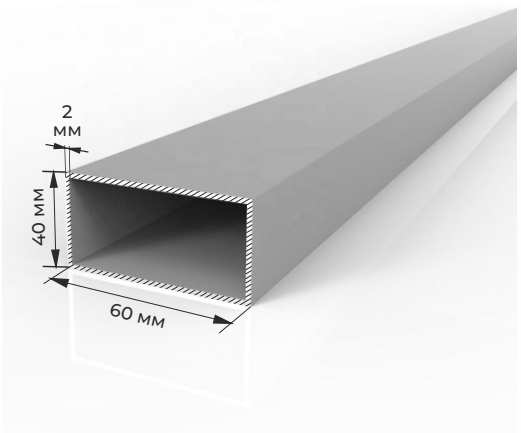

ШЫБЫҚ 6 МЕТР

ШЫБЫҚТЫҢ
СЫЗБАСЫ

AD MART.KZ
ADVERTISING MARKET

TUB ТЮБИНГ 50*25*0.8

АЛЮМИНИЙ БЕЙІНІ / ШАРШЫ ҚҰБЫР /

PROF5 ТІКБҰРЫШТЫ ҚҰБЫР 60*40*2