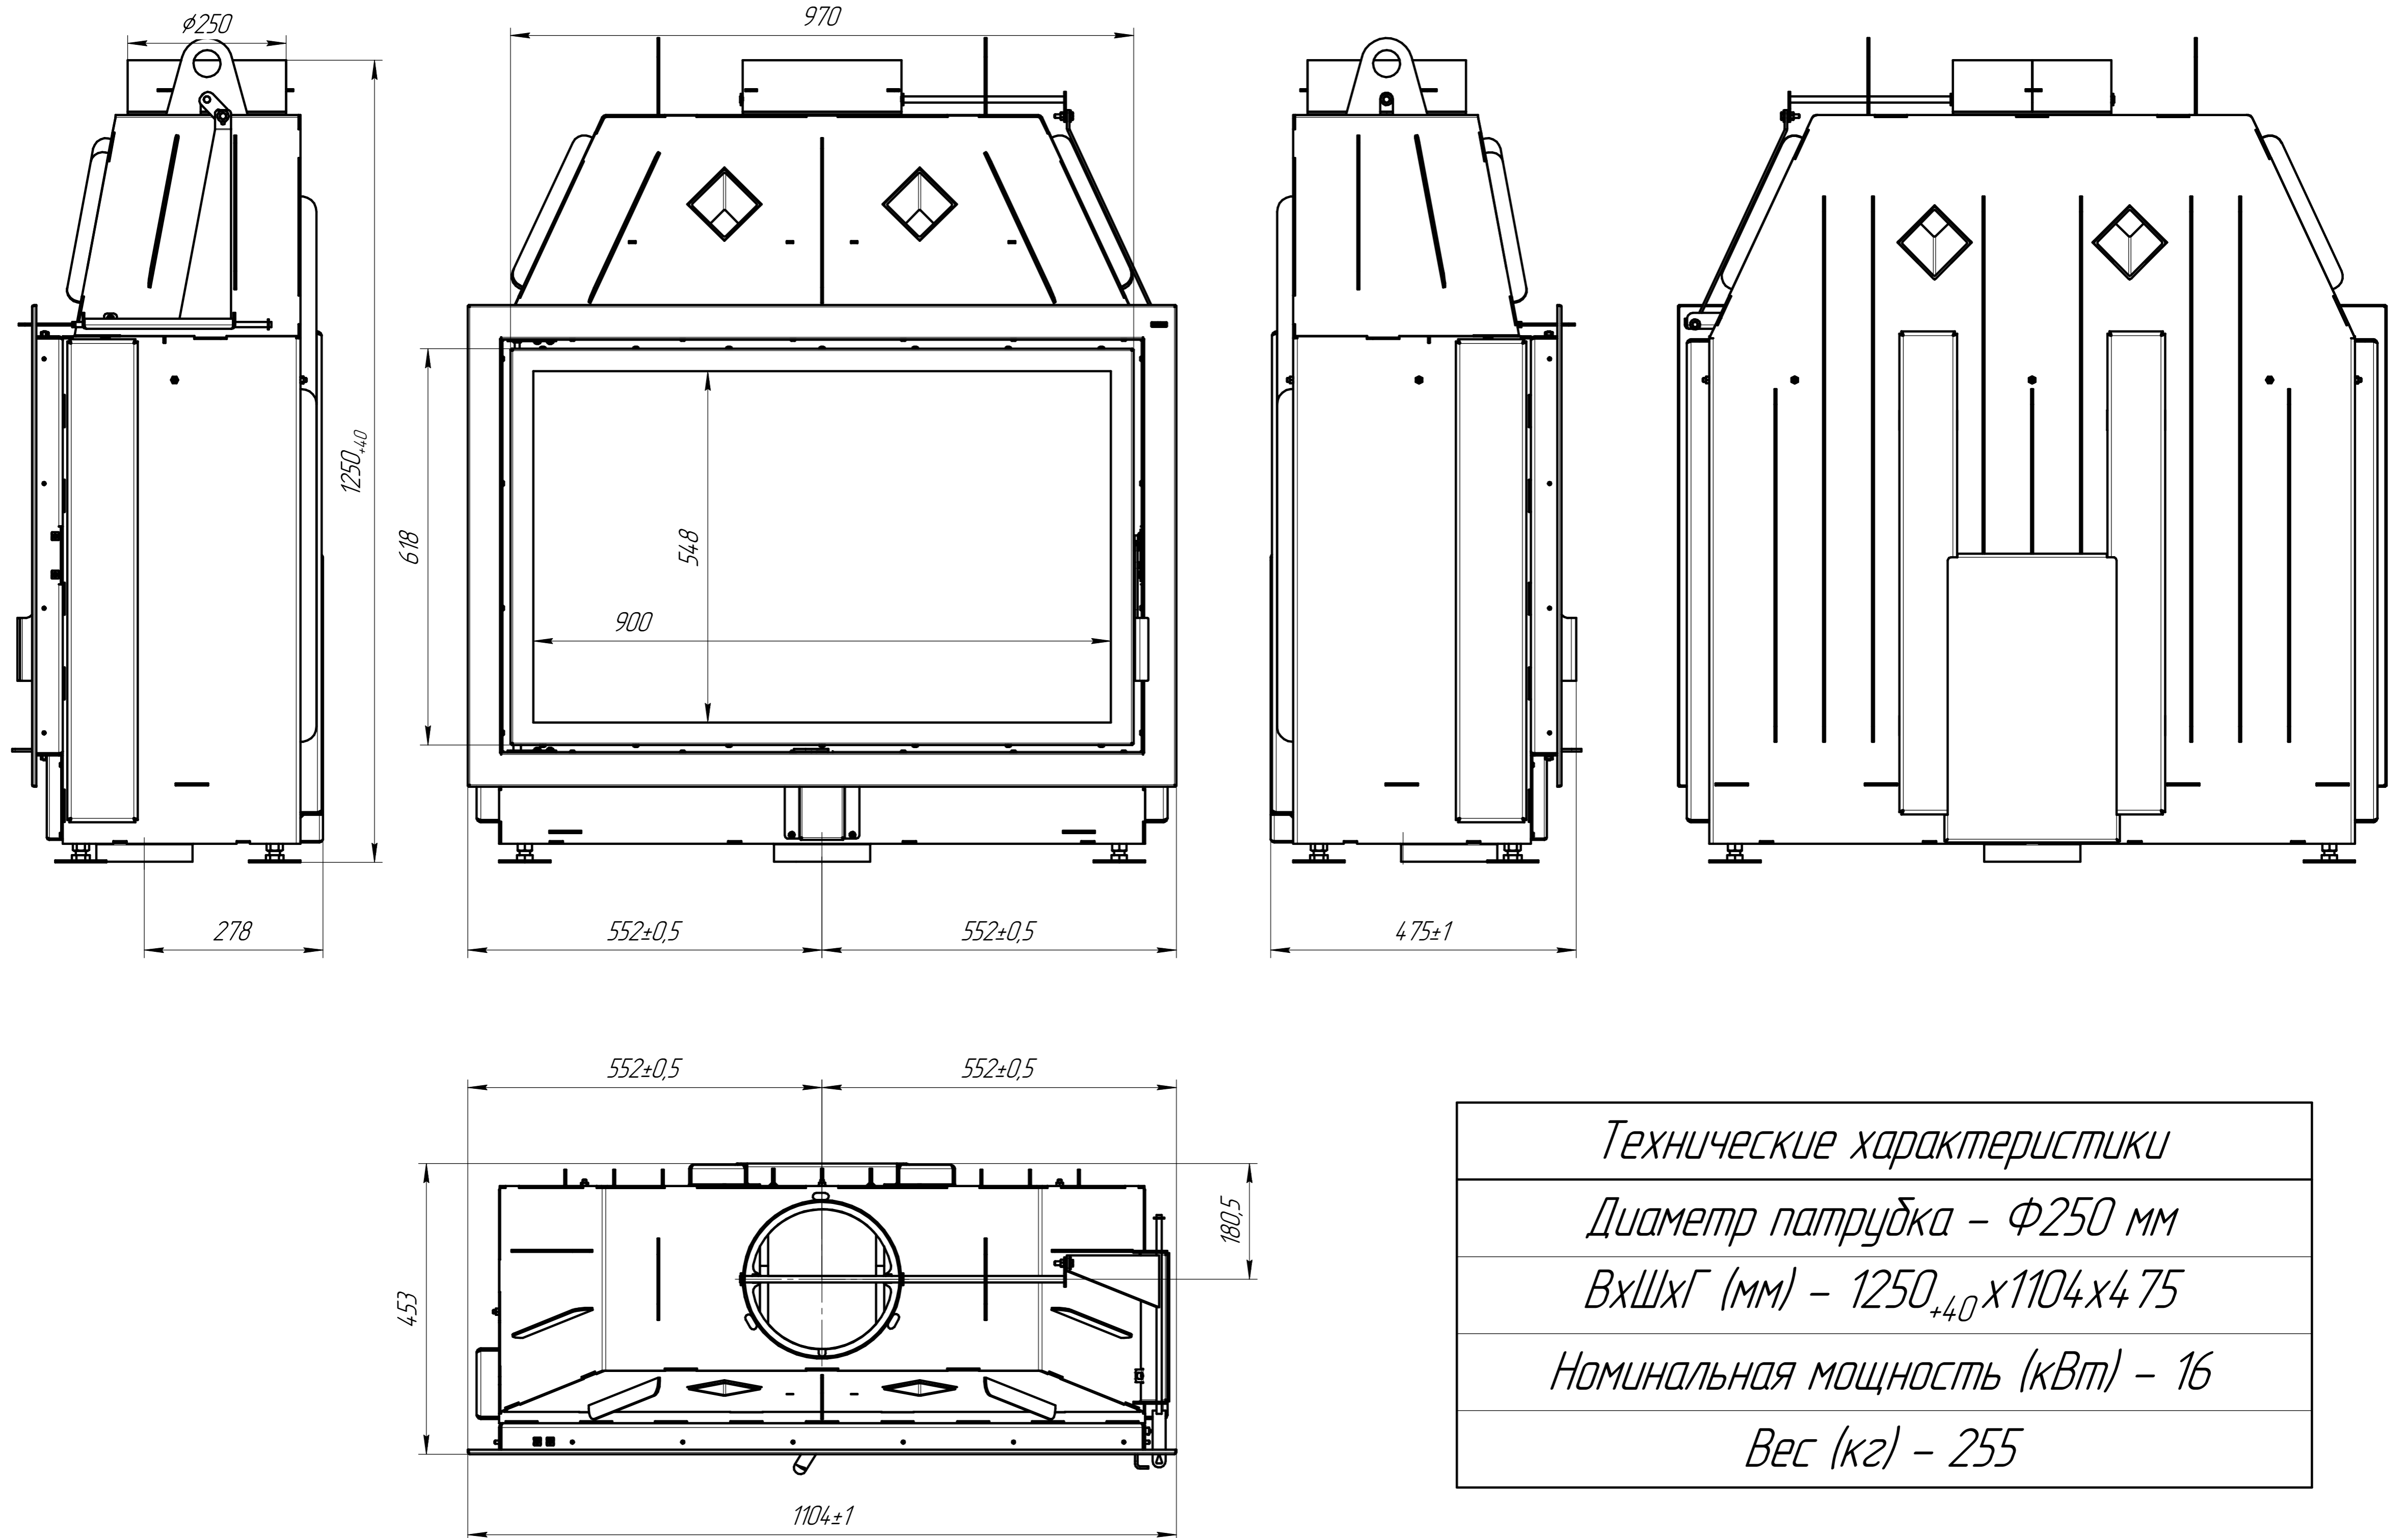

# Топка Альфа ТА1000 (габариты)

Технические характеристики

Диаметр патрубка -  $\phi 250$  мм

ВхШхГ (мм) -  $1250_{+40} \times 1104 \times 475$

Номинальная мощность (кВт) - 16

Вес (кг) - 255