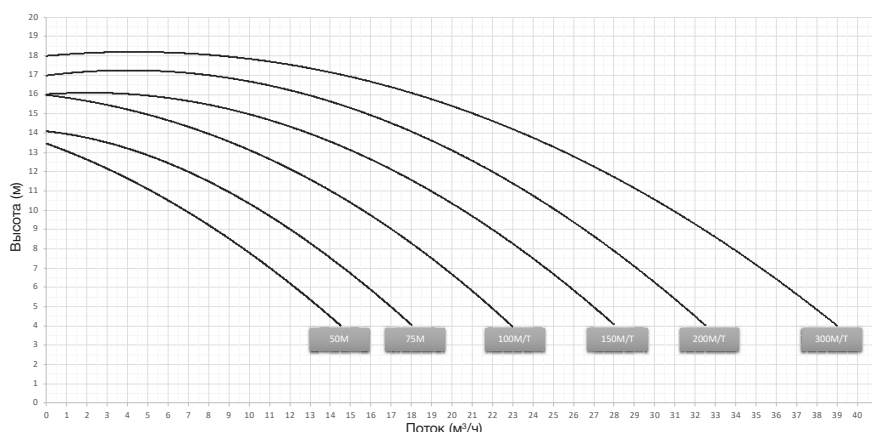

РАБОЧИЕ ХАРАКТЕРИСТИКИ

- Алматы (7273)495-231
- Ангарск (3955)60-70-56
- Архангельск (8182)63-90-72
- Астрахань (8512)99-46-04
- Барнаул (3852)73-04-60
- Белгород (4722)40-23-64
- Благовещенск (4162)22-76-07
- Брянск (4832)59-03-52
- Владивосток (423)249-28-31
- Владикавказ (8672)28-90-48
- Владимир (4922)49-43-18
- Волгоград (844)278-03-48
- Вологда (8172)26-41-59
- Воронеж (473)204-51-73
- Екатеринбург (343)384-55-89

- Иваново (4932)77-34-06
- Ижевск (3412)26-03-58
- Иркутск (395)279-98-46
- Казань (843)206-01-48
- Калининград (4012)72-03-81
- Калуга (4842)92-23-67
- Кемерово (3842)65-04-62
- Киров (8332)68-02-04
- Коломна (4966)23-41-49
- Кострома (4942)77-07-48
- Краснодар (861)203-40-90
- Красноярск (391)204-63-61
- Курск (4712)77-13-04
- Курган (3522)50-90-47
- Липецк (4742)52-20-81

- Магнитогорск (3519)55-03-13
- Москва (495)268-04-70
- Мурманск (8152)59-64-93
- Набережные Челны (8552)20-53-41
- Нижний Новгород (831)429-08-12
- Новокузнецк (3843)20-46-81
- Ноябрьск (3496)41-32-12
- Новосибирск (383)227-86-73
- Омск (3812)21-46-40
- Орел (4862)44-53-42
- Оренбург (3532)37-68-04
- Пенза (8412)22-31-16
- Петрозаводск (8142)55-98-37
- Псков (8112)59-10-37
- Пермь (342)205-81-47

- Ростов-на-Дону (863)308-18-15
- Рязань (4912)46-61-64
- Самара (846)206-03-16
- Санкт-Петербург (812)309-46-40
- Саратов (845)249-38-78
- Севастополь (8692)22-31-93
- Саранск (8342)22-96-24
- Симферополь (3652)67-13-56
- Смоленск (4812)29-41-54
- Сочи (862)225-72-31
- Ставрополь (8652)20-65-13
- Сургут (3462)77-98-35
- Сыктывкар (8212)25-95-17
- Тамбов (4752)50-40-97
- Тверь (4822)63-31-35

- Тольятти (8482)63-91-07
- Томск (3822)98-41-53
- Тула (4872)33-79-87
- Тюмень (3452)66-21-18
- Ульяновск (8422)24-23-59
- Улан-Удэ (3012)59-97-51
- Уфа (347)229-48-12
- Хабаровск (4212)92-98-04
- Чебоксары (8352)28-53-07
- Челябинск (351)202-03-61
- Череповец (8202)49-02-64
- Чита (3022)38-34-83
- Якутск (4112)23-90-97
- Ярославль (4852)69-52-93

Россия +7(495)268-04-70

Казахстан +7(7172)727-132

Киргизия +996(312)96-26-47

<https://astralpool.nt-rt.ru/> || aow@nt-rt.ru