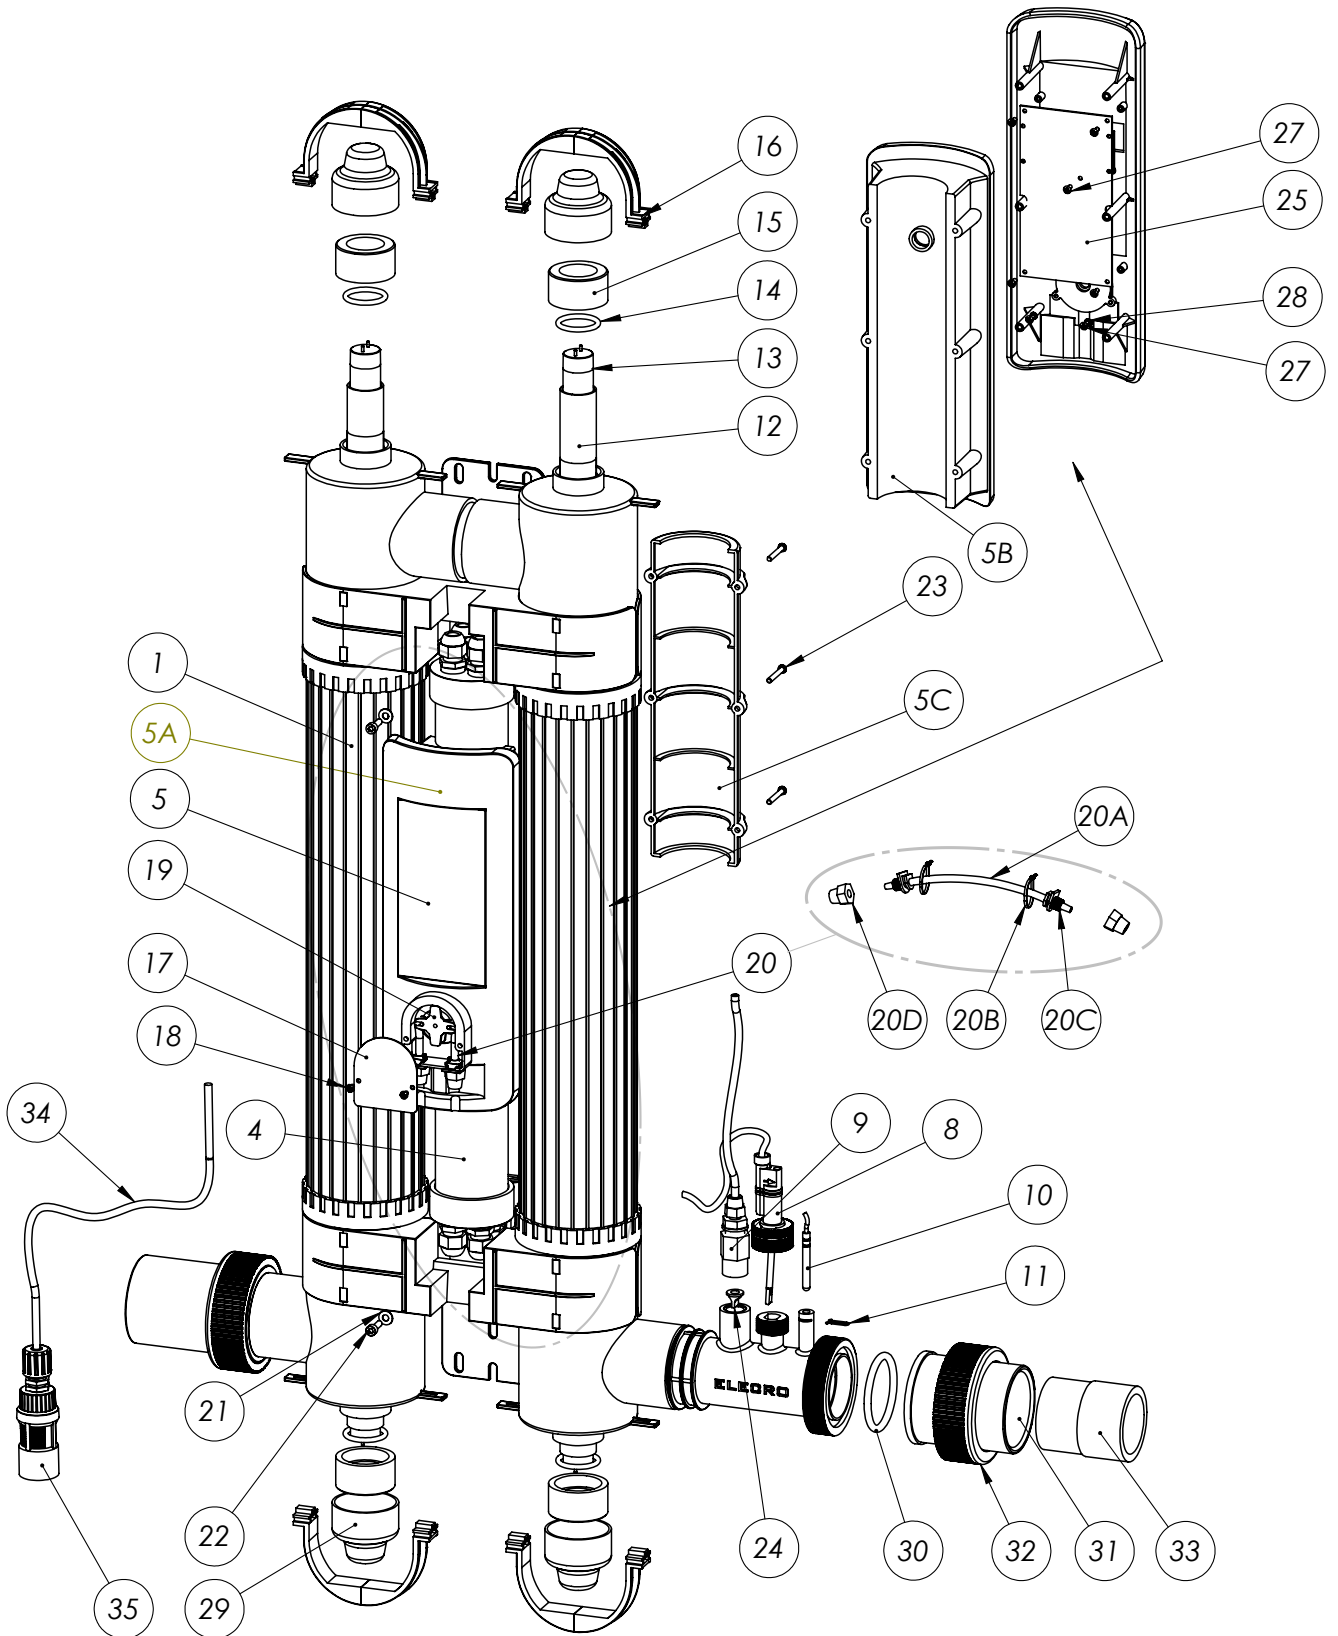

QUANTUM

SPARE PARTS LIST

LISTE DES PIÈCES DÉTACHÉES
ELENCO DEI PEZZI DI RICAMBIO

References:
QP-65
QP-130

SINGLE TUBE QP -65

DOUBLE TUBE QP-130

Item No.:	Description:	Description:	Pcs/Unit QP-65	Pcs/Unit QP-130	Electro Part Number for QP-65	Electro Part Number for QP-130
1	Quantum Replacement Body Assembly (Complete with Titanium reflector and T-Piece)	Ensemble de corps de remplacement Quantum (complet avec réflecteur en titane et porte-sonde)	1	1	SP-UV-B-Q-65	SP-UV-B-Q-130
2	Rear Mounting Bracket	Support de montage arrière	2	-	Z-IM-UV-ST-RB	-
3	Front Mounting Bracket	Support de montage avant	2	-	Z-IM-UV-ST-FB	-
4	Analogue Quantum Control Gear (Complete with lamp LEDs)	Tableau de contrôle Analogue (Complet avec indicateurs LED)	1	1	SP-UV-CG-QSH-55-UK (UK Plug)	SP-UV-CG-QSH-110-UK (UK Plug)
					SP-UV-CG-QSH-55-EU (EURO Plug)	SP-UV-CG-QSH-110-EU (EURO Plug)
5	Dosing Pump Quantum Control Enclosure (Complete with items: 5A, 5B, 5C, 17, 19, 20, 25, 26, 27 & 28)	Contrôleur Analogue (Set 5A, 5B, 5C, 17, 19, 20, 25, 26, 27 & 28)	1	1	SP-UV-QP-ENC	
5A	Digital Quantum Front Cover Including overlay	Face avant du controleur avec facade adhesive	1	1	SP-UV-QP-FC	
5B	Rear Enclosure	Boîtier arrière	1	1	Z-IM-UV-ENC	
5C	Enclosure Clamp	Serrage du Boîtier	1	1	Z-IM-UV-CLAMP	
8	Flow Switch	Détecteur de débit	1	1	SP-107-UV-B	
9	Dosing Port Assembly	Vanne d'injection	1	1	SP-UV-DP-PA	
10	Temperature Sensor	Capteur de température	1	1	Z-MIS-NTC-1000	
11	R' Clip	Clip 'R'	1	1	Z-MIS-R-CLIP	
12	Quartz Sleeve	Manchon Quartz	1	2	SP-UV-QS	
13	Replacement UV Lamp	Lampe de rechange UV	1	2	SP-UV-LAMP-EL	
14	Quartz Sleeve O-Ring Seal	Joint torique pour manchon quartz	2	4	SP-UV-ORS	
15	Quartz Sleeve Locking Nut	Écrou de blocage pour manchon quartz	2	4	SP-UV-LNUT	
16	Lamp Holder / Restraint (2 halves + Screw)	Support lampe (2 moitiés + vis)	2	4	SP-UV-LCR-S	
17	Dosing Pump Cover Plate	Couvercle transparent pompe doseuse	1	1	Z-DP-FCC	
18	M3x6 A2 Cover Plate Fixing	Vis couvercle pompe doseuse	2	2	Z-FIX-M3x6BH	
19	Dosing Pump CAM Assembly & Secure Pin	Ensemble porte roulettes pompe doseuse	1	1	SP-UV-DP-CWA	
20	Dosing Tube Assembly (Complete With: 1x20A,2x20B,2x20C,2x20D)	Ensemble tube pompe doseuse (Set: 1x20A,2x20B,2x20C,2x20D)	1	1	SP-UV-DP-DTA	
20A	Peristaltic Dosing Tube	Tube de compression pompe doseuse péristaltique	1	1	Available Only As Dosing Tube Assembly SP-UV-DP-DTA	
20B	Securing Cable Tie	Fixation câble	2	2		
20C	Dosing Connection Point	Point d'injection	2	2		
20D	Connection Cap	Écrou point d'injection	2	2		
21	M5 Flat Form C Washer A2	A2 Rondelle M5 forme plate C	2	2	Z-FIX-M5FCW	
22	Ballast Fixing Screw	Vis de fixation Ballast	2	2	Z-FIX-M4.8X19STS-SC	Z-FIX-M5X16BH
23	M4 x 40-mm Enclosure Fixing	Vis de fixation Boîtier M4x 40mm	6	6	Z-FIX-M4x40	
24	Rubber Lip Valve and Top Hat Bush	Clapet à lèvres complète	1	1	SP-UV-DP-RDV	
25	Intelligent Dosing Pump PCB	Carte électronique Timer	1	1	SP-UV-QP-PCB	
26	Dosing Pump Motor	Moteur pompe doseuse	1	1	Z-UV-MPP	
27	M3 x 8mm PCB Fixing	Vis de fixation carte électronique	5	5	Z-FIX-M3x8-BLK	
28	M3 A2 Locking Washer	Rondelle de blocage	2	2	Z-FIX-M3LW	
29	Lamp Lead Connection	Capuchon d'alimentation	2	4	SP-UV-LLL-S	
30	Large Union O-Ring Seal	Joint torique union	2	2	Z-ORS-UNI-L	
31	Union Socket 2" / 63mm	Manchon union 2" / 63mm	2	2	Z-IM-UNI-2"/63	
32	Union Nut	Bague de serrage union	2	2	Z-IM-UNI-NUT	
33	Union Reducer 1½" / 50mm	Reducteur 1½" / 50-mm	2	2	Z-IM-UV-R	
34	Suction Tubing	Tube d'aspiration	1	1	Z-DP-PVCH	
35	Foot Valve Strainer Assembly	Vanne de fond	1	1	Z-DP-FS	