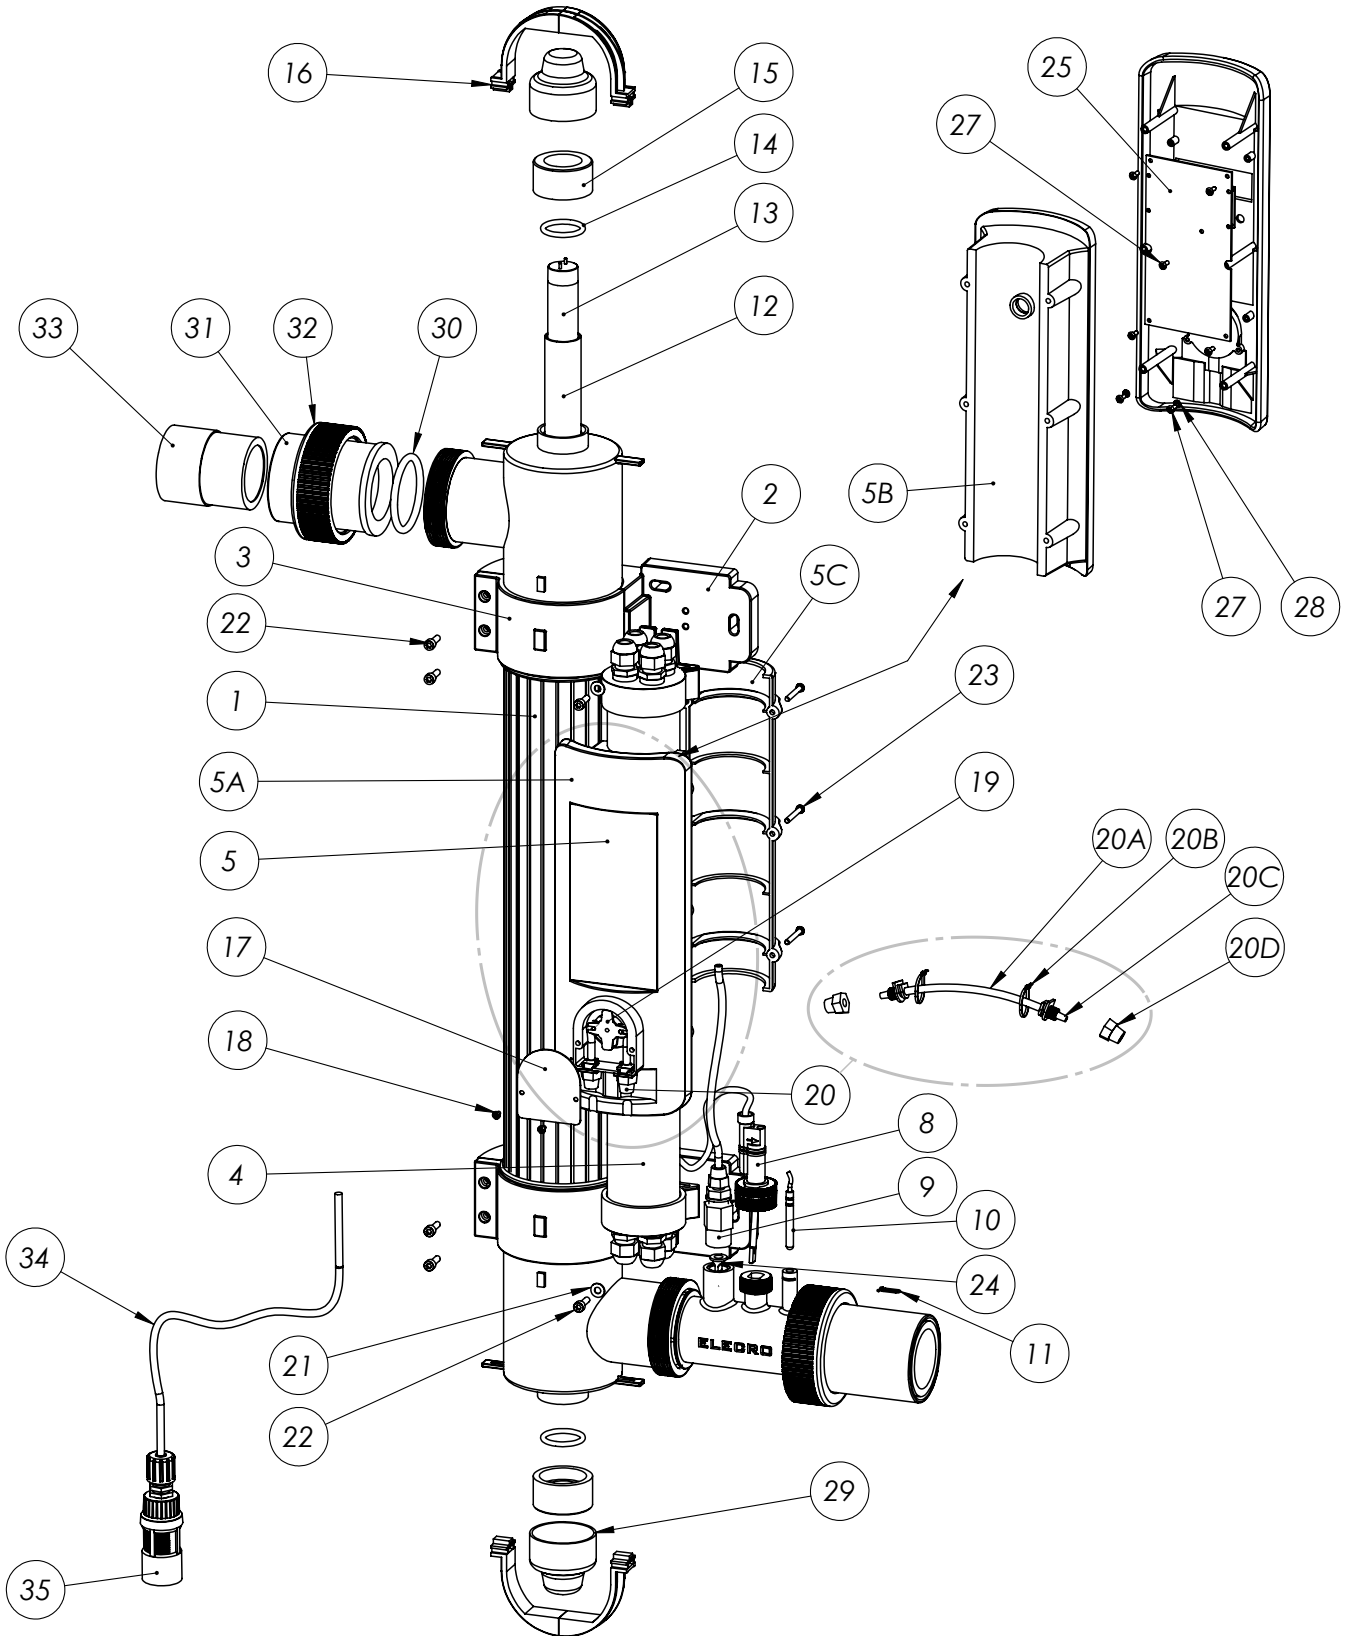

QUANTUM

SPARE PARTS LIST

LISTE DES PIÈCES DÉTACHÉES
ELENCO DEI PEZZI DI RICAMBIO

References:
QP-65
QP-130

SINGLE TUBE QP -65

DOUBLE TUBE QP-130

Item No.:	Description:	Description:	Pcs/Unit QP-65	Pcs/Unit QP-130	Electro Part Number for QP-65	Electro Part Number for QP-130
1	Quantum Replacement Body Assembly (Complete with Titanium reflector and T-Piece)	Ensemble de corps de remplacement Quantum (complet avec réflecteur en titane et porte-sonde)	1	1	SP-UV-B-Q-65	SP-UV-B-Q-130
2	Rear Mounting Bracket	Support de montage arrière	2	-	Z-IM-UV-ST-RB	-
3	Front Mounting Bracket	Support de montage avant	2	-	Z-IM-UV-ST-FB	-
4	Analogue Quantum Control Gear (Complete with lamp LEDs)	Tableau de contrôle Analogue (Complet avec indicateurs LED)	1	1	SP-UV-CG-QSH-55-UK (UK Plug)	SP-UV-CG-QSH-110-UK (UK Plug)
					SP-UV-CG-QSH-55-EU (EURO Plug)	SP-UV-CG-QSH-110-EU (EURO Plug)
5	Dosing Pump Quantum Control Enclosure (Complete with items: 5A, 5B, 5C, 17, 19, 20, 25, 26, 27 & 28)	Contrôleur Analogue (Set 5A, 5B, 5C, 17, 19, 20, 25, 26, 27 & 28)	1	1	SP-UV-QP-ENC	
5A	Digital Quantum Front Cover Including overlay	Face avant du controleur avec facade adhesive	1	1	SP-UV-QP-FC	
5B	Rear Enclosure	Boîtier arrière	1	1	Z-IM-UV-ENC	
5C	Enclosure Clamp	Serrage du Boîtier	1	1	Z-IM-UV-CLAMP	
8	Flow Switch	Détecteur de débit	1	1	SP-107-UV-B	
9	Dosing Port Assembly	Vanne d'injection	1	1	SP-UV-DP-PA	
10	Temperature Sensor	Capteur de température	1	1	Z-MIS-NTC-1000	
11	R' Clip	Clip 'R'	1	1	Z-MIS-R-CLIP	
12	Quartz Sleeve	Manchon Quartz	1	2	SP-UV-QS	
13	Replacement UV Lamp	Lampe de rechange UV	1	2	SP-UV-LAMP-EL	
14	Quartz Sleeve O-Ring Seal	Joint torique pour manchon quartz	2	4	SP-UV-ORS	
15	Quartz Sleeve Locking Nut	Écrou de blocage pour manchon quartz	2	4	SP-UV-LNUT	
16	Lamp Holder / Restraint (2 halves + Screw)	Support lampe (2 moitiés + vis)	2	4	SP-UV-LCR-S	
17	Dosing Pump Cover Plate	Couvercle transparent pompe doseuse	1	1	Z-DP-FCC	
18	M3x6 A2 Cover Plate Fixing	Vis couvercle pompe doseuse	2	2	Z-FIX-M3x6BH	
19	Dosing Pump CAM Assembly & Secure Pin	Ensemble porte roulettes pompe doseuse	1	1	SP-UV-DP-CWA	
20	Dosing Tube Assembly (Complete With: 1x20A,2x20B,2x20C,2x20D)	Ensemble tube pompe doseuse (Set: 1x20A,2x20B,2x20C,2x20D)	1	1	SP-UV-DP-DTA	
20A	Peristaltic Dosing Tube	Tube de compression pompe doseuse péristaltique	1	1	Available Only As Dosing Tube Assembly SP-UV-DP-DTA	
20B	Securing Cable Tie	Fixation câble	2	2		
20C	Dosing Connection Point	Point d'injection	2	2		
20D	Connection Cap	Écrou point d'injection	2	2		
21	M5 Flat Form C Washer A2	A2 Rondelle M5 forme plate C	2	2	Z-FIX-M5FCW	
22	Ballast Fixing Screw	Vis de fixation Ballast	2	2	Z-FIX-M4.8X19STS-SC	Z-FIX-M5X16BH
23	M4 x 40-mm Enclosure Fixing	Vis de fixation Boîtier M4x 40mm	6	6	Z-FIX-M4x40	
24	Rubber Lip Valve and Top Hat Bush	Clapet à lèvres complète	1	1	SP-UV-DP-RDV	
25	Intelligent Dosing Pump PCB	Carte électronique Timer	1	1	SP-UV-QP-PCB	
26	Dosing Pump Motor	Moteur pompe doseuse	1	1	Z-UV-MPP	
27	M3 x 8mm PCB Fixing	Vis de fixation carte électronique	5	5	Z-FIX-M3x8-BLK	
28	M3 A2 Locking Washer	Rondelle de blocage	2	2	Z-FIX-M3LW	
29	Lamp Lead Connection	Capuchon d'alimentation	2	4	SP-UV-LLL-S	
30	Large Union O-Ring Seal	Joint torique union	2	2	Z-ORS-UNI-L	
31	Union Socket 2" / 63mm	Manchon union 2" / 63mm	2	2	Z-IM-UNI-2"/63	
32	Union Nut	Bague de serrage union	2	2	Z-IM-UNI-NUT	
33	Union Reducer 1½" / 50mm	Reducteur 1½" / 50-mm	2	2	Z-IM-UV-R	
34	Suction Tubing	Tube d'aspiration	1	1	Z-DP-PVCH	
35	Foot Valve Strainer Assembly	Vanne de fond	1	1	Z-DP-FS	